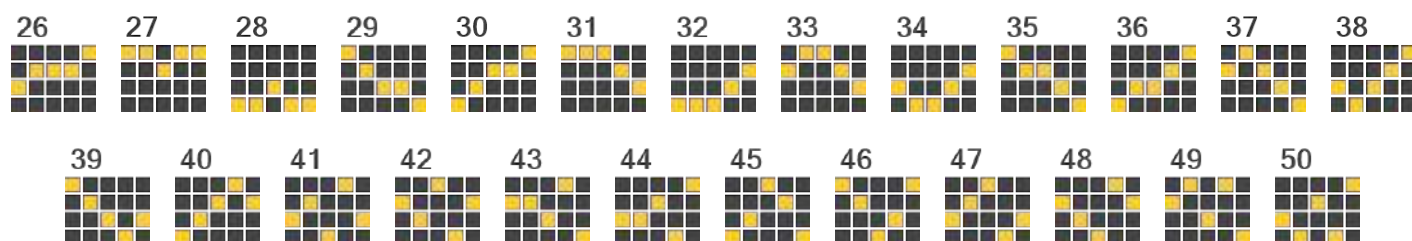

JOC GRATUIT LINII DE PLATĂ 26 - 50