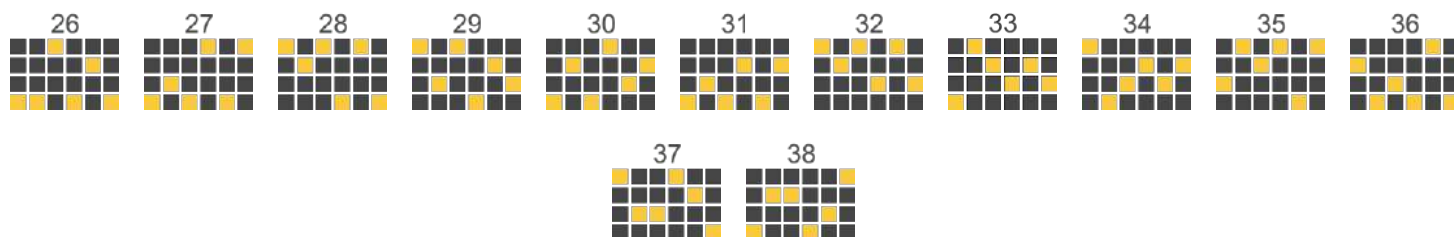

IMPULS DE LINIE 26-38