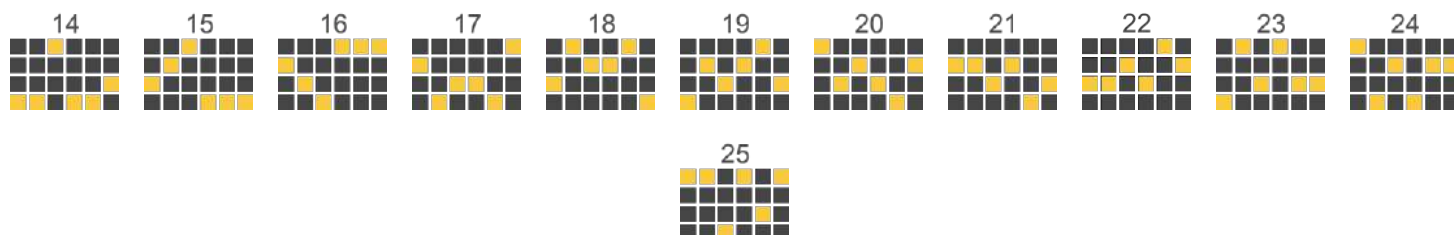

LINII DE PLATĂ 14-25