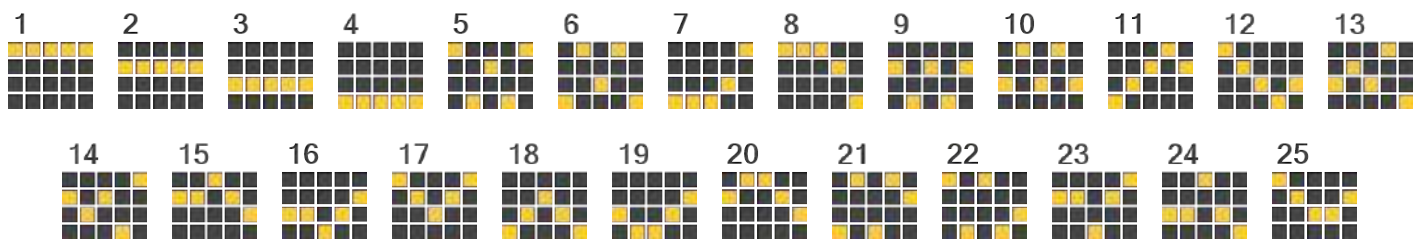

LINII DE PLATĂ ÎN JOCUL GRATUIT 1 - 25

LINII DE PLATĂ ÎN JOCUL GRATUIT 26 - 50