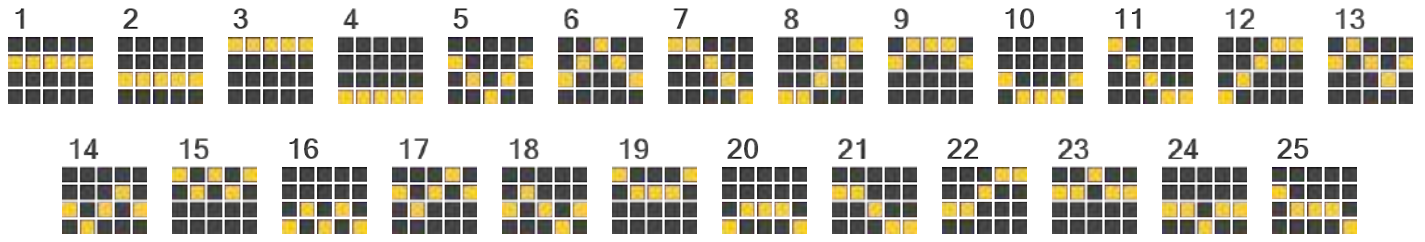

LINII DE PLATĂ ÎN JOCUL GRATUIT 1 - 25