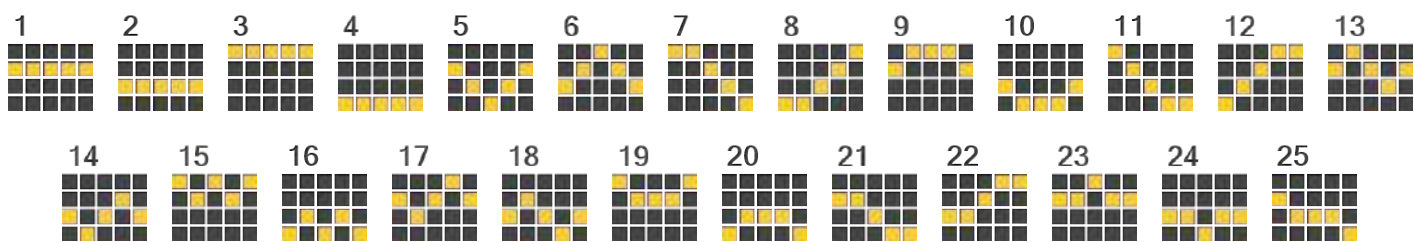

LINII DE PLATĂ ÎN JOCUL GRATUIT 1 - 25