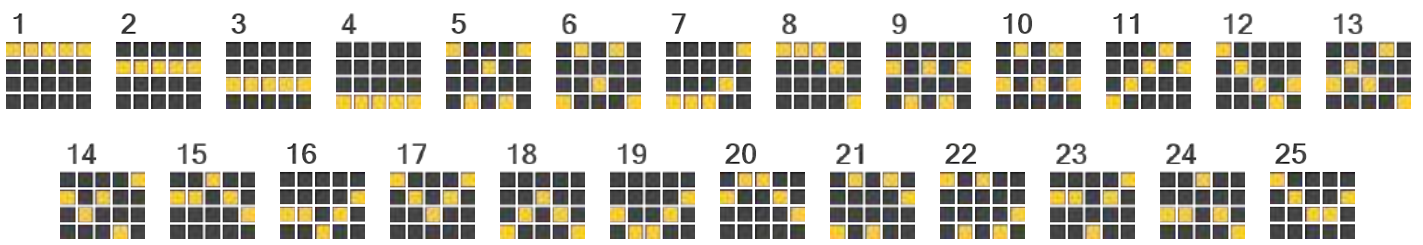

LINII DE PLATĂ ÎN JOCUL GRATUIT 1 - 25

LINII DE PLATĂ ÎN JOCUL GRATUIT 26 - 50