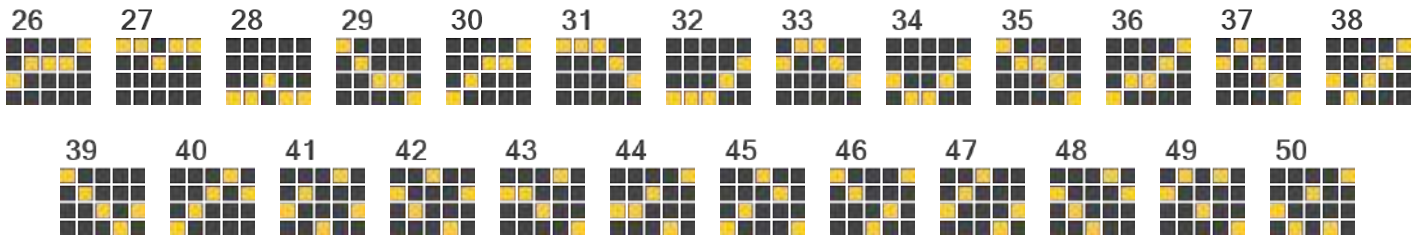

LINII DE PLATĂ ÎN JOCUL GRATUIT 26 - 50