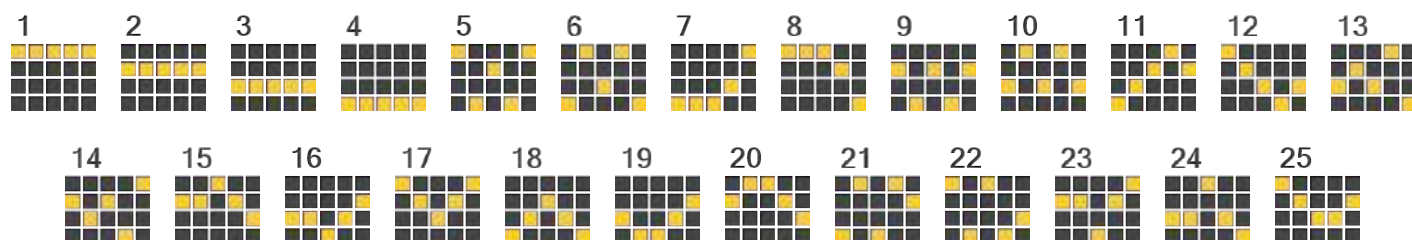

- Fereastra pop-up afișează condițiile pariului.
- Simbolurile Scatter **3 - 5** vor apărea și se vor juca în acord cu regulile Funcției Joc Gratuit.
- Funcția Cumpărare nu este disponibilă dacă există simboluri Wild blocate pe ecran.
- Atingeți butonul **DA** pentru a continua achiziția.

ALTE REGULI

- Jucați **25 - 50** linii fixe cu un cost de **25** (de) monede.
- Câștigurile pe linie plătesc dacă sunt succesive de la rola cea mai din stânga la dreapta, cu excepția cazului în care se prevede altfel.
- Cel mai lung câștig doar pe fiecare linie.
- Câștigurile pe linie sunt înmulțite cu pariul per linie.
- Se adaugă câștiguri pentru diferite combinații.

LINIILE DE PLATĂ ALE JOCULUI DE BAZĂ 1 - 25