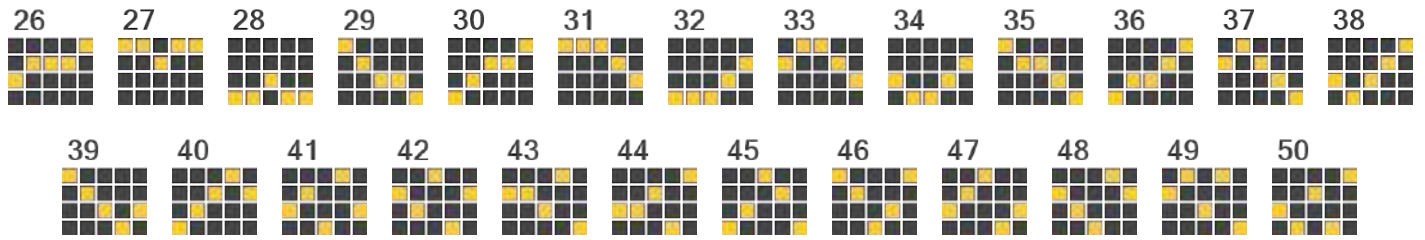

LINII DE PLATĂ ÎN JOCUL GRATUIT 26 - 50