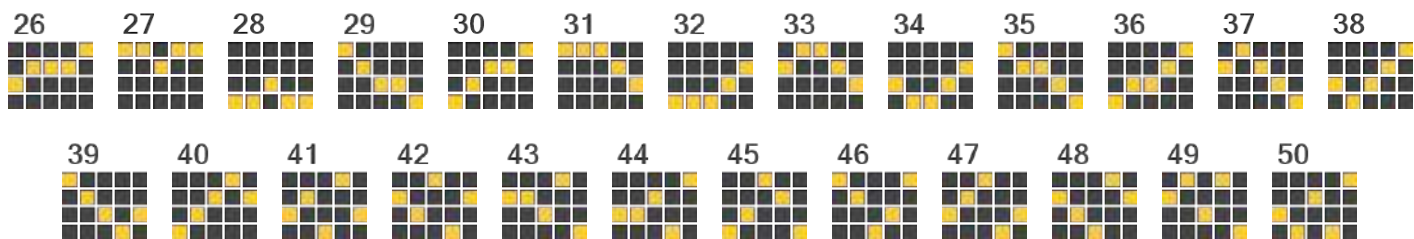

LINII DE PLATĂ ÎN JOCUL GRATUIT 26 - 50