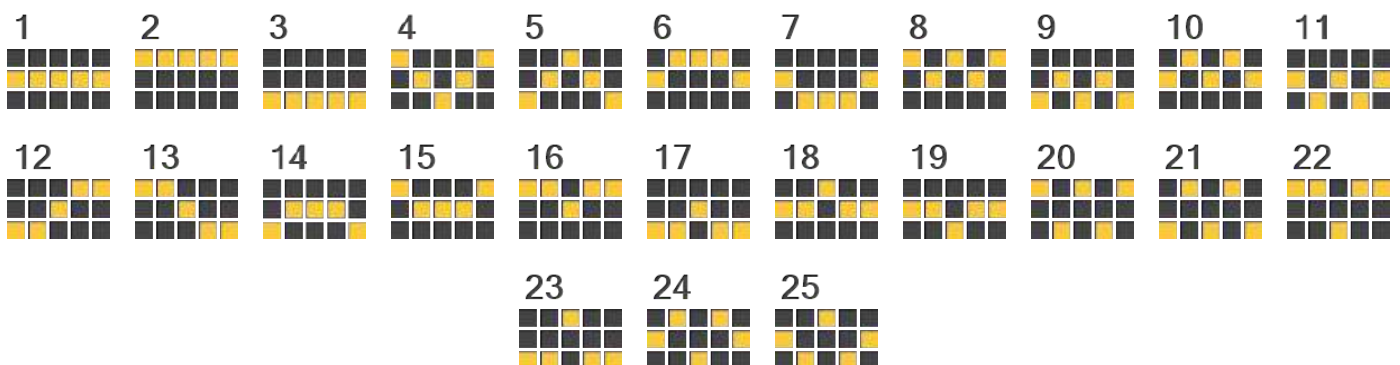

FUNCȚIA JOCURI GRATUITE

- **FUNCȚIA JOCURI GRATUITE** se activează când **3** sau mai multe simboluri apar oriunde pe role.
- At the start of the feature, the player can choose between a **X2** for **14** Free Games, a **X4** for **10** Free Games, and a **X8** for **6** Free Games.
- During Free Games the chosen Wild symbol multiplies any winning combination it is part of.
- Multiplicatorul se aplică o singură dată per linie.
- **8 JOCURI GRATUITE SUPLIMENTARE** se acordă când **3 SAU MAI MULTE** simboluri apar oriunde pe durata **JOCURILOR GRATUITE**.
- Jocurile gratuite se joacă cu liniile și pariul din jocul care le-a declanșat.

SUPER PARIU

- Butonul **SUPER PARIU** pe ecran afișează costul fiecărui pariu (**LE150**) când se comută **SUPER PARIU**.
- Atingeți butonul **SUPER PARIU** pentru a comuta **SUPER PARIU** în poziția activat sau dezactivat.
- Fereastra pop-up **SUPER PARIU** afișează condițiile pariului ante.
- Crește șansa dumneavoastră de a activa Funcția Jocuri Gratuite.
- Wild symbols appear more often during the Base Game.

ALTE REGULI

- Jucați pentru doar **25** monede.
- Câștigurile pe linie se plătesc dacă sunt în succesiune, începând cu rola din extremitatea stângă înspre dreapta.
- Cel mai lung câștig doar pe fiecare linie.
- Se adaugă câștiguri pentru diferite combinații.
- Câștigurile pe linie sunt înmulțite cu pariul per linie.

LINII DE PLATĂ 1-25