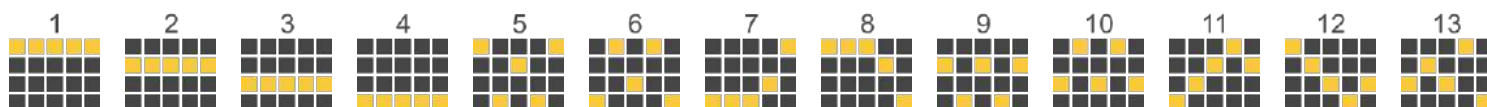

CUMPĂRARE FUNCȚIE

- Butonul **CUMPĂRARE FUNCȚIE** pe ecran afișează costul (**LE11,250**) cumpărării unei funcții.
- Deschideți fereastra pop-up **CUMPĂRARE FUNCȚIE** atingând butonul **CUMPĂRARE FUNCȚIE** de pe ecran.
- Fereastra pop-up afișează condițiile pariului.
- Simbolurile Scatter **3 - 5** vor apărea și se vor juca în acord cu regulile Funcției Joc Gratuit.
- Atingeți butonul **DA** pentru a continua achiziția.

SUPER PARIU

- Butonul **SUPER PARIU** pe ecran afișează costul fiecărui pariu (**LE150**) când se comută **SUPER PARIU**.
- Atingeți butonul **SUPER PARIU** pentru a comuta **SUPER PARIU** în poziția activat sau dezactivat.
- Fereastra pop-up **SUPER PARIU** afișează condițiile pariului ante.
- Crește șansa dumneavoastră de a activa Funcția Jocuri Gratuite.
- Se garantează apariția simbolurilor pe rolele **2** și **4** în fiecare Joc Gratuit.

ALTE REGULI

- Jucați **25** linii fixe
- Jucați pentru doar **25** monede.
- Jucați pentru **25**
- Câștigurile pe linie se plătesc dacă sunt în succesiune, începând cu rola din extremitatea stângă înspre dreapta.
- Cel mai lung câștig doar pe fiecare linie.
- Se adaugă câștiguri pentru diferite combinații.
- Câștigurile pe linie sunt înmulțite cu pariul per linie.

LINII DE PLATĂ 1-13