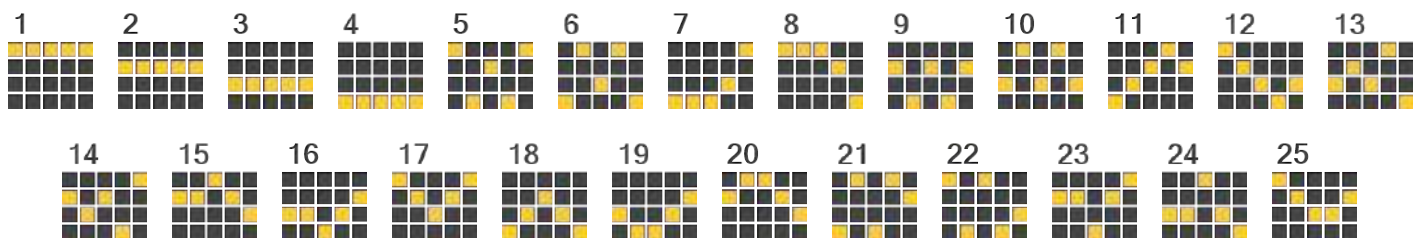

LINII DE PLATĂ ÎN JOCUL GRATUIT 1 - 25

LINII DE PLATĂ ÎN JOCUL GRATUIT 26 - 50