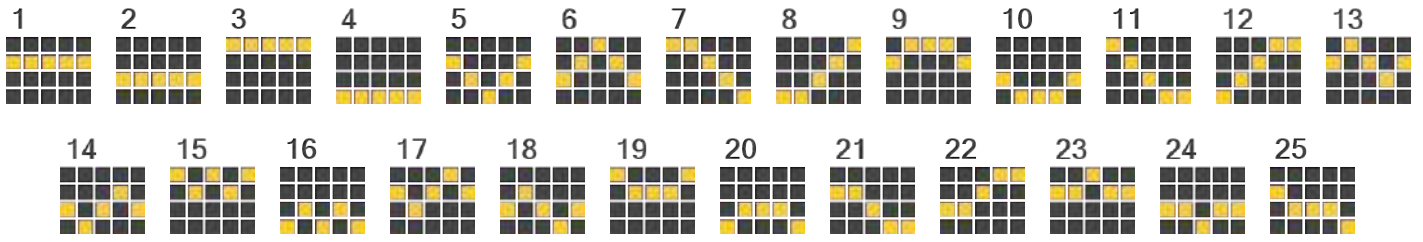

LINII DE PLATĂ ÎN JOCUL GRATUIT 1 - 25