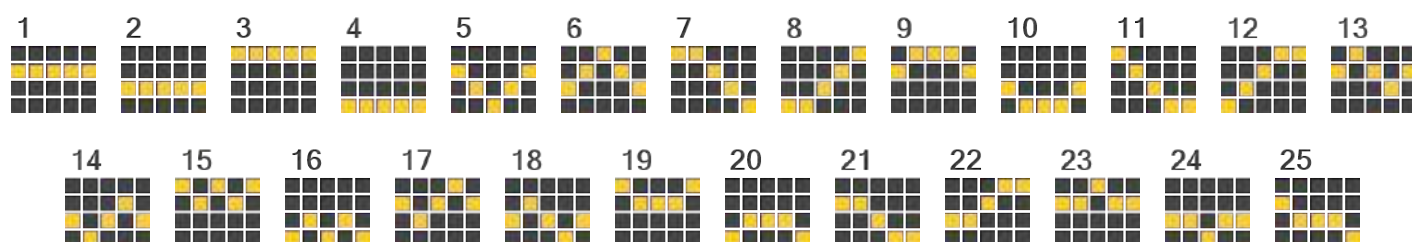

JOC GRATUIT LINII DE PLATĂ 1 - 25