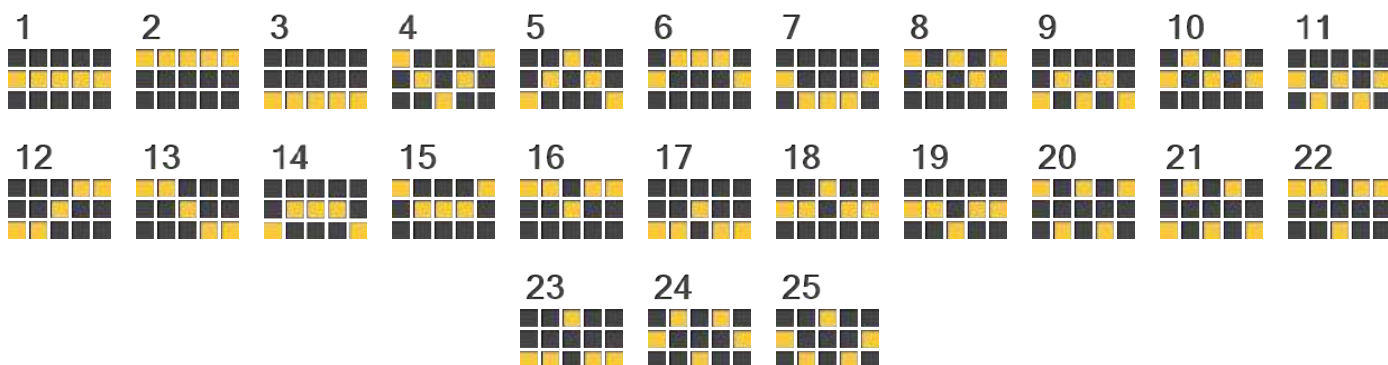

FUNCȚIA JOCURI GRATUITE

- **FUNCȚIA JOCURI GRATUITE** se activează când **3** sau mai multe simboluri apar oriunde pe role.
- At the start of the feature, the player can choose between a **X2** for **14** Free Games, a **X4** for **10** Free Games, and a **X8** for **6** Free Games.
- During Free Games the chosen Wild symbol multiplies any winning combination it is part of.
- Multiplicatorul se aplică o singură dată per linie.
- **8 JOCURI GRATUITE SUPLIMENTARE** se acordă când **3 SAU MAI MULTE** simboluri apar oriunde pe durata **JOCURILOR GRATUITE**.
- Jocurile gratuite se joacă cu liniile și pariul din jocul care le-a declanșat.

SUPER PARIU

- Butonul **SUPER PARIU** pe ecran afișează costul fiecărui pariu (**LE150**) când se comută **SUPER PARIU**.
- Atingeți butonul **SUPER PARIU** pentru a comuta **SUPER PARIU** în poziția activat sau dezactivat.
- Fereastra pop-up **SUPER PARIU** afișează condițiile pariului ante.
- Crește șansa dumneavoastră de a activa Funcția Jocuri Gratuite.
- Wild symbols appear more often during the Base Game.

ALTE REGULI

- Jucați pentru doar **25** monede.
- Câștigurile pe linie se plătesc dacă sunt în succesiune, începând cu rola din extremitatea stângă înspre dreapta.
- Cel mai lung câștig doar pe fiecare linie.
- Se adaugă câștiguri pentru diferite combinații.
- Câștigurile pe linie sunt înmulțite cu pariul per linie.

LINII DE PLATĂ 1-25