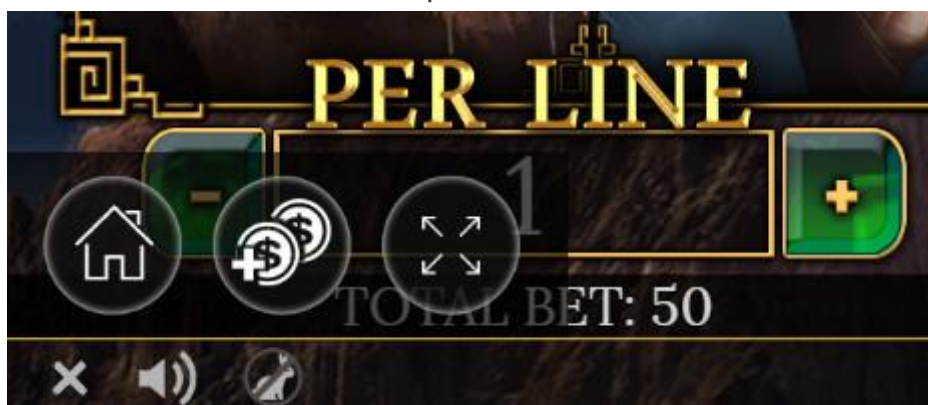

## Panglică generică

De la stânga la dreapta:

- **Setări:** Deschide meniul de setări
- **Sunet:** Comutarea sunetelor de joc
- **Modul Turbo:** Comutare mod turbo
- **Branding:** logo-ul Spinomenal
- **Mod joc:** mod distractiv sau mod real și codul valutar curent. În timp ce jucați în modul real, id-ul de rotire curent va fi prezentat în schimb.
- **Ora:** Ora locală curentă

## Setarea meniului

Setarea meniului pentru modul distractiv:

De la stânga la dreapta:

- **Acasă:** Dacă este furnizat de operator va redirecționa jucătorul înapoi la site-ul de origine.
- **Joacă pe bune:** Dacă este furnizat de operator va redirecționa jucătorul către Casierie sau pagina de conectare.
- **Ecran complet:** comutatorul modului Ecran complet.

Setarea meniului pentru modul real:

De la stânga la dreapta:

- **Depozit:** Dacă este furnizat de operator va redirecționa jucătorul către Casierie sau pagina de conectare.
- **Istoric:** numai în modul Real, afișează istoricul biletelor acestei sesiuni.
- **Acasă:** Dacă este furnizat de operator va redirecționa jucătorul înapoi la site-ul de origine.
- **Ecran complet:** comutatorul modului Ecran complet.