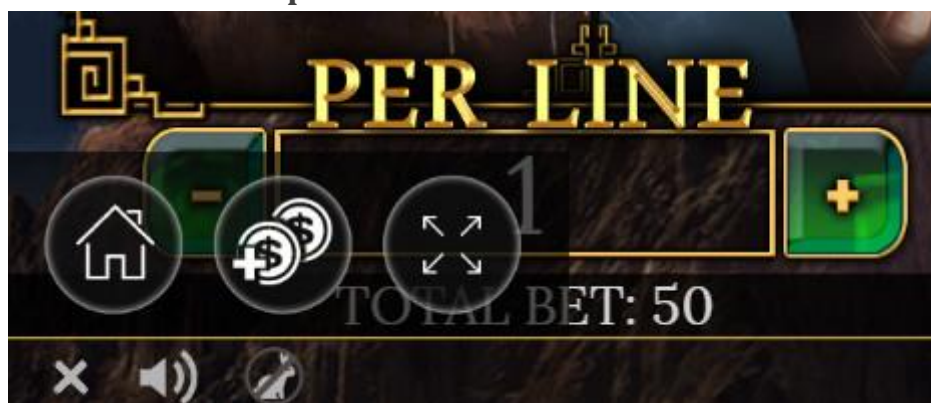

## Panglică generică

De la stânga la dreapta:

- **Setări:** Deschide meniul de setări
- **Sunet:** Comutarea sunetelor de joc
- **Modul Turbo:** Comutare mod turbo
- **Branding:** logo-ul Spinomenal
- **Mod joc:** mod distractiv sau mod real și codul valutar curent. În timp ce jucați în modul real, id-ul de rotire curent va fi prezentat în schimb.
- **Ora:** Ora locală curentă

## Setarea meniului

---

Setarea meniului pentru modul distractiv:

De la stânga la dreapta:

- **Acasă:** Dacă este furnizat de operator va redirecționa jucătorul înapoi la site-ul de origine.
- **Joacă pe bune:** Dacă este furnizat de operator va redirecționa jucătorul către Casierie sau pagina de conectare.
- **Ecran complet:** comutatorul modului Ecran complet.