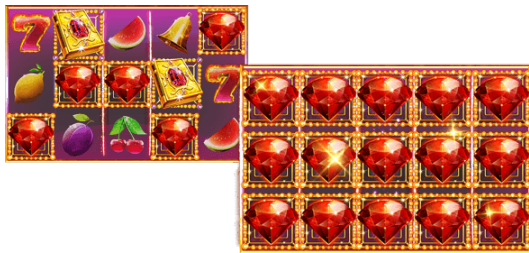

ÎNVÂRTIRI GRATUITE – SIMBOL EXTENSIBIL

În timpul învârtirilor gratuite, după stabilirea rezultatului jocului de slot, simbolul extensibil se va extinde pentru a forma linii de plată noi, în plus față de cele existente. Simbolul se va extinde numai dacă extinderea va duce la un câștig. Simbolurile extinse se contorizează separat de rezultatul inițial al jocului de slot.

SIMBOLURI MEDII

5 x 5,000

4 x 1,000

3 x 100

2 x 10

5 x 2,000

4 x 400

3 x 40

2 x 5

5 x 750

4 x 100

3 x 30

2 x 5

5 x 750

4 x 100

3 x 30

2 x 5