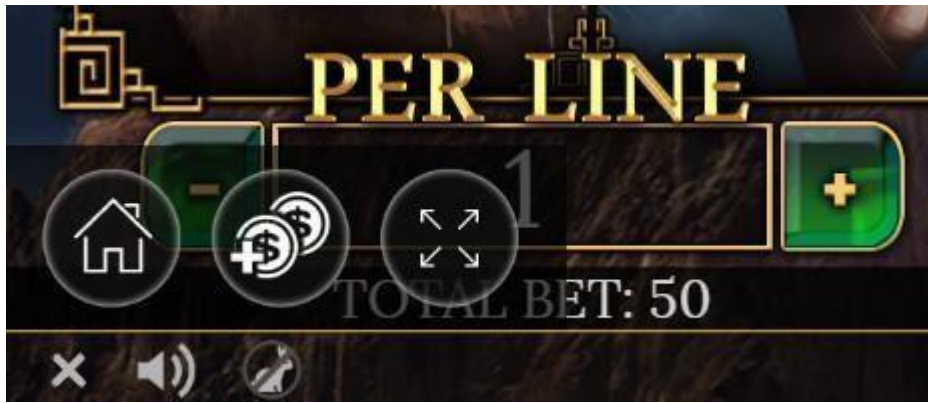

## Panglică generică

De la stânga la dreapta:

- **Setări:** Deschide meniul de setări
- **Sunet:** Comutarea sunetelor de joc
- **Modul Turbo:** Comutare mod turbo
- **Branding:** logo-ul Spinomenal
- **Mod joc:** mod distractiv sau mod real și codul valutar curent. În timp ce jucați în modul real, id-ul de rotire curent va fi prezentat în schimb.
- Ora: Ora locală curentă

## Setarea meniului

**Setarea meniului pentru modul distractiv:**

De la stânga la dreapta:

- **Acasă:** Dacă este furnizat de operator va redirecționa jucătorul înapoi la site-ul de origine.
- **Joacă pe bune:** Dacă este furnizat de operator va redirecționa jucătorul către Casierie sau pagina de conectare.
- **Ecran complet:** comutatorul modului Ecran complet.