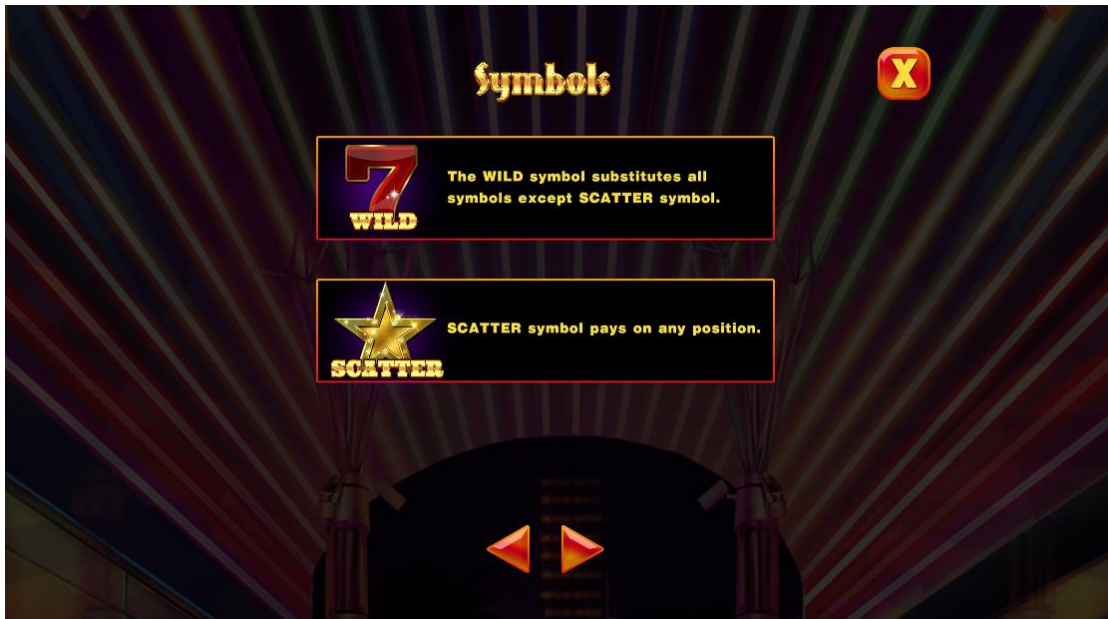

Sub Tech Ltd.

- Câștigurile apar numai pe liniile care au fost selectate, cu excepția simbolurilor scatter care plătesc oriunde la vedere.
- Defecțiunile anulează toate plățile și jocurile.

Tabel de plăți