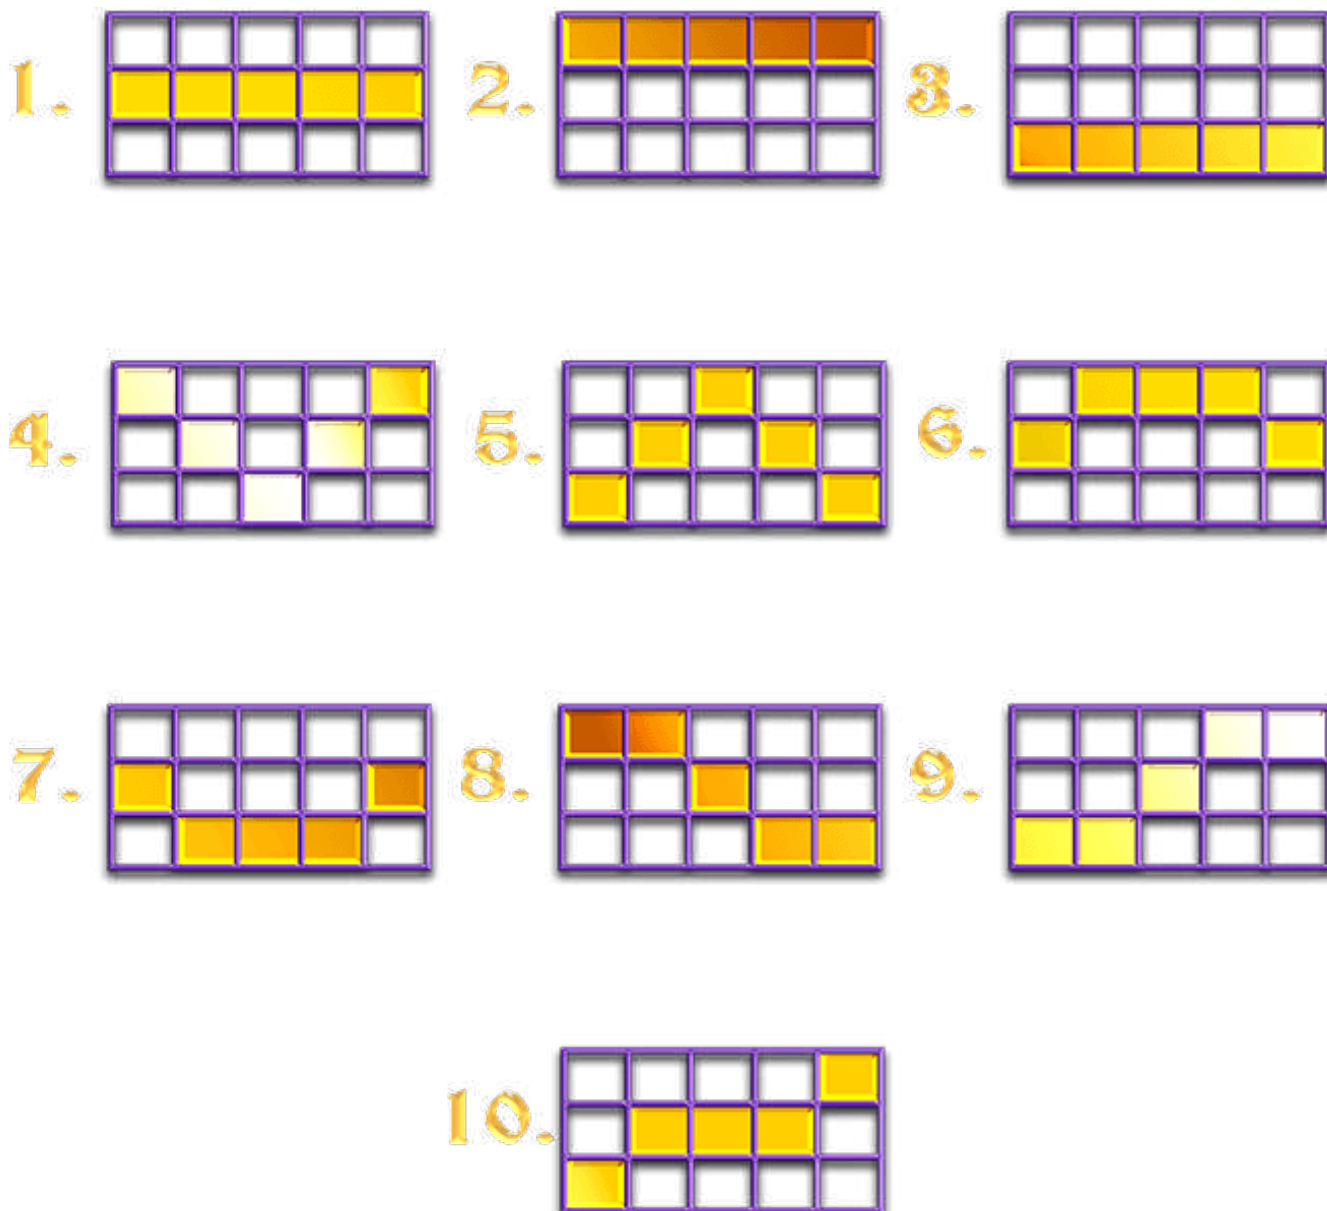

LINII

Toate simbolurile plătesc de la stânga la dreapta, începând cu rola cea mai din stânga.
Pe fiecare linie de plată de plătește numai cel mai mare câștig.
Câștigurile sunt înmulțite cu pariul per linie.
Defecțiunile anulează toate plățile.