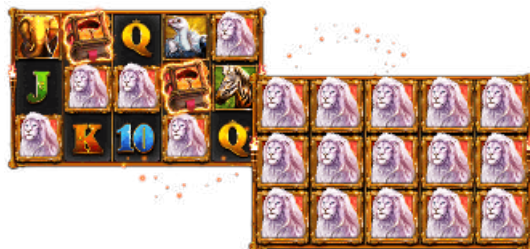

ÎNVÂRTIRI GRATUITE – SIMBOL EXTENSIBIL

În timpul învârtirilor gratuite, după stabilirea rezultatului jocului de slot, simbolul extensibil se va extinde pentru a forma linii de plată noi, în plus față de cele existente. Simbolul se va extinde numai dacă extinderea va duce la un câștig. Simbolurile extinse se contorizează separat de rezultatul inițial al jocului de slot.

SIMBOLURI MEDII

5 x 5,000
4 x 1,000
3 x 100
2 x 10

5 x 2,000
4 x 400
3 x 40
2 x 5

5 x 750
4 x 100
3 x 30
2 x 5

5 x 750
4 x 100
3 x 30
2 x 5