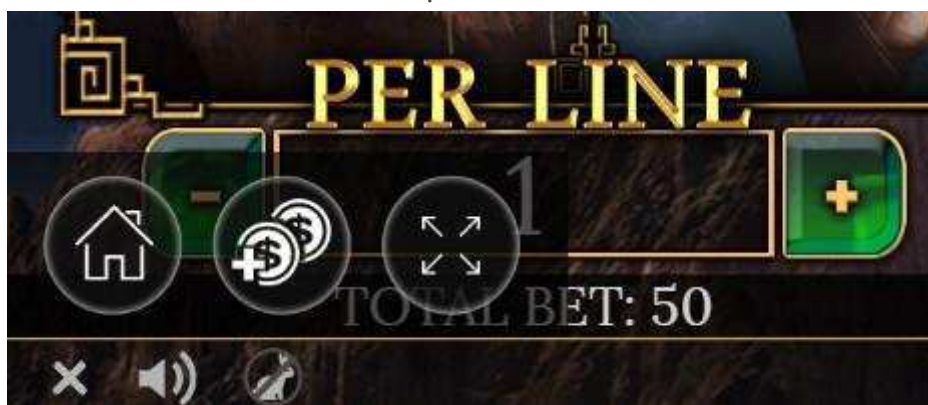

Setarea meniului

Setarea meniului pentru modul distractiv:

De la stânga la dreapta:

- **Acasă:** Dacă este furnizat de operator va redirecționa jucătorul înapoi la site-ul de origine.
- **Joacă pe bune:** Dacă este furnizat de operator va redirecționa jucătorul către Casierie sau pagina de conectare.
- **Ecran complet:** comutatorul modului Ecran complet.