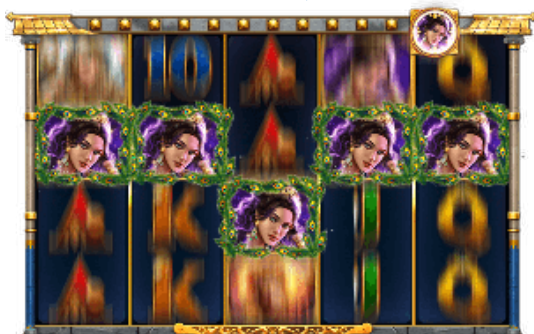

SECVENȚA DE ÎNVÂRTIRI GRATUITE - REÎNVÂRTIRE SIMBOLURI CÂȘTIGĂTOARE

În timpul acestui mod de învârtiri gratuite, orice combinație câștigătoare nouă va declanșa o reînviertire.

Toate combinațiile câștigătoare vor rămâne pe loc și simbolurile necâștigătoare vor fi îndepărtate și înlocuite cu simboluri noi.

Noile simboluri care formează sau se adaugă la o linie de pariere câștigătoare vor rămâne pe loc și jocul va efectua o reînviertire.

Reînviertirea continuă până când nu mai apar combinații câștigătoare noi.

Jocul va plăti doar pentru ultima reînviertire.