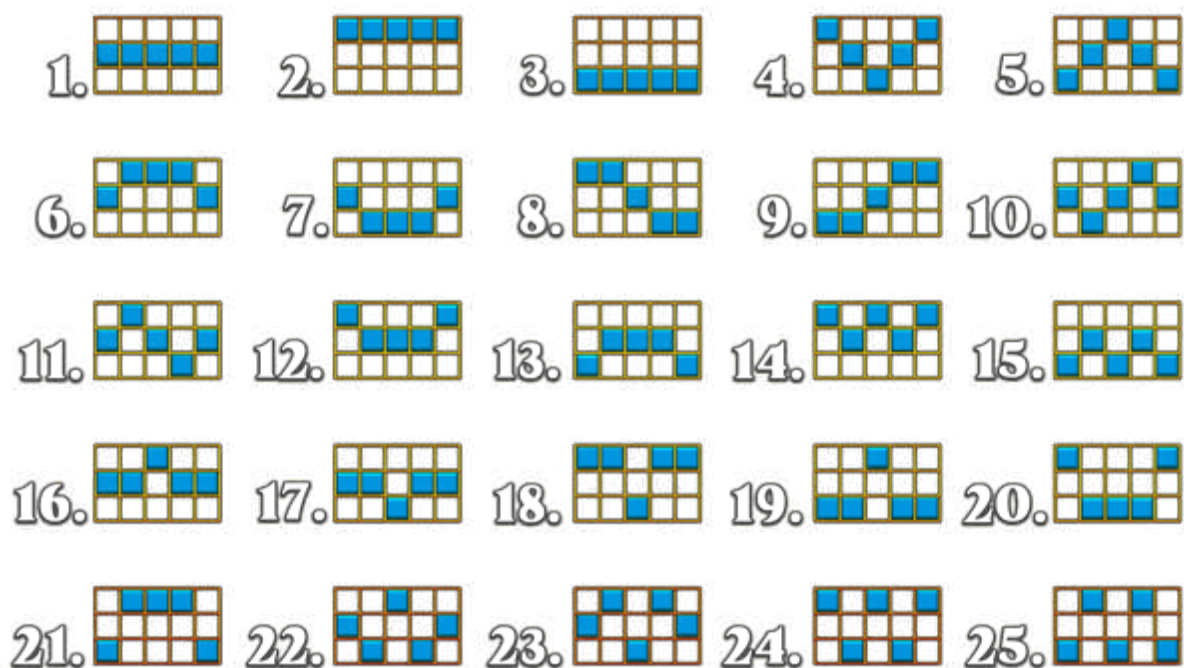

LINII

Toate simbolurile se plătesc de la stânga la dreapta, începând cu rola cea mai din stânga.
Pe fiecare linie de plată, se plătește numai cel mai mare câștig.
Câștigurile sunt înmulțite cu pariul per linie.
Defecțiunile anulează toate plățile.