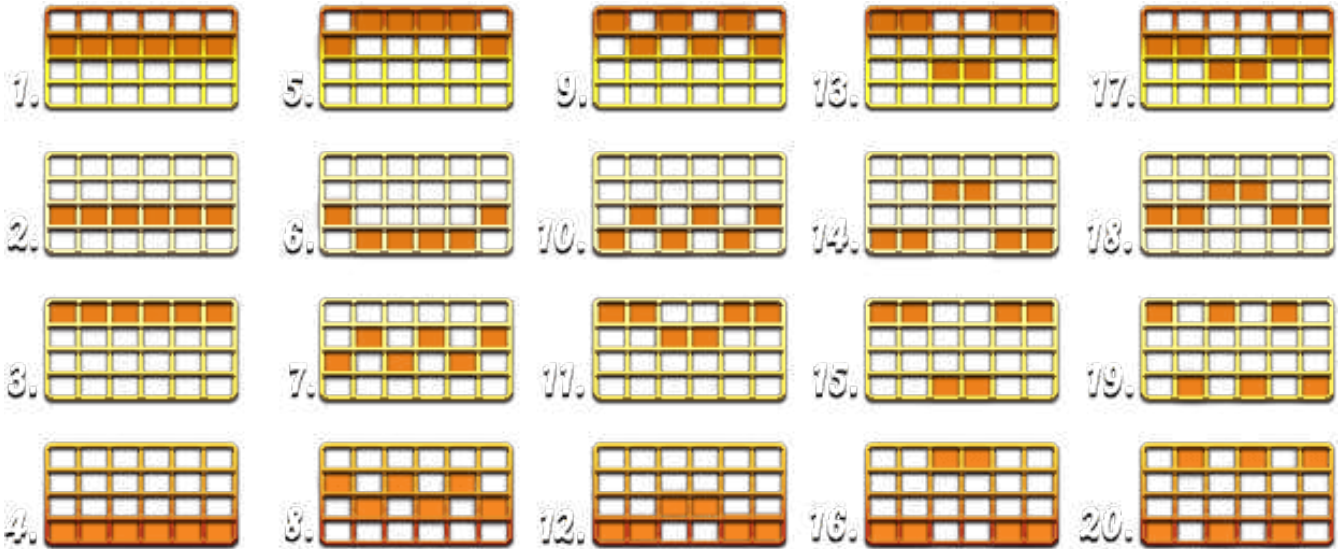

Linii

Toate simbolurile plătesc de la stânga la dreapta, începând de la rola cea mai din stânga.

Pe fiecare linie câștigătoare se plătește numai cel mai mare câștig.

Câștigurile sunt înmulțite cu pariul per linie.

Defecțiunile anulează toate plățile.