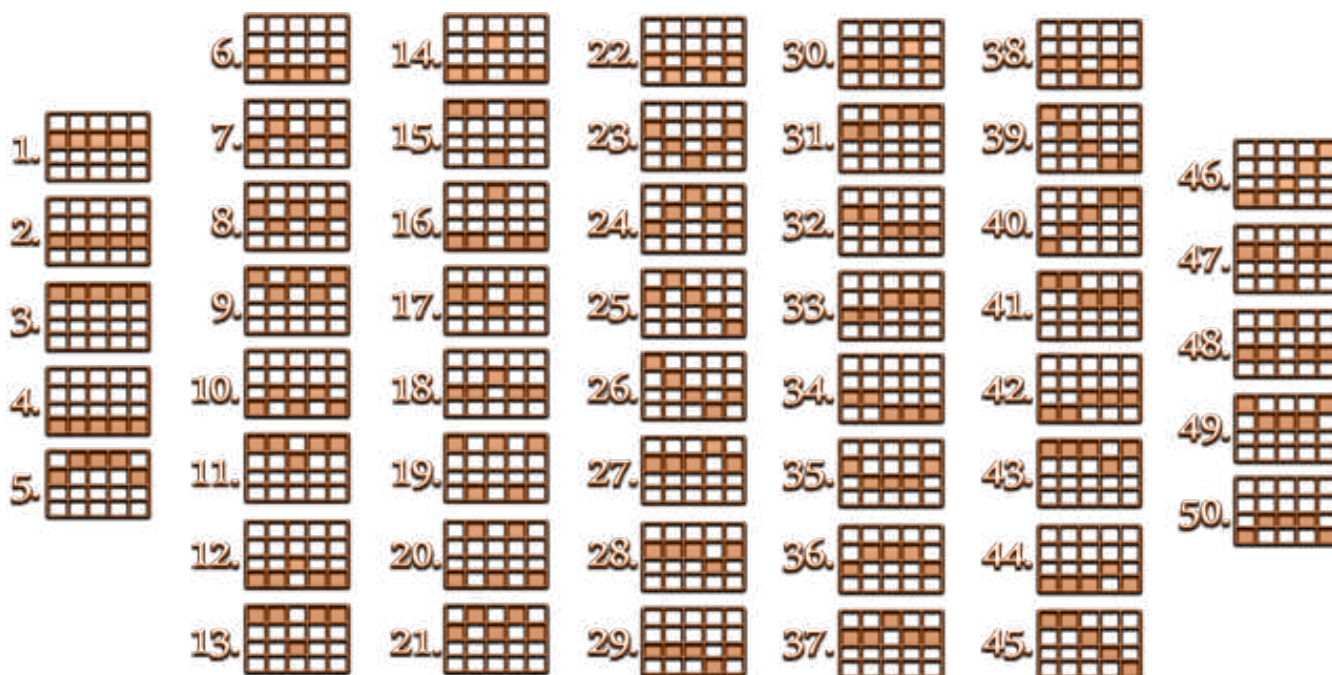

5 x 60
4 x 30
3 x 10

5 x 50
4 x 20
3 x 10

5 x 40
4 x 10
3 x 5

5 x 30
4 x 10
3 x 5

LINII

Toate simbolurile se plătesc de la stânga la dreapta, începând cu rola din extrema stângă
Pe fiecare linie de plată de plătește numai cel mai mare câștig.
Câștigurile sunt multiplicare cu pariul pe linie.
Defecțiunile anulează toate plățile.