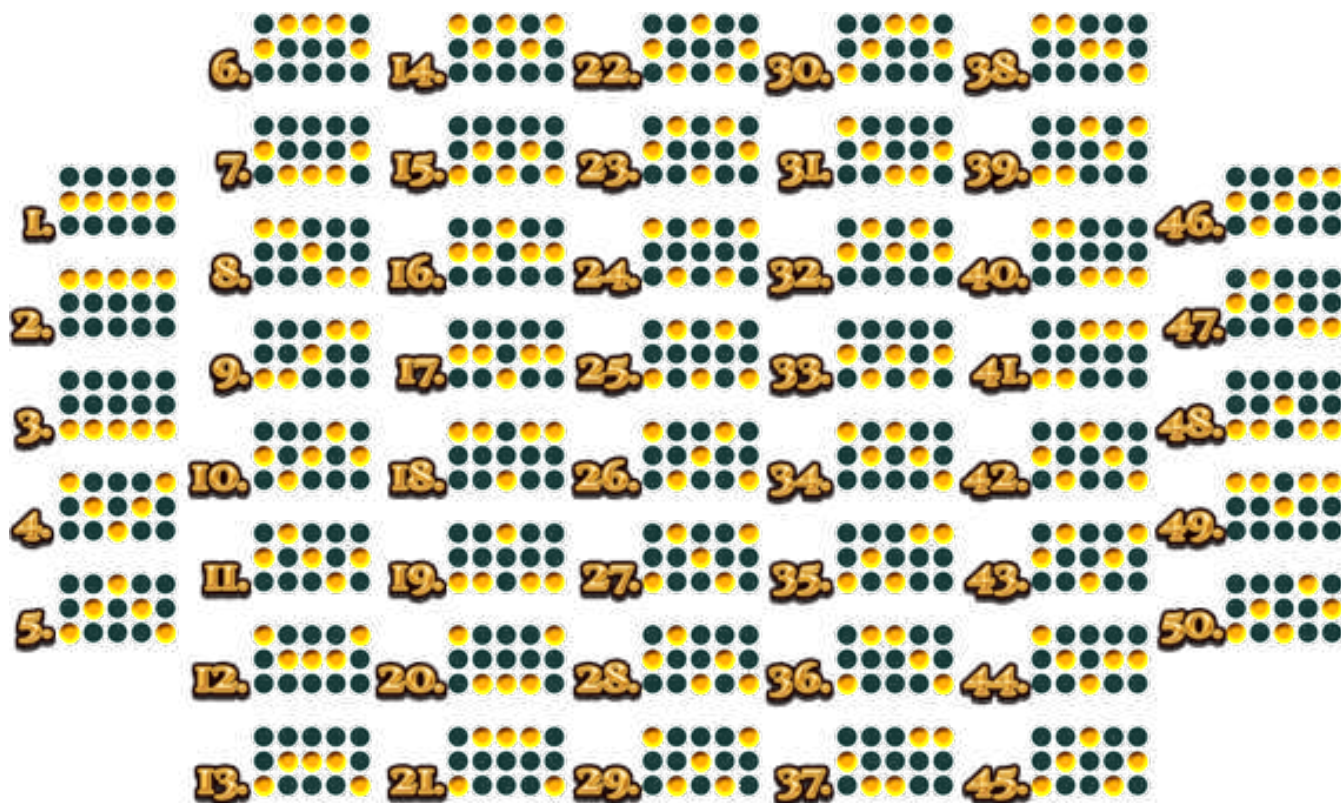

5 x 50
4 x 20
3 x 10

5 x 40
4 x 10
3 x 5

5 x 30
4 x 10
3 x 5

LINII

Toate simbolurile se plătesc de la stânga la dreapta, începând cu rola cea mai din stânga.

Pe fiecare linie de plată, se plătește numai cel mai mare câștig.