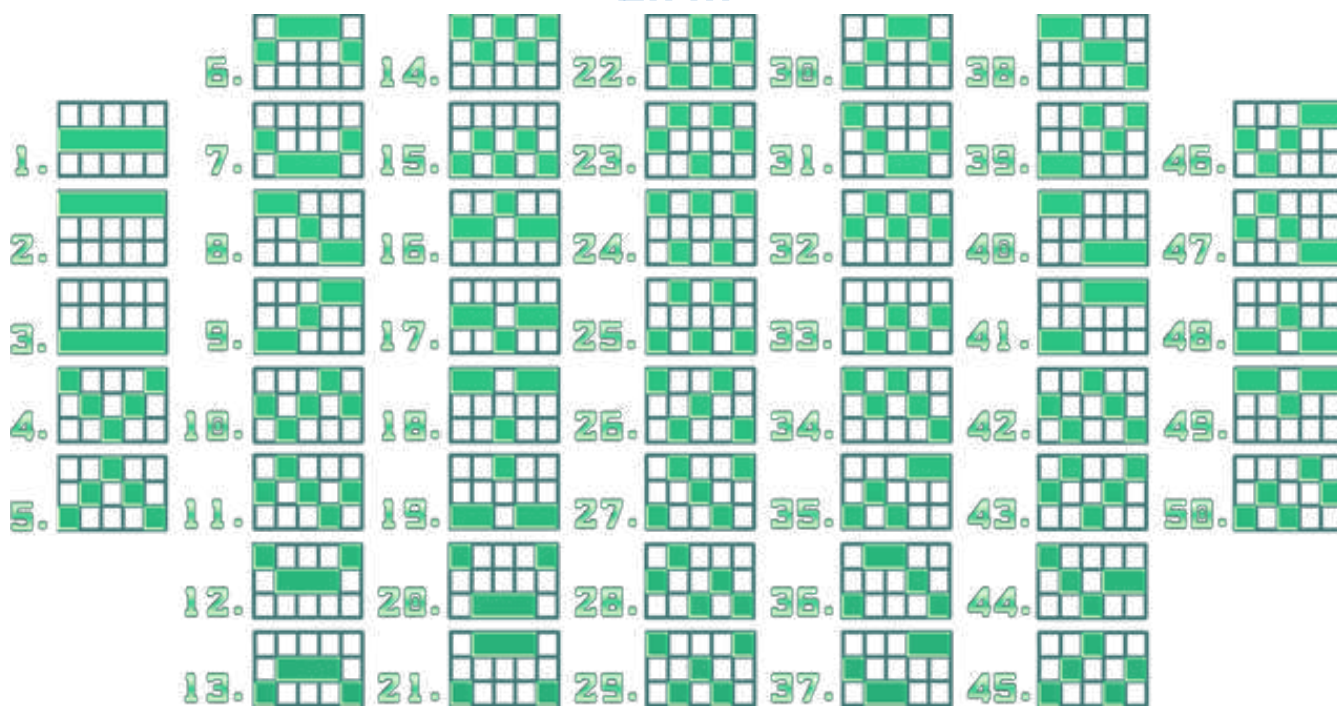

LINII

Toate simbolurile plătesc de la stânga la dreapta, începând cu rola cea mai din stânga.

Pe fiecare linie de plată de plătește numai cel mai mare câștig.

Câștigurile sunt înmulțite cu pariul per linie.

Defecțiunile anulează toate plățile.