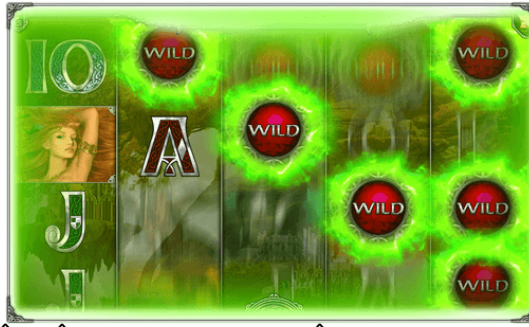

ALFHEIM

ÎN TIMPUL acestui mod de ÎNVÂRTIRI GRATUITE, ÎN TIMP CE ROLELE SE ÎNVÂRTESC, POATE APĂREA UN SIMBOL WILD LIPICIOS.

SIMBOLURILE WILD LIPICIOASE VOR RĂMÂNE PE ROLE PÂNĂ LA FINALUL RUNDEI DE ÎNVÂRTIRI GRATUITE.

Orice 5 simboluri Wild pe o linie câștigătoare vor plăti pariul per linie x300.