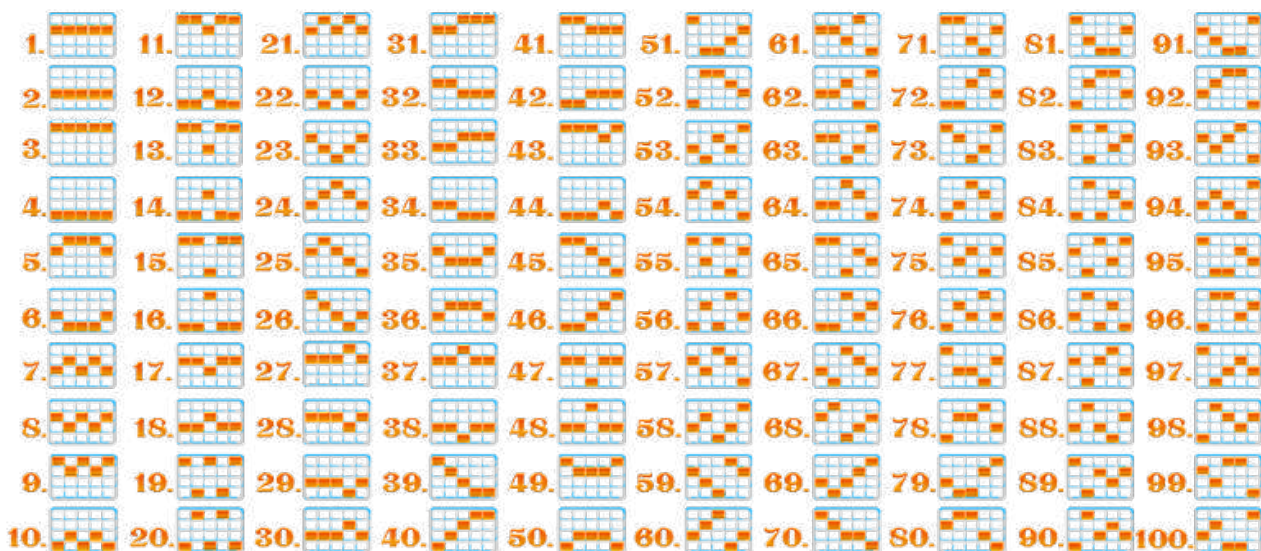

LINII

Toate simbolurile plătesc de la stânga la dreapta, începând cu rola cea mai din stânga.

Pe fiecare linie de plată de plătește numai cel mai mare câștig.

Câștigurile sunt înmulțite cu pariul per linie.

Defecțiunile anulează toate plățile.