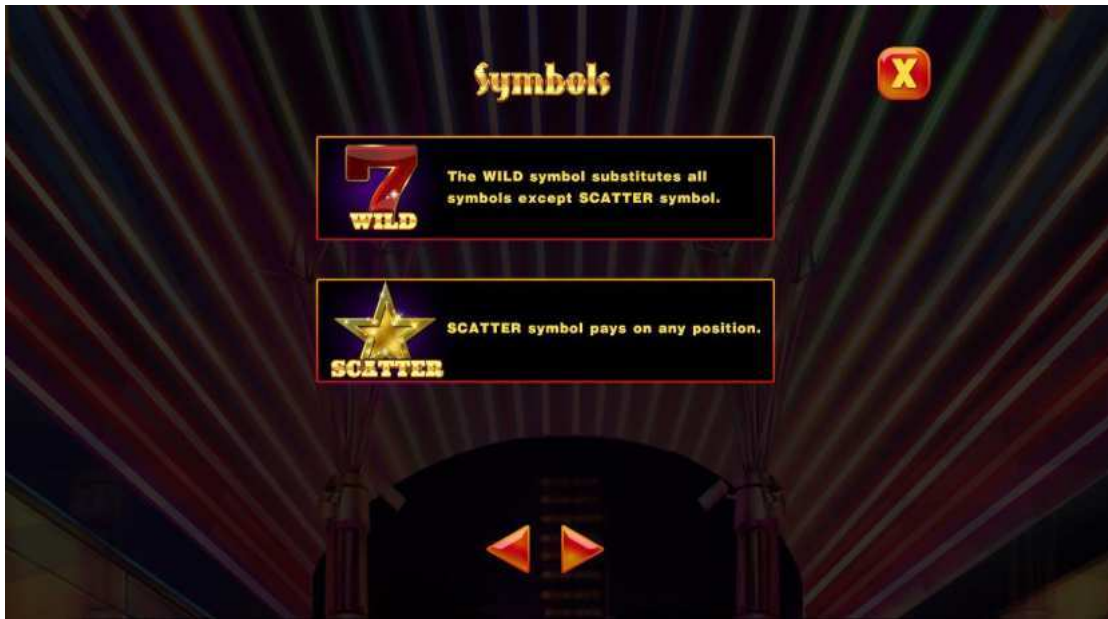

Sub Tech Ltd.

- Câștigurile apar numai pe liniile care au fost selectate, cu excepția simbolurilor scatter care plătesc oriunde la vedere.
- Defecțiunile anulează toate plățile și jocurile.

Tabel de plăți