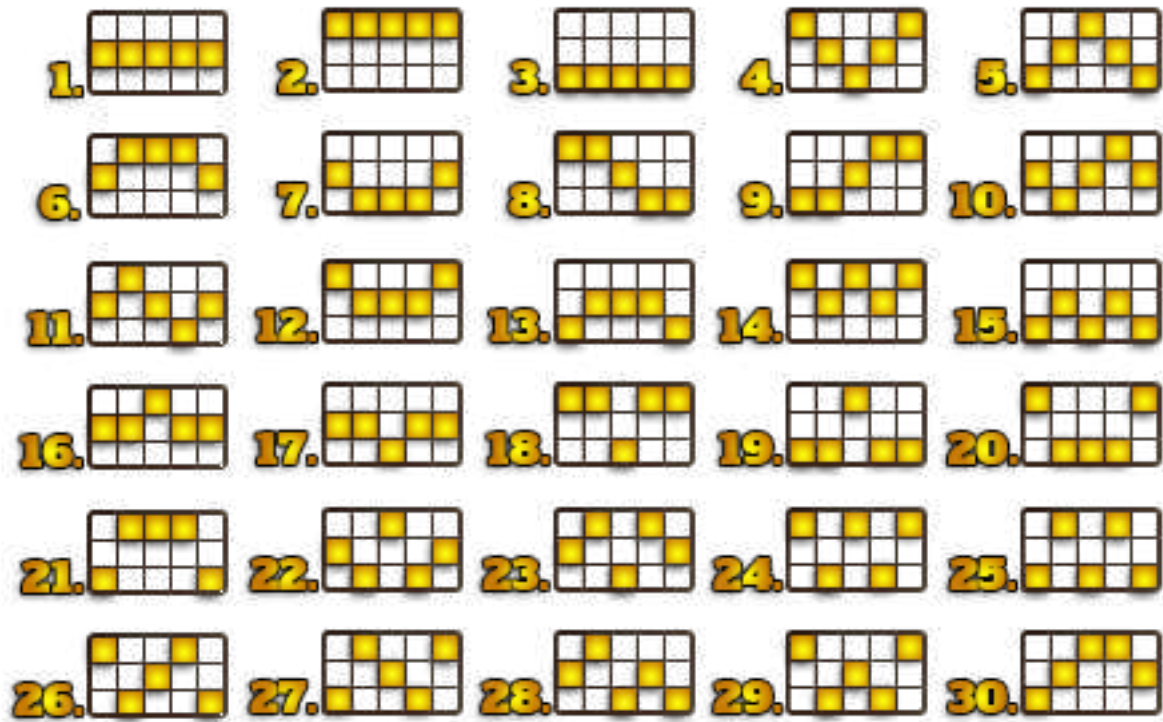

5 x 40
4 x 20
3 x 10

5 x 40
4 x 20
3 x 10

5 x 30
4 x 10
3 x 5

5 x 30
4 x 10
3 x 5

LINII

Toate simbolurile se plătesc de la stânga la dreapta, începând cu rola cea mai din stânga.
Pe fiecare linie de plată, se plătește numai cel mai mare câștig.
Câștigurile sunt înmulțite cu pariul per linie.
Defecțiunile anulează toate plățile.