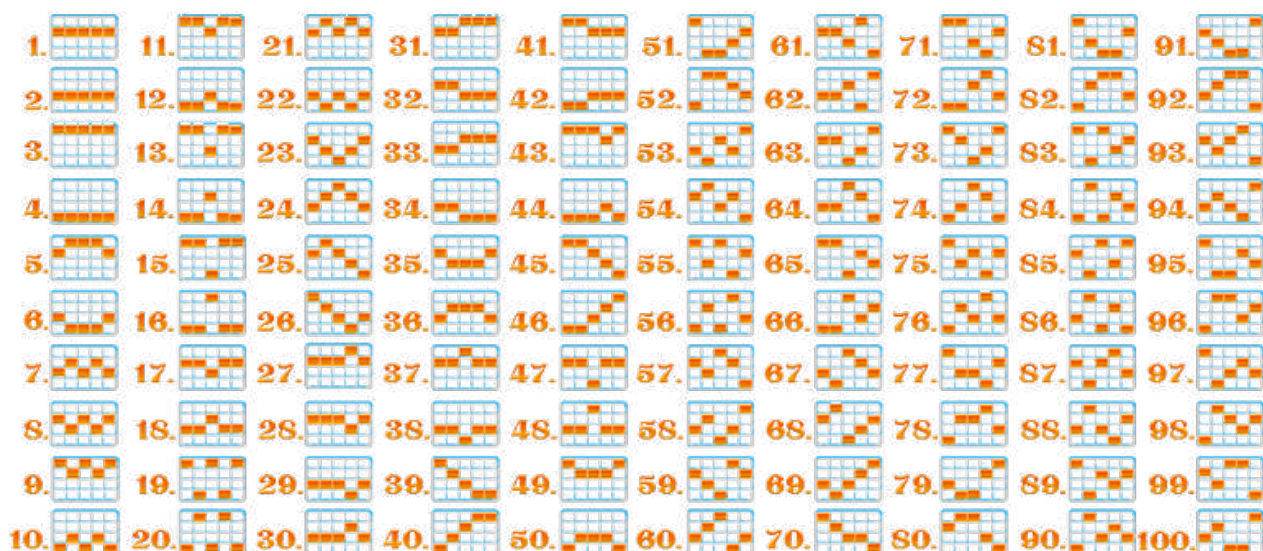

LINII

Toate simbolurile plătesc de la stânga la dreapta, începând cu rola cea mai din stânga.
Pe fiecare linie de plată de plătește numai cel mai mare câștig.
Câștigurile sunt înmulțite cu pariul per linie.
Defecțiunile anulează toate plățile.