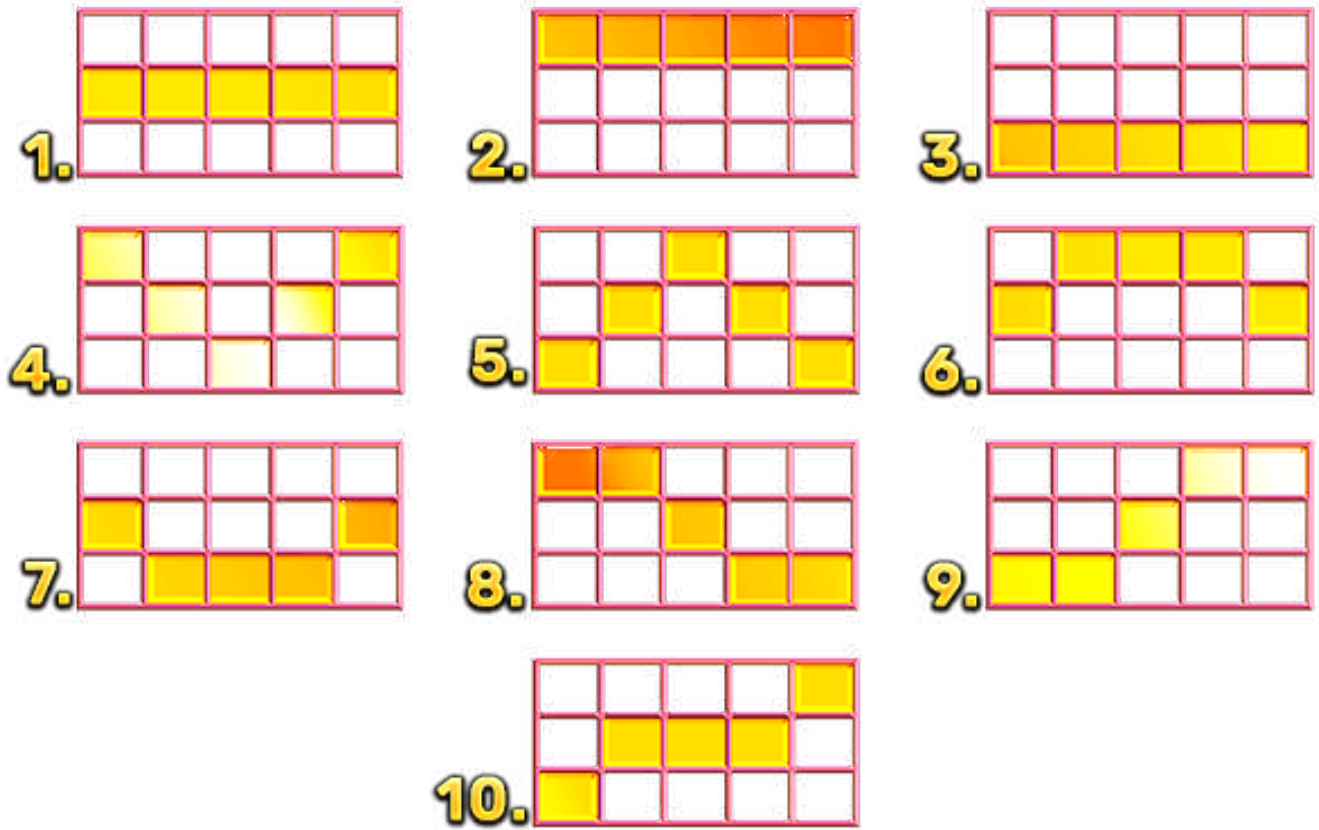

LINII

Toate simbolurile plătesc de la stânga la dreapta, începând cu rola cea mai din stânga.
Pe fiecare linie de plată de plătește numai cel mai mare câștig.
Câștigurile sunt înmulțite cu pariul per linie.
Defecțiunile anulează toate plățile.