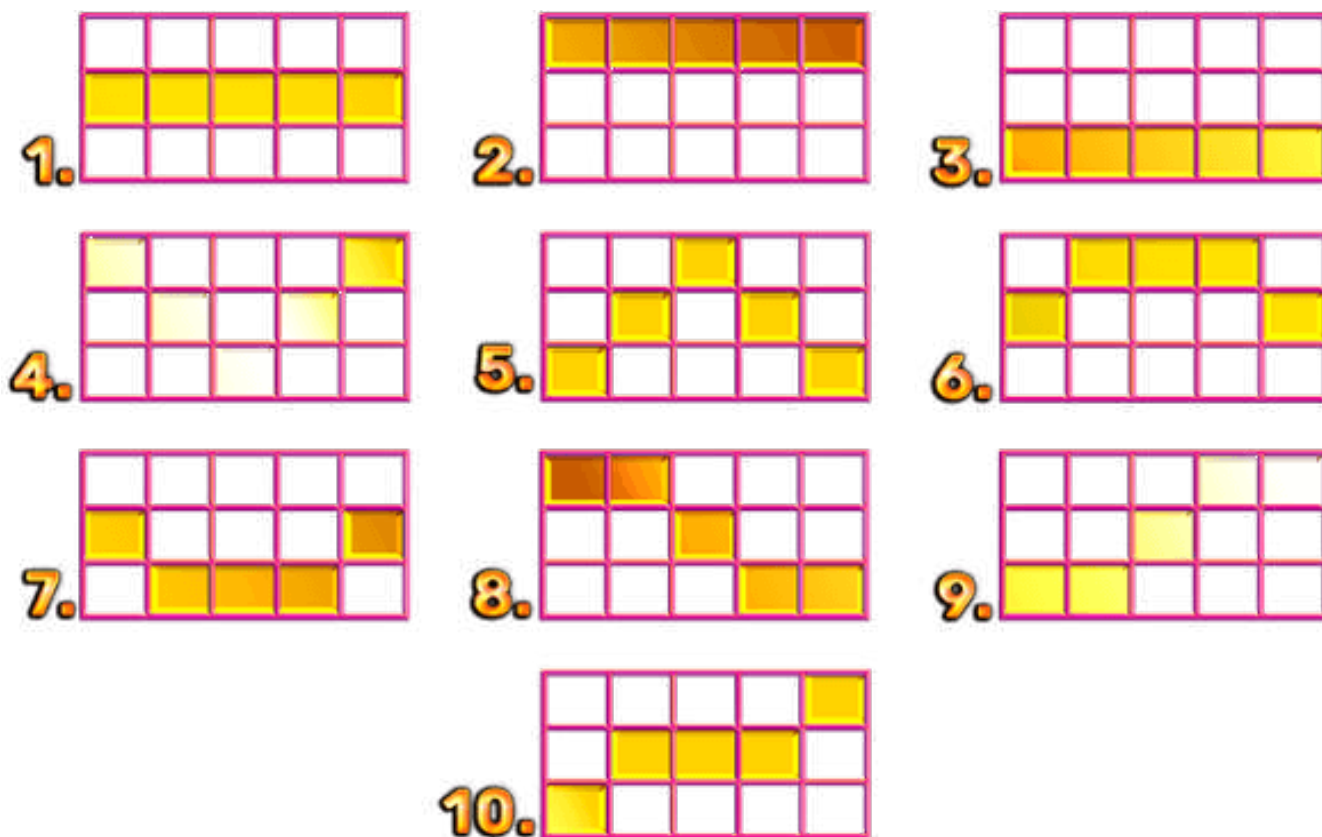

5 x 100
4 x 25
3 x 5

5 x 100
4 x 25
3 x 5

5 x 100
4 x 25
3 x 5

LINII

Toate simbolurile plătesc de la stânga la dreapta, începând cu rola cea mai din stânga.
Pe fiecare linie de plată de plătește numai cel mai mare câștig.
Câștigurile sunt înmulțite cu pariul per linie.
Defecțiunile anulează toate plățile.

Help Page

Cum se joacă

- Faceți clic pe butonul de învârtire sau pe bara de spațiu pentru a învârti rolele. Formați o combinație de simboluri pe liniile de plată pentru a câștiga.
- Faceți clic pe butonul „+” sau „-” pentru a alege pariul per linie.
- În timpul învârtirilor gratuite, butoanele „+” sau „-” vor fi dezactivate.
- În timpul unei învârtiri, butoanele „Ajutor” și „Setări” vor fi dezactivate.
- Toate câștigurile dintr-o rundă de joc vor fi afișate în câmpul CÂȘTIG.
- Toate simbolurile plătesc de la stânga la dreapta, începând de la rola cea mai din stânga.
- Pe fiecare linie câștigătoare se plătește numai cel mai mare câștig.
- Câștigurile sunt înmulțite cu pariul per linie. Defecțiunile anulează toate plățile.
- Toate combinațiile câștigătoare și plățile din joc pot fi vizualizate în TABELUL DE PLĂȚI.
- Versiunea în limba engleză a regulilor de joc va avea întâietate.