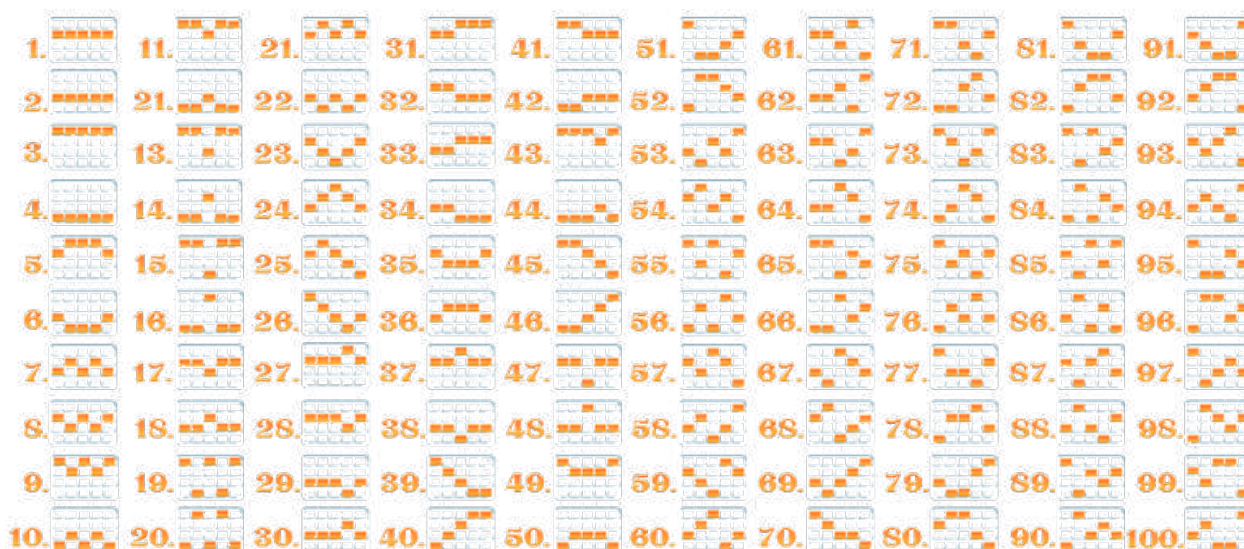

4 x 40

3 x 20

SIMBOLURI MICI

5 x 40
4 x 20
3 x 15

5 x 40
4 x 20
3 x 15

5 x 20
4 x 15
3 x 10

5 x 20
4 x 15
3 x 10

LINII