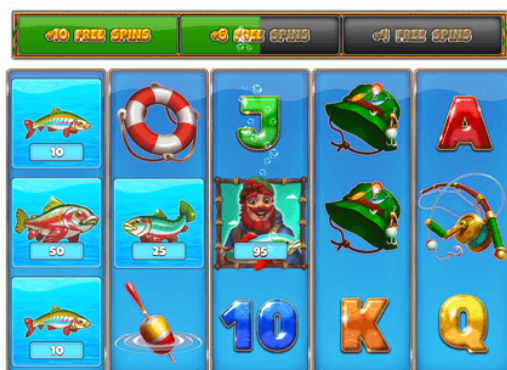

Doar în timpul jocului de bază.

SIMBOLURI SPECIALE - WILD

Simbolul WILD poate apărea pe toate rolele numai în timpul rundei ÎNVÂRTIRI GRATUITE și are capacitatea de a înlocui toate celelalte simboluri cu excepția simbolului Învârtiri gratuite dispersat.

5 simboluri WILD pe o linie câștigătoare nu se plătesc.

SIMBOLURI NUMERAR INSTANT ȘI CARACTERISTICA ÎNVÂRTIRI GRATUITE

De fiecare dată când rolele se învârtesc, simbolul NUMERAR INSTANT va afișa instantaneu o valoare. Există 4 tipuri de simboluri NUMERAR INSTANT.