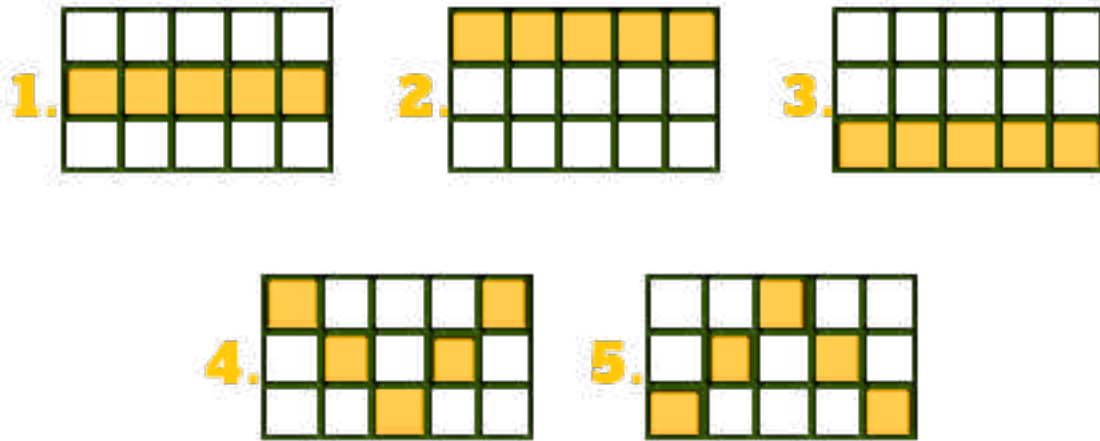

LINII

Toate simbolurile se plătesc de la stânga la dreapta, începând cu rola cea mai din stânga.
Pe fiecare linie de plată, se plătește numai cel mai mare câștig.
Câștigurile sunt înmulțite cu pariul per linie.
Defecțiunile anulează toate plățile.