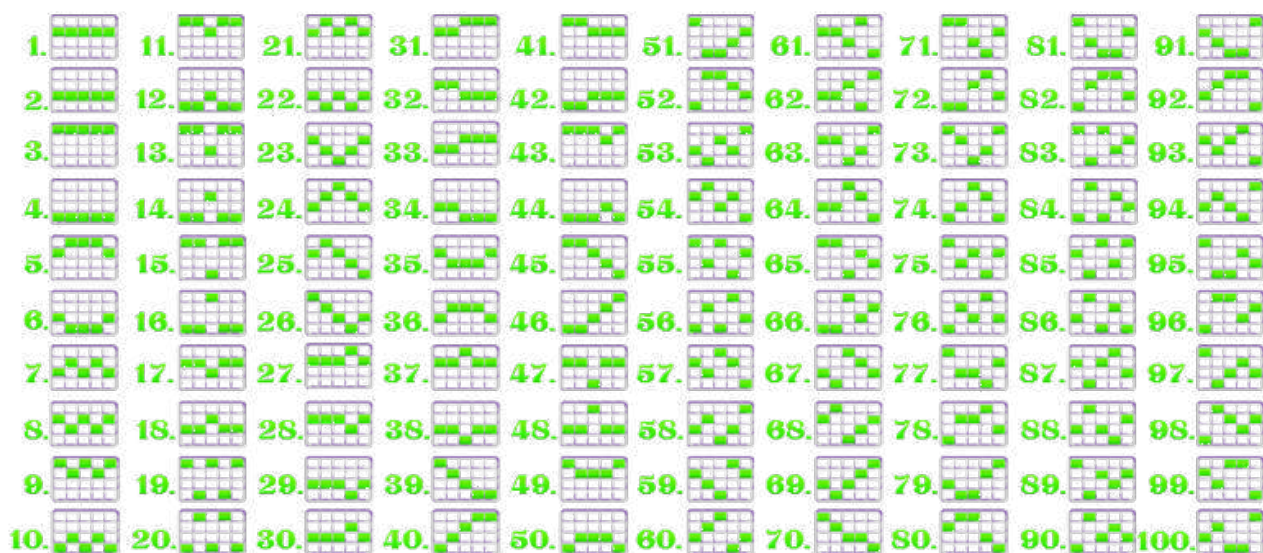

4 x 40

3 x 20

SIMBOLURI MICI

5 x 40
4 x 20
3 x 15

5 x 40
4 x 20
3 x 15

5 x 20
4 x 15
3 x 10

5 x 20
4 x 15
3 x 10

LINII