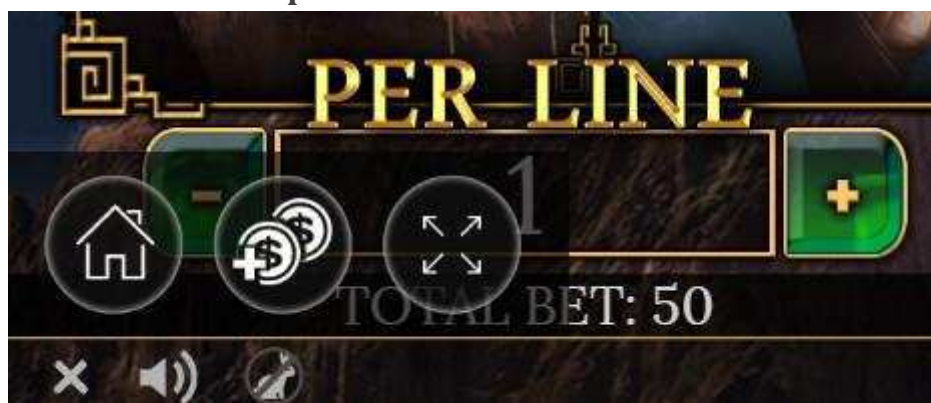

Setarea meniului

Setarea meniului pentru modul distractiv:

De la stânga la dreapta:

- **Acasă:** Dacă este furnizat de operator va redirecționa jucătorul înapoi la site-ul de origine.
- **Joacă pe bune:** Dacă este furnizat de operator va redirecționa jucătorul către Casierie sau pagina de conectare.
- **Ecran complet:** comutatorul modului Ecran complet.