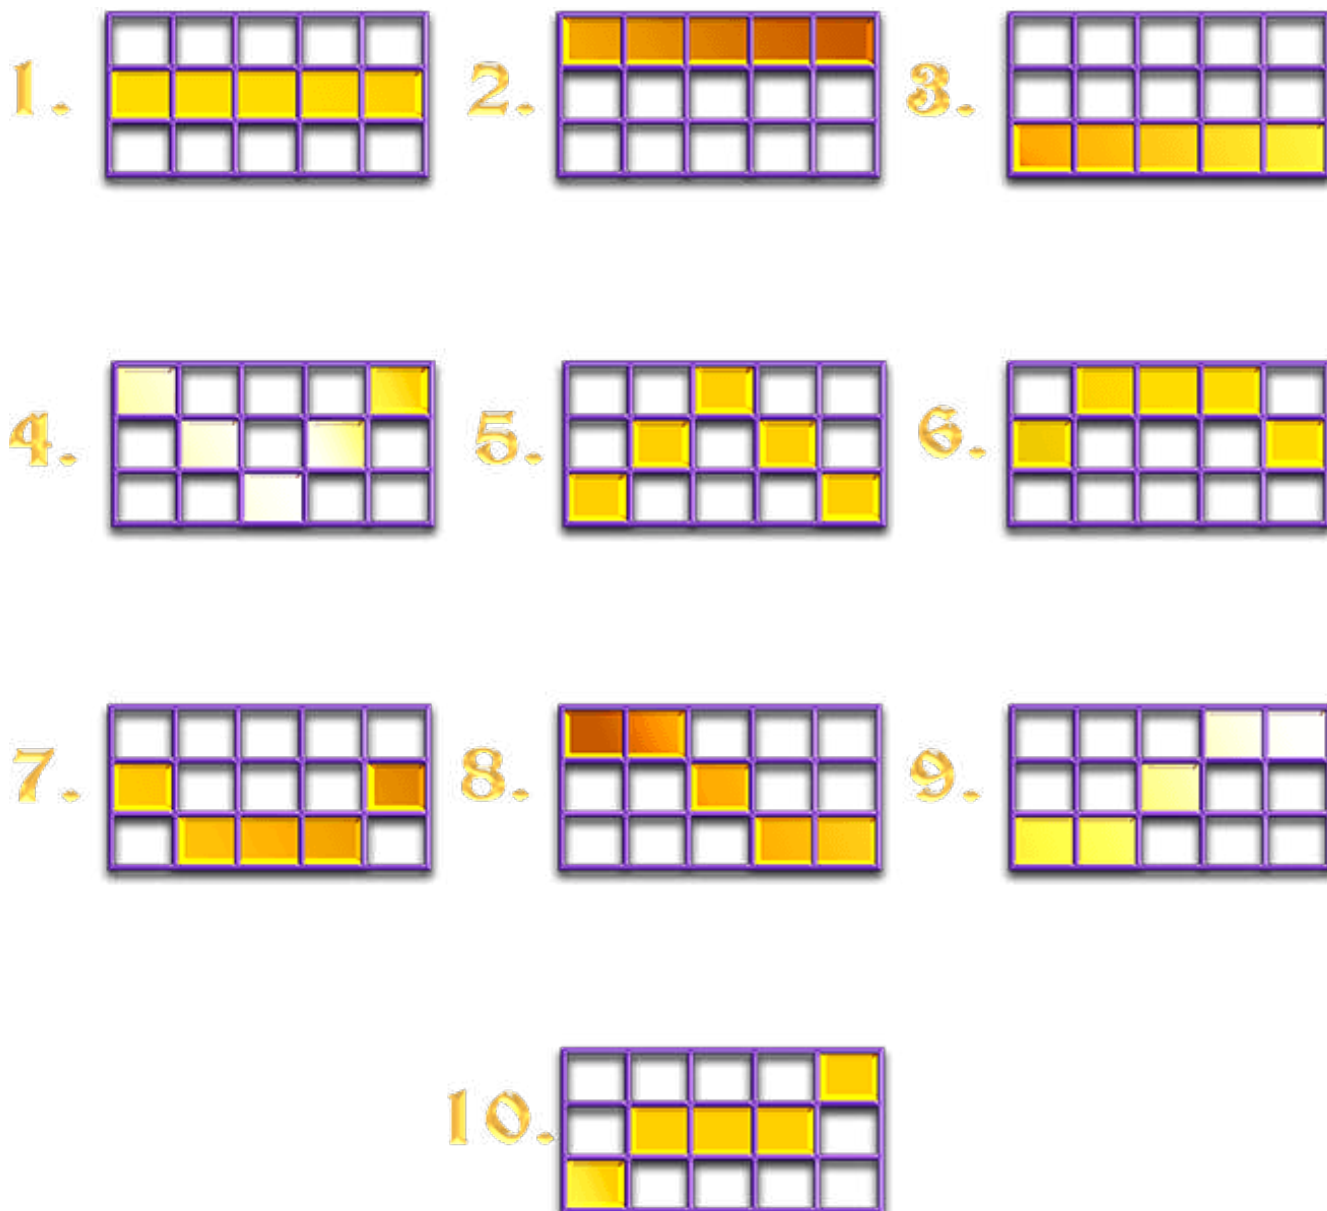

LINII

Toate simbolurile plătesc de la stânga la dreapta, începând cu rola cea mai din stânga.
Pe fiecare linie de plată de plătește numai cel mai mare câștig.
Câștigurile sunt înmulțite cu pariul per linie.
Defecțiunile anulează toate plățile.