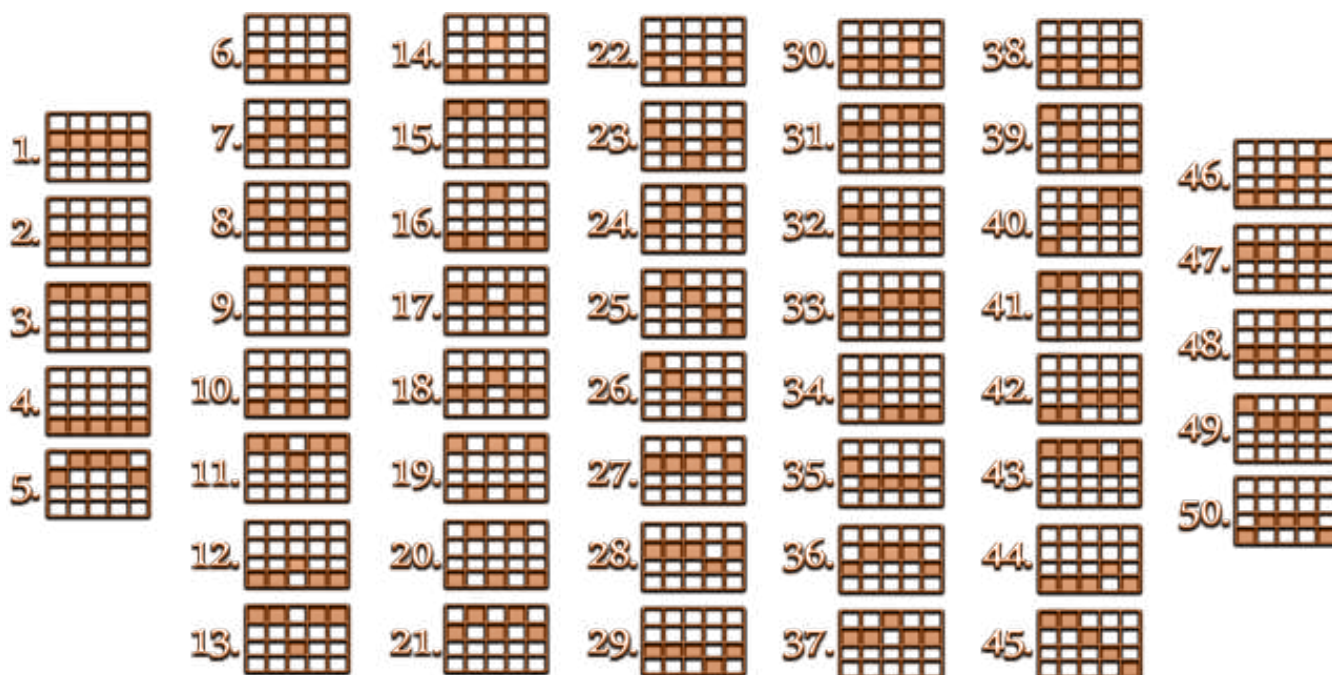

5 x 60
4 x 30
3 x 10

5 x 50
4 x 20
3 x 10

5 x 40
4 x 10
3 x 5

5 x 30
4 x 10
3 x 5

LINII

Toate simbolurile se plătesc de la stânga la dreapta, începând cu rola din extrema stângă
Pe fiecare linie de plată de plătește numai cel mai mare câștig.
Câștigurile sunt multiplicare cu pariul pe linie.
Defecțiunile anulează toate plățile.