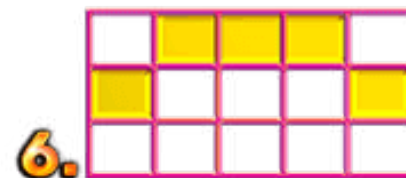

5 x 100
4 x 25
3 x 5

5 x 100
4 x 25
3 x 5

5 x 100
4 x 25
3 x 5

LINII

Toate simbolurile plătesc de la stânga la dreapta, începând cu rola cea mai din stânga.
Pe fiecare linie de plată de plătește numai cel mai mare câștig.
Câștigurile sunt înmulțite cu pariul per linie.
Defecțiunile anulează toate plățile.

Help Page

Cum se joacă

- Faceți clic pe butonul de învârtire sau pe bara de spațiu pentru a învârti rolele. Formați o combinație de simboluri pe liniile de plată pentru a câștiga.
- Faceți clic pe butonul „+” sau „-” pentru a alege pariul per linie.
- În timpul învârtirilor gratuite, butoanele „+” sau „-” vor fi dezactivate.
- În timpul unei învârtiri, butoanele „Ajutor” și „Setări” vor fi dezactivate.
- Toate câștigurile dintr-o rundă de joc vor fi afișate în câmpul CÂȘTIG.
- Toate simbolurile plătesc de la stânga la dreapta, începând de la rola cea mai din stânga.
- Pe fiecare linie câștigătoare se plătește numai cel mai mare câștig.
- Câștigurile sunt înmulțite cu pariul per linie. Defecțiunile anulează toate plățile.
- Toate combinațiile câștigătoare și plățile din joc pot fi vizualizate în TABELUL DE PLĂȚI.
- Versiunea în limba engleză a regulilor de joc va avea întâietate.