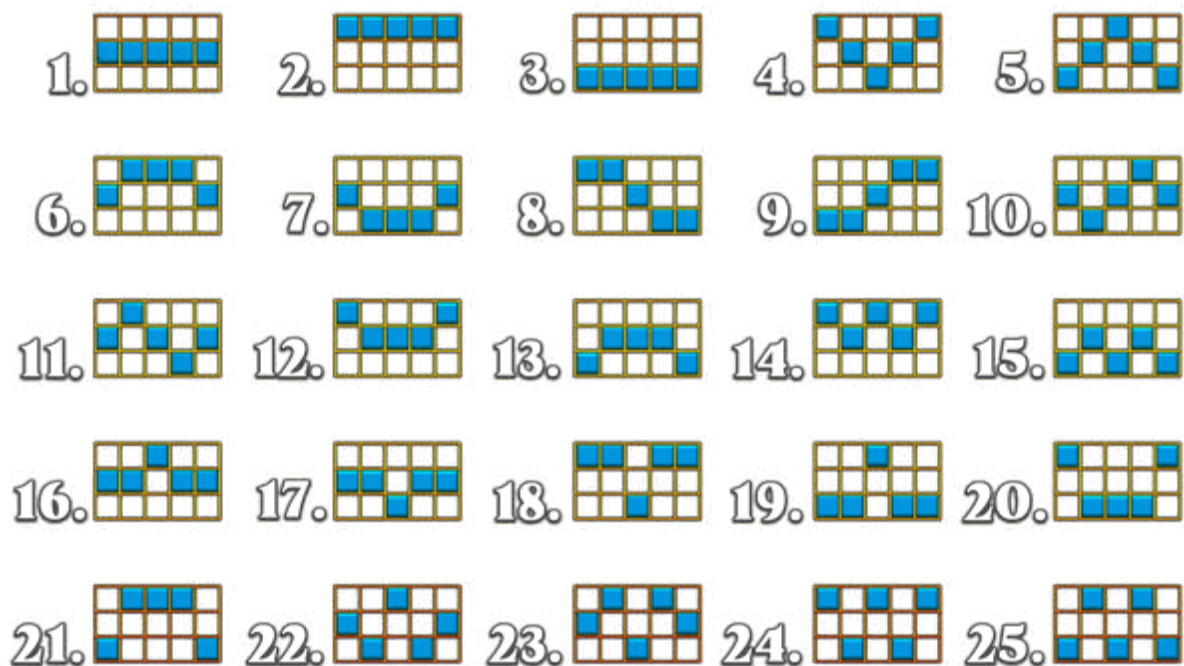

5 x 50
4 x 20
3 x 5

5 x 50
4 x 20
3 x 5

LINII

Toate simbolurile se plătesc de la stânga la dreapta, începând cu rola cea mai din stânga.
Pe fiecare linie de plată, se plătește numai cel mai mare câștig.
Câștigurile sunt înmulțite cu pariul per linie.
Defecțiunile anulează toate plățile.