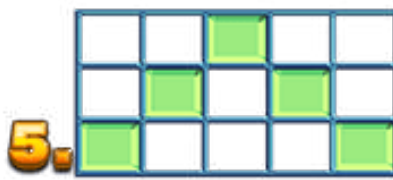

5 x 100
4 x 25
3 x 5

5 x 100
4 x 25
3 x 5

5 x 100
4 x 25
3 x 5

LINII

Toate simbolurile plătesc de la stânga la dreapta, începând cu rola cea mai din stânga.
Pe fiecare linie de plată de plătește numai cel mai mare câștig.
Câștigurile sunt înmulțite cu pariul per linie.
Defecțiunile anulează toate plățile.

Help Page

Cum se joacă

- Faceți clic pe butonul de învârtire sau pe bara de spațiu pentru a învârti rolele. Formați o combinație de simboluri pe liniile de plată pentru a câștiga.
- Faceți clic pe butonul „+” sau „-” pentru a alege pariul per linie.
- În timpul învârtirilor gratuite, butoanele „+” sau „-” vor fi dezactivate.
- În timpul unei învârtiri, butoanele „Ajutor” și „Setări” vor fi dezactivate.
- Toate câștigurile dintr-o rundă de joc vor fi afișate în câmpul CÂȘTIG.
- Toate simbolurile se plătesc de la stânga la dreapta sau de la dreapta la stânga.
- Pe fiecare linie câștigătoare se plătește numai cel mai mare câștig.
- Câștigurile sunt înmulțite cu pariul per linie. Defecțiunile anulează toate plățile.
- Toate combinațiile câștigătoare și plățile din joc pot fi vizualizate în TABELUL DE PLĂȚI.
- Versiunea în limba engleză a regulilor de joc va avea întâietate.