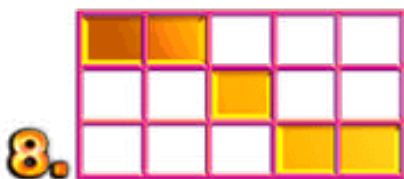

5 x 100
4 x 25
3 x 5

5 x 100
4 x 25
3 x 5

5 x 100
4 x 25
3 x 5

LINII

Toate simbolurile plătesc de la stânga la dreapta, începând cu rola cea mai din stânga.
Pe fiecare linie de plată de plătește numai cel mai mare câștig.
Câștigurile sunt înmulțite cu pariul per linie.
Defecțiunile anulează toate plățile.

Help Page

Cum se joacă

- Faceți clic pe butonul de învârtire sau pe bara de spațiu pentru a învârti rolele. Formați o combinație de simboluri pe liniile de plată pentru a câștiga.
- Faceți clic pe butonul „+” sau „-” pentru a alege pariul per linie.
- În timpul învârtirilor gratuite, butoanele „+” sau „-” vor fi dezactivate.
- În timpul unei învârtiri, butoanele „Ajutor” și „Setări” vor fi dezactivate.
- Toate câștigurile dintr-o rundă de joc vor fi afișate în câmpul CÂȘTIG.
- Toate simbolurile plătesc de la stânga la dreapta, începând de la rola cea mai din stânga.
- Pe fiecare linie câștigătoare se plătește numai cel mai mare câștig.
- Câștigurile sunt înmulțite cu pariul per linie. Defecțiunile anulează toate plățile.
- Toate combinațiile câștigătoare și plățile din joc pot fi vizualizate în TABELUL DE PLĂȚI.
- Versiunea în limba engleză a regulilor de joc va avea întâietate.