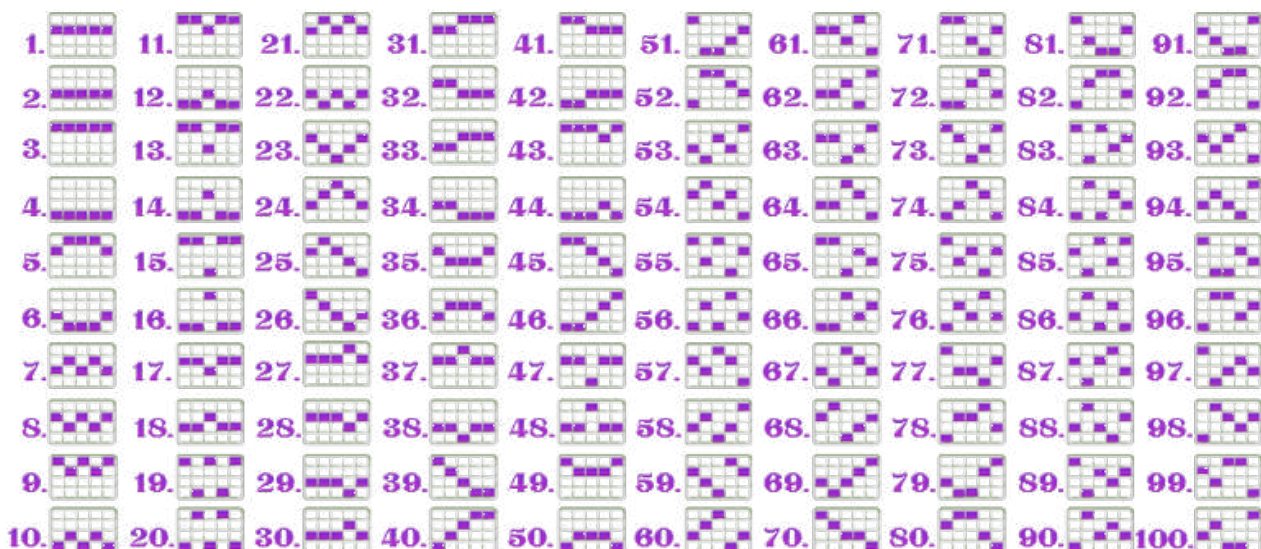

LINII

Toate simbolurile plătesc de la stânga la dreapta, începând cu rola cea mai din stânga.

Pe fiecare linie de plată de plătește numai cel mai mare câștig.

Câștigurile sunt înmulțite cu pariul per linie.