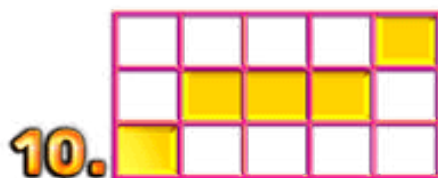

5 x 100
4 x 25
3 x 5

5 x 100
4 x 25
3 x 5

5 x 100
4 x 25
3 x 5

LINII

Toate simbolurile plătesc de la stânga la dreapta, începând cu rola cea mai din stânga.
Pe fiecare linie de plată de plătește numai cel mai mare câștig.
Câștigurile sunt înmulțite cu pariul per linie.
Defecțiunile anulează toate plățile.

Help Page

Cum se joacă

- Faceți clic pe butonul de învârtire sau pe bara de spațiu pentru a învârti rolele. Formați o combinație de simboluri pe liniile de plată pentru a câștiga.
- Faceți clic pe butonul „+” sau „-” pentru a alege pariul per linie.
- În timpul învârtirilor gratuite, butoanele „+” sau „-” vor fi dezactivate.
- În timpul unei învârtiri, butoanele „Ajutor” și „Setări” vor fi dezactivate.
- Toate câștigurile dintr-o rundă de joc vor fi afișate în câmpul CÂȘTIG.
- Toate simbolurile plătesc de la stânga la dreapta, începând de la rola cea mai din stânga.
- Pe fiecare linie câștigătoare se plătește numai cel mai mare câștig.
- Câștigurile sunt înmulțite cu pariul per linie. Defecțiunile anulează toate plățile.
- Toate combinațiile câștigătoare și plățile din joc pot fi vizualizate în TABELUL DE PLĂȚI.
- Versiunea în limba engleză a regulilor de joc va avea întâietate.