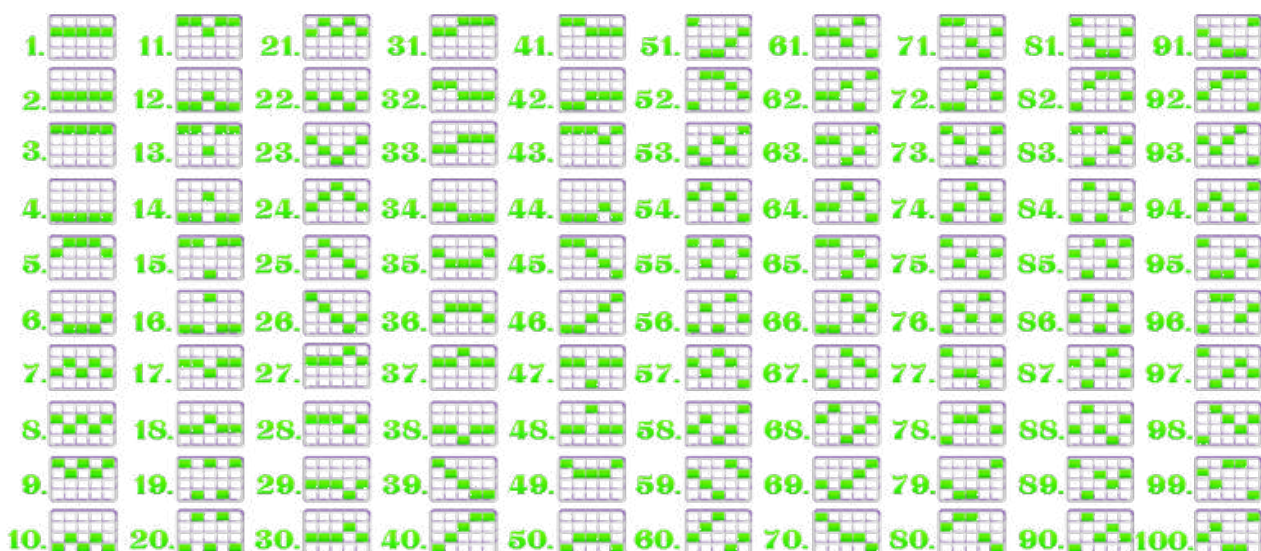

LINII

Toate simbolurile plătesc de la stânga la dreapta, începând cu rola cea mai din stânga.

Pe fiecare linie de plată de plătește numai cel mai mare câștig.

Câștigurile sunt înmulțite cu pariul per linie.

Defecțiunile anulează toate plățile.