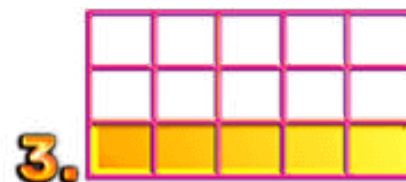

5 x 100
4 x 25
3 x 5

5 x 100
4 x 25
3 x 5

5 x 100
4 x 25
3 x 5

LINII

Toate simbolurile plătesc de la stânga la dreapta, începând cu rola cea mai din stânga.
Pe fiecare linie de plată de plătește numai cel mai mare câștig.
Câștigurile sunt înmulțite cu pariul per linie.
Defecțiunile anulează toate plățile.

Help Page

Cum se joacă

- Faceți clic pe butonul de învârtire sau pe bara de spațiu pentru a învârti rolele. Formați o combinație de simboluri pe liniile de plată pentru a câștiga.
- Faceți clic pe butonul „+” sau „-” pentru a alege pariul per linie.
- În timpul învârtirilor gratuite, butoanele „+” sau „-” vor fi dezactivate.
- În timpul unei învârtiri, butoanele „Ajutor” și „Setări” vor fi dezactivate.
- Toate câștigurile dintr-o rundă de joc vor fi afișate în câmpul CÂȘTIG.
- Toate simbolurile plătesc de la stânga la dreapta, începând de la rola cea mai din stânga.
- Pe fiecare linie câștigătoare se plătește numai cel mai mare câștig.
- Câștigurile sunt înmulțite cu pariul per linie. Defecțiunile anulează toate plățile.
- Toate combinațiile câștigătoare și plățile din joc pot fi vizualizate în TABELUL DE PLĂȚI.
- Versiunea în limba engleză a regulilor de joc va avea întâietate.