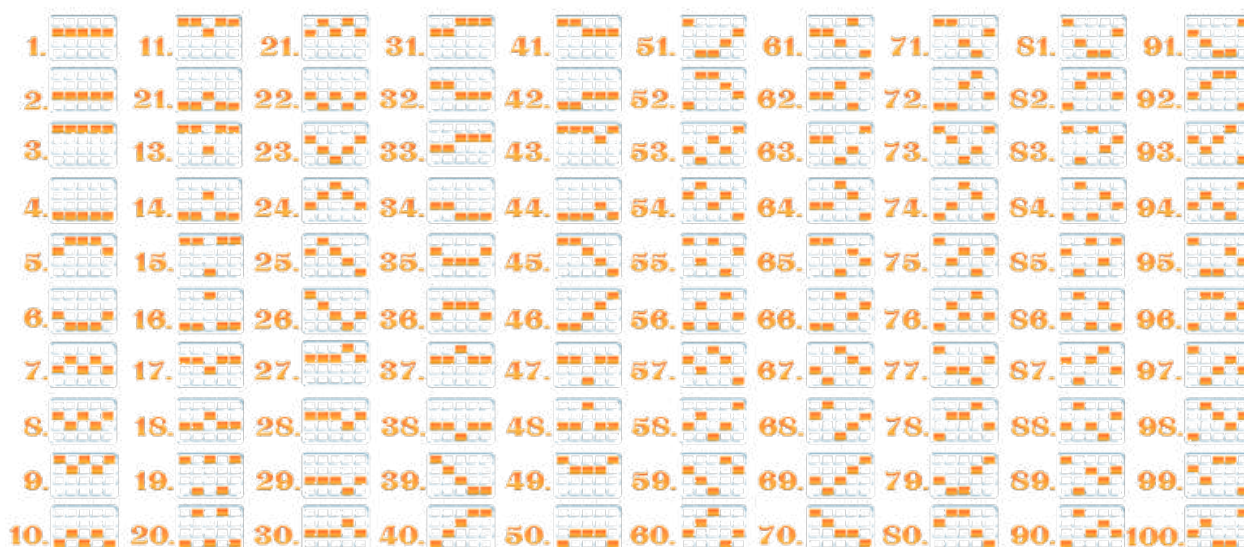

LINII

Toate simbolurile plătesc de la stânga la dreapta, începând cu rola cea mai din stânga.
Pe fiecare linie de plată de plătește numai cel mai mare câștig.
Câștigurile sunt înmulțite cu pariul per linie.
Defecțiunile anulează toate plățile.