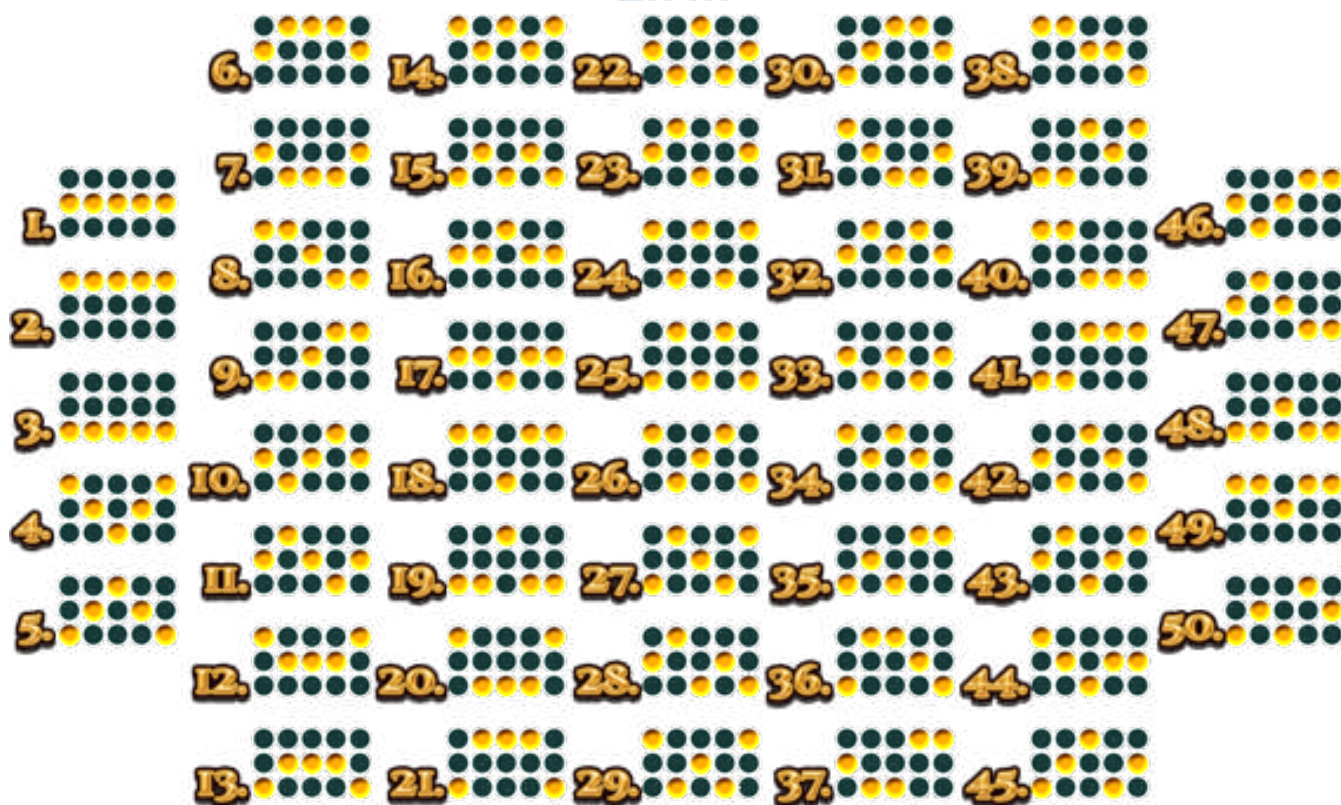

5 x 50
4 x 20
3 x 10

5 x 40
4 x 10
3 x 5

5 x 30
4 x 10
3 x 5

LINII

Toate simbolurile se plătesc de la stânga la dreapta, începând cu rola cea mai din stânga.

Pe fiecare linie de plată, se plătește numai cel mai mare câștig.