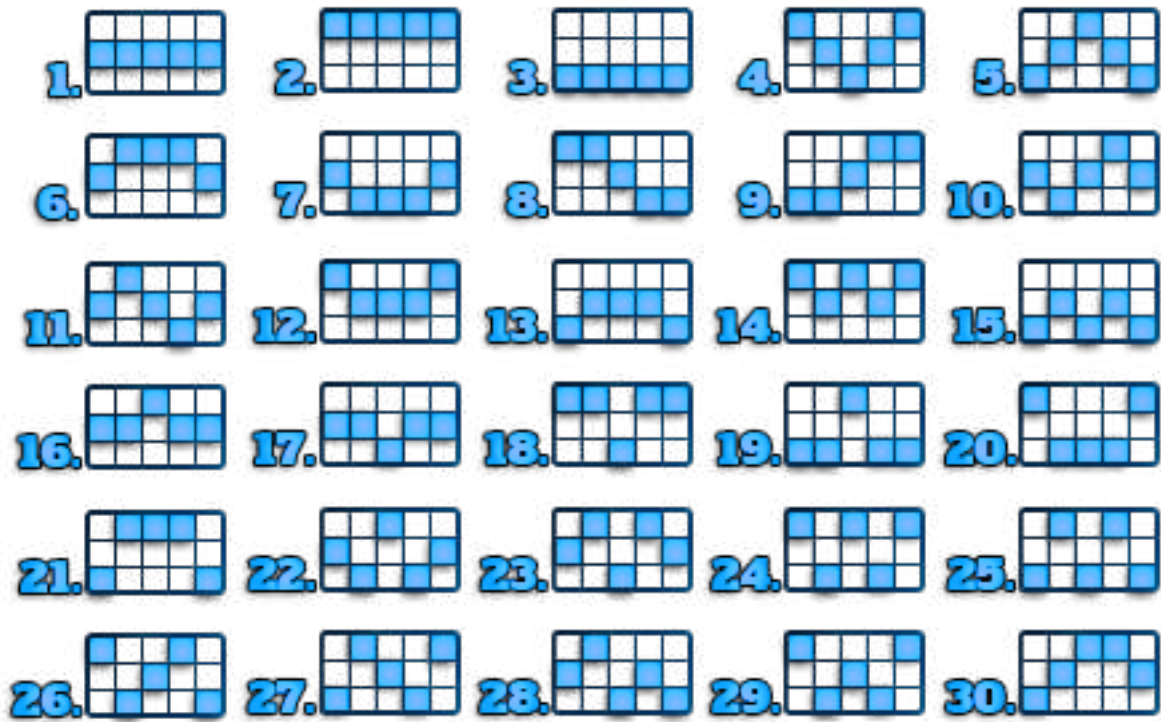

LINII

Toate simbolurile se plătesc de la stânga la dreapta, începând cu rola cea mai din stânga.
Pe fiecare linie de plată, se plătește numai cel mai mare câștig.
Câștigurile sunt înmulțite cu pariul per linie.
Defecțiunile anulează toate plățile.