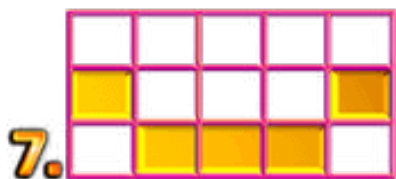

5 x 100
4 x 25
3 x 5

5 x 100
4 x 25
3 x 5

5 x 100
4 x 25
3 x 5

LINII

Toate simbolurile plătesc de la stânga la dreapta, începând cu rola cea mai din stânga.
Pe fiecare linie de plată de plătește numai cel mai mare câștig.
Câștigurile sunt înmulțite cu pariul per linie.
Defecțiunile anulează toate plățile.

Help Page

Cum se joacă

- Faceți clic pe butonul de învârtire sau pe bara de spațiu pentru a învârti rolele. Formați o combinație de simboluri pe liniile de plată pentru a câștiga.
- Faceți clic pe butonul „+” sau „-” pentru a alege pariul per linie.
- În timpul învârtirilor gratuite, butoanele „+” sau „-” vor fi dezactivate.
- În timpul unei învârtiri, butoanele „Ajutor” și „Setări” vor fi dezactivate.
- Toate câștigurile dintr-o rundă de joc vor fi afișate în câmpul CÂȘTIG.
- Toate simbolurile plătesc de la stânga la dreapta, începând de la rola cea mai din stânga.
- Pe fiecare linie câștigătoare se plătește numai cel mai mare câștig.
- Câștigurile sunt înmulțite cu pariul per linie. Defecțiunile anulează toate plățile.
- Toate combinațiile câștigătoare și plățile din joc pot fi vizualizate în TABELUL DE PLĂȚI.
- Versiunea în limba engleză a regulilor de joc va avea întâietate.