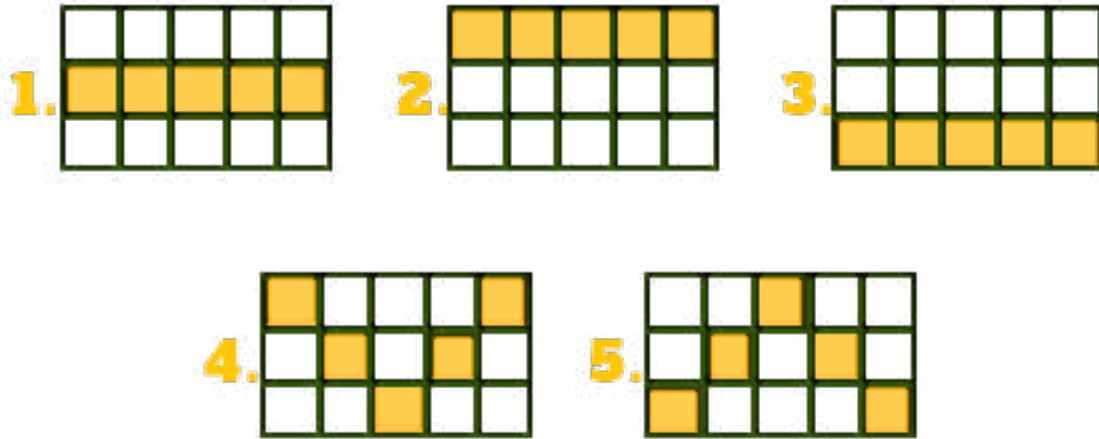

LINII

Toate simbolurile se plătesc de la stânga la dreapta, începând cu rola cea mai din stânga.
Pe fiecare linie de plată, se plătește numai cel mai mare câștig.
Câștigurile sunt înmulțite cu pariul per linie.
Defecțiunile anulează toate plățile.