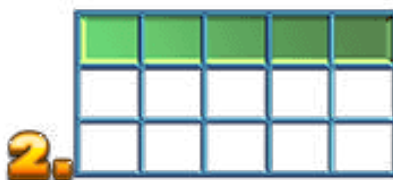

5 x 100
4 x 25
3 x 5

5 x 100
4 x 25
3 x 5

5 x 100
4 x 25
3 x 5

LINII

Toate simbolurile plătesc de la stânga la dreapta, începând cu rola cea mai din stânga.
Pe fiecare linie de plată de plătește numai cel mai mare câștig.
Câștigurile sunt înmulțite cu pariul per linie.
Defecțiunile anulează toate plățile.

Help Page

Cum se joacă

- Faceți clic pe butonul de învârtire sau pe bara de spațiu pentru a învârti rolele. Formați o combinație de simboluri pe liniile de plată pentru a câștiga.
- Faceți clic pe butonul „+” sau „-” pentru a alege pariul per linie.
- În timpul învârtirilor gratuite, butoanele „+” sau „-” vor fi dezactivate.
- În timpul unei învârtiri, butoanele „Ajutor” și „Setări” vor fi dezactivate.
- Toate câștigurile dintr-o rundă de joc vor fi afișate în câmpul CÂȘTIG.
- Toate simbolurile se plătesc de la stânga la dreapta sau de la dreapta la stânga.
- Pe fiecare linie câștigătoare se plătește numai cel mai mare câștig.
- Câștigurile sunt înmulțite cu pariul per linie. Defecțiunile anulează toate plățile.
- Toate combinațiile câștigătoare și plățile din joc pot fi vizualizate în TABELUL DE PLĂȚI.
- Versiunea în limba engleză a regulilor de joc va avea întâietate.