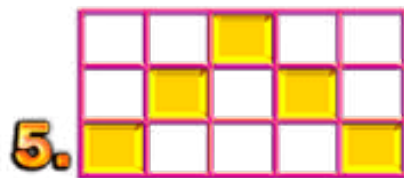

5 x 100
4 x 25
3 x 5

5 x 100
4 x 25
3 x 5

5 x 100
4 x 25
3 x 5

LINII

Toate simbolurile plătesc de la stânga la dreapta, începând cu rola cea mai din stânga.
Pe fiecare linie de plată de plătește numai cel mai mare câștig.
Câștigurile sunt înmulțite cu pariul per linie.
Defecțiunile anulează toate plățile.

Help Page

Cum se joacă

- Faceți clic pe butonul de învârtire sau pe bara de spațiu pentru a învârti rolele. Formați o combinație de simboluri pe liniile de plată pentru a câștiga.
- Faceți clic pe butonul „+” sau „-” pentru a alege pariul per linie.
- În timpul învârtirilor gratuite, butoanele „+” sau „-” vor fi dezactivate.
- În timpul unei învârtiri, butoanele „Ajutor” și „Setări” vor fi dezactivate.
- Toate câștigurile dintr-o rundă de joc vor fi afișate în câmpul CÂȘTIG.
- Toate simbolurile plătesc de la stânga la dreapta, începând de la rola cea mai din stânga.
- Pe fiecare linie câștigătoare se plătește numai cel mai mare câștig.
- Câștigurile sunt înmulțite cu pariul per linie. Defecțiunile anulează toate plățile.
- Toate combinațiile câștigătoare și plățile din joc pot fi vizualizate în TABELUL DE PLĂȚI.
- Versiunea în limba engleză a regulilor de joc va avea întâietate.