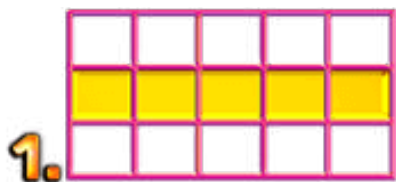

5 x 100
4 x 25
3 x 5

5 x 100
4 x 25
3 x 5

5 x 100
4 x 25
3 x 5

LINII

Toate simbolurile plătesc de la stânga la dreapta, începând cu rola cea mai din stânga.
Pe fiecare linie de plată de plătește numai cel mai mare câștig.
Câștigurile sunt înmulțite cu pariul per linie.
Defecțiunile anulează toate plățile.

Help Page

Cum se joacă

- Faceți clic pe butonul de învârtire sau pe bara de spațiu pentru a învârti rolele. Formați o combinație de simboluri pe liniile de plată pentru a câștiga.
- Faceți clic pe butonul „+” sau „-” pentru a alege pariul per linie.
- În timpul învârtirilor gratuite, butoanele „+” sau „-” vor fi dezactivate.
- În timpul unei învârtiri, butoanele „Ajutor” și „Setări” vor fi dezactivate.
- Toate câștigurile dintr-o rundă de joc vor fi afișate în câmpul CÂȘTIG.
- Toate simbolurile plătesc de la stânga la dreapta, începând de la rola cea mai din stânga.
- Pe fiecare linie câștigătoare se plătește numai cel mai mare câștig.
- Câștigurile sunt înmulțite cu pariul per linie. Defecțiunile anulează toate plățile.
- Toate combinațiile câștigătoare și plățile din joc pot fi vizualizate în TABELUL DE PLĂȚI.
- Versiunea în limba engleză a regulilor de joc va avea întâietate.