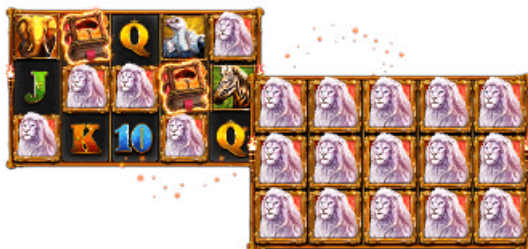

ÎNVÂRTIRI GRATUITE – SIMBOL EXTENSIBIL

În timpul învârtirilor gratuite, după stabilirea rezultatului jocului de slot, simbolul extensibil se va extinde pentru a forma linia de plată noi, în plus față de cele existente. Simbolul se va extinde numai dacă extinderea va duce la un câștig. Simbolurile extinse se contorizează separat de rezultatul inițial al jocului de slot.

SIMBOLURI MEDII

5 x 5,000
4 x 1,000
3 x 100
2 x 10

5 x 2,000
4 x 400
3 x 40
2 x 5

5 x 750
4 x 100
3 x 30
2 x 5

5 x 750
4 x 100
3 x 30
2 x 5