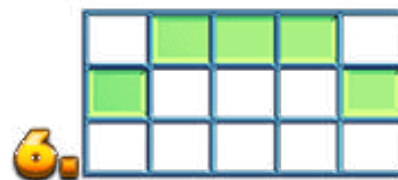

5 x 100
4 x 25
3 x 5

5 x 100
4 x 25
3 x 5

5 x 100
4 x 25
3 x 5

LINII

Toate simbolurile plătesc de la stânga la dreapta, începând cu rola cea mai din stânga.
Pe fiecare linie de plată de plătește numai cel mai mare câștig.
Câștigurile sunt înmulțite cu pariul per linie.
Defecțiunile anulează toate plățile.

Help Page

Cum se joacă

- Faceți clic pe butonul de învârtire sau pe bara de spațiu pentru a învârti rolele. Formați o combinație de simboluri pe liniile de plată pentru a câștiga.
- Faceți clic pe butonul „+” sau „-” pentru a alege pariul per linie.
- În timpul învârtirilor gratuite, butoanele „+” sau „-” vor fi dezactivate.
- În timpul unei învârtiri, butoanele „Ajutor” și „Setări” vor fi dezactivate.
- Toate câștigurile dintr-o rundă de joc vor fi afișate în câmpul CÂȘTIG.
- Toate simbolurile se plătesc de la stânga la dreapta sau de la dreapta la stânga.
- Pe fiecare linie câștigătoare se plătește numai cel mai mare câștig.
- Câștigurile sunt înmulțite cu pariul per linie. Defecțiunile anulează toate plățile.
- Toate combinațiile câștigătoare și plățile din joc pot fi vizualizate în TABELUL DE PLĂȚI.
- Versiunea în limba engleză a regulilor de joc va avea întâietate.