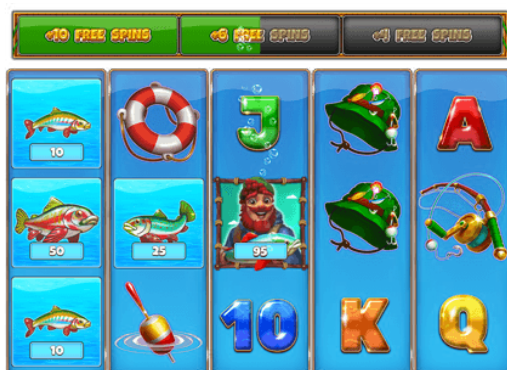

Doar în timpul jocului de bază.

SIMBOLURI SPECIALE - WILD

Simbolul WILD poate apărea pe toate rolele numai în timpul rundei ÎNVÂRTIRI GRATUITE și are capacitatea de a înlocui toate celelalte simboluri cu excepția simbolului Învârtiri gratuite dispersat.

5 simboluri WILD pe o linie câștigătoare nu se plătesc.

SIMBOLURI NUMERAR INSTANT ȘI CARACTERISTICA ÎNVÂRTIRI GRATUITE

De fiecare dată când rolele se învârtesc, simbolul NUMERAR INSTANT va afișa instantaneu o valoare. Există 4 tipuri de simboluri NUMERAR INSTANT.