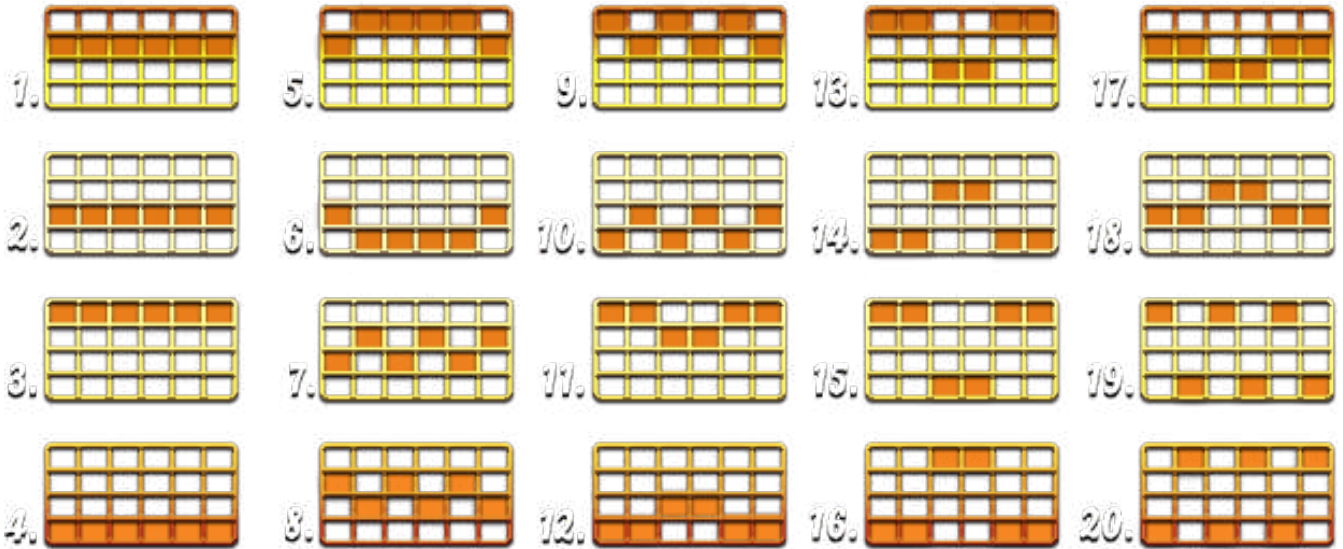

Linii

Toate simbolurile plătesc de la stânga la dreapta, începând de la rola cea mai din stânga.

Pe fiecare linie câștigătoare se plătește numai cel mai mare câștig.

Câștigurile sunt înmulțite cu pariul per linie.

Defecțiunile anulează toate plățile.