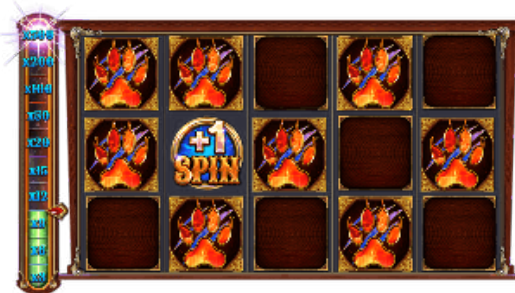

JOCUL BONUS

Jocul va începe cu 3 rotiri, va umple contorul prin colectarea de simboluri câștigătoare răzlețe. pentru fiecare 5 simboluri câștigătoare colectate, veți umple 1 celulă din motoru și câștigurile dvs. vor crește. prin colectarea +1 rotiri răzlețe, veți fi recompensat(ă) cu învârtiri suplimentare. După ce ați realizat toate învârtirile, veți fi recompensat(ă) conform poziției curente a contorului.