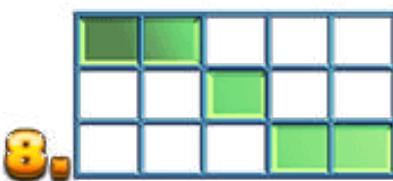

5 x 100
4 x 25
3 x 5

5 x 100
4 x 25
3 x 5

5 x 100
4 x 25
3 x 5

LINII

Toate simbolurile plătesc de la stânga la dreapta, începând cu rola cea mai din stânga.
Pe fiecare linie de plată de plătește numai cel mai mare câștig.
Câștigurile sunt înmulțite cu pariul per linie.
Defecțiunile anulează toate plățile.

Help Page

Cum se joacă

- Faceți clic pe butonul de învârtire sau pe bara de spațiu pentru a învârti rolele. Formați o combinație de simboluri pe liniile de plată pentru a câștiga.
- Faceți clic pe butonul „+” sau „-” pentru a alege pariul per linie.
- În timpul învârtirilor gratuite, butoanele „+” sau „-” vor fi dezactivate.
- În timpul unei învârtiri, butoanele „Ajutor” și „Setări” vor fi dezactivate.
- Toate câștigurile dintr-o rundă de joc vor fi afișate în câmpul CÂȘTIG.
- Toate simbolurile se plătesc de la stânga la dreapta sau de la dreapta la stânga.
- Pe fiecare linie câștigătoare se plătește numai cel mai mare câștig.
- Câștigurile sunt înmulțite cu pariul per linie. Defecțiunile anulează toate plățile.
- Toate combinațiile câștigătoare și plățile din joc pot fi vizualizate în TABELUL DE PLĂȚI.
- Versiunea în limba engleză a regulilor de joc va avea întâietate.