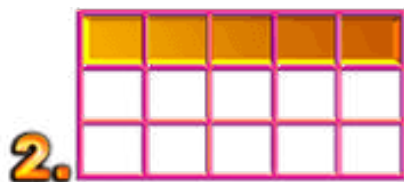

5 x 100
4 x 25
3 x 5

5 x 100
4 x 25
3 x 5

5 x 100
4 x 25
3 x 5

LINII

Toate simbolurile plătesc de la stânga la dreapta, începând cu rola cea mai din stânga.
Pe fiecare linie de plată de plătește numai cel mai mare câștig.
Câștigurile sunt înmulțite cu pariul per linie.
Defecțiunile anulează toate plățile.

Help Page

Cum se joacă

- Faceți clic pe butonul de învârtire sau pe bara de spațiu pentru a învârti rolele. Formați o combinație de simboluri pe liniile de plată pentru a câștiga.
- Faceți clic pe butonul „+” sau „-” pentru a alege pariul per linie.
- În timpul învârtirilor gratuite, butoanele „+” sau „-” vor fi dezactivate.
- În timpul unei învârtiri, butoanele „Ajutor” și „Setări” vor fi dezactivate.
- Toate câștigurile dintr-o rundă de joc vor fi afișate în câmpul CÂȘTIG.
- Toate simbolurile plătesc de la stânga la dreapta, începând de la rola cea mai din stânga.
- Pe fiecare linie câștigătoare se plătește numai cel mai mare câștig.
- Câștigurile sunt înmulțite cu pariul per linie. Defecțiunile anulează toate plățile.
- Toate combinațiile câștigătoare și plățile din joc pot fi vizualizate în TABELUL DE PLĂȚI.
- Versiunea în limba engleză a regulilor de joc va avea întâietate.