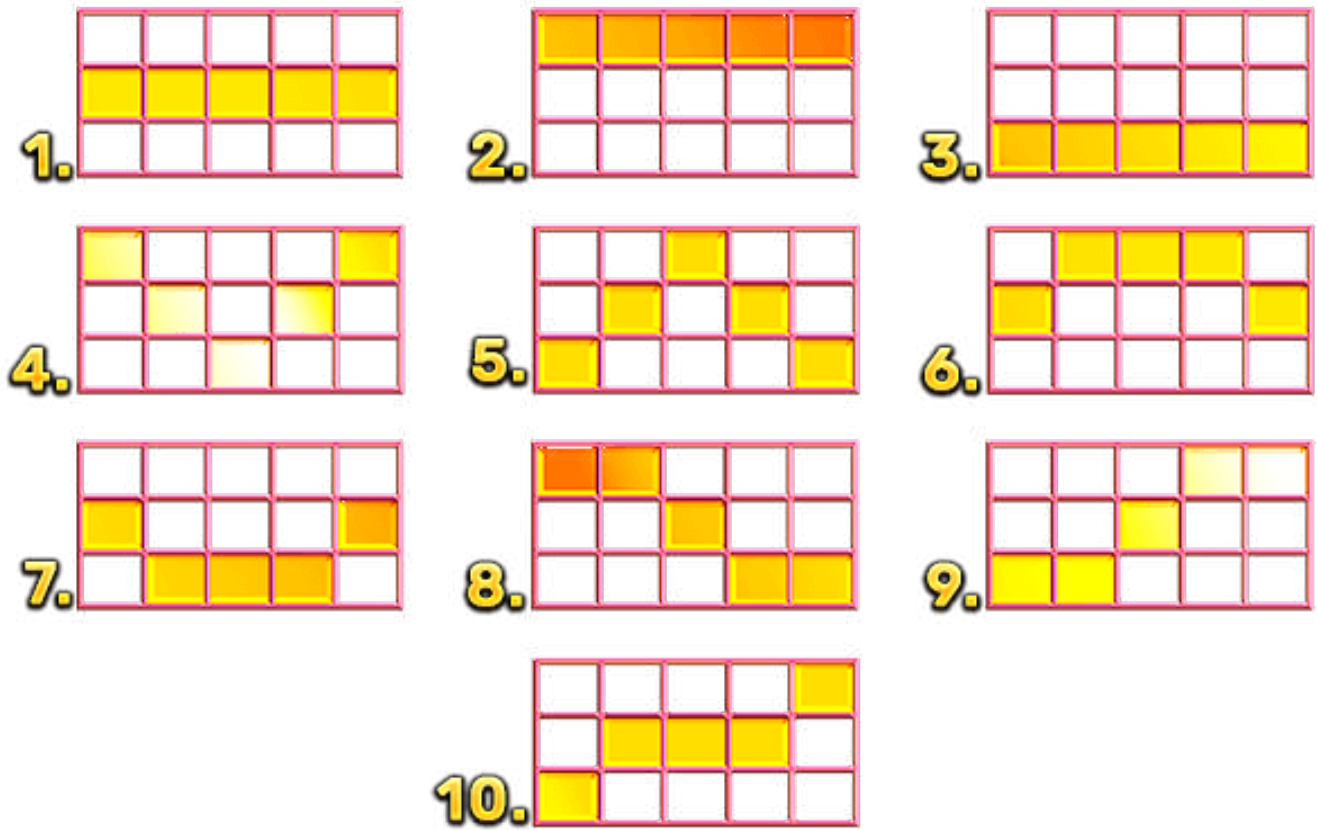

LINII

Toate simbolurile plătesc de la stânga la dreapta, începând cu rola cea mai din stânga.
Pe fiecare linie de plată de plătește numai cel mai mare câștig.
Câștigurile sunt înmulțite cu pariul per linie.
Defecțiunile anulează toate plățile.