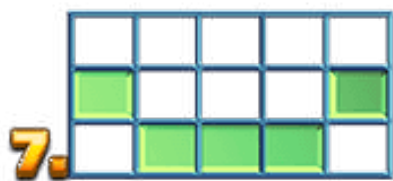

5 x 100
4 x 25
3 x 5

5 x 100
4 x 25
3 x 5

5 x 100
4 x 25
3 x 5

LINII

Toate simbolurile plătesc de la stânga la dreapta, începând cu rola cea mai din stânga.
Pe fiecare linie de plată de plătește numai cel mai mare câștig.
Câștigurile sunt înmulțite cu pariul per linie.
Defecțiunile anulează toate plățile.

Help Page

Cum se joacă

- Faceți clic pe butonul de învârtire sau pe bara de spațiu pentru a învârti rolele. Formați o combinație de simboluri pe liniile de plată pentru a câștiga.
- Faceți clic pe butonul „+” sau „-” pentru a alege pariul per linie.
- În timpul învârtirilor gratuite, butoanele „+” sau „-” vor fi dezactivate.
- În timpul unei învârtiri, butoanele „Ajutor” și „Setări” vor fi dezactivate.
- Toate câștigurile dintr-o rundă de joc vor fi afișate în câmpul CÂȘTIG.
- Toate simbolurile se plătesc de la stânga la dreapta sau de la dreapta la stânga.
- Pe fiecare linie câștigătoare se plătește numai cel mai mare câștig.
- Câștigurile sunt înmulțite cu pariul per linie. Defecțiunile anulează toate plățile.
- Toate combinațiile câștigătoare și plățile din joc pot fi vizualizate în TABELUL DE PLĂȚI.
- Versiunea în limba engleză a regulilor de joc va avea întâietate.