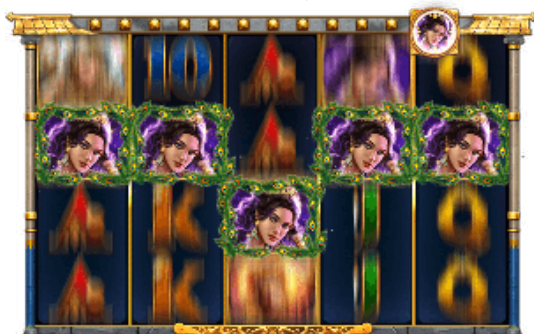

SECVENȚA DE ÎNVÂRTIRI GRATUITE - REÎNVÂRTIRE SIMBOLURI CÂȘTIGĂTOARE

În timpul acestui mod de învârtiri gratuite, orice combinație câștigătoare nouă va declanșa o reînviertire.

Toate combinațiile câștigătoare vor rămâne pe loc și simbolurile necâștigătoare vor fi îndepărtate și înlocuite cu simboluri noi.

Noile simboluri care formează sau se adaugă la o linie de pariere câștigătoare vor rămâne pe loc și jocul va efectua o reînviertire.

Reînviertirea continuă până când nu mai apar combinații câștigătoare noi.

Jocul va plăti doar pentru ultima reînviertire.