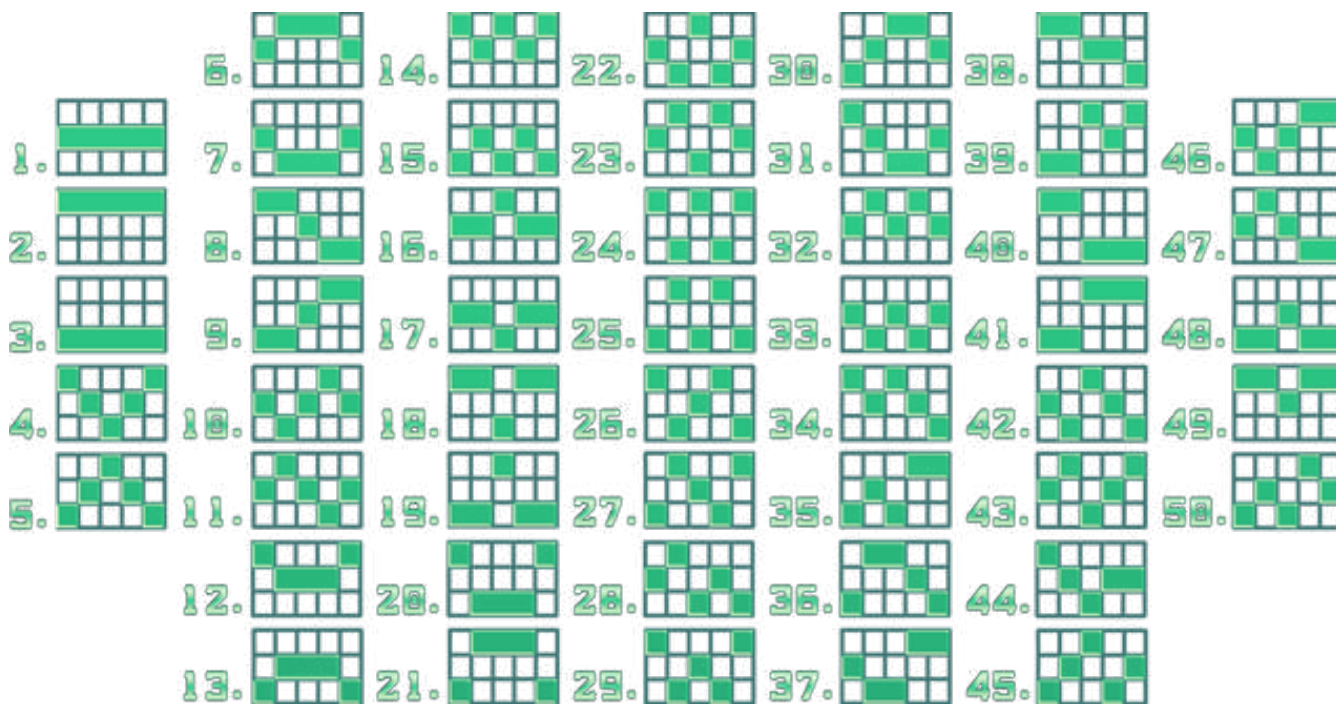

LINII

Toate simbolurile plătesc de la stânga la dreapta, începând cu rola cea mai din stânga.

Pe fiecare linie de plată de plătește numai cel mai mare câștig.

Câștigurile sunt înmulțite cu pariul per linie.

Defecțiunile anulează toate plățile.