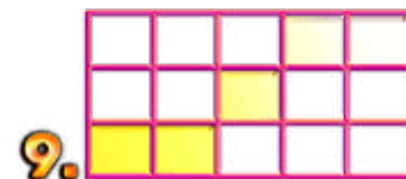

5 x 100
4 x 25
3 x 5

5 x 100
4 x 25
3 x 5

5 x 100
4 x 25
3 x 5

LINII

Toate simbolurile plătesc de la stânga la dreapta, începând cu rola cea mai din stânga.
Pe fiecare linie de plată de plătește numai cel mai mare câștig.
Câștigurile sunt înmulțite cu pariul per linie.
Defecțiunile anulează toate plățile.

Help Page

Cum se joacă

- Faceți clic pe butonul de învârtire sau pe bara de spațiu pentru a învârti rolele. Formați o combinație de simboluri pe liniile de plată pentru a câștiga.
- Faceți clic pe butonul „+” sau „-” pentru a alege pariul per linie.
- În timpul învârtirilor gratuite, butoanele „+” sau „-” vor fi dezactivate.
- În timpul unei învârtiri, butoanele „Ajutor” și „Setări” vor fi dezactivate.
- Toate câștigurile dintr-o rundă de joc vor fi afișate în câmpul CÂȘTIG.
- Toate simbolurile plătesc de la stânga la dreapta, începând de la rola cea mai din stânga.
- Pe fiecare linie câștigătoare se plătește numai cel mai mare câștig.
- Câștigurile sunt înmulțite cu pariul per linie. Defecțiunile anulează toate plățile.
- Toate combinațiile câștigătoare și plățile din joc pot fi vizualizate în TABELUL DE PLĂȚI.
- Versiunea în limba engleză a regulilor de joc va avea întâietate.