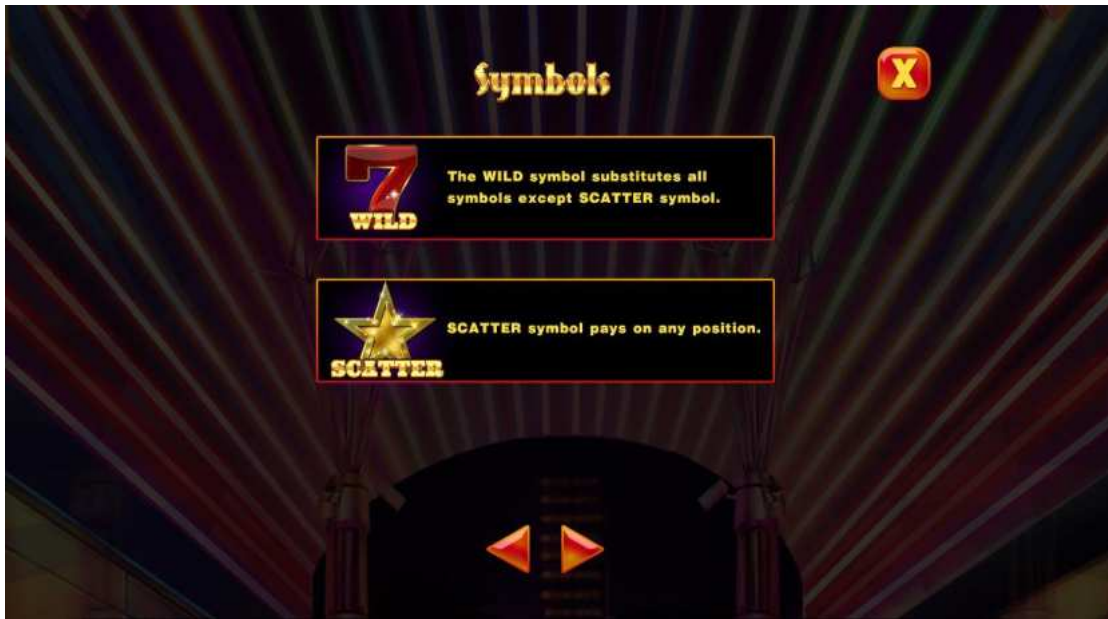

Sub Tech Ltd.

- Câștigurile apar numai pe liniile care au fost selectate, cu excepția simbolurilor scatter care plătesc oriunde la vedere.
- Defecțiunile anulează toate plățile și jocurile.

Tabel de plăți