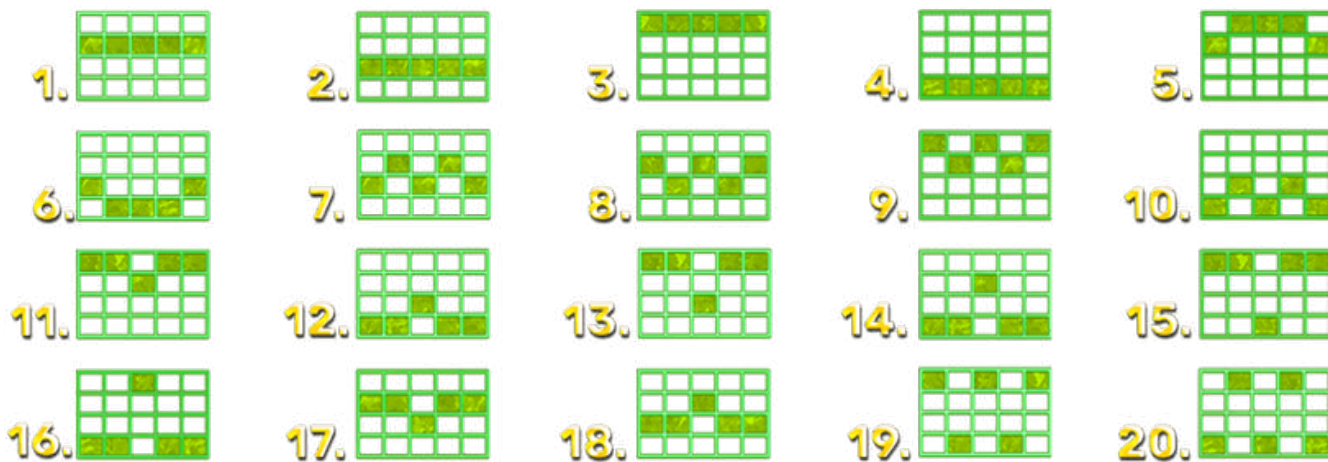

SIMBOLURI MICI

5 x 40
4 x 20
3 x 15

5 x 40
4 x 20
3 x 15

5 x 20
4 x 15
3 x 10

5 x 20
4 x 15
3 x 10

LINII

Toate simbolurile plătesc de la stânga la dreapta, începând cu rola cea mai din stânga.
Pe fiecare linie de plată de plătește numai cel mai mare câștig.
Câștigurile sunt înmulțite cu pariul per linie.
Defecțiunile anulează toate plățile.