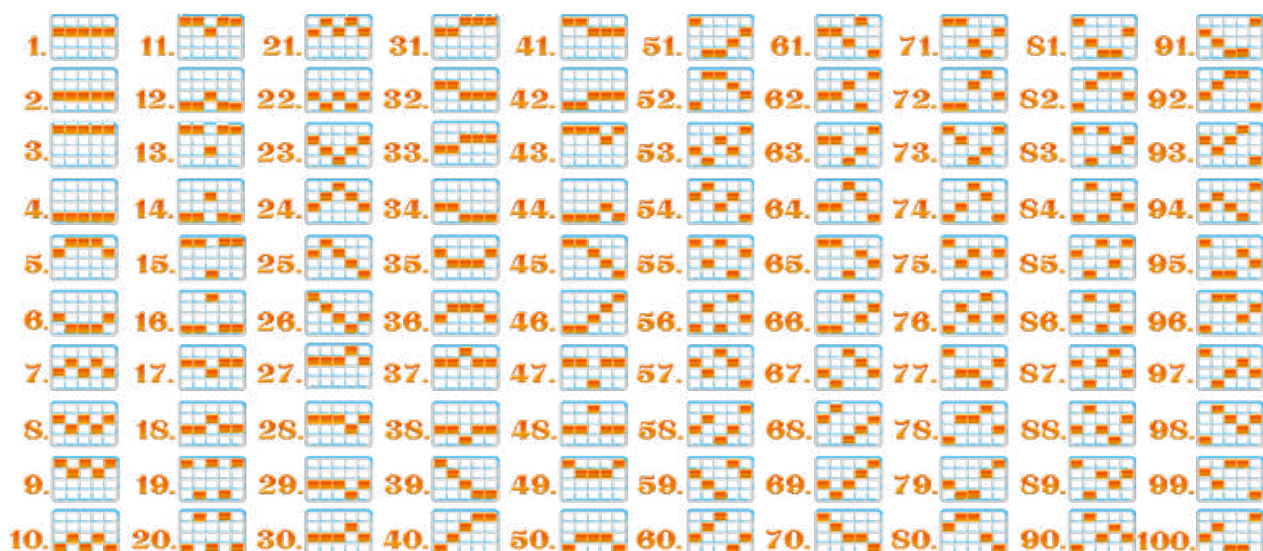

LINII

Toate simbolurile plătesc de la stânga la dreapta, începând cu rola cea mai din stânga.
Pe fiecare linie de plată de plătește numai cel mai mare câștig.
Câștigurile sunt înmulțite cu pariul per linie.
Defecțiunile anulează toate plățile.