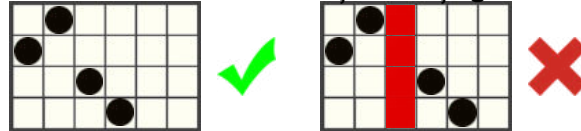

Buffalo King

REGULILE JOCULUI

Toate simbolurile plătesc de la stânga la dreapta pe role adiacente începând cu rola din capătul stâng.

 6 - 300 5 - 250 4 - 200 3 - 80	 6 - 250 5 - 200 4 - 100 3 - 60	 6 - 250 5 - 200 4 - 100 3 - 60	 6 - 200 5 - 120 4 - 80 3 - 40	 6 - 200 5 - 120 4 - 80 3 - 40	
 6 - 120 5 - 80 4 - 40 3 - 20	 6 - 120 5 - 80 4 - 40 3 - 20	 6 - 100 5 - 60 4 - 30 3 - 10	 6 - 100 5 - 60 4 - 30 3 - 10	 6 - 80 5 - 40 4 - 20 3 - 10	 6 - 80 5 - 40 4 - 20 3 - 10

4096 de modalități de câștig

Câștiguri acordate pentru combinații de simboluri adiacente de la stânga la dreapta

CUMPĂRĂ ROTIRI GRATUITE

RUNDA DE ROTIRI GRATUITE cu un număr aleatoriu de simboluri SCATTER lovite pentru a declanșa modul de joc și un număr aleatoriu de rotiri gratuite la începerea rundeii poate fi declanșată din modul de joc de bază prin cumpărare pentru 75x miză totală.

REGULILE JOCULUI