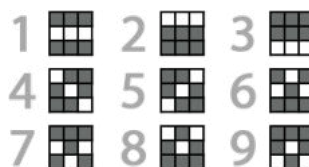

Poți folosi butoanele SPACE și ENTER de pe tastatură pentru a începe și a opri jocul.

RTP-ul teoretic al acestui joc este 96.5% RTP alternativ: 94.5%, 95.5%

MIZĂ MINIMĂ: 0,09€

MIZĂ MAXIMĂ: 90,00€

Defecțiunile anulează toate plățile și jocurile.