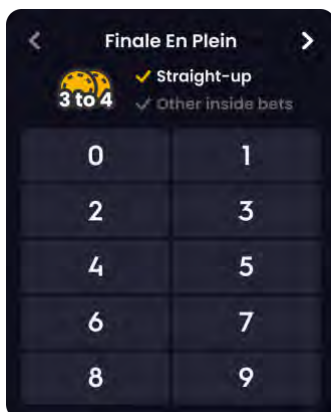

Pariul pe orice număr din secțiunea Finales en Plein înseamnă plasarea jetoanelor în felul următor:

- Finales en Plein 0 – pariu cu 4 jetoane pe 0, 10, 20 și 30