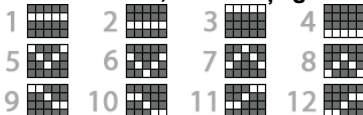

REGULILE JOCULUI

VOLATILITATE

Jocurile cu volatilitate ridicată plătesc în medie mai rar, însă au o șansă mai mare de a acorda câștiguri mari într-o perioadă scurtă de timp.

Toate simbolurile plătesc de la stânga la dreapta pe liniile selectate.

Toate câștigurile sunt multiplicare de miză per linie.

Toate sumele sunt exprimate ca și câștiguri reale în fise.

Numai cel mai mare câștig este plătit pentru fiecare linie.

Atunci când se câștigă pe mai multe linii, toate câștigurile se adaugă la câștigul total.

RTP-ul teoretic al acestui joc este 94.07%

RTP alternativ: 95.07%, 96.08%

RTP-ul jocului când folosești "MOD MIZĂ SPECIALĂ" este 94.07%

RTP alternativ: 95.07%, 96.08%

RTP-ul jocului când folosești "CUMPĂRĂ ROTIRI GRATUITE" este 94.07%

RTP alternativ: 95.07%, 96.07%

Poți folosi butoanele SPACE și ENTER de pe tastatură pentru a începe și a opri jocul.

Defecțiunile anulează toate plățile și jocurile.

MIZĂ MINIMĂ: 0,12€

MIZĂ MAXIMĂ: 360,00€

CUM SE JOACĂ

Apasă butoanele sau pentru a schimba valoarea mizei și a deschide meniul de schimbat miza.
Alege miza pe care vrei să o joci.

INTERFAȚA DE BAZĂ A JOCULUI

deschide meniul de SETĂRI care conține setări ce afectează modul în care rulează jocul.

deschide pagina cu Informații

Câmpurile CREDIT și MIZĂ arată soldul curent și miza totală.

Apasă pe aceste câmpuri pentru a schimba afișarea valorilor în fise sau cash.

și cresc sau scad miza curentă și deschid meniul de schimbat miza.

pornește jocul

JOC AUTOMAT deschide meniul de joc automat

MENIUL DE SETĂRI

JOC RAPID – activează modul joc rapid în care rolele pornesc toate în același timp și se opresc cât mai repede posibil

ECRAN INTRODUCERE – pornește/oprește ecranul introductiv

AMBIENT – pornește/oprește sunetul ambiental și muzica jocului

EFACTE SONORE – pornește/oprește efectele sonore din joc

ISTORIC – deschide pagina cu istoricul jocurilor

ECRAN INFORMAȚII

și permit schimbarea paginilor cu informații

închide ecranul cu informații

MENIU MIZĂ

Meniul mizelor afișează numărul de linii disponibile în joc și miza totală curentă, atât în fise cât și cash.

Folosește butoanele și din câmpurile FISE PE LINIE și VALOAREA FISEI pentru a schimba valorile.

Suma maximă de câștig este limitată la 4000x miză. Dacă câștigul total

al runde atinge 4000x miză runda se termină imediat, câștigul este

acordat până la limită iar toate modurile speciale sunt pierdute.