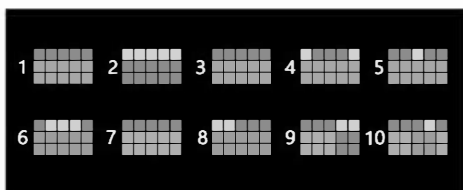

Toate sumele sunt exprimate ca și câștiguri reale în fise. Atunci când se câștigă pe mai multe linii, toate câștigurile se adaugă la câștigul total.

Numai cel mai mare câștig este plătit pentru fiecare linie.

Defecțiunile anulează toate plățile și jocurile.

Poți folosi butoanele SPACE și ENTER de pe tastatură pentru a începe și a opri jocul.

MIZĂ MINIMĂ: 0,10€
MIZĂ MAXIMĂ: 50,00€

RTP-ul teoretic al acestui joc este 96.51% RTP alternativ: 95.5%