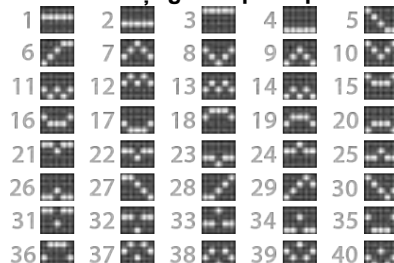

Poți folosi butoanele SPACE și ENTER de pe tastatură pentru a începe și a opri jocul.

Defecțiunile anulează toate plățile și jocurile.

RTP-ul teoretic al acestui joc este 96.53%

MIZĂ MINIMĂ: 0,40€

MIZĂ MAXIMĂ: 200,00€

RTP alternativ: 94.5%, 95.52%

CUM SE JOACĂ

Apasă butoanele ☐ sau ☐ pentru a schimba valoarea mizei și a deschide meniul de schimbat miza. Alege miza pe care vrei să o joci.

Apasă butonul SPIN pentru a juca

INTERFAȚA DE BAZĂ A JOCULUI

deschide meniul de SETĂRI care conține setări ce afectează modul în care rulează jocul.

deschide pagina cu Informații

Câmpurile CREDIT și MIZĂ arată soldul curent și miza totală.

Apasă pe aceste câmpuri pentru a schimba afișarea valorilor în fise sau cash.

☐ și ☐ cresc sau scad miza curentă și deschid meniul de schimbat miza.

pornește jocul

JOC AUTOMAT

deschide meniul de joc automat