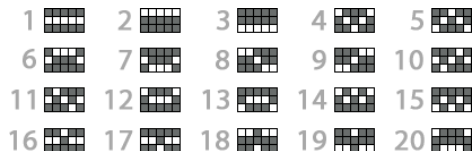

Jocurile cu volatilitate ridicată plătesc în medie mai rar, însă au o șansă mai mare de a acorda câștiguri mari într-o perioadă scurtă de timp.

Toate simbolurile plătesc de la stânga la dreapta pe liniile de plată selectate. Câștigul din modul de joc special este adăugat la câștigul de pe linia de plată.

Toate câștigurile sunt multiplicat^e cu miza de bază.
Toate sumele sunt exprimate ca și câștiguri reale în fise

Numai cel mai mare câștig este plătit pentru fiecare linie.

Atunci când se câștigă pe mai multe linii, toate câștigurile se adaugă la câștigul total.

Câștigurile din jocurile gratuite se acordă jucătorului la finalul rundei. Istoricul câștigurilor din jocurile gratuite conține toate câștigurile ciclului de joc.

RTP-ul teoretic al acestui joc este 96.51%

RTP alternativ: 94.50%, 95.58%

MIZĂ MINIMĂ: 0,20$

MIZĂ MAXIMĂ:

100,00$

Poți folosi butoanele SPACE și ENTER de pe tastatură pentru a începe și a opri jocul.

Defecțiunile anulează toate plățile și jocurile.

CUM SE JOACĂ

Apasă butoanele sau pentru a schimba valoarea mizei și a deschide meniul de schimbat miza. Alege miza pe care vrei să o joci.

INTERFAȚA DE BAZĂ A JOCULUI

deschide meniul de SETĂRI care conține setări ce afectează modul în care rulează jocul.

deschide pagina cu Informații

Câmpurile CREDIT și MIZĂ arată soldul curent și miza totală.

Apasă pe aceste câmpuri pentru a schimba afișarea valorilor în fise sau

cash. și cresc sau scad miza curentă și deschid meniul de

schimbat miza.

pornește jocul

JOC AUTOMAT

deschide meniul de joc automat

MENIUL DE SETĂRI

JOC RAPID – activează modul joc rapid în care rolele pornesc toate în același timp și se opresc cât mai repede posibil

ECRAN INTRODUCERE – pornește/oprește ecranul

introdactiv AMBIENT – pornește/oprește sunetul ambiental

și muzica jocului

EFACTE SONORE – pornește/oprește efectele sonore din

joc ISTORIC – deschide pagina cu istoricul jocurilor

ECRAN INFORMAȚII

și

permit schimbarea paginilor cu informații

închide ecranul cu informații

MENIU MIZĂ

Meniul mizelor afișează numărul de linii disponibile în joc și miza totală curentă, atât în fise cât și cash.