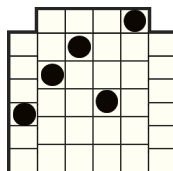

Câștiguri acordate pentru combinații de simboluri adiacente de la stânga la dreapta de orice mărime. Rolele 1 și 6 pot avea până la 6 simboluri. Rolele 2, 3, 4 și 5 pot avea până la 5 simboluri, împreună cu un alt simbol pe rândul de sus. Rândul de sus al roletelor de la 2 la 5 se rotește independent, de la stânga la dreapta. În total, numărul maxim de moduri posibile de a câștiga este de 46656.