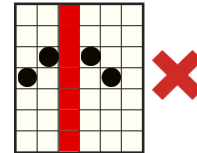

De modalități de câștig

Câștiguri acordate pentru combinații de simboluri adiacente de la stânga la dreapta de orice mărime.

Rolele 1 și 6 pot avea până la 7 simboluri. În total numărul maxim posibil de moduri de câștig este 117649.