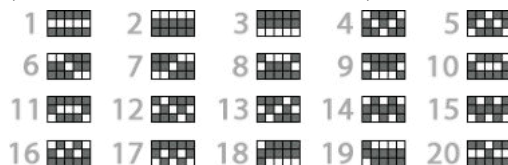

În timpul modului de joc MINI SLOT pot apărea la întâmplare până la 15 mini-slot-uri. Au propriile

lor simboluri, cu premii diferite:

ORICE

3 - 2400

3 - 1800

3 - 1200

1 - 240

Mini sloturi cu dimensiunea de 2x2 sau 3x3 simboluri de joc pot de asemenea să apară la întâmplare. Au un multiplicator aleatoriu suplimentar care se aplică câștigului total al mini-slotului.

În timpul runde, fiecare mini slot se învârtă și dă câștiguri individuale. După fiecare câștig, mini-slot-ul se va roti din nou până nu

mai există victorii. Runda se încheie când toate mini-slot-urile au încetat să se rotească și jocul acordă toate câștigurile obținute în timpul runde.

Rolele speciale sunt prezente în joc în timpul modului special.

Modul de joc nu poate fi declanșat din nou.

REGULILE JOCULUI

VOLATILITATE ⚡⚡⚡⚡

Jocurile cu volatilitate ridicată plătesc în medie mai rar, însă au o șansă mai mare de a acorda câștiguri mari într-o perioadă scurtă de timp.

Toate simbolurile plătesc de la stânga la dreapta pe liniile de plată selectate.

Toate câștigurile sunt înmulțite cu miza pe linie.

Toate sumele sunt exprimate ca și câștiguri reale în fise

Numai cel mai mare câștig este plătit pentru fiecare linie.

Atunci când se câștigă pe mai multe linii, toate câștigurile se adaugă la câștigul total.

CÂȘTIG MAXIM

Câștigul maxim este limitat la 20.000 miză atât în jocul de bază când și în timpul rotirilor gratuite. Dacă câștigul total al unei RUNDE DE ROTIRI GRATUITE ajunge la 20.000 miză, runda se termină imediat, câștigul este acordat iar restul rotirilor gratuite sunt pierdute.

Poți folosi butoanele SPACE și ENTER de tastatură pentru a începe și a opri jocul.

RTP-

ul teoretic al acestui joc este 96.51% RTP alternativ: 95.51%, 90.51% Defecțiunile anulează toate plățile și jocurile.

MIZĂ MINIMĂ: 0,20€

MIZĂ MAXIMĂ: 100,00€