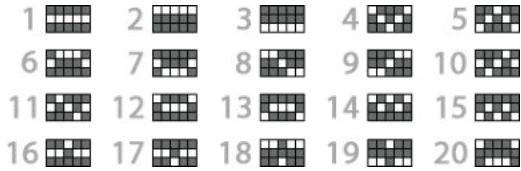

REGULILE JOCULUI

VOLATILITATE

Jocurile cu volatilitate ridicată plătesc în medie mai rar, însă au o șansă mai mare de a acorda câștiguri mari într-o perioadă scurtă de timp.

Toate simbolurile plătesc de la stânga la dreapta pe liniile active.

Câștigul din Jocurile Gratuite este adăugat la câștigul pe linie.

Toate câștigurile sunt multiplicare cu miza de pe linie.

Toate sumele sunt exprimate ca și câștiguri reale în fise

Numai cel mai mare câștig este plătit pentru fiecare linie.

Atunci când se câștigă pe mai multe linii, toate câștigurile se adaugă la câștigul total.

Câștigurile din jocurile gratuite se acordă jucătorului la finalul rundeii.
Istoricul câștigurilor din jocurile gratuite conține toate câștigurile ciclului de joc.

RTP-ul teoretic al acestui joc este 94.47%

RTP alternativ: 95.46%, 96.47%

MIZĂ MINIMĂ: 0,20€

MIZĂ MAXIMĂ: 100,00€

Poți folosi butoanele SPACE și ENTER de pe tastatură pentru a începe și a opri jocul.

Defecțiunile anulează toate plățile și jocurile.

CUM SE JOACĂ

Apasă butoanele sau pentru a schimba valoarea mizei și a deschide meniul de schimbat miza. Alege miza pe care vrei să o joci.

INTERFAȚA DE BAZĂ A JOCULUI

deschide meniul de SETĂRI care conține setări ce afectează modul în care rulează jocul.

deschide pagina cu Informații

Câmpurile CREDIT și MIZĂ arată soldul curent și miza totală.

Apasă pe aceste câmpuri pentru a schimba afișarea valorilor în fise sau cash.

și cresc sau scad miza curentă și deschid meniul de schimbat miza.

pornește jocul

deschide meniul de joc automat

MENIUL DE SETĂRI

ECRAN INTRODUCERE – pornește/oprește ecranul introductiv

AMBIENT – pornește/oprește sunetul ambiental și muzica jocului

EFACTE SONORE – pornește/oprește efectele sonore din joc

ISTORIC – deschide pagina cu istoricul jocurilor

ECRAN INFORMATII

și permit schimbarea paginilor cu informații

închide ecranul cu informații

MENIU MIZĂ

Meniul mizelor afișează numărul de linii disponibile în joc și miza totală curentă, atât în fise cât și cash.

Folosește butoanele și din câmpurile FISE PE LINIE și VALOAREA FISEI pentru a schimba valorile.

Suma maximă de câștig este limitată la 5000x miză. Dacă câștigul total