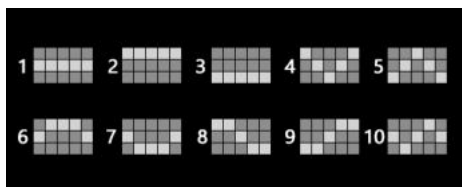

5 - 150
4 - 40
3 - 5

5 - 100
4 - 25
3 - 5

5 - 100
4 - 25
3 - 5

5 - 100
4 - 25
3 - 5

5 - 200x miza totală
4 - 20x miza totală
3 - 2x miza totală

Acest simbol este atât "SCATTER" cât și "WILD" și înlocuiește toate simbolurile.

5x simboluri WILD plătesc conform tabelului de plăți ale simbolului WILD

Cu 3 sau mai multe pe role se declanșează RUNDA DE JOCURI GRATUITE.

REGULILE JOCULUI

În RUNDA DE JOCURI GRATUITE, se acordă 10 jocuri gratuite.

Înainte de începerea runde va fi ales în mod aleatoriu un simbol special expandabil.

În timpul JOCURILOR GRATUITE, după ce plătesc simbolurile normale, simbolul special se extinde pe verticală și acoperă toate cele 3 poziții ale rolei.

Simbolul special expandabil plătește conform tabelului de plăți, pe toate rolele, chiar și pe poziții neadiacente.

Expandarea se produce doar dacă există suficiente simboluri pentru un câștig.

Prinzând 3 sau mai multe simboluri în timpul RUNDEI DE JOCURI GRATUITE se acordă încă 10 rotiri gratuite cu simbolul special selectat curent. Nu este nici o limită pentru numărul posibili de re-declanșări.

REGULILE JOCULUI

VOLATILITATE

Jocurile cu volatilitate ridicată plătesc în medie mai rar, însă au o șansă mai mare de a acorda câștiguri mari într-o perioadă scurtă de timp.

Toate simbolurile plătesc de la stânga la dreapta pe liniile active.

Câștigul din Jocurile Gratuite este adăugat la câștigul pe linie.

Toate câștigurile sunt multiplicare cu miza de pe linie.

Toate sumele sunt exprimate ca și câștiguri reale în fise
Atunci când se câștigă pe mai multe linii, toate câștigurile se adaugă la câștigul total.

Numai cel mai mare câștig este plătit pentru fiecare linie.

Defecțiunile anulează toate plățile și jocurile.

Poți folosi butoanele SPACE și ENTER de pe tastatură pentru a începe și a opri jocul.

MIZĂ MINIMĂ: 0,10€

MIZĂ MAXIMĂ: 50,00€

RTP-ul teoretic al acestui joc este 94.5%

RTP alternativ: 96.5% V1, 96.5% V2