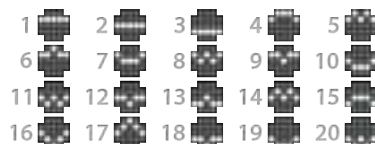

În timpul acestei runde rolele speciale sunt în joc.

CÂȘTIG MAXIM

Câștigul maxim este limitat la 5.000x miza. Când câștigul total al unei runde ajunge la 5.000x miza, runda se încheie imediat, câștigul este acordat și toate rotirile gratuite rămase sunt pierdute.

CUMPĂRĂ ROTIRI GRATUITE

RUNDA CU ROTIRI GRATUITE poate să fie declanșată instant din jocul de bază prin cumpărare pentru 85x miză totală curentă.

Când cumpărați runda cu ROTIRI GRATUITE, la rotirea de declanșare, WILDURILE pot avea un multiplicator aleatoriu de x1, x2, x3, x4, x5, x6, x7, x8, x9, x10, x12, x15, x20.

REGULILE JOCULUI

VOLATILITATE ⚡⚡⚡⚡

Jocurile cu volatilitate ridicată plătesc în medie mai rar, însă au o șansă mai mare de a acorda câștiguri mari într-o perioadă scurtă de timp.

Toate simbolurile plătesc de la stânga la dreapta și de la dreapta la stânga pe liniile de plată selectate.

Toate câștigurile sunt înmulțite cu miza pe linie.

Câștigurile din runda de Jocuri Gratuite și din runda bonus sunt adăugate la câștigul pe linie.

Toate sumele sunt exprimate ca și câștiguri reale în fise.

Numai cel mai mare câștig este plătit pentru fiecare linie.

Atunci când se câștigă pe mai multe linii, toate câștigurile se adaugă la câștigul total.

Câștigurile din jocurile gratuite se acordă jucătorului la finalul rundei.

Istoricul câștigurilor din jocurile gratuite conține toate câștigurile ciclului de joc.