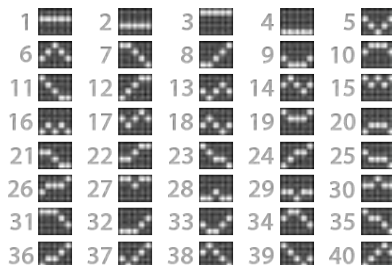

REGULILE JOCULUI

Toate simbolurile plătesc de la stânga la dreapta pe role adiacente începând cu rola din capătul stâng.

5 - 1200
4 - 250
3 - 15

5 - 230
4 - 50
3 - 15

5 - 230
4 - 50
3 - 15

5 - 110
4 - 25
3 - 10

5 - 110
4 - 25
3 - 10

5 - 110
4 - 25
3 - 10

5 - 2500
4 - 700
3 - 50

Acesta este simbolul WILD și substituie pentru toate simbolurile, cu excepția SCATTER.

5 - 20000
4 - 600
3 - 200

Simbolul SCATTER plătește în orice poziție.

REGULILE JOCULUI

VOLATILITATE ⚡⚡⚡⚡

Jocurile cu volatilitate ridicată plătesc în medie mai rar, însă au o șansă mai mare de a acorda câștiguri mari într-o perioadă scurtă de timp.

Toate simbolurile plătesc de la stânga la dreapta pe liniile active.

Toate câștigurile sunt multiplicare cu miza de pe linie. Toate sumele sunt exprimate ca și câștiguri reale în fise Numai cel mai mare câștig este plătit pentru fiecare linie.

Atunci când se câștigă pe mai multe linii, toate câștigurile se adaugă la câștigul total.

Poți folosi butoanele SPACE și ENTER de pe tastatură pentru a începe și a opri jocul.

RTP-ul teoretic al acestui joc este 96.36%

Defecțiunile anulează toate plățile și jocurile.

MIZĂ MINIMĂ: 0,40€

MIZĂ MAXIMĂ: 200,00€

RTP alternativ: 87.04%, 94.44%, 95.39%

CUM SE JOACĂ

Apasă butoanele sau pentru a schimba valoarea mizei și a deschide meniul de schimbat miza. Alege miza pe care vrei să o joci.

INTERFAȚA DE BAZĂ A JOCULUI

deschide meniul de SETĂRI care conține setări ce afectează modul în care rulează jocul.

deschide pagina cu Informații

Câmpurile CREDIT și MIZĂ arată soldul curent și miza totală.

Apasă pe aceste câmpuri pentru a schimba afișarea valorilor în fise sau

cash. și cresc sau scad miza curentă și deschid meniul de

schimbat miza.

pornește jocul