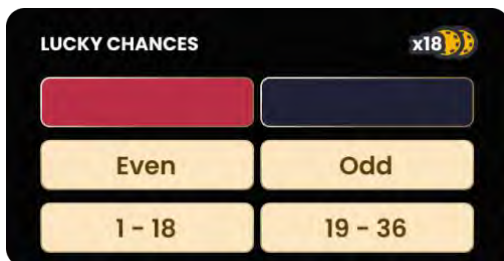

DUZINI LUCKY – atingeți/dați clic pe unul dintre locurile de pariere din Duzinile Lucky pentru a acoperi 12 numere din duzina selectată. Spre deosebire de pariurile de acest tip din ruleta tradițională, cu pariurile Duzini Lucky puteți acoperi toate cele 12 numere cu un pariu exact pe fiecare număr.