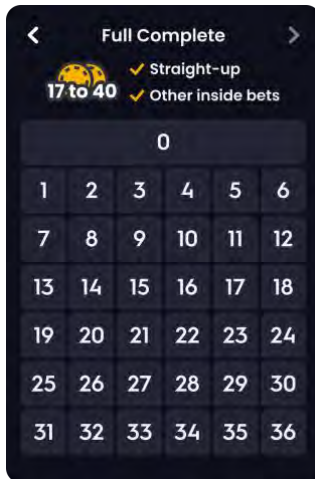

- 2 jetoane pe fiecare divizare
- 3 jetoane pe un pariu Stradă
- 4 jetoane pe fiecare dintre pariurile pe colț
- 6 jetoane pe fiecare pariu Linie

Pariul pe orice număr din secțiunile Full Complete înseamnă plasarea unui număr definit de jetoane pe masă:

- Pariu Full Complete pe 0 – pariu cu 17 jetoane
- Pariu Full Complete pe 1 – pariu cu 27 de jetoane
- Pariu Full Complete pe 2 – pariu cu 36 de jetoane
- Pariu Full Complete pe 3 – pariu cu 27 de jetoane
- Pariu Full Complete pe 4, 7, 10, 13, 16, 19, 22, 25, 28 și 31 – pariu cu 30 de jetoane
- Pariu Full Complete pe 5, 8, 11, 14, 17, 20, 23, 26, 29 și 32 – pariu cu 40 de jetoane
- Pariu Full Complete pe 6, 9, 12, 15, 18, 21, 24, 27, 30 și 33 – pariu cu 30 de jetoane
- Pariu Full Complete pe 34 – pariu cu 18 jetoane
- Pariu Full Complete pe 35 – pariu cu 24 de jetoane
- Pariu Full Complete pe 36 – pariu cu 18 jetoane

Preferate

Cu funcția Preferate, puteți salva până la 10 combinații preferate, pentru a plasa pariurile mai ușor în rundele viitoare la orice masă de ruletă.

Pentru a accesa secțiunea Preferate pe un dispozitiv mobil, atingeți pictograma Pariuri speciale și preferate, apoi atingeți pictograma Preferate. Atingeți din nou pentru a închide funcția.