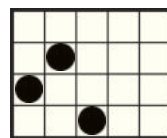

5 - 5
4 - 3
3 - 2

5 - 5
4 - 3
3 - 2

Acesta este simbolul WILD și substituie toate simbolurile cu excepția simbolurilor BONUS și ARTIFICII.
Simbolul WILD apare pe rolele 2, 3 și 4.

1024 modalități de câștig