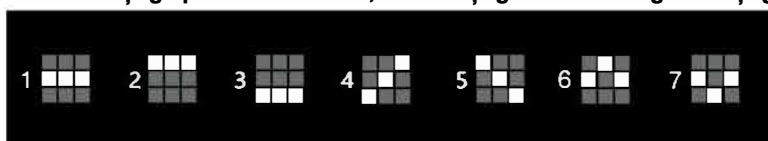

REGULILE JOCULUI

VOLATILITATE ⚡⚡⚡

Jocurile cu volatilitate medie plătesc constant iar valoarea câștigurilor variază de la scăzută la foarte mare.

Toate simbolurile plătesc de la stânga la dreapta pe liniile active.
Toate câștigurile sunt multiplicare cu miza de pe linie.
Toate sumele sunt exprimate ca și câștiguri reale în fise

Numai cel mai mare câștig este plătit pentru fiecare linie.
Atunci când se câștigă pe mai multe linii, toate câștigurile se adaugă la câștigul total.