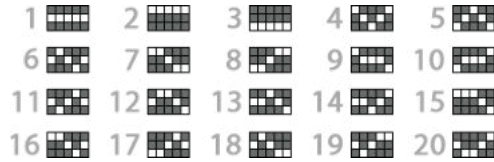

Jocurile cu volatilitate ridicată plătesc în medie mai rar, însă au o șansă mai mare de a acorda câștiguri mari într-o perioadă scurtă de timp.

Toate simbolurile plătesc de la stânga la dreapta pe liniile active. Toate câștigurile sunt multiplicare cu miza de pe linie.

Toate sumele sunt exprimate ca și câștiguri reale în fise

Numai cel mai mare câștig este plătit pentru fiecare linie.

Atunci când se câștigă pe mai multe linii, toate câștigurile se adaugă la câștigul total.

CÂȘTIG MAXIM

Câștigul maxim este limitat la 20.000 miză atât în jocul de bază când și în timpul rotirilor gratuite. Dacă câștigul total al unei RUNDE DE ROTIRI GRATUITE ajunge la 20.000 miza , runda se termină imediat, câștigul este acordat iar restul rotirilor gratuite sunt pierdute.

Poți folosi butoanele SPACE și ENTER de pe tastatură pentru a începe și a opri jocul.

RTP-

ul teoretic al acestui joc este 96.71%
Defecțiunile anulează toate plățile și jocurile.

MIZĂ MINIMĂ: 0,20€

MIZĂ MAXIMĂ: 240,00€

RTP alternativ: 94.6%, 95.66%

CUM SE JOACĂ

Apasă butoanele sau pentru a schimba valoarea mizei și a deschide meniul de schimbat miza.
Alege miza pe care vrei să o joci.

INTERFAȚA DE BAZĂ A JOCULUI

deschide meniul de SETĂRI care conține setări ce afectează modul în care rulează jocul.

deschide pagina cu Informații

Câmpurile CREDIT și MIZĂ arată soldul curent și miza totală.

Apasă pe aceste câmpuri pentru a schimba afișarea valorilor în fise sau cash.

și cresc sau scad miza curentă și deschid meniul de schimbat miza.

pornește jocul

JOC AUTOMAT deschide meniul de joc automat

MENIUL DE SETĂRI

ECRAN INTRODUCERE – pornește/oprește ecranul introductiv

AMBIENT – pornește/oprește sunetul ambiental și muzica jocului

EFFECTE SONORE – pornește/oprește efectele sonore din joc

ISTORIC – deschide pagina cu istoricul jocurilor

ECRAN INFORMAȚII

și

permit schimbarea paginilor cu informații

închide ecranul cu informații

MENIU MIZĂ

Meniul mizelor afișează numărul de linii disponibile în joc și miza totală curentă, atât în fise cât și cash.

Folosește butoanele și din câmpurile FISE PE LINIE și VALOAREA FISEI pentru a schimba valorile.

Suma maximă de câștig este limitată la 20000x miză. Dacă câștigul total al runde atinge 20000x miză runda se termină imediat, câștigul este acordat până la limită iar toate modurile speciale sunt pierdute.

JOC AUTOMAT

Pentru a porni jocul automat apasă pe butoanele care afișează numerele posibile de jocuri automate

Opțiunea SARI PESTE ECRANE omite ecranele de introducere și final ale rundelor speciale