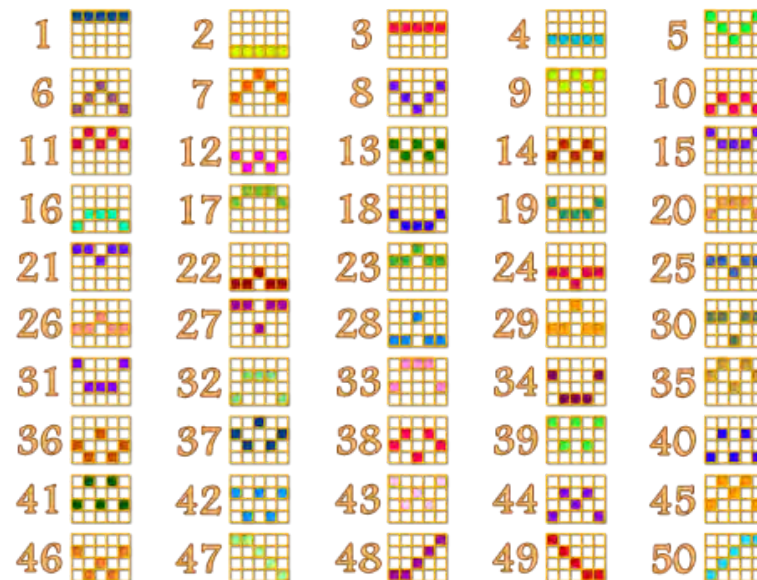

Numai cel mai mare câștig este plătit pentru fiecare linie.

Atunci când se câștigă pe mai multe linii, toate câștigurile se adaugă la câștigul total.

Defecțiunile anulează toate plățile și jocurile