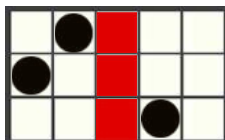

Câștiguri acordate pentru combinații de simboluri adiacente de la stânga la dreapta

Pentru fiecare linie se plătește doar câștigul cel mai mare.

Când câștigi pe mai multe linii active, toate câștigurile sunt adăugate la câștigul total.