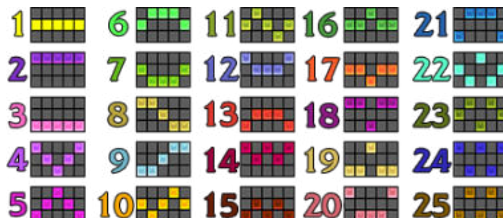

REGULILE JOCULUI

VOLATILITATE

Jocurile cu volatilitate medie plătesc constant iar valoarea câștigurilor variază de la scăzută la foarte mare. Doar câștigul cel mai mare se plătește pentru fiecare combinație câștigătoare pe aceeași linie de plată.

Atunci când se câștigă pe mai multe linii, toate câștigurile se adaugă la câștigul total.

Câștigurile din runda de Jocuri Gratuite și din runda bonus sunt adăugate la câștigul pe linie.

Toate câștigurile sunt multiplicare cu miza de bază

Toate sumele sunt exprimate ca și câștiguri reale în fise

Câștigurile din jocurile gratuite se acordă jucătorului la finalul runde.

Istoricul câștigurilor din jocurile gratuite conține toate câștigurile ciclului de joc.

Poți folosi butoanele SPACE și ENTER de pe tastatură pentru a începe și a opri jocul.

RTP-ul teoretic al acestui joc este 96.5% RTP alternativ: 94.5%, 95.5%

MIZĂ MINIMĂ: 0,25€

MIZĂ MAXIMĂ: 125,00€

Defecțiunile anulează toate plățile și jocurile.

CUM SE JOACĂ

Apasă butoanele sau pentru a schimba valoarea mizei și a deschide meniul de schimbat miza. Alege miza pe care vrei să o joci.

Apasă butonul SPIN pentru a juca

INTERFAȚA DE BAZĂ A JOCULUI

deschide meniul de SETĂRI care conține setări ce afectează modul în care rulează jocul.

deschide pagina cu Informații

Câmpurile CREDIT și MIZĂ arată soldul curent și miza totală.

Apasă pe aceste câmpuri pentru a schimba afișarea valorilor în fise sau cash.

și cresc sau scad miza curentă și deschid meniul de schimbat miza.

pornește jocul

deschide meniul de joc automat

MENIUL DE SETĂRI

JOC RAPID – activează modul joc rapid în care rolele pornesc toate în același timp și se opresc cât mai repede posibil

ECRAN INTRODUCERE – pornește/oprește ecranul introductiv

AMBIENT – pornește/oprește sunetul ambiental și muzica jocului

EFACTE SONORE – pornește/oprește efectele sonore din joc

ISTORIC – deschide pagina cu istoricul jocurilor

și ECRAN INFORMATII permit schimbarea paginilor cu informații

închide ecranul cu informații

MENIU MIZĂ

Meniul mizelor afișează numărul de linii disponibile în joc și miza totală curentă, atât în fise cât și cash.

Folosește butoanele și din câmpurile FISE PE LINIE și VALOAREA FISEI pentru a schimba valorile.