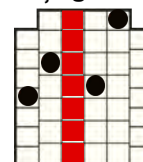

Câștiguri acordate pentru combinații de simboluri adiacente de la stânga la dreapta de orice mărime. Rolele 1 și 6 pot avea până la 7 simboluri. Rolele 2, 3, 4 și 5 pot avea până la 6 simboluri, alături de un alt simbol pe rândul superior. Rândul superior al rolelor de la 2 la 5 se rotește independent de la dreapta la stânga. În total, numărul total de variante de câștig este de 117649.