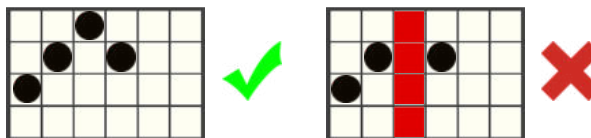

4096 DE MODALITĂȚI DE CÂȘTIG

Câștiguri acordate pentru combinații de simboluri adiacente de la stânga la dreapta

Acesta este **SIMBOLUL WILD**.
Substituie orice simbol cu excepția .
Acesta apare pe rolele 2,3,4,5 și 6.