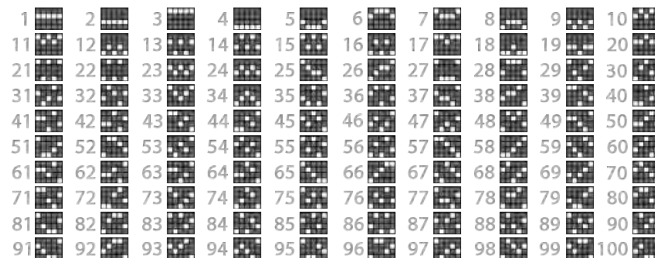

Fire Hot 100 Jackpot Play

REGULILE JOCULUI

Toate simbolurile plătesc de la stânga la dreapta pe role adiacente începând cu rola din capătul stâng.

Simbolul SCATTER plătește în orice poziție. Apare pe toate rolele.

Acesta este SIMBOLUL WILD.

Substituie pentru toate simbolurile, cu excepția SCATTER și SPECIAL SCATTER.

Oricând un simbol WILD apare, acesta se extinde pentru a acoperi toate pozițiile de pe rolă pe verticală.

Acesta este simbolul SPECIAL SCATTER. Apare pe rolele 1, 3 și 5.

CÂȘTIG MAXIM

Suma maximă de câștig este limitată la 1.000x miză, cu excepția Jackpotului.

REGULILE JOCULUI

VOLATILITATE ⚡⚡⚡⚡

Jocurile cu volatilitate ridicată plătesc în medie mai rar, însă au o șansă mai mare de a acorda câștiguri mari într-o perioadă scurtă de timp.

Toate simbolurile plătesc de la stânga la dreapta pe liniile active. Toate câștigurile sunt multiplicare cu miza de pe linie. Câștigurile din ""Bonus"" sunt multiplicare de miza totală.

Toate sumele sunt exprimate ca și câștiguri reale în fise.

Numai cel mai mare câștig este plătit pentru fiecare linie.

Atunci când se câștigă pe mai multe linii, toate câștigurile se adaugă la câștigul total.

RTP-ul teoretic al acestui joc este 94.30%

RTP alternativ: 95.35%

Poți folosi butoanele SPACE și ENTER de pe tastatură pentru a începe și a opri jocul.

Defecțiunile anulează toate plățile și jocurile.

MIZĂ MINIMĂ: 1,00€
MIZĂ MAXIMĂ: 100,00€

CUM SE JOACĂ

Apasă butoanele ☐ sau ☐ pentru a schimba valoarea mizei și a deschide meniul de schimbat miza.

Alege miza pe care vrei să o joci.

INTERFAȚA DE BAZĂ A JOCULUI

deschide meniul de SETĂRI care conține setări ce afectează modul în care rulează jocul.

deschide pagina cu Informații

Câmpurile CREDIT și MIZĂ arată soldul curent și miza totală.

Apasă pe aceste câmpuri pentru a schimba afișarea valorilor în fise sau cash.

☐ și ☐ cresc sau scad miza curentă și deschid meniul de schimbat miza.