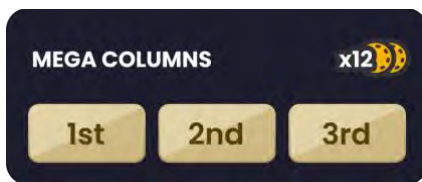

PARIAȚI PE TOATE – atingeți/dați clic pe buton pentru a acoperi toate cele 37 de numere deodată în perioada de pariere. Pariurile se vor plasa cu valoarea selectată a jetoanelor.