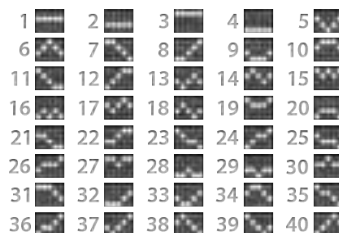

Shining Hot 40 Jackpot Play

REGULILE JOCULUI

Toate simbolurile plătesc de la stânga la dreapta pe role adiacente începând cu rola din capătul stâng.

5 - 1200
4 - 250
3 - 15

5 - 230
4 - 50
3 - 15

5 - 230
4 - 50
3 - 15

5 - 110
4 - 25
3 - 10

5 - 110
4 - 25
3 - 10

5 - 110
4 - 25
3 - 10

Acesta este simbolul WILD și substituie pentru toate simbolurile, cu excepția SCATTER.

5 - 2500
4 - 700
3 - 50

Simbolul SCATTER plătește în orice poziție.

5 - 20000
4 - 600
3 - 200

CÂȘTIG MAXIM

Suma maximă de câștig este limitată la 1.000x miză, cu excepția Jackpotului.

REGULILE JOCULUI

VOLATILITATE ⚡⚡⚡⚡

Jocurile cu volatilitate ridicată plătesc în medie mai rar, însă au o șansă mai mare de a acorda câștiguri mari într-o perioadă scurtă de timp.

Toate simbolurile plătesc de la stânga la dreapta pe liniile active.

Toate câștigurile sunt multiplicare cu miza de pe linie.

Toate sumele sunt exprimate ca și câștiguri reale în fise

Numai cel mai mare câștig este plătit pentru fiecare linie.

Atunci când se câștigă pe mai multe linii, toate câștigurile se adaugă la câștigul total.

Poți folosi butoanele SPACE și ENTER de pe tastatură pentru a începe și a opri jocul.

RTP-ul teoretic al acestui joc este 95.39%

RTP alternativ: 94.44%

Defecțiunile anulează toate plățile și jocurile.

MIZĂ MINIMĂ: 0,40€

MIZĂ MAXIMĂ: 100,00€

CUM SE JOACĂ

Apasă butoanele ☐ sau ☐ pentru a schimba valoarea mizei și a deschide meniul de schimbat miza.

Alege miza pe care vrei să o joci.

INTERFAȚA DE BAZĂ A JOCULUI

deschide meniul de SETĂRI care conține setări ce afectează modul în care rulează jocul.

deschide pagina cu Informații

Câmpurile CREDIT și MIZĂ arată soldul curent și miza totală.

Apasă pe aceste câmpuri pentru a schimba afișarea valorilor în fise sau cash.

☐ și ☐ cresc sau scad miza curentă și deschid meniul de schimbat miza.