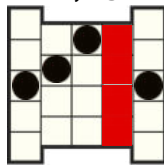

Acest simbol este WILD și înlocuiește toate simbolurile, exceptând BONUS.

Simbolul "WILD" apare doar pe rolele 2, 3 și 4.

Câștiguri acordate pentru combinații de simboluri adiacente de la stânga la dreapta.

SUPER ROTIRE DRAGON

Prinde 4 simboluri dragon asemănătoare în toate cele 4 colțuri ale ecranului pentru a declanșa MODUL DRAGON SUPER ROTIRE.

În timpul modului special învârt rolele pentru a prinde mai multe simboluri Dragon de același tip. Fiecare simbol Dragon nou care pică rămâne pe ecran până la sfârșitul rundei.

Câștigurile sunt acordate la sfârșitul rundei bazate pe numărul total de simboluri de pe ecran.

Tabela de plată este prezentă pe ecran. În timpul modului special până la un poate pică. Când simbolul UPGRADE pică va dubla toate plățile de pe tabelă.

Runda se termină când niciun simbol Dragon nou nu mai pică.

TABLA DE PLATA

20 - 22 simboluri - 5000x miză
15 - 19 simboluri - 750x miză
12 - 14 simboluri - 500x miză
10 - 11 simboluri - 250x miză
9 simboluri - 100x miză
8 simboluri - 75x miză
7 simboluri - 50x miză
6 simboluri - 25x miză
5 simboluri - 10x miză

TABLA DE PLATA

20 - 22 simboluri - 500x miză
15 - 19 simboluri - 250x miză
12 - 14 simboluri - 100x miză
10 - 11 simboluri - 80x miză
9 simboluri - 60x miză
8 simboluri - 40x miză
7 simboluri - 20x miză
6 simboluri - 10x miză
5 simboluri - 5x miză

TABLA DE PLATA

20 - 22 simboluri - 250x miză
15 - 19 simboluri - 100x miză
12 - 14 simboluri - 75x miză
10 - 11 simboluri - 50x miză
9 simboluri - 25x miză
8 simboluri - 10x miză
7 simboluri - 8x miză
6 simboluri - 6x miză
5 simboluri - 4x miză

TABEL DE PLATĂ

20 - 22 simboluri - 100x miză
15 - 19 simboluri - 50x miză
12 - 14 simboluri - 40x miză
10 - 11 simboluri - 30x miză
9 simboluri - 20x miză
8 simboluri - 10x miză
7 simboluri - 5x miză
6 simboluri - 3x miză
5 simboluri - 2x miză

Rolele speciale sunt prezente în joc pe durata modului special.