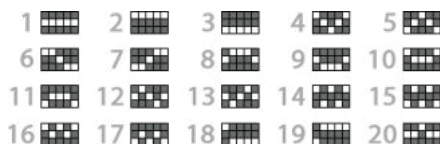

După ce runda este terminată valorile tuturor simbolurilor BANI sunt adăugate împreună, multiplicatorii sunt aplicați și jocul plătește suma totală.

După ce se sfârșește runda, jocul se mută la un etaj aleator între 1 și 12.

MODUL DE JOC BASEMENT

Oricând jocul se mută prin orice mijloace la un etaj mai jos de 1, el este mutat automat la un etaj aleator între 1 și 12.

CÂȘTIG MAXIM

Câștigul maxim acordat este limitat la 20.000x miză. Dacă câștigul total al oricărui mod de joc atinge 20.000x runda se încheie imediat, câștigul este acordat și rotirile gratuite rămase sunt anulate.

REGULILE JOCULUI

VOLATILITATE ⚡⚡⚡⚡

Jocurile cu volatilitate ridicată plătesc în medie mai rar, însă au o șansă mai mare de a acorda câștiguri mari într-o perioadă scurtă de timp.

Toate simbolurile plătesc de la stânga la dreapta pe liniile active.

Toate câștigurile sunt multiplicare cu miza de pe linie.

Toate sumele sunt exprimate ca și câștiguri reale în fise

Numai cel mai mare câștig este plătit pentru fiecare linie.

Atunci când se câștigă pe mai multe linii, toate câștigurile se adaugă la câștigul total.

Poți folosi butoanele SPACE și ENTER de pe tastatură pentru a începe și a opri jocul.

RTP-ul teoretic al acestui joc este 96.64%

RTP alternativ: 94.63%, 95.61%

Defecțiunile anulează toate plățile și jocurile.

MIZĂ MINIMĂ: 0,20€

MIZĂ MAXIMĂ: 100,00€