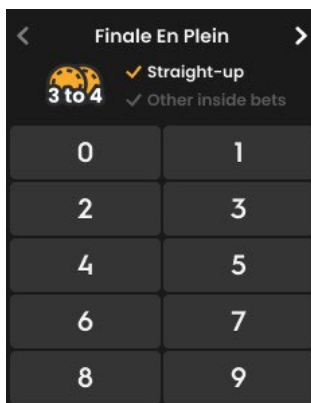

Pentru a închide, atingeți/dați clic pe săgeată.

Pariuri speciale clasice

Sunt disponibile următoarele pariuri speciale: Finales en Plein, Finales a Cheval și Full Complete.

Finales en Plein presupune plasarea de pariuri exacte pe toate numerele care se termină cu cifra selectată. Prin urmare, acest pariu poate include trei sau patru numere.

Pariul pe orice număr din secțiunea Finales en Plein înseamnă plasarea jetoanelor în felul următor:

- Finales en Plein 0 — pariu cu 4 jetoane pe 0, 10, 20 și 30
- Finales en Plein 1 — pariu cu 4 jetoane pe 1, 11, 21 și 31
- Finales en Plein 2 — pariu cu 4 jetoane pe 2, 12, 22 și 32
- Finales en Plein 3 — pariu cu 4 jetoane pe 3, 13, 23 și 33
- Finales en Plein 4 — pariu cu 4 jetoane pe 4, 14, 24 și 34
- Finales en Plein 5 — pariu cu 4 jetoane pe 5, 15, 25 și 35
- Finales en Plein 6 — pariu cu 4 jetoane pe 6, 16, 26 și 36
- Finales en Plein 7 — pariu cu 3 jetoane pe 7, 17 și 27
- Finales en Plein 8 — pariu cu 3 jetoane pe 8, 18 și 28
- Finales en Plein 9 — pariu cu 3 jetoane pe 9, 19 și 29

Finales a Cheval sunt tot pariuri inspirate din Franța, folosite în jocul de ruletă cu un singur 0, în care puteți paria pe perechi de divizări care se termină cu aceeași cifră.