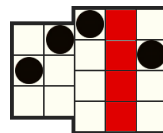

Câștiguri acordate pentru combinații de simboluri adiacente de la stânga la dreapta.