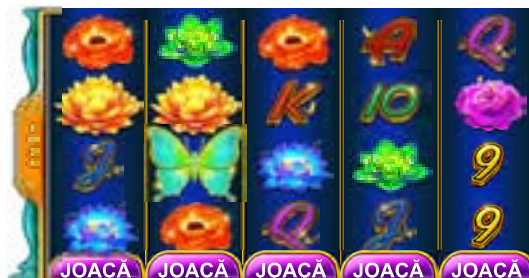

SCHIMBAREA MIZEI DUCE LA OPRIREA JOCURILOR PE ROLE EXISTENTE.

REGULILE JOCULUI

5 - 3000
4 - 300
3 - 60
2 - 30

3 sau mai multe simboluri SCATTER oriunde pe ecran declanșează 13 jocuri gratuite.

Toate câștigurile din jocurile gratuite sunt multiplicare cu 3x