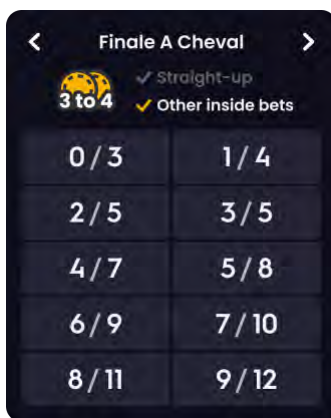

- Finales en Plein 1 – pariu cu 4 jetoane pe 1, 11, 21 și 31
- Finales en Plein 2 – pariu cu 4 jetoane pe 2, 12, 22 și 32
- Finales en Plein 3 – pariu cu 4 jetoane pe 3, 13, 23 și 33
- Finales en Plein 4 – pariu cu 4 jetoane pe 4, 14, 24 și 34
- Finales en Plein 5 – pariu cu 4 jetoane pe 5, 15, 25 și 35
- Finales en Plein 6 – pariu cu 4 jetoane pe 6, 16, 26 și 36
- Finales en Plein 7 – pariu cu 3 jetoane pe 7, 17 și 27
- Finales en Plein 8 – pariu cu 3 jetoane pe 8, 18 și 28
- Finales en Plein 9 – pariu cu 3 jetoane pe 9, 19 și 29

Finales a Cheval sunt tot pariuri inspirate din Franța, folosite în jocul de ruletă cu un singur 0, în care puteți paria pe perechi de divizări care se termină cu aceeași cifră.

Pariul pe orice număr din secțiunea Finales a Cheval înseamnă plasarea jetoanelor în felul următor:

- Finales a Cheval 0/3 – pariu cu 4 jetoane pe divizările 0/3, 10/13, 20/23 și 30/33
- Finales a Cheval 1/4 – pariu cu 4 jetoane pe divizările 1/4, 11/14, 21/24 și 31/34
- Finales a Cheval 2/5 – pariu cu 4 jetoane pe divizările 2/5, 12/15, 22/25 și 32/35
- Finales a Cheval 3/6 – pariu cu 4 jetoane pe divizările 3/6, 13/16, 23/26 și 33/36
- Finales a Cheval 4/7 – pariu cu 4 jetoane pe divizările 4/7, 14/17, și 24/27 și pe pariul exact 34
- Finales a Cheval 5/8 – pariu cu 4 jetoane pe divizările 5/8, 15/18 și 25/28 și pe pariul exact 35
- Finales a Cheval 6/9 – pariu cu 4 jetoane pe divizările 6/9, 16/19 și 26/29 și pe pariul exact 36
- Finales a Cheval 7/10 – pariu cu 3 jetoane pe divizările 7/10, 17/20 și 27/30
- Finales a Cheval 8/11 – pariu cu 3 jetoane pe divizările 8/11, 18/21 și 28/31
- Finales a Cheval 9/12 – pariu cu 3 jetoane pe divizările 9/12, 19/22 și 29/32

Un pariu **Full Complete** înseamnă un pariu cu acoperire maximă, în care toate pariurile interioare se plasează pe un anumit număr în felul următor:

- 1 jeton pe un pariu exact