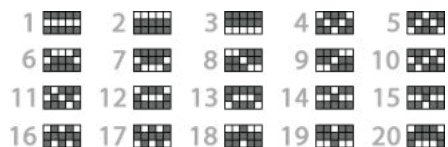

REGULILE JOCULUI

VOLATILITATE ⚡⚡⚡⚡

Jocurile cu volatilitate ridicată plătesc în medie mai rar, însă au o șansă mai mare de a acorda câștiguri mari într-o perioadă scurtă de timp.

Toate simbolurile plătesc de la stânga la dreapta pe liniile active.

Câștigul din Jocurile Gratuite este adăugat la câștigul pe linie.

Toate câștigurile sunt multiplicare cu miza de pe linie.

Toate sumele sunt exprimate ca și câștiguri reale în fise
Atunci când se câștigă pe mai multe linii, toate câștigurile se adaugă la câștigul total.

Numai cel mai mare câștig este plătit pentru fiecare linie.

Defecțiunile anulează toate plățile și jocurile.

Poți folosi butoanele SPACE și ENTER de pe tastatură pentru a începe și a opri jocul.

MIZĂ MINIMĂ: 0,20€

MIZĂ MAXIMĂ: 125,00€

RTP-ul teoretic al acestui joc este 94.51%

RTP alternativ: 95.50%, 96.54%

CUM SE JOACĂ

Apasă butoanele sau pentru a schimba valoarea mizei și a deschide meniul de schimbat miza. Alege miza pe care vrei să o joci.

INTERFAȚA DE BAZĂ A JOCULUI

deschide meniul de SETĂRI care conține setări ce afectează modul în care rulează jocul.

deschide pagina cu Informații

Câmpurile CREDIT și MIZĂ arată soldul curent și miza totală.

Apasă pe aceste câmpuri pentru a schimba afișarea valorilor în fise sau cash.

și cresc sau scad miza curentă și deschid meniul de schimbat miza.

pornește jocul

deschide meniul de joc automat

MENIUL DE SETĂRI

ECRAN INTRODUCERE – pornește/oprește ecranul introductiv

AMBIENT – pornește/oprește sunetul ambiental și muzica jocului

EFECTE SONORE – pornește/oprește efectele sonore din joc

ISTORIC – deschide pagina cu istoricul jocurilor

ECRAN INFORMATII

și permit schimbarea paginilor cu informații

închide ecranul cu informații

MENIU MIZĂ

Meniul mizelor afișează numărul de linii disponibile în joc și miza totală curentă, atât în fise cât și cash.

Folosește butoanele și din câmpurile FISE PE LINIE și VALOAREA FISEI pentru a schimba valorile.

Suma maximă de câștig este limitată la 5000x miză. Dacă câștigul total