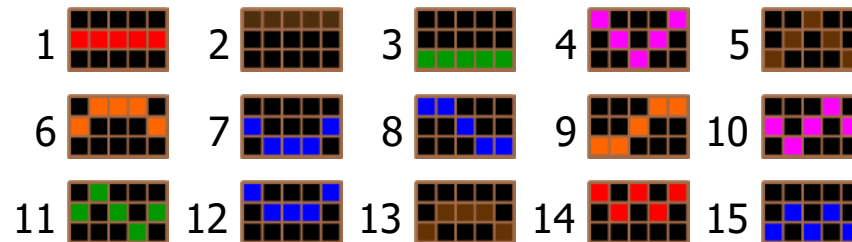

VOLATILITATE

Jocurile cu volatilitate medie plătesc constant iar valoarea câștigurilor variază de la scăzută la foarte mare.

Toate simbolurile plătesc de la stânga la dreapta pe liniile active.

Câștigul din Jocurile Gratuite este adăugat la câștigul pe linie.

Toate câștigurile sunt multiplicare cu miza de pe linie.

Toate sumele sunt exprimate ca și câștiguri reale în fise

Poți folosi butoanele SPACE și ENTER de pe tastatură pentru a începe și a opri jocul.

RTP-ul teoretic al acestui joc este 96.48 %

Defecțiunile anulează toate plățile și jocurile.

RTP alternativ: 94.16%, 96.96%