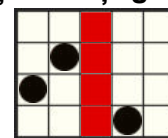

5 - 5
4 - 3
3 - 2

5 - 5
4 - 3
3 - 2

Acesta este simbolul WILD și substituie toate simbolurile cu excepția simbolurilor BONUS și ARTIFICII.
Simbolul WILD apare pe rolele 2, 3 și 4.

1024 modalități de câștig