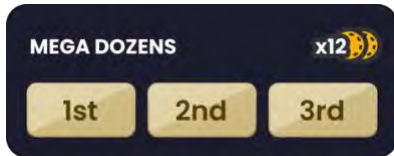

MEGA DUZINI – atingeți/dați clic pe unul dintre locurile de pariere din Mega duzini pentru a acoperi 12 numere din duzina selectată. Spre deosebire de pariurile de acest tip din ruleta tradițională, cu pariurile pe Duzini norocoase puteți acoperi toate cele 12 numere cu un pariu exact.