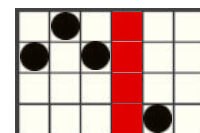

4096 de modalități de câștig

Câștiguri acordate pentru combinații de simboluri adiacente de la stânga la dreapta.

JOCURI SPECIALE ALEATOARE

În jocul de bază, la orice rotire, unul dintre cele 3 moduri unice se pot activa aleatoriu, după cum urmează: