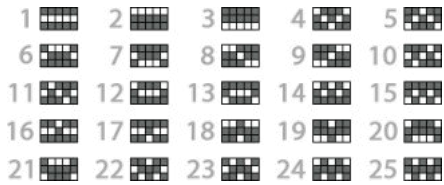

REGULILE JOCULUI

VOLATILITATE

Jocurile cu volatilitate ridicată plătesc în medie mai rar, însă au o șansă mai mare de a acorda câștiguri mari într-o perioadă scurtă de timp.

Toate simbolurile plătesc de la stânga la dreapta pe liniile active.
Câștigul din Jocurile Gratuite este adăugat la câștigul pe linie.
Toate câștigurile sunt multiplicare cu miza de pe linie.
Toate sumele sunt exprimate ca și câștiguri reale în fise
Numai cel mai mare câștig este plătit pentru fiecare linie.
Atunci când se câștigă pe mai multe linii, toate câștigurile se adaugă la câștigul total.
Câștigurile din jocurile gratuite se acordă jucătorului la finalul runde.
Istoricul câștigurilor din jocurile gratuite conține toate câștigurile ciclului de joc.

RTP-ul teoretic al acestui joc este 96.56%

RTP-ul al acestui joc când folosiți "MOD MIZĂ SPECIALĂ" este de 96.53%

RTP-ul jocului când folosești ""CUMPĂRĂ ROTIRI GRATUITE"" este 96.49%

MIZĂ MINIMĂ: 0,25€

MIZĂ MAXIMĂ: 125,00€

Poți folosi butoanele SPACE și ENTER de pe tastatură pentru a începe și a opri jocul.

Defecțiunile anulează toate plățile și jocurile.

RTP alternativ: 94.73%(standard), 94.58%(ante), 94.48%(buy) / 95.58%(standard), 95.50%(ante), 95.50%(buy)

CUM SE JOACĂ

Apasă butoanele sau pentru a schimba valoarea mizei și a deschide meniul de schimbat miza. Alege miza pe care vrei să o joci.

INTERFAȚA DE BAZĂ A JOCULUI

deschide meniul de SETĂRI care conține setări ce afectează modul în care rulează jocul.

deschide pagina cu Informații

Câmpurile CREDIT și MIZĂ arată soldul curent și miza totală.
Apasă pe aceste câmpuri pentru a schimba afișarea valorilor în fise sau cash.

și cresc sau scad miza curentă și deschid meniul de schimbat miza.

pornește jocul

deschide meniul de joc automat

MENIUL DE SETĂRI

JOC RAPID – activează modul joc rapid în care rolele pornesc toate în același timp și se opresc cât mai repede posibil

ECRAN INTRODUCERE – pornește/oprește ecranul introductiv

AMBIENT – pornește/oprește sunetul ambiental și muzica jocului

EFACTE SONORE – pornește/oprește efectele sonore din joc

ISTORIC – deschide pagina cu istoricul jocurilor

ECRAN INFORMATII

și permit schimbarea paginilor cu informații

închide ecranul cu informații

MENIU MIZĂ

Meniul mizelor afișează numărul de linii disponibile în joc și miza totală curentă, atât în fise cât și cash.

Folosește butoanele și din câmpurile FISE PE LINIE și VALOAREA FISEI pentru a schimba valorile.

Suma maximă de câștig este limitată la 5000x miză. Dacă câștigul total