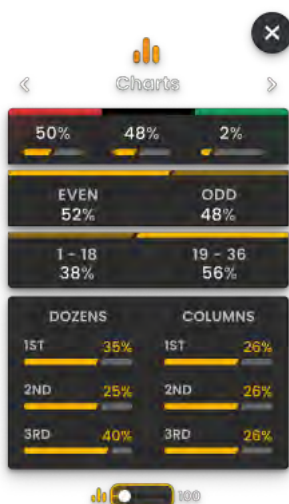

Numerele calde sunt cele care au fost câștigătoare cel mai des. **Numerele reci** sunt cele care au fost câștigătoare cel mai rar.

Treceți cursorul peste sectorul aferent fiecărui număr în diagrama circulară pentru a vedea de câte ori a fost câștigător numărul în numărul de runde selectat.

În secțiunea **Grafice**, găsiți procentajele de Coloană, Duzini, Roșu, Negru, Par, Impar, numere mici și numere mari.