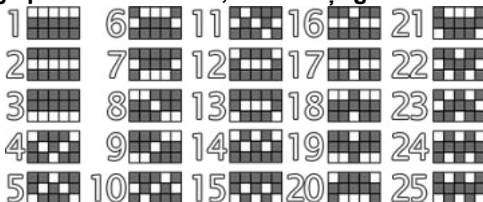

REGULILE JOCULUI

VOLATILITATE ⚡⚡⚡⚡

Jocurile cu volatilitate ridicată plătesc în medie mai rar, însă au o șansă mai mare de a acorda câștiguri mari într-o perioadă scurtă de timp.

Toate simbolurile plătesc de la stânga la dreapta pe liniile active.

Câștigul din Jocurile Gratuite este adăugat la câștigul pe linie.

Toate câștigurile sunt multiplicare cu miza de pe linie.

Toate sumele sunt exprimate ca și câștiguri reale în fise

Numai cel mai mare câștig este plătit pentru fiecare linie.

Atunci când se câștigă pe mai multe linii, toate câștigurile se adaugă la câștigul total.

Poți folosi butoanele **SPACE** și **ENTER** de pe tastatură pentru a începe și a opri jocul.

RTP-ul teoretic al acestui joc este 94.5%

RTP alternativ: 95.5%, 96.51%

Defecțiunile anulează toate plățile și jocurile.

MIZĂ MINIMĂ: 0,25€

MIZĂ MAXIMĂ: 125,00€

CUM SE JOACĂ

Apasă butoanele sau pentru a schimba valoarea mizei și a deschide meniul de schimbat miza. Alege miza pe care vrei să o joci.

INTERFAȚA DE BAZĂ A JOCULUI

deschide meniul de **SETĂRI** care conține setări ce afectează modul în care rulează jocul.

deschide pagina cu **Informații**

Câmpurile CREDIT și MIZĂ arată soldul curent și miza totală. Apasă pe aceste câmpuri pentru a schimba afișarea valorilor în fise sau cash.

și cresc sau scad miza curentă și deschid meniul de schimbat miza.

pornește jocul

deschide meniul de joc automat

MENIUL DE SETĂRI

JOC RAPID – activează modul joc rapid în care rolele pornesc toate în același timp și se opresc cât mai repede posibil

ECRAN INTRODUCERE – pornește/oprește ecranul introductiv

AMBIENT – pornește/oprește sunetul ambiental și muzica jocului

EFACTE SONORE – pornește/oprește efectele sonore din joc

ISTORIC – deschide pagina cu istoricul jocurilor

ECRAN INFORMAȚII

și permit schimbarea paginilor cu informații

închide ecranul cu informații

MENIU MIZĂ

Meniul mizelor afișează numărul de linii disponibile în joc și miza totală curentă, atât în fise cât și cash.

Folosește butoanele și din câmpurile **FISE PE LINIE** și **VALOAREA FISEI** pentru a schimba valorile.

Suma maximă de câștig este limitată la 5000x miză. Dacă câștigul total al runde atinge 5000x miză runda se termină imediat, câștigul este