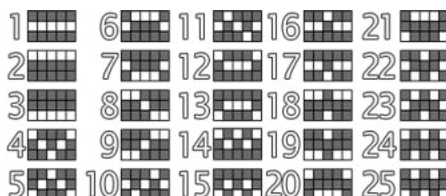

Atunci când se câștigă pe mai multe linii, toate câștigurile se adaugă la câștigul total.

Numai cel mai mare câștig este plătit pentru fiecare linie.

Poți folosi butoanele SPACE și ENTER de pe tastatură pentru a începe și a opri jocul.