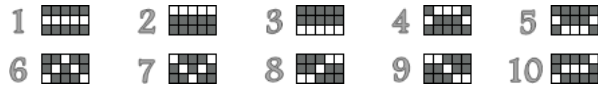

REGULILE JOCULUI

VOLATILITATE

Jocurile cu volatilitate ridicată plătesc în medie mai rar, însă au o șansă mai mare de a acorda câștiguri mari într-o perioadă scurtă de timp.
Toate simbolurile plătesc de la stânga la dreapta pe liniile selectate.
Toate câștigurile sunt multiplicare de miză per linie.

Toate sumele sunt exprimate ca și câștiguri reale în fise
Numai cel mai mare câștig este plătit pentru fiecare linie.
Atunci când se câștigă pe mai multe linii, toate câștigurile se adaugă la câștigul total.

Poți folosi butoanele SPACE și ENTER de pe tastatură pentru a începe și a opri jocul.

RTP-ul teoretic al acestui joc este 94.62%
RTP alternativ: 95.67%, 96.71%
Defecțiunile anulează toate plățile și jocurile.

MIZĂ MINIMĂ: 0,10€
MIZĂ MAXIMĂ: 250,00€

CUM SE JOACĂ

Apasă butoanele sau pentru a schimba valoarea mizei și a deschide meniul de schimbat miza.
Alege miza pe care vrei să o joci.

INTERFAȚA DE BAZĂ A JOCULUI

deschide meniul de SETĂRI care conține setări ce afectează modul în care rulează jocul.

deschide pagina cu Informații

Câmpurile CREDIT și MIZĂ arată soldul curent și miza totală.
Apasă pe aceste câmpuri pentru a schimba afișarea valorilor în fise sau cash.

și cresc sau scad miza curentă și deschid meniul de schimbat miza.

pornește jocul

JOC AUTOMAT deschide meniul de joc automat

MENIUL DE SETĂRI

ECRAN INTRODUCERE – pornește/oprește ecranul introductiv
AMBIENT – pornește/oprește sunetul ambiental și muzica jocului
EFECTE SONORE – pornește/oprește efectele sonore din joc
ISTORIC – deschide pagina cu istoricul jocurilor

ECRAN INFORMAȚII

și permit schimbarea paginilor cu informații

închide ecranul cu informații

MENIU MIZĂ

Meniul mizelor afișează numărul de linii disponibile în joc și miza totală curentă, atât în fise cât și cash.

Folosește butoanele și din câmpurile FISE PE LINIE și VALOAREA FISEI pentru a schimba valorile.

Suma maximă de câștig este limitată la 5000x miză. Dacă câștigul total