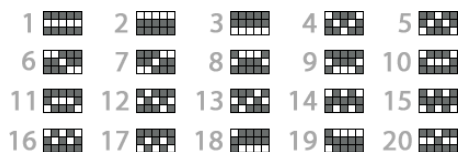

Poți folosi butoanele SPACE și ENTER de pe tastatură pentru a începe și a opri jocul.

RTP-ul teoretic al acestui joc este 96.64%

Defecțiunile anulează toate plățile și jocurile.

MIZĂ MINIMĂ: 0,20RON

MIZĂ MAXIMĂ: 240,00RON