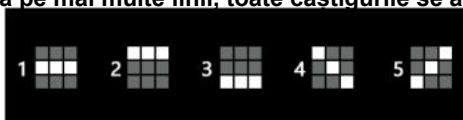

REGULILE JOCULUI

VOLATILITATE ⚡⚡⚡

Jocurile cu volatilitate medie plătesc constant iar valoarea câștigurilor variază de la scăzută la foarte mare.

Toate simbolurile plătesc de la stânga la dreapta pe liniile active.
Toate câștigurile sunt multiplicare cu miza de pe linie.

Toate sumele sunt exprimate ca și câștiguri reale în fise
Numai cel mai mare câștig este plătit pentru fiecare linie.
Atunci când se câștigă pe mai multe linii, toate câștigurile se adaugă la câștigul total.