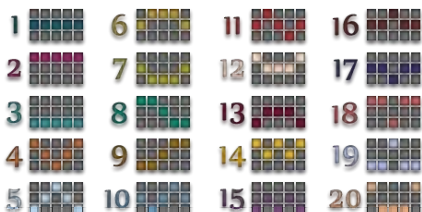

REGULILE JOCURILOR GRATUITE

Înainte ca runda să înceapă, un număr aleator de spinuri gratuite este acordat.

Un set de 3x3 role se va învârti automat pentru a afișa un număr de jocuri gratuite în fiecare celulă. Fiecare celulă arată o valoare aleatorie de 1, 2 sau 3 rotiri gratuite. Numerele din fiecare celulă se adună și se acordă totalul de jocuri gratuite.

În timpul RUNDEI DE JOCURI GRATUITE, toate simbolurile WILD care pică pe rolele 2,3 sau 4 rămân pe ecran pentru toată durata RUNDEI DE JOCURI GRATUITE. Simbolurile STICKY WILD au un multiplicator aleatoriu care este afișat atunci când pică și rămâne la fel până la sfârșitul runde.

În timpul runde de Jocuri Gratuite se joacă role speciale.

Simbolurile BONUS nu sunt prezente pe role în timpul RUNDEI DE SPINURI GRATUITE.

Modul de joc nu poate fi declanșat din nou.

REGULILE JOCULUI

VOLATILITATE ⚡⚡⚡⚡

Jocurile cu volatilitate ridicată plătesc în medie mai rar, însă au o șansă mai mare de a acorda câștiguri mari într-o perioadă scurtă de timp.

Toate simbolurile plătesc de la stânga la dreapta pe liniile active.

Câștigul din Jocurile Gratuite este adăugat la câștigul pe linie.

Toate câștigurile sunt multiplicat cu miza de pe linie.

Toate sumele sunt exprimate ca și câștiguri reale în fise

Numai cel mai mare câștig este plătit pentru fiecare linie.

Atunci când se câștigă pe mai multe linii, toate câștigurile se adaugă la câștigul total.

Câștigurile din jocurile gratuite se acordă jucătorului la finalul runde.
Istoricul câștigurilor din jocurile gratuite conține toate câștigurile ciclului de joc.

RTP-ul teoretic al acestui joc este 95.51%

MIZĂ MINIMĂ: 0,20€
MIZĂ MAXIMĂ: 100,00€

Poți folosi butoanele SPACE și ENTER de pe tastatură pentru a începe și a opri jocul.