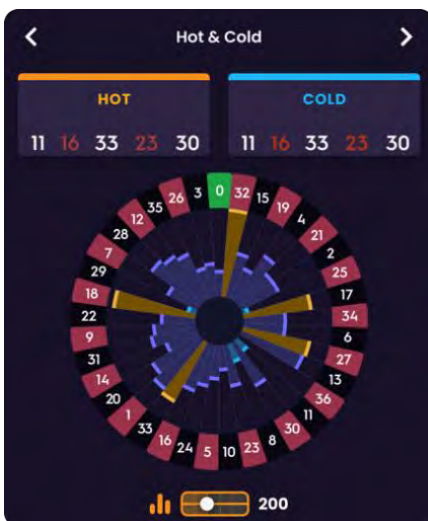

În interiorul ferestrei, sunt prezentate statisticile complete despre jocuri, organizate în trei secțiuni:

În secțiunea **Calde și reci**, puteți găsi informații despre cele mai frecvente sau cele mai puțin frecvente numere pentru numărul de rotiri pe care l-ați selectat.