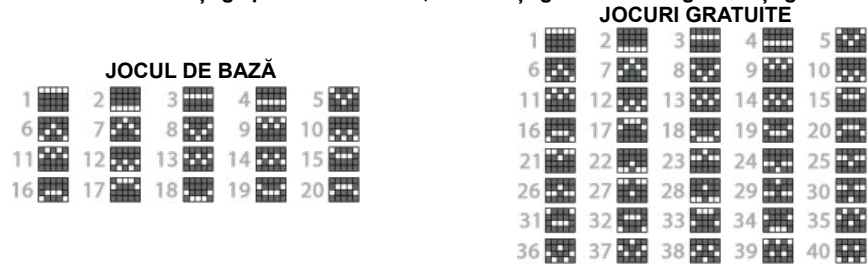

Jocurile cu volatilitate ridicată plătesc în medie mai rar, însă au o șansă mai mare de a acorda câștiguri mari într-o perioadă scurtă de timp.
Toate simbolurile plătesc de la stânga la dreapta pe liniile active. Toate câștigurile sunt multiplicare cu miza de pe linie.
Toate sumele sunt exprimate ca și câștiguri reale în fise
Numai cel mai mare câștig este plătit pentru fiecare linie.
Atunci când se câștigă pe mai multe linii, toate câștigurile se adaugă la câștigul total.

Poți folosi butoanele SPACE și ENTER de pe tastatură pentru a începe și a opri jocul.
RTP-ul teoretic al acestui joc este 96.5%

MIZĂ MINIMĂ: 0,20€

MIZĂ MAXIMĂ: 100,00€

Defecțiunile anulează toate plățile și jocurile.

RTP alternativ: 94.5%, 95.5%

CUM SE JOACĂ

Apasă butoanele sau pentru a schimba valoarea mizei și a deschide meniul de schimbat miza.
Alege miza pe care vrei să o joci.

Apasă butonul SPIN pentru a juca

INTERFAȚA DE BAZĂ A JOCULUI

deschide meniul de SETĂRI care conține setări ce afectează modul în care rulează jocul.

deschide pagina cu Informații

Câmpurile CREDIT și MIZĂ arată soldul curent și miza totală.
Apasă pe aceste câmpuri pentru a schimba afișarea valorilor în fise sau cash.

și cresc sau scad miza curentă și deschid meniul de schimbat miza.

pornește jocul

deschide meniul de joc automat

MENIUL DE SETĂRI

JOC RAPID – activează modul joc rapid în care rolele pornesc toate în același timp și se opresc cât mai repede posibil

ECRAN INTRODUCERE – pornește/oprește ecranul introductiv

AMBIENT – pornește/oprește sunetul ambiental și muzica jocului

EFECTE SONORE – pornește/oprește efectele sonore din joc

ISTORIC – deschide pagina cu istoricul jocurilor

și ECRAN INFORMAȚII permit schimbarea paginilor cu informații
 închide ecranul cu informații

MENIU MIZĂ

Meniul mizelor afișează numărul de linii disponibile în joc și miza totală curentă, atât în fise cât și cash.

Folosește butoanele și din câmpurile FISE PE LINIE și VALOAREA FISEI pentru a schimba valorile.

JOC AUTOMAT

Pentru a porni jocul automat apasă pe butoanele care afișează numerele posibile de jocuri automate

Opțiunea SARI PESTE ECRANE omite ecranele de introducere și final ale rundelor speciale