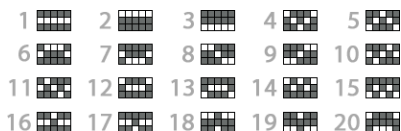

REGULILE JOCULUI

VOLATILITATE ⚡⚡⚡⚡

Jocurile cu volatilitate ridicată plătesc în medie mai rar, însă au o șansă mai mare de a acorda câștiguri mari într-o perioadă scurtă de timp.

Toate simbolurile plătesc de la stânga la dreapta pe liniile active.

Câștigul din Jocurile Gratuite este adăugat la câștigul pe linie.

Toate câștigurile sunt multiplicare cu miza de pe linie.

Toate sumele sunt exprimate ca și câștiguri reale în fise.

Atunci când se câștigă pe mai multe linii, toate câștigurile se adaugă la câștigul total.

Numai cel mai mare câștig este plătit pentru fiecare linie.

Poți folosi butoanele SPACE și ENTER de pe tastatură pentru a începe și a opri jocul.

RTP-ul teoretic al acestui joc este 96.50%

RTP alternativ: 94.50%, 95.50%

MIZĂ MINIMĂ: 0,20€

MIZĂ MAXIMĂ: 100,00€

Defecțiunile anulează toate plățile și jocurile.

CUM SE JOACĂ

Apasă butoanele ☐ sau ☐ pentru a schimba valoarea mizei și a deschide meniul de schimbat miza.
Alege miza pe care vrei să o joci.

INTERFAȚA DE BAZĂ A JOCULUI

deschide meniul de SETĂRI care conține setări ce afectează modul în care rulează jocul.

deschide pagina cu Informații

Câmpurile CREDIT și MIZĂ arată soldul curent și miza totală.

Apasă pe aceste câmpuri pentru a schimba afișarea valorilor în fise sau cash.

☐ și ☐ cresc sau scad miza curentă și deschid meniul de schimbat miza.

pornește jocul

JOC AUTOMAT

deschide meniul de joc automat

MENIUL DE SETĂRI

JOC RAPID – activează modul joc rapid în care rolele pornesc toate în același timp și se opresc cât mai repede posibil

ECRAN INTRODUCERE – pornește/oprește ecranul introductiv

AMBIENT – pornește/oprește sunetul ambiental și muzica jocului

EFFECTE SONORE – pornește/oprește efectele sonore din joc

ISTORIC – deschide pagina cu istoricul jocurilor

ECRAN INFORMAȚII

și permit schimbarea paginilor cu informații

închide ecranul cu informații

MENIU MIZĂ

Meniul mizelor afișează numărul de linii disponibile în joc și miza totală curentă, atât în fise cât și cash.

Folosește butoanele ☐ și ☐ din câmpurile FISE PE LINIE și VALOAREA FISEI pentru a schimba valorile.

Suma maximă de câștig este limitată la 5000x miză. Dacă câștigul total al runde atinge 5000x miză runda se termină imediat, câștigul este