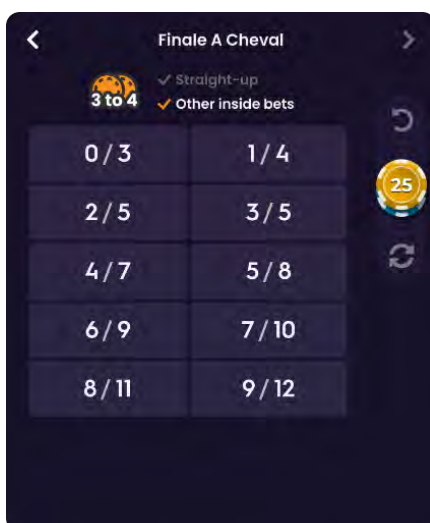

Pariul pe orice număr din secțiunea Finales a Cheval înseamnă plasarea jetoanelor în felul următor: