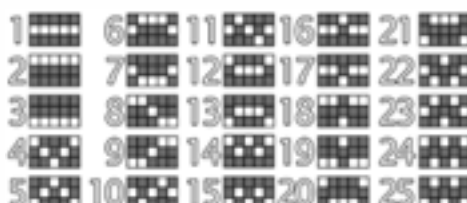

Simbolul Scatter apare doar pe rolele 2, 3 și 4.
În timpul RUNDEI DE JOCURI GRATUITE fiecare simbol scatter acordă 2 jocuri gratuite suplimentare.

3 simboluri scatter declanșează 10 JOCURI GRATUITE

RUNDA DE JOCURI GRATUITE include un joc progresiv. Pentru a juca jocul progresiv trebuie să aduni puncte și să avansezi prin cele 4 niveluri consecutive.

Adună puncte cu simbolurile în timpul jocurilor gratuite. Fiecare pepită acordă un punct.
Numărul punctelor adunate determină care set de role va fi folosit în următorul joc gratuit, după cum urmează:

15+ puncte: Nivelul 4 cu 30 simboluri suplimentare 10 - 14 puncte: Nivelul 3 cu 22 simboluri suplimentare
5 - 9 puncte: Nivelul 2 cu 16 simboluri suplimentare 0 - 4 puncte: Nivelul 1 cu 8 simboluri suplimentare

Dacă în ultimul joc gratuit obții numărul de puncte necesar avansării la următorul nivel, primești un joc gratuit suplimentar.

În timpul runde de Jocuri Gratuite se joacă role speciale.

REGULILE JOCULUI

VOLATILITATE

Jocurile cu volatilitate ridicată plătesc în medie mai rar, însă au o șansă mai mare de a acorda câștiguri mari într-o perioadă scurtă de timp.

Toate simbolurile plătesc de la stânga la dreapta pe liniile active.

Câștigul din Jocurile Gratuite este adăugat la câștigul pe linie.

Toate câștigurile sunt multiplicare cu miza de pe linie.

Toate sumele sunt exprimate ca și câștiguri reale în fise

Poți folosi butoanele SPACE și ENTER de pe tastatură pentru a începe și a opri jocul.

RTP-ul teoretic al acestui joc este 96.52%

Defecțiunile anulează toate plățile și jocurile.

RTP alternativ: 94.46%