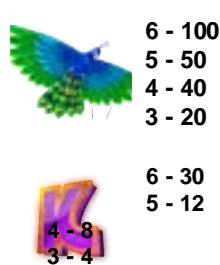

pornește jocul

JOC AUTOMAT

deschide meniul de joc automat
te ecranul introductiv

MENIUL DE SETĂRI

JOC RAPID – activează modul
joc rapid în care rolele pornesc
toate în același timp și se
opresc cât mai repede posibil

E
C
R
A
N

I
N
T
R
O
D
U
C
E
R
E

–
p
o
r
n
e
ș
t
e
/
o
p
r
e
ș

AMBIENT –

pornește/oprește sunetul
ambiental și muzica jocului

EFACTE SONORE –

pornește/oprește
efectele sonore din joc

ISTORIC – deschide

pagina cu istoricul
jocurilor

ECRAN INFORMAȚII

◀ și ▶ permit schimbarea paginilor cu informații

✕ închide ecranul cu informații

MENIU MIZĂ

Meniul mizelor afișează numărul de linii disponibile în joc și miza totală
curentă, atât în fise cât și cash.

Folosește butoanele și din câmpurile FISE PE LINIE și VALOAREA
FISEI pentru a schimba valorile.

JOC AUTOMAT

Pentru a porni jocul automat apasă pe butoanele care

afișează numerele posibile de jocuri automate Opțiunea

SARI PESTE ECRANE omite ecranele de introducere și final

ale rundelor speciale

Floating Dragon Megaways Hold & Spin

REGULILE JOCULUI

Toate simbolurile plătesc de la stânga la dreapta pe role
adiacente începând cu rola din capătul stâng.