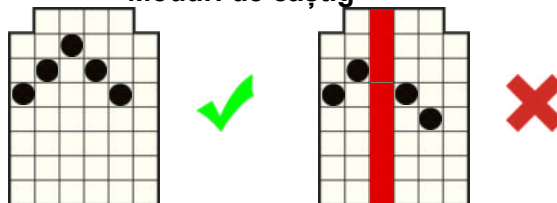

Acest simbol este WILD și înlocuiește toate simbolurile, exceptând .

Simbolul WILD apare doar pe rolele 2,3,4 și 5.

Moduri de câștig

Câștiguri acordate pentru combinații de simboluri adiacente de la stânga la dreapta de orice mărime. Rolele 1 și 6 pot avea până la 7 simboluri. Rolele 2, 3, 4 și 5 pot avea până la 8 simboluri. Rândul de sus de la rola 2 până la rola 5 se învârt independent de la stânga la dreapta. În total numărul maxim posibil de moduri de câștig este 200704.