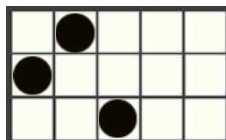

Câștiguri acordate pentru combinații de simboluri adiacente de la stânga la dreapta

Pentru fiecare linie se plătește doar câștigul cel mai mare.

Când câștigi pe mai multe linii active, toate câștigurile sunt adăugate la câștigul total.