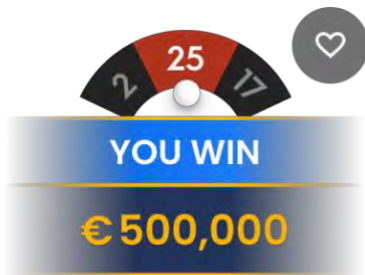

Numărul câștigător va fi afișat și în partea de sus a videoclipului. Valoarea câștigului va apărea sub acesta.

Lista câștigătorilor este afișată la finalul runde de joc și va indica pseudonimele tuturor jucătorilor care au câștigat la masa curentă în ultima rundă de joc. Câștigurile sunt afișate în moneda dvs.