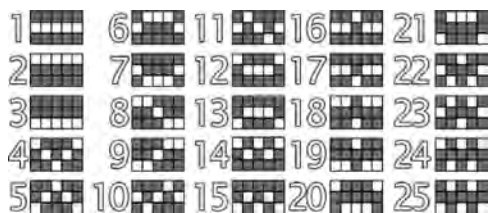

REGULILE JOCULUI

Toate simbolurile plătesc de la stânga la dreapta pe liniile active.

Câștigul din Jocurile Gratuite este adăugat la câștigul pe linie.

Toate câștigurile sunt multiplicare cu miza de pe linie.

Toate sumele sunt exprimate ca și câștiguri reale în fise

Only the highest win is paid per line.

When winning on multiple paylines, all wins are added to the total win.

Poți folosi butoanele SPACE și ENTER de pe tastatură pentru a începe și a opri jocul.

RTP-ul maxim al acestui joc este 96.64 %

RTP-ul minim al acestui joc este 96,12 %

Defecțiunile anulează toate plățile și jocurile.

MINIMUM BET: 0,25$

MAXIMUM BET: 125,00$

RTP alternativ: 90.07 - 90.58%, 94.90 - 95.42%

CUM SE JOACĂ

Apasă butoanele sau pentru a schimba valoarea mizei și a deschide meniul de schimbat miza.
Alege miza pe care vrei să o joci.

Apasă butonul SPIN pentru a juca

INTERFAȚA DE BAZĂ A JOCULUI

deschide meniul de SETĂRI care conține setări ce afectează modul în care rulează jocul.

pornește/oprește sunetul și muzica

deschide pagina cu Informații

Câmpurile CREDIT și MIZĂ arată soldul curent și miza totală.

Apasă pe aceste câmpuri pentru a schimba afișarea valorilor în fise sau cash.

și cresc sau scad miza curentă și deschid meniul de schimbat miza.

pornește jocul

deschide meniul de joc automat

MENIUL DE SETĂRI

JOC RAPID – activează modul joc rapid în care rolele pornesc toate în același timp și se opresc cât mai repede posibil

ECRAN INTRODUCERE – pornește/oprește ecranul introductiv

AMBIENT – pornește/oprește sunetul ambiental și muzica jocului

EFACTE SONORE – pornește/oprește efectele sonore din joc

ISTORIC – deschide pagina cu istoricul jocurilor

ECRAN INFORMAȚII

și permit schimbarea paginilor cu informații

închide ecranul cu informații

MENIU MIZĂ

Meniul mizelor afișează numărul de linii disponibile în joc și miza totală curentă, atât în fise cât și cash.

Folosește butoanele și din câmpurile FISE PE LINIE și VALOAREA FISEI pentru a schimba valorile.