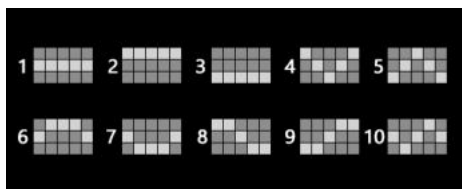

5 - 150
4 - 40
3 - 5

5 - 100
4 - 25
3 - 5

5 - 100
4 - 25
3 - 5

5 - 100
4 - 25
3 - 5

5 - 200x miza totală
4 - 20x miza totală
3 - 2x miza totală

Acest simbol este atât "SCATTER" cât și "WILD" și înlocuiește toate simbolurile.

5x simboluri WILD plătesc conform tabelului de plăți ale simbolului WILD

Cu 3 sau mai multe pe role se declanșează RUNDA DE JOCURI GRATUITE.

REGULILE JOCULUI

În RUNDA DE JOCURI GRATUITE, se acordă 10 jocuri gratuite.

Înainte de începerea rundei va fi ales în mod aleatoriu un simbol special expandabil.

În timpul JOCURILOR GRATUITE, după ce plătesc simbolurile normale, simbolul special se extinde pe verticală și acoperă toate cele 3 poziții ale rolei.

Simbolul special expandabil plătește conform tabelului de plăți, pe toate rolele, chiar și pe poziții neadiacente.

Expandarea se produce doar dacă există suficiente simboluri pentru un câștig.

Prinzând 3 sau mai multe simboluri în timpul RUNDEI DE JOCURI GRATUITE se acordă încă 10 rotiri gratuite cu simbolul special selectat curent. Nu este nici o limită pentru numărul posibili de re-declanșări.

REGULILE JOCULUI

VOLATILITATE

Jocurile cu volatilitate ridicată plătesc în medie mai rar, însă au o șansă mai mare de a acorda câștiguri mari într-o perioadă scurtă de timp.

Toate simbolurile plătesc de la stânga la dreapta pe liniile active.

Câștigul din Jocurile Gratuite este adăugat la câștigul pe linie.

Toate câștigurile sunt multiplicare cu miza de pe linie.

Toate sumele sunt exprimate ca și câștiguri reale în fise. Atunci când se câștigă pe mai multe linii, toate câștigurile se adaugă la câștigul total.

Numai cel mai mare câștig este plătit pentru fiecare linie.

Defecțiunile anulează toate plățile și jocurile.

Poți folosi butoanele SPACE și ENTER de pe tastatură pentru a începe și a opri jocul.

MIZĂ MINIMĂ: 0,10€

MIZĂ MAXIMĂ: 50,00€

RTP-ul teoretic al acestui joc este 94.5%

RTP alternativ: 96.5% V1, 96.5% V2