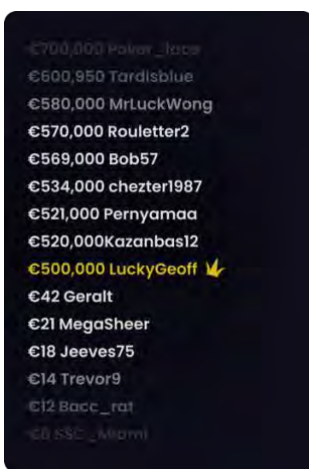

Comenzile de navigare

Puteți selecta butonul **Lobby** în orice moment din orice joc. Acesta vă permite să schimbați cu ușurință masa, să selectați orice alt joc live sau să părăsiți masa. Nu veți fi eliminat de la masa curentă până când nu selectați noua masă la care doriți să vă alăturați. Puteți folosi opțiunea Lobby pentru a căuta alte jocuri în timp ce rămâneți la masa curentă. Când sunteți în pagina Lobby, atingeți/dați clic pe **Închide Lobby** pentru a ieși din pagina Lobby și a reveni la masa deschisă.

Dacă atingeți/dați clic pe butonul **Chat**, se va deschide fereastra de chat. Puteți discuta cu crupierul și cu alți jucători. Crupierul va comunica direct cu dvs. și va răspunde la orice întrebare despre joc.