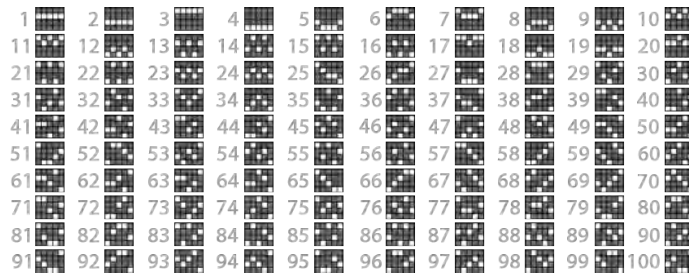

Shining Hot 100 Jackpot Play

REGULILE JOCULUI

Toate simbolurile plătesc de la stânga la dreapta pe role adiacente începând cu rola din capătul stâng.

5 - 1200
4 - 250
3 - 15

5 - 230
4 - 50
3 - 15

5 - 230
4 - 50
3 - 15

5 - 110
4 - 25
3 - 10

5 - 110
4 - 25
3 - 10

5 - 110
4 - 25
3 - 10

5 - 2500
4 - 700
3 - 50

Acesta este simbolul WILD și substituie pentru toate simbolurile, cu excepția SCATTER.

5 - 50000
4 - 1500
3 - 500

Simbolul SCATTER plătește în orice poziție.

CÂȘTIG MAXIM

Valoarea maximă a câștigului este limitată la 1.000x miză, cu excepția Jackpotului.

REGULILE JOCULUI

VOLATILITATE ⚡⚡⚡⚡

Jocurile cu volatilitate ridicată plătesc în medie mai rar, însă au o șansă mai mare de a acorda câștiguri mari într-o perioadă scurtă de timp.

Toate simbolurile plătesc de la stânga la dreapta pe liniile active.

Toate câștigurile sunt multiplicare cu miza de pe linie.

Toate sumele sunt exprimate ca și câștiguri reale în fise.

Numai cel mai mare câștig este plătit pentru fiecare linie.

Atunci când se câștigă pe mai multe linii, toate câștigurile se adaugă la câștigul total.

Poți folosi butoanele SPACE și ENTER de pe tastatură pentru a începe și a opri jocul.

RTP-ul teoretic al acestui joc este 95.39%

RTP alternativ: 94.43%

Defecțiunile anulează toate plățile și jocurile.

MIZĂ MINIMĂ: 1,00€

MIZĂ MAXIMĂ: 100,00€

CUM SE JOACĂ

Apasă butoanele ☐ sau ☐ pentru a schimba valoarea mizei și a deschide meniul de schimbat miza.

Alege miza pe care vrei să o joci.

INTERFAȚA DE BAZĂ A JOCULUI

deschide meniul de SETĂRI care conține setări ce afectează modul în care rulează jocul.

deschide pagina cu Informații

Câmpurile CREDIT și MIZĂ arată soldul curent și miza totală.

Apasă pe aceste câmpuri pentru a schimba afișarea valorilor în fise sau cash.

☐ și ☐ cresc sau scad miza curentă și deschid meniul de schimbat miza.