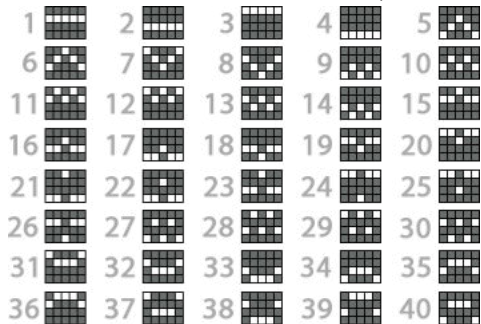

REGULILE JOCULUI

VOLATILITATE

Jocurile cu volatilitate ridicată plătesc în medie mai rar, însă au o șansă mai mare de a acorda câștiguri mari într-o perioadă scurtă de timp.

Toate simbolurile plătesc de la stânga la dreapta pe liniile active.

Câștigul din Jocurile Gratuite este adăugat la câștigul pe linie.

Toate câștigurile sunt multiplicare cu miza de pe linie.

Toate sumele sunt exprimate ca și câștiguri reale în fise.

Numai cel mai mare câștig este plătit pentru fiecare linie.

Atunci când se câștigă pe mai multe linii, toate câștigurile se adaugă la câștigul total.

Câștigurile din jocurile gratuite se acordă jucătorului la finalul rundei.

Istoricul câștigurilor din jocurile gratuite conține toate câștigurile ciclului de joc.

RTP-ul teoretic al acestui joc este de 94.50%

RTP alternativ: 95.50%, 96.50%

MIZĂ MINIMĂ: 0,20€

MIZĂ MAXIMĂ: 100,00€

Poți folosi butoanele SPACE și ENTER de pe tastatură pentru a începe și a opri jocul.

Defecțiunile anulează toate plățile și jocurile.

CUM SE JOACĂ

Apasă butoanele sau pentru a schimba valoarea mizei și a deschide meniul de schimbat miza. Alege miza pe care vrei să o joci.

INTERFAȚA DE BAZĂ A JOCULUI

deschide meniul de SETĂRI care conține setări ce afectează modul în care rulează jocul.

deschide pagina cu Informații

Câmpurile CREDIT și MIZĂ arată soldul curent și miza totală.

Apasă pe aceste câmpuri pentru a schimba afișarea valorilor în fise sau cash.

și cresc sau scad miza curentă și deschid meniul de schimbat miza.

pornește jocul

deschide meniul de joc automat

MENIUL DE SETĂRI

ECRAN INTRODUCERE – pornește/oprește ecranul introductiv

AMBIENT – pornește/oprește sunetul ambiental și muzica jocului

EFECTE SONORE – pornește/oprește efectele sonore din joc

ISTORIC – deschide pagina cu istoricul jocurilor

ECRAN INFORMAȚII

și permit schimbarea paginilor cu informații

închide ecranul cu informații

MENIU MIZĂ

Meniul mizelor afișează numărul de linii disponibile în joc și miza totală curentă, atât în fise cât și cash.

Folosește butoanele și din câmpurile FISE PE LINIE și VALOAREA FISEI pentru a schimba valorile.

Suma maximă de câștig este limitată la 1000x miză. Dacă câștigul total al rundei atinge 1000x miză runda se termină imediat, câștigul este