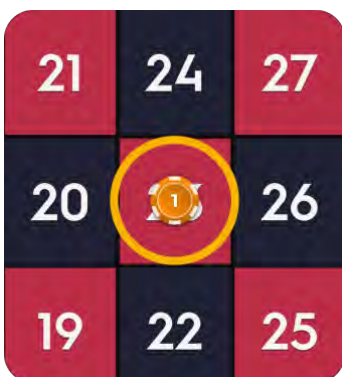

Se va deschide fereastra de joc automat și de aici puteți selecta numărul de runde de joc în care doriți repetarea pariului. În funcție de jurisdicția cazinoului, s-ar putea să fie disponibile setări suplimentare.

După ce atingeți/dați clic pe butonul Start, va începe funcția de joc automat. Numărul selectat de runde de joc automat va fi afișat ca indicator pe butonul Modificare joc automat. Numărul de runde de joc automat rămase se va actualiza automat.

După începerea jocului automat, puteți modifica pariurile prin plasarea de jetoane suplimentare în perioada de pariere.

Pentru a opri jocul automat, deschideți fereastra Joc automat și atingeți/dați clic pe butonul **Stop**.

Funcția de joc automat **se oprește automat** în următoarele cazuri:

1. Numărul selectat de runde de joc automat ajunge la 0. Veți primi o notificare printr-un mesaj pe ecran.
2. Soldul dvs. este insuficient pentru a continua jocul automat.
3. Apar unu sau mai multe dintre evenimentele care declanșează oprirea jocului automat: soldul scade, soldul crește sau un singur câștig depășește valoarea aplicată în setări.

Rezultatul jocului

Numărul câștigător din runda de joc va fi încercuit pe masă.

Numărul câștigător va fi afișat și în partea de sus a videoclipului. Valoarea câștigului va apărea sub acesta.

Dacă numărul câștigător este și un număr Lucky câștigător, acesta va apărea pe ecran cu multiplicatorul aferent.