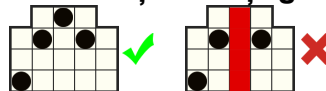

Modalități de câștig

Câștiguri acordate pentru combinații de simboluri adiacente de la stânga la dreapta. Numărul total de moduri maxime de câștig este de 576.

Acesta este simbolul SCATTER. Acesta poate apărea pe toate rolele.