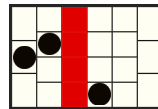

Modalități de câștig

Câștiguri acordate pentru combinații de simboluri adiacente de la stânga la dreapta de orice mărime.

În jocul de bază, rola 1 și rola 6 au 3 simboluri, în timp ce rolele 2, 3, 4 și 5 au 4 simboluri, pentru un total de 2304 moduri de câștig.