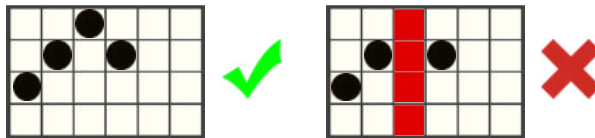

4096 DE MODALITĂȚI DE CÂȘTIG

Câștiguri acordate pentru combinații de simboluri adiacente de la stânga la dreapta

Acesta este **SIMBOLUL WILD**.
Substituie orice simbol cu excepția .
Acesta apare pe rolele 2,3,4,5 și 6.