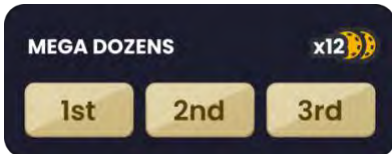

MEGA DUZINI – atingeți/dați clic pe unul dintre locurile de pariere din Mega duzini pentru a acoperi 12 numere din duzina selectată. Spre deosebire de pariurile de acest tip din ruleta tradițională, cu pariurile pe Duzini norocoase puteți acoperi toate cele 12 numere cu un pariu exact.