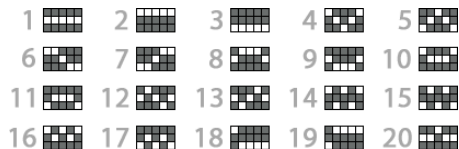

Poți folosi butoanele SPACE și ENTER de pe tastatură pentru a începe și a opri jocul.

RTP-ul teoretic al acestui joc este 94.50%

Defecțiunile anulează toate plățile și jocurile.

MIZĂ MINIMĂ: 0,20RON
MIZĂ MAXIMĂ: 240,00RON