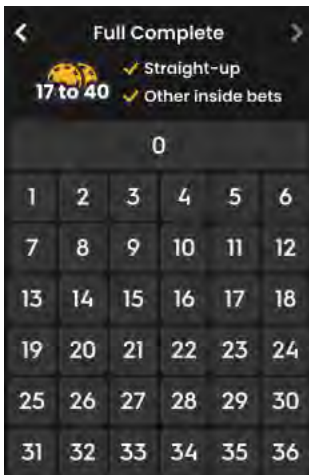

Pariul pe orice număr din secțiunile Full Complete înseamnă plasarea unui număr definit de jetoane pe masă:

- Pariu Full Complete pe 0 – pariu cu 17 jetoane
- Pariu Full Complete pe 1 – pariu cu 27 de jetoane
- Pariu Full Complete pe 2 – pariu cu 36 de jetoane
- Pariu Full Complete pe 3 – pariu cu 27 de jetoane
- Pariu Full Complete pe 4, 7, 10, 13, 16, 19, 22, 25, 28 și 31 – pariu cu 30 de jetoane
- Pariu Full Complete pe 5, 8, 11, 14, 17, 20, 23, 26, 29 și 32 – pariu cu 40 de jetoane
- Pariu Full Complete pe 6, 9, 12, 15, 18, 21, 24, 27, 30 și 33 – pariu cu 30 de jetoane
- Pariu Full Complete pe 34 – pariu cu 18 jetoane
- Pariu Full Complete pe 35 – pariu cu 24 de jetoane
- Pariu Full Complete pe 36 – pariu cu 18 jetoane

Preferate

Cu funcția Preferate, puteți salva până la 10 combinații preferate, pentru a plasa pariurile mai ușor în rundele viitoare la orice masă de ruletă.

Pentru a accesa secțiunea Preferate pe un dispozitiv mobil, atingeți pictograma Pariuri speciale și preferate, apoi atingeți pictograma Preferate. Atingeți din nou pentru a închide funcția.

Pentru a accesa secțiunea Preferate pe un dispozitiv desktop, atingeți/dați clic pe pictograma Preferate.