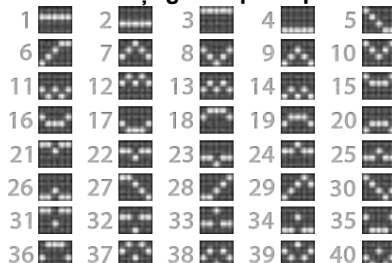

Poți folosi butoanele SPACE și ENTER de pe tastatură pentru a începe și a opri jocul.

Defecțiunile anulează toate plățile și jocurile.

RTP-ul teoretic al acestui joc este 96.53%

MIZĂ MINIMĂ: 0,40€

MIZĂ MAXIMĂ: 200,00€

RTP alternativ: 94.5%, 95.52%

CUM SE JOACĂ

Apasă butoanele ☐ sau ☐ pentru a schimba valoarea mizei și a deschide meniul de schimbat miza. Alege miza pe care vrei să o joci.

Apasă butonul SPIN pentru a juca

INTERFAȚA DE BAZĂ A JOCULUI

deschide meniul de SETĂRI care conține setări ce afectează modul în care rulează jocul.

deschide pagina cu Informații

Câmpurile CREDIT și MIZĂ arată soldul curent și miza totală.

Apasă pe aceste câmpuri pentru a schimba afișarea valorilor în fise sau cash.

☐ și ☐ cresc sau scad miza curentă și deschid meniul de schimbat miza.

pornește jocul

JOC AUTOMAT

deschide meniul de joc automat