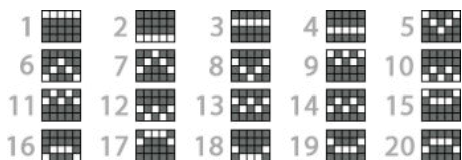

MOD MIZĂ SPECIALĂ

Jucătorul are opțiunea de a selecta multiplicatorul de miză. În funcție de miza selectată, jocul se comportă diferit.

Valorile posibile sunt:

Multiplicator de miză 25x-șansa de a câștiga rundă de re-rotiri în mod natural este mărită. Mai multe simboluri BONUS sunt prezente pe role. Cumpărarea modului special RUNDĂ RE-ROTIRI este dezactivat.

Multiplicator de 20x - Mod normal de joc

CÂȘTIG MAXIM

Suma maximă de câștig este limitată la 10.000x miză în timpul jocului de bază și al modului special de re-rotire GOLEȘTE BANCA. Dacă câștigul total atinge 10.000x miză runda se termină imediat, câștigul este acordat iar toate modurile speciale sunt pierdute.

CUMPĂRĂ RUNDĂ RE-ROTIRI

Runda RE-ROTIRI GOLEȘTE BANCA poate fi declanșată instant din jocul de bază prin cumpărarea ei pentru 80x miză totală.

REGULILE JOCULUI

VOLATILITATE

Jocurile cu volatilitate ridicată plătesc în medie mai rar, însă au o șansă mai mare de a acorda câștiguri mari într-o perioadă scurtă de timp.

Toate simbolurile plătesc de la stânga la dreapta pe liniile de plată selectate.
Câștigul din modul de joc special este adăugat la câștigul de pe linia de plată.

Toate câștigurile sunt multiplicare cu miza de bază.

Toate sumele sunt exprimate ca și câștiguri reale în fise

Numai cel mai mare câștig este plătit pentru fiecare linie.

Atunci când se câștigă pe mai multe linii, toate câștigurile se adaugă la câștigul total.

Câștigurile din jocurile gratuite se acordă jucătorului la finalul rundeii.
Isotoricul câștigurilor din jocurile gratuite conține toate câștigurile ciclului de joc.

RTP-ul teoretic al acestui joc este 96.48%

RTP-ul jocului când folosești "MOD MIZĂ SPECIALĂ" este 96.48%

RTP-ul jocului când folosești "CUMPĂRĂ ROTIRI GRATUITE" este 96.44%

MIZĂ MINIMĂ: 0,20€

MIZĂ MAXIMĂ: 125,00€

Poți folosi butoanele SPACE și ENTER de pe tastatură pentru a începe și a opri jocul.

Defecțiunile anulează toate plățile și jocurile.

RTP alternativ: 94.48, 94.48, 94.47% / 95.48, 95.48, 95.42%

CUM SE JOACĂ

Apasă butoanele sau pentru a schimba valoarea mizei și a deschide meniul de schimbat miza.
Alege miza pe care vrei să o joci.

INTERFAȚA DE BAZĂ A JOCULUI

deschide meniul de SETĂRI care conține setări ce afectează modul în care rulează jocul.

deschide pagina cu Informații

Câmpurile CREDIT și MIZĂ arată soldul curent și miza totală.

Apasă pe aceste câmpuri pentru a schimba afișarea valorilor în fise sau cash.

și cresc sau scad miza curentă și deschid meniul de schimbat miza.

pornește jocul

deschide meniul de joc automat

MENIUL DE SETĂRI

JOC RAPID – activează modul joc rapid în care rolele pornesc toate în același timp și se opresc cât mai repede posibil
ECRAN INTRODUCERE – pornește/oprește ecranul introductiv