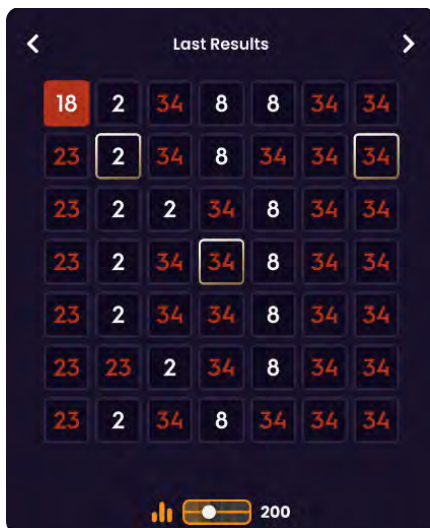

Puteți plasa un pariu atingând/dând clic direct pe orice valoare sau număr din secțiunea Statistici. Pariurile vor fi plasate folosind jetoane cu valoarea selectată în timpul perioadei de pariere. Treceți cursorul deasupra pentru a avea o previzualizare a câmpului de pariere corespunzător evidențiat pe masă și atingeți/dați clic pentru a plasa jetonul cu valoarea selectată.