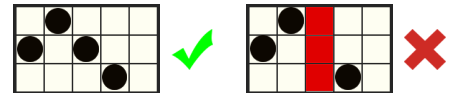

Acesta este simbolul SCATTER.
Apare pe rolele 2, 3 și 4.

Plătește doar în jocul de bază, după cum urmează:
3x simboluri SCATTER plătesc 2x miza totală.
4x simboluri SCATTER plătesc 15x miza totală.
5x simboluri SCATTER plătesc 100x miza totală.
6x simboluri SCATTER plătesc 500x miza totală.

243 de modalități de câștig