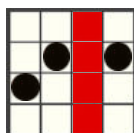

256 de modalități de câștig