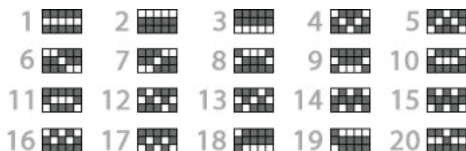

Atunci când se câștigă pe mai multe linii, toate câștigurile se adaugă la câștigul total.

Poți folosi butoanele SPACE și ENTER de pe tastatură pentru a începe și a opri jocul.
RTP-

ul teoretic al acestui joc este 94.65%