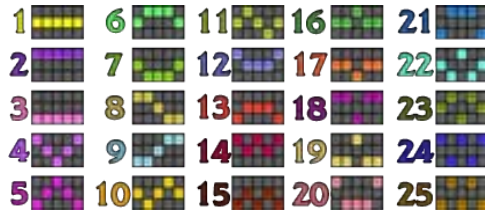

REGULILE JOCULUI

VOLATILITATE

Jocurile cu volatilitate medie plătesc constant iar valoarea câștigurilor variază de la scăzută la foarte mare.

Toate simbolurile plătesc de la stânga la dreapta pe liniile active. Toate câștigurile sunt multiplicare cu miza de pe linie. Câștigurile din runda de Jocuri Gratuite și din runda bonus sunt adăugate la câștigul pe linie. Numai cel mai mare câștig este plătit pentru fiecare linie. Atunci când se câștigă pe mai multe linii, toate câștigurile se adaugă la câștigul total.

LINII DE PLATĂ

Câștigurile din jocurile gratuite se acordă jucătorului la finalul runde. Istoricul câștigurilor din jocurile gratuite conține toate câștigurile ciclului de joc.

Toate sumele sunt exprimate ca și câștiguri reale în fise

MIZĂ MINIMĂ: 0,25€

MIZĂ MAXIMĂ: 125,00€

RTP-ul teoretic al acestui joc este 96.5%

Defecțiunile anulează toate plățile și jocurile.

Poți folosi butoanele SPACE și ENTER de pe tastatură pentru a începe și a opri jocul.

RTP alternativ: 95.5%

CUM SE JOACĂ

Apasă butoanele ☐ sau ☐ pentru a schimba valoarea mizei și a deschide meniul de schimbat miza. Alege miza pe care vrei să o joci.

INTERFAȚA DE BAZĂ A JOCULUI

deschide meniul de SETĂRI care conține setări ce afectează modul în care rulează jocul.

deschide pagina cu Informații

Câmpurile CREDIT și MIZĂ arată soldul curent și miza totală. Apasă pe aceste câmpuri pentru a schimba afișarea valorilor în fise sau cash.

☐ și ☐ cresc sau scad miza curentă și deschid meniul de schimbat miza.

pornește jocul

JOC AUTOMAT

deschide meniul de joc automat

MENIUL DE SETĂRI

JOC RAPID – activează modul joc rapid în care rolele pornesc toate în același timp și se opresc cât mai repede posibil

ECRAN INTRODUCERE – pornește/oprește ecranul introductiv

AMBIENT – pornește/oprește sunetul ambiental și muzica jocului

EFECTE SONORE – pornește/oprește efectele sonore din joc

ISTORIC – deschide pagina cu istoricul jocurilor

ECRAN INFORMAȚII

◀ și ▶ permit schimbarea paginilor cu informații

✕ închide ecranul cu informații

MENIU MIZĂ

Meniul mizelor afișează numărul de linii disponibile în joc și miza totală curentă, atât în fise cât și cash.

Folosește butoanele ☐ și ☐ din câmpurile FISE PE LINIE și VALOAREA FISEI pentru a schimba valorile.