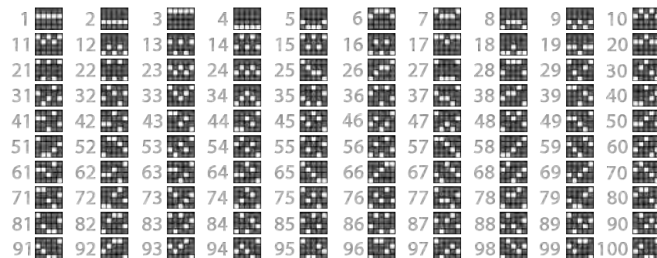

Fire Hot 100 Jackpot Play

REGULILE JOCULUI

Toate simbolurile plătesc de la stânga la dreapta pe role adiacente începând cu rola din capătul stâng.

Simbolul SCATTER plătește în orice poziție. Apare pe toate rolele.

Acesta este SIMBOLUL WILD.

Substituie pentru toate simbolurile, cu excepția SCATTER și SPECIAL SCATTER.

Oricând un simbol WILD apare, acesta se extinde pentru a acoperi toate pozițiile de pe rolă pe verticală.

Acesta este simbolul SPECIAL SCATTER. Apare pe rolele 1, 3 și 5.

CÂȘTIG MAXIM

Suma maximă de câștig este limitată la 1.000x miză, cu excepția Jackpotului.

REGULILE JOCULUI

VOLATILITATE ⚡⚡⚡⚡

Jocurile cu volatilitate ridicată plătesc în medie mai rar, însă au o șansă mai mare de a acorda câștiguri mari într-o perioadă scurtă de timp.

Toate simbolurile plătesc de la stânga la dreapta pe liniile active. Toate câștigurile sunt multiplicare cu miza de pe linie. Câștigurile din ""Bonus"" sunt multiplicare de miza totală.

Toate sumele sunt exprimate ca și câștiguri reale în fise.

Numai cel mai mare câștig este plătit pentru fiecare linie.

Atunci când se câștigă pe mai multe linii, toate câștigurile se adaugă la câștigul total.

RTP-ul teoretic al acestui joc este 94.30%

RTP alternativ: 95.35%

Poți folosi butoanele SPACE și ENTER de pe tastatură pentru a începe și a opri jocul.

Defecțiunile anulează toate plățile și jocurile.

MIZĂ MINIMĂ: 1,00€
MIZĂ MAXIMĂ: 100,00€

CUM SE JOACĂ

Apasă butoanele ☐ sau ☐ pentru a schimba valoarea mizei și a deschide meniul de schimbat miza.

Alege miza pe care vrei să o joci.

INTERFAȚA DE BAZĂ A JOCULUI

deschide meniul de SETĂRI care conține setări ce afectează modul în care rulează jocul.

deschide pagina cu Informații

Câmpurile CREDIT și MIZĂ arată soldul curent și miza totală.

Apasă pe aceste câmpuri pentru a schimba afișarea valorilor în fise sau cash.

☐ și ☐ cresc sau scad miza curentă și deschid meniul de schimbat miza.