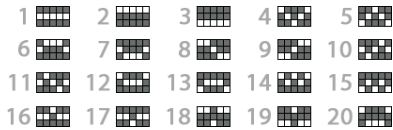

CUM SE JOACĂ

Apasă butoanele sau pentru a schimba valoarea mizei și a deschide meniul de schimbat miza. Alege miza pe care vrei să o joci.

INTERFAȚA DE BAZĂ A JOCULUI

deschide meniul de SETĂRI care conține setări ce afectează modul în care rulează jocul.