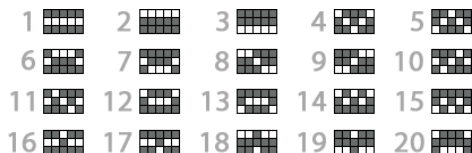

REGULILE JOCULUI

VOLATILITATE 00000

Jocurile cu volatilitate ridicată plătesc în medie mai rar, însă au o șansă mai mare de a acorda câștiguri mari într-o perioadă scurtă de timp.

Toate simbolurile plătesc de la stânga la dreapta pe liniile active.

Toate câștigurile sunt multiplicare cu miza de pe linie.

Toate sumele sunt exprimate ca și câștiguri reale în fise

Numai cel mai mare câștig este plătit pentru fiecare linie.

Atunci când se câștigă pe mai multe linii, toate câștigurile se adaugă la câștigul total.

Poți folosi butoanele SPACE și ENTER de pe tastatură pentru a începe și a opri jocul.

RTP-ul teoretic al acestui joc este 96.5% RTP alternativ: 94.5%, 95.5%

MIZĂ MINIMĂ: 0,20€

MIZĂ MAXIMĂ: 100,00€

Defecțiunile anulează toate plățile și jocurile.

PEARLY BLINDERS™ © 2019-2020 GARTN MANDABACH PRODUCTIONS LTD. LICENSED BY ENDEMOGOL SWINE GAMOUR

CUM SE JOACĂ

Apasă butoanele ☐ sau ☐ pentru a schimba valoarea mizei și a deschide meniul de schimbat miza. Alege miza pe care vrei să o joci.

Apasă butonul SPIN pentru a juca

INTERFAȚA DE BAZĂ A JOCULUI

deschide meniul de SETĂRI care conține setări ce afectează modul în care rulează jocul.

deschide pagina cu Informații

Câmpurile CREDIT și MIZĂ arată soldul curent și miza totală.

Apasă pe aceste câmpuri pentru a schimba afișarea valorilor în fise sau cash.

☐ și ☐ cresc sau scad miza curentă și deschid meniul de schimbat miza.

pornește jocul

JOC AUTOMAT

deschide meniul de joc automat

MENIUL DE SETĂRI

JOC RAPID – activează modul joc rapid în care rolele pornesc toate în același timp și se opresc cât mai repede posibil

ECRAN INTRODUCERE – pornește/oprește ecranul introductiv

AMBIENT – pornește/oprește sunetul ambiental și muzica jocului

EFECTE SONORE – pornește/oprește efectele sonore din joc

ISTORIC – deschide pagina cu istoricul jocurilor

ECRAN INFORMAȚII

și permit schimbarea paginilor cu informații

închide ecranul cu informații

MENIU MIZĂ

Meniul mizelor afișează numărul de linii disponibile în joc și miza totală curentă, atât în fise cât și cash.

Folosește butoanele ☐ și ☐ din câmpurile FISE PE LINIE și VALOAREA FISEI pentru a schimba valorile.