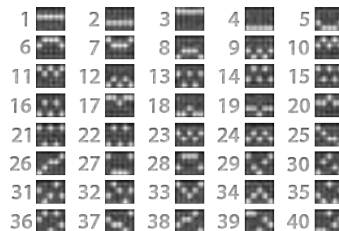

Fire Hot 40 Jackpot Play

REGULILE JOCULUI

Toate simbolurile plătesc de la stânga la dreapta pe role adiacente începând cu rola din capătul stâng.

Simbolul SCATTER
plătește oriunde.
Apare pe toate rolele.

Acesta este simbolul SPECIAL SCATTER.
Apare pe rolele 1, 3 și 5.

Acesta este SIMBOLUL WILD.
Substituie pentru toate simbolurile, cu excepția SCATTER și SPECIAL SCATTER.
Oricând un simbol WILD apare, acesta se extinde pentru a acoperi toate pozițiile de pe rolă pe verticală.

CÂȘTIG MAXIM

Suma maximă de câștig este limitată la 1.000x miză, cu excepția Jackpotului.

REGULILE JOCULUI

VOLATILITATE ⚡⚡⚡⚡

Jocurile cu volatilitate ridicată plătesc în medie mai rar, însă au o șansă mai mare de a acorda câștiguri mari într-o perioadă scurtă de timp.

Toate simbolurile plătesc de la stânga la dreapta pe liniile active. Toate câștigurile sunt multiplicare cu miza de pe linie. Câștigurile din "Bonus" sunt multiplicare de miza totală.

Toate sumele sunt exprimate ca și câștiguri reale în fise

Numai cel mai mare câștig este plătit pentru fiecare linie.

Atunci când se câștigă pe mai multe linii, toate câștigurile se adaugă la câștigul total.

Poți folosi butoanele SPACE și ENTER de pe tastatură pentru a începe și a opri jocul.

RTP-ul teoretic al acestui joc este 94.24%

RTP alternativ: 95.29%

Defecțiunile anulează toate plățile și jocurile.

MIZĂ MINIMĂ: 0,40€
MIZĂ MAXIMĂ: 100,00€

CUM SE JOACĂ

Apasă butoanele ☐ sau ☐ pentru a schimba valoarea mizei și a deschide meniul de schimbat miza.
Alege miza pe care vrei să o joci.

INTERFAȚA DE BAZĂ A JOCULUI

deschide meniul de SETĂRI care conține setări ce afectează modul în care rulează jocul.

deschide pagina cu Informații

Câmpurile CREDIT și MIZĂ arată soldul curent și miza totală.
Apasă pe aceste câmpuri pentru a schimba afișarea valorilor în fise sau cash.
☐ și ☐ cresc sau scad miza curentă și deschid meniul de schimbat miza.