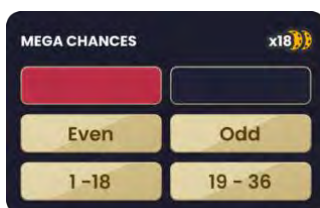

MEGA DUZINI – atingeți/dați clic pe unul dintre locurile de pariere din Mega duzini pentru a acoperi 12 numere din duzina selectată. Spre deosebire de pariurile de acest tip din ruleta tradițională, cu pariurile pe Duzini norocoase puteți acoperi toate cele 12 numere cu un pariu exact.