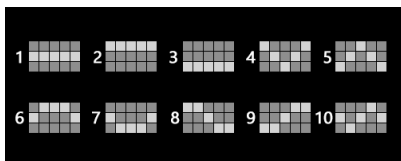

Toate sumele sunt exprimate ca și câștiguri reale în fișe. Atunci când se câștigă pe mai multe linii, toate câștigurile se adaugă la câștigul total.

Numai cel mai mare câștig este plătit pentru fiecare linie. Defecțiunile anulează toate plățile și jocurile.

Poți folosi butoanele SPACE și ENTER de pe tastatură pentru a începe și a opri jocul.