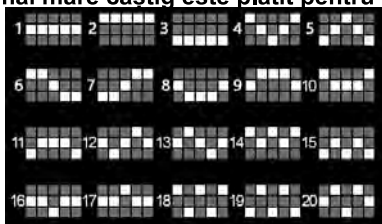

Atunci când se câștigă pe mai multe linii, toate câștigurile se adaugă la câștigul total.

Numai cel mai mare câștig este plătit pentru fiecare linie.

Poți folosi butoanele SPACE și ENTER de pe tastatură pentru a începe și a opri jocul.