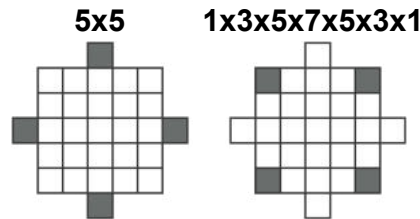

REGULILE JOCULUI

Toate simbolurile plătesc de la stânga la dreapta pe role adiacente începând cu rola din capătul stâng.

7 - 3500
5 - 500
4 - 100
3 - 25

7 - 1000
5 - 250
4 - 75
3 - 10

7 - 750
5 - 125
4 - 50
3 - 10

7 - 600
5 - 100
4 - 25
3 - 5

7 - 450
5 - 85
4 - 18
3 - 5

7 - 375
5 - 75
4 - 12
3 - 5

7 - 250
5 - 50
4 - 8
3 - 2

7 - 250
5 - 50
4 - 8
3 - 2

7 - 250
5 - 50
4 - 8
3 - 2

7 - 250
5 - 50
4 - 8
3 - 2

Jocul are o grilă de simboluri de 5x5 în jocul de bază. Întâmplător, la orice rotire, jocul se poate schimba într-o grilă de simboluri 1x3x5x7x5x3x1, unde rolele 1,4 și 7 vor conține simboluri WILD.

REGULILE JOCULUI

7 - 3500
5 - 500
4 - 200
3 - 25

Acesta este simbolul WILD și înlocuiește toate simbolurile, cu excepția SCATTER.
Simbolul WILD apare pe toate rolele.

Simbolul SCATTER declanșează modul de joc ROATA NOROCULUI și apare pe toate rolele 2,3 și 4 în jocul de bază în timpul rotirilor în care jocul este în format 5x5.

ROATA NOROCULUI

Când 3 simboluri SCATTER apar, acestea declanșează modul de joc ROATA NOROCULUI. Roata este formată din 30 de felii, fiecare cu un premiu. Învârtiți roata pentru a câștiga fie premii directe în numerar sau rotiri gratuite. Până la 5 premii pot fi câștigate în timpul aceleiași rotiri.

Totalul premiilor în numerar este plătit la sfârșitul modului de joc.

Dacă roata acordă rotiri gratuite, modul de joc rotiri gratuite este declanșat.

REGULILE JOCURILOR GRATUITE

Înainte de a începe runda, alegeți una dintre cele două opțiuni posibile:

FABRICA DE AUR

FABRICA DE AUR folosește grila de simboluri cu format 5x5.

8 rotiri gratuite sunt câștigate.

Aleatoriu, la fiecare rotire, un minim de 2 până la 5 role pot deveni pline cu simboluri WILD.

Acest mod de joc nu poate fi declanșat din nou.

FABRICA DE DIAMANTE

FABRICA DE DIAMANTE folosește formatul grilei de simboluri 1x3x5x7x5x3x1. În timpul modului de joc, rolele 1,4 și 7 garantează apariția simbolului WILD.

5 rotiri gratuite sunt câștigate.

Orice simbol WILD ce apare în timpul acestui mod de joc, rămâne pe ecran până la sfârșitul modului de joc.

Acest mod de joc nu poate fi declanșat din nou. Role speciale sunt prezente în timpul modului de joc.