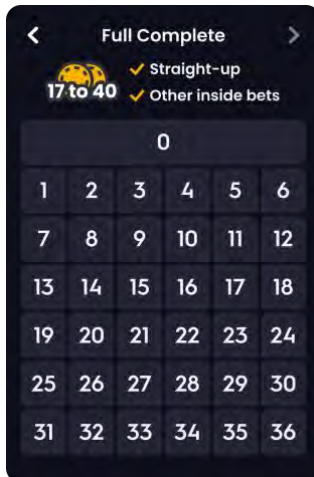

- 2 jetoane pe fiecare divizare
- 3 jetoane pe un pariu Stradă
- 4 jetoane pe fiecare dintre pariurile pe colț
- 6 jetoane pe fiecare pariu Linie

Pariul pe orice număr din secțiunile Full Complete înseamnă plasarea unui număr definit de jetoane pe masă:

- Pariu Full Complete pe 0 – pariu cu 17 jetoane
- Pariu Full Complete pe 1 – pariu cu 27 de jetoane
- Pariu Full Complete pe 2 – pariu cu 36 de jetoane
- Pariu Full Complete pe 3 – pariu cu 27 de jetoane
- Pariu Full Complete pe 4, 7, 10, 13, 16, 19, 22, 25, 28 și 31 – pariu cu 30 de jetoane
- Pariu Full Complete pe 5, 8, 11, 14, 17, 20, 23, 26, 29 și 32 – pariu cu 40 de jetoane
- Pariu Full Complete pe 6, 9, 12, 15, 18, 21, 24, 27, 30 și 33 – pariu cu 30 de jetoane
- Pariu Full Complete pe 34 – pariu cu 18 jetoane
- Pariu Full Complete pe 35 – pariu cu 24 de jetoane
- Pariu Full Complete pe 36 – pariu cu 18 jetoane

Preferate

Cu funcția Preferate, puteți salva până la 10 combinații preferate, pentru a plasa pariurile mai ușor în rundele viitoare la orice masă de ruletă.

Pentru a accesa secțiunea Preferate pe un dispozitiv mobil, atingeți pictograma Pariuri speciale și preferate, apoi atingeți pictograma Preferate. Atingeți din nou pentru a închide funcția.