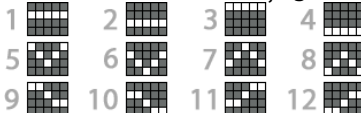

REGULILE JOCULUI

VOLATILITATE

Jocurile cu volatilitate ridicată plătesc în medie mai rar, însă au o șansă mai mare de a acorda câștiguri mari într-o perioadă scurtă de timp.

Toate simbolurile plătesc de la stânga la dreapta pe liniile selectate.

Toate câștigurile sunt multiplicare de miză per linie.

Toate sumele sunt exprimate ca și câștiguri reale în fise.

Numai cel mai mare câștig este plătit pentru fiecare linie.

Atunci când se câștigă pe mai multe linii, toate câștigurile se adaugă la câștigul total.

RTP-ul teoretic al acestui joc este 94.07%

RTP alternativ: 95.07%, 96.08%

RTP-ul jocului când folosești "MOD MIZĂ SPECIALĂ" este 94.07%

RTP alternativ: 95.07%, 96.08%

RTP-ul jocului când folosești "CUMPĂRĂ ROTIRI GRATUITE" este 94.07%

RTP alternativ: 95.07%, 96.07%

Poți folosi butoanele SPACE și ENTER de pe tastatură pentru a începe și a opri jocul.

Defecțiunile anulează toate plățile și jocurile.

MIZĂ MINIMĂ: 0,12€

MIZĂ MAXIMĂ: 360,00€

CUM SE JOACĂ

Apasă butoanele sau pentru a schimba valoarea mizei și a deschide meniul de schimbat miza.
Alege miza pe care vrei să o joci.

INTERFAȚA DE BAZĂ A JOCULUI

deschide meniul de SETĂRI care conține setări ce afectează modul în care rulează jocul.

deschide pagina cu Informații

Câmpurile CREDIT și MIZĂ arată soldul curent și miza totală.

Apasă pe aceste câmpuri pentru a schimba afișarea valorilor în fise sau cash.

și cresc sau scad miza curentă și deschid meniul de schimbat miza.

pornește jocul

JOC AUTOMAT deschide meniul de joc automat

MENIUL DE SETĂRI

JOC RAPID – activează modul joc rapid în care rolele pornesc toate în același timp și se opresc cât mai repede posibil

ECRAN INTRODUCERE – pornește/oprește ecranul introductiv

AMBIENT – pornește/oprește sunetul ambiental și muzica jocului

EFACTE SONORE – pornește/oprește efectele sonore din joc

ISTORIC – deschide pagina cu istoricul jocurilor

ECRAN INFORMAȚII

și permit schimbarea paginilor cu informații

închide ecranul cu informații

MENIU MIZĂ

Meniul mizelor afișează numărul de linii disponibile în joc și miza totală curentă, atât în fise cât și cash.

Folosește butoanele și din câmpurile FISE PE LINIE și VALOAREA FISEI pentru a schimba valorile.

Suma maximă de câștig este limitată la 4000x miză. Dacă câștigul total

al runde atinge 4000x miză runda se termină imediat, câștigul este

acordat până la limită iar toate modurile speciale sunt pierdute.