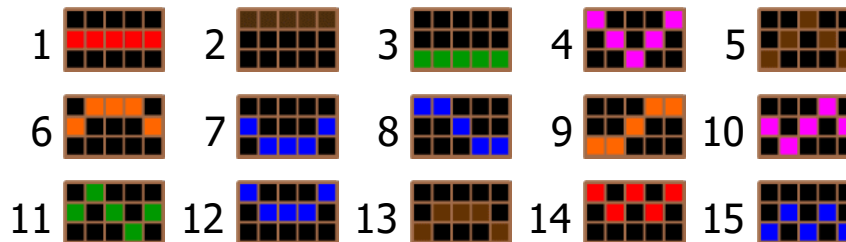

VOLATILITATE

Jocurile cu volatilitate medie plătesc constant iar valoarea câștigurilor variază de la scăzută la foarte mare.

Toate simbolurile plătesc de la stânga la dreapta pe liniile active.

Câștigul din Jocurile Gratuite este adăugat la câștigul pe linie.

Toate câștigurile sunt multiplicare cu miza de pe linie.

Toate sumele sunt exprimate ca și câștiguri reale în fise

Poți folosi butoanele SPACE și ENTER de pe tastatură pentru a începe și a opri jocul.

RTP-ul teoretic al acestui joc este 96.48 %

Defecțiunile anulează toate plățile și jocurile.

RTP alternativ: 94.16%, 96.96%