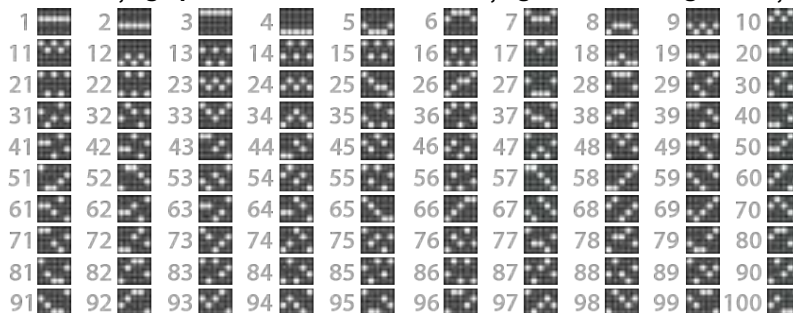

Acesta este simbolul WILD și substituie pentru toate simbolurile, cu excepția SCATTER.

5 - 50000
4 - 1500
3 - 500

Simbolul SCATTER plătește în orice poziție.

REGULILE JOCULUI

VOLATILITATE ⚡⚡⚡⚡

Jocurile cu volatilitate ridicată plătesc în medie mai rar, însă au o șansă mai mare de a acorda câștiguri mari într-o perioadă scurtă de timp.

Toate simbolurile plătesc de la stânga la dreapta pe liniile active.

Toate câștigurile sunt multiplicare cu miza de pe linie. Toate sumele sunt exprimate ca și câștiguri reale în fise. Numai cel mai mare câștig este plătit pentru fiecare linie.

Atunci când se câștigă pe mai multe linii, toate câștigurile se adaugă la câștigul total.

Poți folosi butoanele SPACE și ENTER de pe tastatură pentru a începe și a opri jocul.

RTP-ul teoretic al acestui joc este 96.32%

Defecțiunile anulează toate plățile și jocurile.

MIZĂ MINIMĂ: 1,00€

MIZĂ MAXIMĂ:

500,00€

RTP alternative: 87.04%, 94.44%, 95.39%

CUM SE JOACĂ

Apasă butoanele sau pentru a schimba valoarea mizei și a deschide meniul de schimbat miza. Alege miza pe care vrei să o joci.

INTERFAȚA DE BAZĂ A JOCULUI

deschide meniul de SETĂRI care conține setări ce afectează modul în care rulează jocul.

deschide pagina cu Informații

Câmpurile CREDIT și MIZĂ arată soldul curent și miza totală.

Apasă pe aceste câmpuri pentru a schimba afișarea valorilor în fise sau

cash. și cresc sau scad miza curentă și deschid meniul de schimbat miza.

pornește jocul

JOC AUTOMAT

deschide meniul de joc automat

JOC RAPID – activează modul joc rapid în care rolele pornesc toate în același timp și se opresc cât mai repede posibil

MENIUL DE SETĂRI