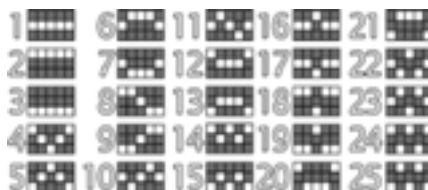

REGULILE JOCULUI

Toate simbolurile plătesc de la stânga la dreapta pe liniile active.
Câștigul din Jocurile Gratuite este adăugat la câștigul pe linie.
Toate câștigurile sunt multiplicare cu miza de pe linie.
Toate sumele sunt exprimate ca și câștiguri reale în fise
Atunci când se câștigă pe mai multe linii, toate câștigurile se adaugă la câștigul total.
Numai cel mai mare câștig este plătit pentru fiecare linie.

Poți folosi butoanele SPACE și ENTER de pe tastatură pentru a începe și a opri jocul.

RTP-ul teoretic al acestui joc este 96.53%
Defecțiunile anulează toate plățile și jocurile.

RTP alternativ: 95.48%

CUM SE JOACĂ

Apasă butoanele sau pentru a schimba valoarea mizei și a deschide meniul de schimbat miza.
Alege miza pe care vrei să o joci.

Apasă butonul SPIN pentru a juca

INTERFAȚA DE BAZĂ A JOCULUI

deschide meniul de SETĂRI care conține setări ce afectează modul în care rulează jocul.

pornește/oprește sunetul și muzica

deschide pagina cu Informații

Câmpurile CREDIT și MIZĂ arată soldul curent și miza totală.

Apasă pe aceste câmpuri pentru a schimba afișarea valorilor în fise sau cash.

și cresc sau scad miza curentă și deschid meniul de schimbat miza.

pornește jocul

deschide meniul de joc automat

MENIUL DE SETĂRI

JOC RAPID – activează modul joc rapid în care rolele pornesc toate în același timp și se opresc cât mai repede posibil

ECRAN INTRODUCERE – pornește/oprește ecranul introductiv

AMBIENT – pornește/oprește sunetul ambiental și muzica jocului

EFACTE SONORE – pornește/oprește efectele sonore din joc

ISTORIC – deschide pagina cu istoricul jocurilor

ECRAN INFORMAȚII

și permit schimbarea paginilor cu informații

închide ecranul cu informații

MENIU MIZĂ

Meniul mizelor afișează numărul de linii disponibile în joc și miza totală curentă, atât în fise cât și cash.

Folosește butoanele și din câmpurile FISE PE LINIE și VALOAREA FISEI pentru a schimba valorile.