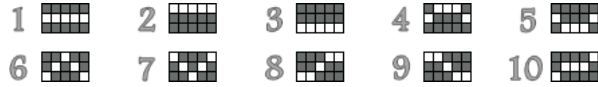

REGULILE JOCULUI

VOLATILITATE

Jocurile cu volatilitate ridicată plătesc în medie mai rar, însă au o șansă mai mare de a acorda câștiguri mari într-o perioadă scurtă de timp.
Toate simbolurile plătesc de la stânga la dreapta pe liniile selectate.
Toate câștigurile sunt multiplicare de miză per linie.

Toate sumele sunt exprimate ca și câștiguri reale în fise
Numai cel mai mare câștig este plătit pentru fiecare linie.
Atunci când se câștigă pe mai multe linii, toate câștigurile se adaugă la câștigul total.

Poți folosi butoanele SPACE și ENTER de pe tastatură pentru a începe și a opri jocul.

RTP-ul teoretic al acestui joc este 94.62%
RTP alternativ: 95.67%, 96.71%
Defecțiunile anulează toate plățile și jocurile.

MIZĂ MINIMĂ: 0,10€
MIZĂ MAXIMĂ: 250,00€

CUM SE JOACĂ

Apasă butoanele sau pentru a schimba valoarea mizei și a deschide meniul de schimbat miza.
Alege miza pe care vrei să o joci.

INTERFAȚA DE BAZĂ A JOCULUI

deschide meniul de SETĂRI care conține setări ce afectează modul în care rulează jocul.

deschide pagina cu Informații

Câmpurile CREDIT și MIZĂ arată soldul curent și miza totală.
Apasă pe aceste câmpuri pentru a schimba afișarea valorilor în fise sau cash.

și cresc sau scad miza curentă și deschid meniul de schimbat miza.

pornește jocul

JOC AUTOMAT deschide meniul de joc automat

MENIUL DE SETĂRI

ECRAN INTRODUCERE – pornește/oprește ecranul introductiv
AMBIENT – pornește/oprește sunetul ambiental și muzica jocului
EFECTE SONORE – pornește/oprește efectele sonore din joc
ISTORIC – deschide pagina cu istoricul jocurilor

ECRAN INFORMAȚII

◀ și ▶ permit schimbarea paginilor cu informații

✕ închide ecranul cu informații

MENIU MIZĂ

Meniul mizelor afișează numărul de linii disponibile în joc și miza totală curentă, atât în fise cât și cash.

Folosește butoanele și din câmpurile FISE PE LINIE și VALOAREA FISEI pentru a schimba valorile.

Suma maximă de câștig este limitată la 5000x miză. Dacă câștigul total