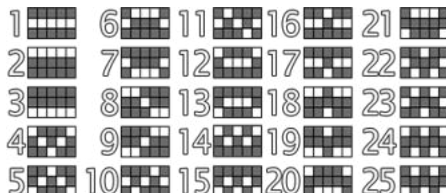

Atunci când se câștigă pe mai multe linii, toate câștigurile se adaugă la câștigul total.

Numai cel mai mare câștig este plătit pentru fiecare linie.

Poți folosi butoanele SPACE și ENTER de pe tastatură pentru a începe și a opri jocul.