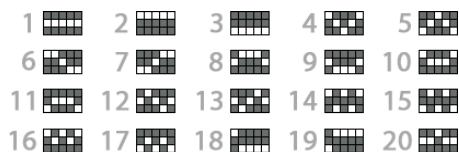

RE-ROTIRI atinge 10.000x miză, runda se termină imediat, câștigul este acordat și toate rotirile gratuite rămase sunt anulate.

REGULILE JOCULUI

VOLATILITATE ⚡⚡⚡⚡

Jocurile cu volatilitate ridicată plătesc în medie mai rar, însă au o șansă mai mare de a acorda câștiguri mari într-o perioadă scurtă de timp.

Toate simbolurile plătesc de la stânga la dreapta pe liniile active. Toate câștigurile sunt multiplicare cu miza de pe linie. Câștigurile din "Bonus" sunt multiplicare de miza totală.

Toate sumele sunt exprimate ca și câștiguri reale în fise

Numai cel mai mare câștig este plătit pentru fiecare linie.

Atunci când se câștigă pe mai multe linii, toate câștigurile se adaugă la câștigul total.

Poți folosi butoanele SPACE și ENTER de pe tastatură pentru a începe și a opri jocul.

RTP-ul teoretic al acestui joc este 96.64%

Defecțiunile anulează toate plățile și jocurile.

MIZĂ MINIMĂ: 0,20RON
MIZĂ MAXIMĂ: 240,00RON

CUM SE JOACĂ

Apasă butoanele ☐ sau ☐ pentru a schimba valoarea mizei și a deschide meniul de schimbat miza.

Alege miza pe care vrei să o joci.

↕

INTERFAȚA DE BAZĂ A JOCULUI

deschide meniul de SETĂRI care conține setări ce afectează modul în care rulează jocul.

deschide pagina cu Informații

Câmpurile CREDIT și MIZĂ arată soldul curent și miza totală.

Apasă pe aceste câmpuri pentru a schimba afișarea valorilor în fise sau cash.

☐ și ☐ cresc sau scad miza curentă și deschid meniul de schimbat miza.

pornește jocul

JOC AUTOMAT

deschide meniul de joc automat

MENIUL DE SETĂRI

JOC RAPID – activează modul joc rapid în care rolele pornesc toate în același timp și se opresc cât mai repede posibil

ECRAN INTRODUCERE – pornește/oprește ecranul introductiv

AMBIENT – pornește/oprește sunetul ambiental și muzica jocului

EFECTE SONORE – pornește/oprește efectele sonore din joc

ISTORIC – deschide pagina cu istoricul jocurilor

ECRAN INFORMAȚII

◀ și ▶ permit schimbarea paginilor cu informații

✕ închide ecranul cu informații

MENIU MIZĂ

Meniul mizelor afișează numărul de linii disponibile în joc și miza totală curentă, atât în fise cât și cash.

Folosește butoanele ☐ și ☐ din câmpurile FISE PE LINIE și VALOAREA FISEI pentru a schimba valorile.

Suma maximă de câștig este limitată la 10000x miză. Dacă câștigul total