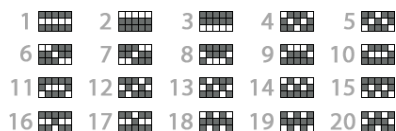

REGULILE JOCULUI

Toate simbolurile plătesc de la stânga la dreapta pe role adiacente începând cu rola din capătul stâng.

5 -
1200
4 - 250
3 - 15

5 -
230
4 - 50
3 - 15

5 - 230
4 - 50
3 - 15

5 -
110
4 - 25
3 - 10

5 - 110
4 - 25
3 - 10

5 - 110
4 - 25
3 - 10

5 -
2500
4 - 700
3 - 50

Acesta este simbolul WILD și substituie pentru toate simbolurile, cu excepția SCATTER.

5 -
10000
4 - 300
3 - 100

Simbolul SCATTER plătește în orice poziție.

REGULILE JOCULUI

VOLATILITATE ⚡⚡⚡⚡

Jocurile cu volatilitate ridicată plătesc în medie mai rar, însă au o șansă mai mare de a acorda câștiguri mari într-o perioadă scurtă de timp.

Toate simbolurile plătesc de la stânga la dreapta pe liniile active.

Toate câștigurile sunt multiplicare cu miza de pe linie. Toate sumele sunt exprimate ca și câștiguri reale în fise. Numai cel mai mare câștig este plătit pentru fiecare linie.

Atunci când se câștigă pe mai multe linii, toate câștigurile se adaugă la câștigul total.

Poți folosi butoanele SPACE și ENTER de pe tastatură pentru a începe și a opri jocul.

RTP-ul teoretic al acestui joc este 96.33%

Defecțiunile anulează toate plățile și jocurile.

MIZĂ MINIMĂ: 0,20€

MIZĂ MAXIMĂ:

100,00€

RTP alternative: 87.02%, 94.39%, 95.37%

CUM SE JOACĂ

Apasă butoanele sau pentru a schimba valoarea mizei și a deschide meniul de schimbat miza. Alege miza pe care vrei să o joci.

INTERFAȚA DE BAZĂ A JOCULUI

deschide meniul de SETĂRI care conține setări ce afectează modul în care rulează jocul.

deschide pagina cu Informații

Câmpurile CREDIT și MIZĂ arată soldul curent și miza totală. Apasă pe aceste câmpuri pentru a schimba afișarea valorilor în fise sau cash. și cresc sau scad miza curentă și deschid meniul de schimbat miza.