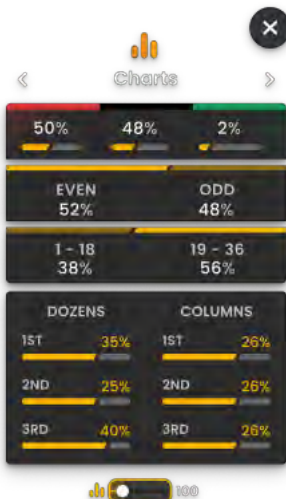

Numerele calde sunt cele care au fost câștigătoare cel mai des. **Numerele reci** sunt cele care au fost câștigătoare cel mai rar.

Treceți cursorul peste sectorul aferent fiecărui număr în diagrama circulară pentru a vedea de câte ori a fost câștigător numărul în numărul de runde selectat.

În secțiunea **Grafice**, găsiți procentajele de Coloană, Duzini, Roșu, Negru, Par, Impar, numere mici și numere mari.