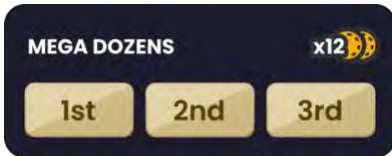

MEGA DUZINI – atingeți/dați clic pe unul dintre locurile de pariere din Mega duzini pentru a acoperi 12 numere din duzina selectată. Spre deosebire de pariurile de acest tip din ruleta tradițională, cu pariurile pe Duzini norocoase puteți acoperi toate cele 12 numere cu un pariu exact.