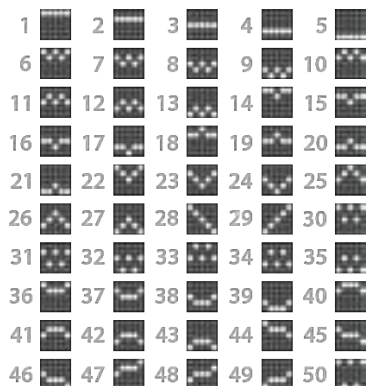

CÂȘTIG MAXIM

Câștigul maxim este limitat la 5.000 miză atât în jocul de bază când și în timpul rotirilor gratuite. Dacă câștigul total al unei RUNDE DE ROTIRI GRATUITE ajunge la 5.000 miză, runda se termină imediat, câștigul este acordat iar restul rotirilor gratuite sunt pierdute.

CUMPĂRĂ ROTIRI GRATUITE

RUNDA CU ROTIRI GRATUITE poate să fie declanșată instant din jocul de bază prin cumpărare pentru 100x miză totală curentă.

REGULILE JOCULUI

VOLATILITATE ⚡⚡⚡⚡

Jocurile cu volatilitate ridicată plătesc în medie mai rar, însă au o șansă mai mare de a acorda câștiguri mari într-o perioadă scurtă de timp.

Toate simbolurile plătesc de la stânga la dreapta pe liniile active.

Câștigul din Jocurile Gratuite este adăugat la câștigul pe linie.

Toate câștigurile sunt multiplicare cu miza de pe linie.

Toate sumele sunt exprimate ca și câștiguri reale în fise

Numai cel mai mare câștig este plătit pentru fiecare linie.

Atunci când se câștigă pe mai multe linii, toate câștigurile se adaugă la câștigul total.

Câștigurile din jocurile gratuite se acordă jucătorului la finalul rundeii.

Istoricul câștigurilor din jocurile gratuite conține toate câștigurile ciclului de joc.

RTP-ul teoretic al acestui joc este 94.34%

RTP-ul jocului când folosești "CUMPĂRĂ ROTIRI GRATUITE" este 94.36%

RTP alternativ: 95.36 - 95.46%, 96.29 - 96.38%

MIZĂ MINIMĂ: 0,50€

MIZĂ MAXIMĂ: 100,00€

Poți folosi butoanele SPACE și ENTER de pe tastatură pentru a începe și a opri jocul.

Defecțiunile anulează toate plățile și jocurile.

CUM SE JOACĂ

Apasă butoanele ☐ sau ☐ pentru a schimba valoarea mizei și a deschide meniul de schimbat miza. Alege miza pe care vrei să o joci.

INTERFAȚA DE BAZĂ A JOCULUI

deschide meniul de SETĂRI care conține setări ce afectează modul în care rulează jocul.

deschide pagina cu Informații

Câmpurile CREDIT și MIZĂ arată soldul curent și miza totală.

Apasă pe aceste câmpuri pentru a schimba afișarea valorilor în fise sau cash.

și

cresc sau scad miza curentă și deschid meniul de schimbat miza.

pornește jocul

deschide meniul de joc automat