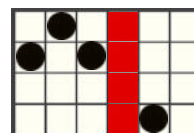

4096 de modalități de câștig

Câștiguri acordate pentru combinații de simboluri adiacente de la stânga la dreapta.

JOCURI SPECIALE ALEATOARE

În jocul de bază, la orice rotire, unul dintre cele 3 moduri unice se pot activa aleatoriu, după cum urmează: