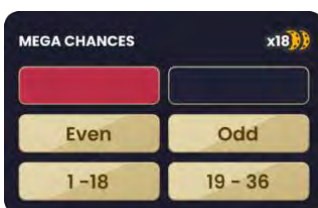

MEGA DUZINI – atingeți/dați clic pe unul dintre locurile de pariere din Mega duzini pentru a acoperi 12 numere din duzina selectată. Spre deosebire de pariurile de acest tip din ruleta tradițională, cu pariurile pe Duzini norocoase puteți acoperi toate cele 12 numere cu un pariu exact.