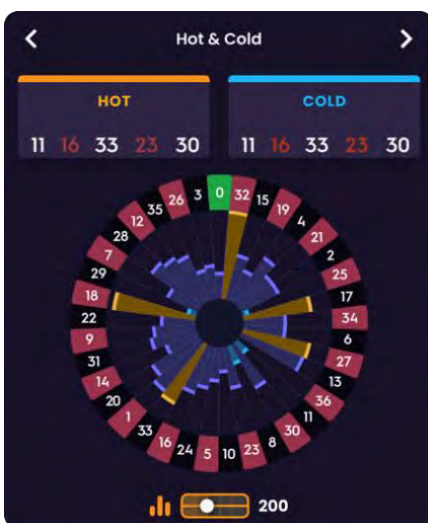

În interiorul ferestrei, sunt prezentate statisticile complete despre jocuri, organizate în trei secțiuni:

În secțiunea **Calde și reci**, puteți găsi informații despre cele mai frecvente sau cele mai puțin frecvente numere pentru numărul de rotiri pe care l-ați selectat.