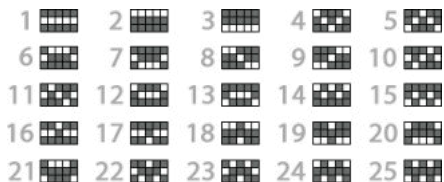

REGULILE JOCULUI

VOLATILITATE

Jocurile cu volatilitate ridicată plătesc în medie mai rar, însă au o șansă mai mare de a acorda câștiguri mari într-o perioadă scurtă de timp.

Toate simbolurile plătesc de la stânga la dreapta pe liniile active.
Câștigul din Jocurile Gratuite este adăugat la câștigul pe linie.
Toate câștigurile sunt multiplicare cu miza de pe linie.
Toate sumele sunt exprimate ca și câștiguri reale în fise
Numai cel mai mare câștig este plătit pentru fiecare linie.
Atunci când se câștigă pe mai multe linii, toate câștigurile se adaugă la câștigul total.
Câștigurile din jocurile gratuite se acordă jucătorului la finalul rundeii.
Istoricul câștigurilor din jocurile gratuite conține toate câștigurile ciclului de joc.

RTP-ul teoretic al acestui joc este 96.56%

RTP-ul al acestui joc când folosiți "MOD MIZĂ SPECIALĂ" este de 96.53%

RTP-ul jocului când folosești ""CUMPĂRĂ ROTIRI GRATUITE"" este 96.49%

MIZĂ MINIMĂ: 0,25€

MIZĂ MAXIMĂ: 125,00€

Poți folosi butoanele SPACE și ENTER de pe tastatură pentru a începe și a opri jocul.

Defecțiunile anulează toate plățile și jocurile.

RTP alternativ: 94.73%(standard), 94.58%(ante), 94.48%(buy) / 95.58%(standard), 95.50%(ante), 95.50%(buy)

CUM SE JOACĂ

Apasă butoanele sau pentru a schimba valoarea mizei și a deschide meniul de schimbat miza.
Alege miza pe care vrei să o joci.

INTERFAȚA DE BAZĂ A JOCULUI

deschide meniul de SETĂRI care conține setări ce afectează modul în care rulează jocul.

deschide pagina cu Informații

Câmpurile CREDIT și MIZĂ arată soldul curent și miza totală.
Apasă pe aceste câmpuri pentru a schimba afișarea valorilor în fise sau cash.

și cresc sau scad miza curentă și deschid meniul de schimbat miza.

pornește jocul

deschide meniul de joc automat

MENIUL DE SETĂRI

JOC RAPID – activează modul joc rapid în care rolele pornesc toate în același timp și se opresc cât mai repede posibil

ECRAN INTRODUCERE – pornește/oprește ecranul introductiv

AMBIENT – pornește/oprește sunetul ambiental și muzica jocului

EFFECTE SONORE – pornește/oprește efectele sonore din joc

ISTORIC – deschide pagina cu istoricul jocurilor

și permit schimbarea paginilor cu informații

închide ecranul cu informații

MENIU MIZĂ

Meniul mizelor afișează numărul de linii disponibile în joc și miza totală curentă, atât în fise cât și cash.

Folosește butoanele și din câmpurile FISE PE LINIE și VALOAREA FISEI pentru a schimba valorile.

Suma maximă de câștig este limitată la 5000x miză. Dacă câștigul total