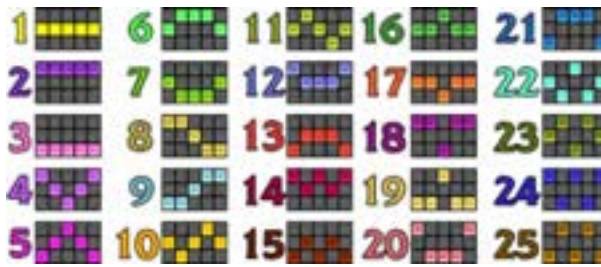

REGULILE JOCULUI

Toate simbolurile plătesc de la stânga la dreapta pe liniile active.
Câștigul din Jocurile Gratuite este adăugat la câștigul pe linie. Toate câștigurile sunt multiplicare cu miza de pe linie.
Numai cel mai mare câștig este plătit pentru fiecare linie.

Poți folosi butoanele SPACE și ENTER de pe tastatură pentru a începe și a opri jocul.

RTP-ul teoretic al acestui joc este 96 %

Defecțiunile anulează toate plățile și jocurile

MIZĂ MINIMĂ: 0,25$

MIZĂ MAXIMĂ: 125,00$

RTP alternativ: 88.01%, 90.03%, 92%, 93.99%

CUM SE JOACĂ

Apasă butoanele sau pentru a schimba valoarea mizei și a deschide meniul de schimbat miza.
Alege miza pe care vrei să o joci.

Apasă butonul SPIN pentru a juca

INTERFAȚA DE BAZĂ A JOCULUI

deschide meniul de SETĂRI care conține setări ce afectează modul în care rulează jocul.

pornește/oprește sunetul și muzica

deschide pagina cu Informații

Câmpurile CREDIT și MIZĂ arată soldul curent și miza totală.
Apasă pe aceste câmpuri pentru a schimba afișarea valorilor în fise sau cash.

și cresc sau scad miza curentă și deschid meniul de schimbat miza.

pornește jocul

deschide meniul de joc automat

MENIUL DE SETĂRI

JOC RAPID – activează modul joc rapid în care rolele pornesc toate în același timp și se opresc cât mai repede posibil

ECRAN INTRODUCERE – pornește/oprește ecranul introductiv

AMBIENT – pornește/oprește sunetul ambiental și muzica jocului

EFACTE SONORE – pornește/oprește efectele sonore din joc

ISTORIC – deschide pagina cu istoricul jocurilor

și permit schimbarea paginilor cu informații

închide ecranul cu informații

MENIU MIZĂ

Meniul mizelor afișează numărul de linii disponibile în joc și miza totală curentă, atât în fise cât și cash.

Folosește butoanele și din câmpurile FISE PE LINIE și VALOAREA FISEI pentru a schimba valorile.