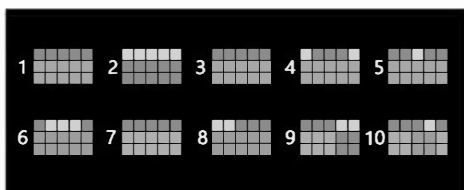

Toate sumele sunt exprimate ca și câștiguri reale în fise. Atunci când se câștigă pe mai multe linii, toate câștigurile se adaugă la câștigul total.

Numai cel mai mare câștig este plătit pentru fiecare linie.

Defecțiunile anulează toate plățile și jocurile.

Poți folosi butoanele SPACE și ENTER de pe tastatură pentru a începe și a opri jocul.

MIZĂ MINIMĂ: 0,10€
MIZĂ MAXIMĂ: 50,00€