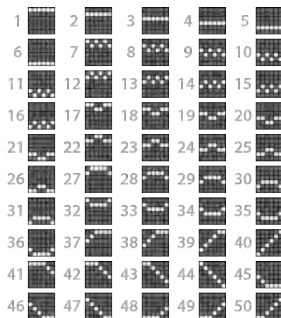

REGULILE JOCULUI

VOLATILITATE

Jocurile cu volatilitate ridicată plătesc în medie mai rar, însă au o șansă mai mare de a acorda câștiguri mari într-o perioadă scurtă de timp.

Toate simbolurile plătesc de la stânga la dreapta pe liniile active.

Toate câștigurile sunt multiplicare cu miza de pe linie.

Câștigurile din runda de Jocuri Gratuite și din runda bonus sunt adăugate la câștigul pe linie.

Toate sumele sunt exprimate ca și câștiguri reale în fise.

Numai cel mai mare câștig este plătit pentru fiecare linie.

Atunci când se câștigă pe mai multe linii, toate câștigurile se adaugă la câștigul total.

Câștigurile din jocurile gratuite se acordă jucătorului la finalul runde.

Istoricul câștigurilor din jocurile gratuite conține toate câștigurile ciclului de joc.

RTP-ul teoretic al acestui joc este 96.05%

RTP-ul jocului când folosești "MOD MIZĂ SPECIALĂ" este 96.06%

RTP-ul jocului când folosești "CUMPĂRĂ ROTIRI GRATUITE" este 96.07%

MIZĂ MINIMĂ: 0,25€

MIZĂ MAXIMĂ: 300,00€

Poți folosi butoanele SPACE și ENTER de pe tastatură pentru a începe și a opri jocul.

Defecțiunile anulează toate plățile și jocurile.

CUM SE JOACĂ

Apasă butoanele ☐ sau ☐ pentru a schimba valoarea mizei și a deschide meniul de schimbat miza. Alege miza pe care vrei să o joci.

INTERFAȚA DE BAZĂ A JOCULUI

deschide meniul de SETĂRI care conține setări ce afectează modul în care rulează jocul.

deschide pagina cu Informații

Câmpurile CREDIT și MIZĂ arată soldul curent și miza totală.

Apasă pe aceste câmpuri pentru a schimba afișarea valorilor în fise sau cash.

și

cresc sau scad miza curentă și deschid meniul de schimbat miza.

pornește jocul

JOC AUTOMAT

deschide meniul de joc automat

MENIUL DE SETĂRI

JOC RAPID – activează modul joc rapid în care rolele pornesc toate în același timp și se opresc cât mai repede posibil

ECRAN INTRODUCERE – pornește/oprește ecranul introductiv

AMBIENT – pornește/oprește sunetul ambiental și muzica jocului

EFECTE SONORE – pornește/oprește efectele sonore din joc

ISTORIC – deschide pagina cu istoricul jocurilor

ECRAN INFORMAȚII

și

permit schimbarea paginilor cu informații

închide ecranul cu informații

MENIU MIZĂ

Meniul mizelor afișează multiplicatorul de miză din joc și miza totală curentă, atât în fise cât și cash.

Folosește butoanele ☐ și ☐ din câmpurile MIZĂ și VALOARE FISĂ pentru a schimba valorile.

Suma maximă de câștig este limitată la 5000x miză. Dacă câștigul total