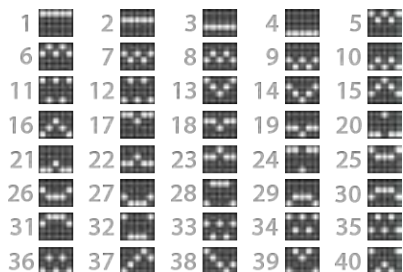

REGULILE JOCULUI

VOLATILITATE ⚡⚡⚡⚡

Jocurile cu volatilitate ridicată plătesc în medie mai rar, însă au o șansă mai mare de a acorda câștiguri mari într-o perioadă scurtă de timp.

Toate simbolurile plătesc de la stânga la dreapta pe liniile de plată selectate. Rotirile Gratuite și Re-rotirile câștigate se adaugă la câștigul de pe linia de plată. Toate câștigurile sunt înmulțite cu miza pe linie. Toate sumele sunt exprimate ca și câștiguri reale în fise. Numai cel mai mare câștig este plătit pentru fiecare linie.

Atunci când se câștigă pe mai multe linii, toate câștigurile se adaugă la câștigul total.

Câștigul rundeii cu Rotiri Gratuite și al rundeii cu Re-rotiri este acordat jucătorului după încheierea rundeii.

Câștigul total al rundeii cu Rotiri Gratuite și al rundeii cu Re-rotire din istoric conține întregul câștig al ciclului.

RTP-ul teoretic al acestui joc este 94.50%

RTP-ul jocului când folosești "CUMPĂRĂ ROTIRI GRATUITE" este 94.50%

RTP alternativ: 95.50%, 96.20%

MIZĂ MINIMĂ: 0,20€

MIZĂ MAXIMĂ: 100,00€

Poți folosi butoanele SPACE și ENTER de pe tastatură pentru a începe și a opri jocul.

Defecțiunile anulează toate plățile și jocurile.

CUM SE JOACĂ

Apasă butoanele ☐ sau ☐ pentru a schimba valoarea mizei și a deschide meniul de schimbat miza. Alege miza pe care vrei să o joci.

INTERFAȚA DE BAZĂ A JOCULUI

deschide meniul de SETĂRI care conține setări ce afectează modul în care rulează jocul.

deschide pagina cu Informații

Câmpurile CREDIT și MIZĂ arată soldul curent și miza totală.

Apasă pe aceste câmpuri pentru a schimba afișarea valorilor în fise sau cash.

și cresc sau scad miza curentă și deschid meniul de schimbat miza.

pornește jocul

deschide meniul de joc automat

MENIUL DE SETĂRI

JOC RAPID – activează modul joc rapid în care rolele pornesc toate în același timp și se opresc cât mai repede posibil

ECRAN INTRODUCERE – pornește/oprește ecranul introductiv

AMBIENT – pornește/oprește sunetul ambiental și muzica jocului

EFECTE SONORE – pornește/oprește efectele sonore din joc

ISTORIC – deschide pagina cu istoricul jocurilor

ECRAN INFORMAȚII

și

permit schimbarea paginilor cu informații

închide ecranul cu informații

MENIU MIZĂ

Meniul mizelor afișează numărul de linii disponibile în joc și miza totală curentă, atât în fise cât și cash.

Folosește butoanele ☐ și ☐ din câmpurile FISE PE LINIE și VALOAREA FISEI pentru a schimba valorile.

Suma maximă de câștig este limitată la 5000x miză. Dacă câștigul total al rundeii atinge 5000x miză runda se termină imediat, câștigul este acordat până la limită iar toate modurile speciale sunt pierdute.