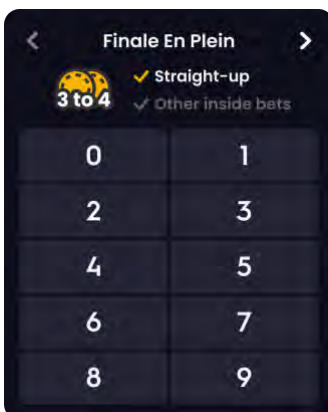

Pariul pe orice număr din secțiunea Finales en Plein înseamnă plasarea jetoanelor în felul următor:

- Finales en Plein 0 – pariu cu 4 jetoane pe 0, 10, 20 și 30