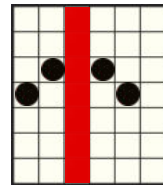

Moduri de câștig

Câștiguri acordate pentru combinații de simboluri adiacente de la stânga la dreapta de orice mărime.

Rolele de la 1 la 6 pot avea până la 7 simboluri. În total numărul maxim de modalități posibile de câștig este de 117649.

MEGAWAYS™ IS USED UNDER LICENCE FROM