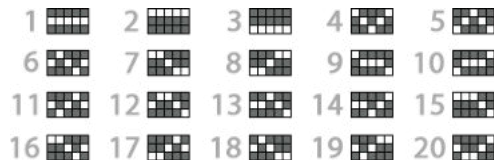

Jocurile cu volatilitate ridicată plătesc în medie mai rar, însă au o șansă mai mare de a acorda câștiguri mari într-o perioadă scurtă de timp.

Toate simbolurile plătesc de la stânga la dreapta pe liniile active. Toate câștigurile sunt multiplicare cu miza de pe linie.

Toate sumele sunt exprimate ca și câștiguri reale în fise

Numai cel mai mare câștig este plătit pentru fiecare linie.

Atunci când se câștigă pe mai multe linii, toate câștigurile se adaugă la câștigul total.

CÂȘTIG MAXIM

Câștigul maxim este limitat la 20.000 miză atât în jocul de bază când și în timpul rotirilor gratuite. Dacă câștigul total al unei RUNDE DE ROTIRI GRATUITE ajunge la 20.000 miza , runda se termină imediat, câștigul este acordat iar restul rotirilor gratuite sunt pierdute.

Poți folosi butoanele SPACE și ENTER de pe tastatură pentru a începe și a opri jocul.

RTP-

ul teoretic al acestui joc este 96.71%
Defecțiunile anulează toate plățile și jocurile.

MIZĂ MINIMĂ: 0,20€

MIZĂ MAXIMĂ: 240,00€

RTP alternativ: 94.6%, 95.66%

CUM SE JOACĂ

Apasă butoanele sau pentru a schimba valoarea mizei și a deschide meniul de schimbat miza.
Alege miza pe care vrei să o joci.

INTERFAȚA DE BAZĂ A JOCULUI

deschide meniul de SETĂRI care conține setări ce afectează modul în care rulează jocul.

deschide pagina cu Informații

Câmpurile CREDIT și MIZĂ arată soldul curent și miza totală.

Apasă pe aceste câmpuri pentru a schimba afișarea valorilor în fise sau cash.

și

cresc sau scad miza curentă și deschid meniul de schimbat miza.

pornește jocul

JOC AUTOMAT deschide meniul de joc automat

MENIUL DE SETĂRI

ECRAN INTRODUCERE – pornește/oprește ecranul introductiv

AMBIENT – pornește/oprește sunetul ambiental și muzica jocului

EFACTE SONORE – pornește/oprește efectele sonore din joc

ISTORIC – deschide pagina cu istoricul jocurilor

ECRAN INFORMAȚII

și

permit schimbarea paginilor cu informații

închide ecranul cu informații

MENIU MIZĂ

Meniul mizelor afișează numărul de linii disponibile în joc și miza totală curentă, atât în fise cât și cash.

Folosește butoanele și din câmpurile FISE PE LINIE și VALOAREA FISEI pentru a schimba valorile.

Suma maximă de câștig este limitată la 20000x miză. Dacă câștigul total al runde atinge 20000x miză runda se termină imediat, câștigul este acordat până la limită iar toate modurile speciale sunt pierdute.

JOC AUTOMAT

Pentru a porni jocul automat apasă pe butoanele care afișează numerele posibile de jocuri automate

Opțiunea SARI PESTE ECRANE omite ecranele de introducere și final ale rundelor speciale