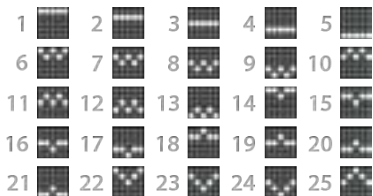

Pentru fiecare 2 simboluri SCATTER care pică în timpul rundei, nivelul SUPER WILD va crește cu 1 și se acordă aleatoriu 1, 2 sau 3 rotiri gratuite suplimentare.

Când simbolul SUPER WILD ajunge la nivelul 8, nu mai poate crește și nu se mai pot acorda rotiri gratuite suplimentare.

Rolele speciale sunt prezente în joc în timpul modului de joc.

CÂȘTIG MAXIM

Câștigul maxim este limitat la 4.000x miza. Când câștigul total al unei runde ajunge la 4.000x miza, runda se încheie imediat, câștigul este acordat și toate rotirile gratuite rămase sunt pierdute.

CUMPĂRĂ ROTIRI GRATUITE

RUNDA CU ROTIRI GRATUITE poate să fie declanșată instant din jocul de bază prin cumpărare pentru 100x miză totală curentă.

Când cumperi runda cu ROTIRI GRATUITE, la rotirea de declanșare, 3 simboluri SCATTER sunt garantate să pice.

REGULILE JOCULUI

VOLATILITATE ⚡⚡⚡⚡

Jocurile cu volatilitate ridicată plătesc în medie mai rar, însă au o șansă mai mare de a acorda câștiguri mari într-o perioadă scurtă de timp.

Toate simbolurile plătesc de la stânga la dreapta pe liniile active.

Câștigul din Jocurile Gratuite este adăugat la câștigul pe linie.

Toate câștigurile sunt multiplicare cu miza de pe linie.

Toate sumele sunt exprimate ca și câștiguri reale în fise.

Numai cel mai mare câștig este plătit pentru fiecare linie.

Atunci când se câștigă pe mai multe linii, toate câștigurile se adaugă la câștigul total.

Câștigurile din jocurile gratuite se acordă jucătorului la finalul rundei.

Istoricul câștigurilor din jocurile gratuite conține toate câștigurile ciclului de joc.

RTP-ul teoretic al acestui joc este 96.07%

RTP alternativ: 94.08%, 95.12%

RTP-ul jocului când folosești "CUMPĂRĂ ROTIRI GRATUITE" este 96.10%

RTP alternativ: 94.04%, 95.10%

MIZĂ MINIMĂ: 0,25€

MIZĂ MAXIMĂ: 125,00€