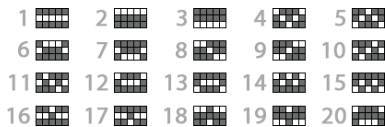

CÂȘTIG MAXIM

Câștigul maxim este limitat la 5.000x miza atât în jocul de bază, cât și în rotirile gratuite. Dacă câștigul total al unei runde ajunge la 5.000x miza, runda se încheie imediat, câștigul este acordat și toate rotirile gratuite rămase sunt pierdute.

MOD MIZĂ SPECIALĂ

Jucătorul are opțiunea de a crește multiplicatorul pariului cu 25%, până la 25x miza pe linie. Când jucați cu ANTE BET activat, șansa de a obține simboluri SPIRIDUȘ este crescută, crescând astfel și șansa de a colecta premii de la tracker-ul superior și de a câștiga modul de joc cu rotiri gratuite.

REGULILE JOCULUI

VOLATILITATE ⚡⚡⚡⚡

Jocurile cu volatilitate ridicată plătesc în medie mai rar, însă au o șansă mai mare de a acorda câștiguri mari într-o perioadă scurtă de timp.

Toate simbolurile plătesc de la stânga la dreapta pe liniile active.
Câștigul din Jocurile Gratuite este adăugat la câștigul pe linie.
Toate câștigurile sunt multiplicare cu miza de pe linie.
Toate sumele sunt exprimate ca și câștiguri reale în fise
Numai cel mai mare câștig este plătit pentru fiecare linie.
Atunci când se câștigă pe mai multe linii, toate câștigurile se adaugă la câștigul total.

Câștigurile din jocurile gratuite se acordă jucătorului la finalul runde.
Istoricul câștigurilor din jocurile gratuite conține toate câștigurile ciclului de joc.

RTP-ul teoretic al acestui joc este 95.55%
RTP-ul jocului când folosești "MOD MIZĂ SPECIALĂ" este 95.55%
RTP alternativ: 94.44%, 96.45%

MIZĂ MINIMĂ: 0,20€

MIZĂ MAXIMĂ: 125,00€

Poți folosi butoanele SPACE și ENTER de pe tastatură pentru a începe și a opri jocul.

Defecțiunile anulează toate plățile și jocurile.

CUM SE JOACĂ

Apasă butoanele ☐ sau ☐ pentru a schimba valoarea mizei și a deschide meniul de schimbat miza.
Alege miza pe care vrei să o joci.

INTERFAȚA DE BAZĂ A JOCULUI

deschide meniul de SETĂRI care conține setări ce afectează modul în care rulează jocul.

deschide pagina cu Informații

Câmpurile CREDIT și MIZĂ arată soldul curent și miza totală.
Apasă pe aceste câmpuri pentru a schimba afișarea valorilor în fise sau cash.

☐ și ☐ cresc sau scad miza curentă și deschid meniul de schimbat miza.

pornește jocul

JOC AUTOMAT

deschide meniul de joc automat