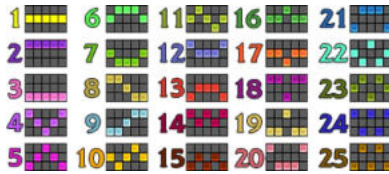

REGULILE JOCULUI

Toate simbolurile plătesc de la stânga la dreapta pe liniile active.
Toate câștigurile sunt multiplicare cu miza de pe linie.
Câștigurile din runda de Jocuri Gratuite și din runda bonus sunt adăugate la câștigul pe linie.

Toate sumele sunt exprimate ca și câștiguri reale în fise

Numai cel mai mare câștig este plătit pentru fiecare linie.

Câștigurile din jocurile gratuite se acordă jucătorului la finalul rundeii.
Istoricul câștigurilor din jocurile gratuite conține toate câștigurile ciclului de joc.

Poți folosi butoanele SPACE și ENTER de pe tastatură pentru a începe și a opri jocul.

Defecțiunile anulează toate plățile și jocurile.

REGULILE JOCULUI

VOLATILITATE ⚡⚡⚡⚡

Jocurile cu volatilitate ridicată plătesc în medie mai rar, însă au o șansă mai mare de a acorda câștiguri mari într-o perioadă scurtă de timp.

RTP-ul teoretic al acestui joc este 96.01%

RTP alternativ: 95.01%, 96.53%

CUM SE JOACĂ

Apasă butoanele sau pentru a schimba valoarea mizei și a deschide meniul de schimbat miza.
Alege miza pe care vrei să o joci.

Apasă butonul SPIN pentru a juca

INTERFAȚA DE BAZĂ A JOCULUI

deschide meniul de SETĂRI care conține setări ce afectează modul în care rulează jocul.

pornește/oprește sunetul și muzica

deschide pagina cu Informații

Câmpurile CREDIT și MIZĂ arată soldul curent și miza totală.
Apasă pe aceste câmpuri pentru a schimba afișarea valorilor în fise sau cash.

și cresc sau scad miza curentă și deschid meniul de schimbat miza.

pornește jocul

deschide meniul de joc automat