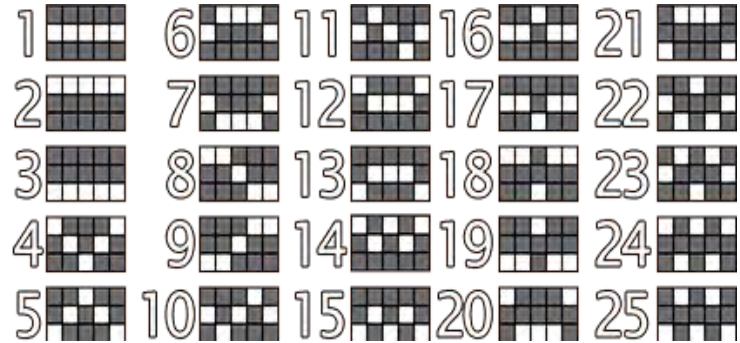

Jocul plătește pe 25 de linii în configurația următoare

Defecțiunile anulează toate plățile și jocurile

Poți folosi butoanele SPACE și ENTER de pe tastatură pentru a începe și a opri jocul.

RTP-ul teoretic al acestui joc este 96.47 %

RTP alternativ: 94.04%