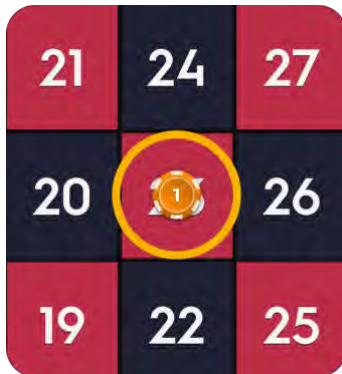

3. Apar unu sau mai multe dintre evenimentele care declanșează oprirea jocului automat: soldul scade, soldul crește sau un singur câștig depășește valoarea aplicată în setări.

Rezultatul jocului

Numărul câștigător din runda de joc va fi încercuit pe masă.

Numărul câștigător va fi afișat și în partea de sus a videoclipului. Valoarea câștigului va apărea sub acesta.

Dacă numărul câștigător este și un număr mega norocos, acesta va apărea pe ecran cu multiplicatorul aferent.