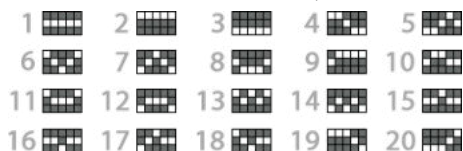

5 - 250
4 - 50
3 - 30

Acesta este simbolul SCATTER.
Apare pe toate rolele.

REGULILE JOCULUI

Când lovește pe rolă, multiplicatorul acelei role este mărit de la 1x până la maximum 5x.

De fiecare dată când lovește ca parte a unui câștig, multiplicatorul rolei cu este atribuit simbolului. Câștigul total al fiecărei combinații câștigătoare care conține WILD este înmulțit cu produsul tuturor multiplicatorilor prezenți. După ce câștigul este acordat, multiplicatorii rolei utilizați se restabilesc la 1x.

Progresul este salvat pt fiecare miza posibilă iar întoarcerea la o anumită miză va încărca progresul, inclusiv multiplicătoarele colectate. Dacă miza este schimbată toți multiplicatorii revin la 1x.

CÂȘTIGUL MAXIM PE LINIE

Suma maximă câștigată pe o singură linie de plată este limitată la 500 x miza totală.

REGULILE JOCULUI

VOLATILITATE

Jocurile cu volatilitate ridicată plătesc în medie mai rar, însă au o șansă mai mare de a acorda câștiguri mari într-o perioadă scurtă de timp.

Toate simbolurile plătesc de la stânga la dreapta pe liniile active.

Toate câștigurile sunt multiplicare cu miza de pe linie.

Toate sumele sunt exprimate ca și câștiguri reale în fise

Numai cel mai mare câștig este plătit pentru fiecare linie.

Atunci când se câștigă pe mai multe linii, toate câștigurile se adaugă la câștigul total.

Poți folosi butoanele SPACE și ENTER de pe tastatură pentru a începe și a opri jocul.

RTP-ul teoretic al acestui joc este 96.57%

MIZĂ MINIMĂ: 0,20€

MIZĂ MAXIMĂ: 100,00€

Defecțiunile anulează toate plățile și jocurile.

RTP alternativ: 94.21%, 95.44%