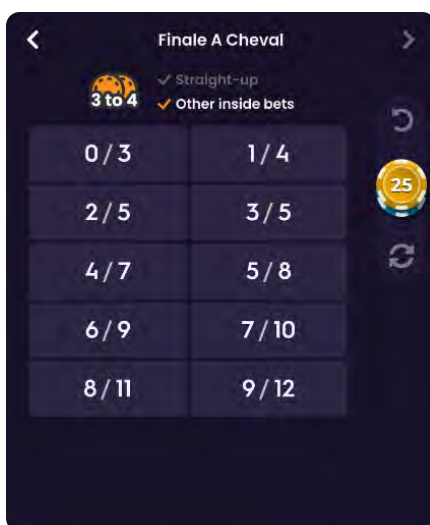

Pariul pe orice număr din secțiunea Finales a Cheval înseamnă plasarea jetoanelor în felul următor: