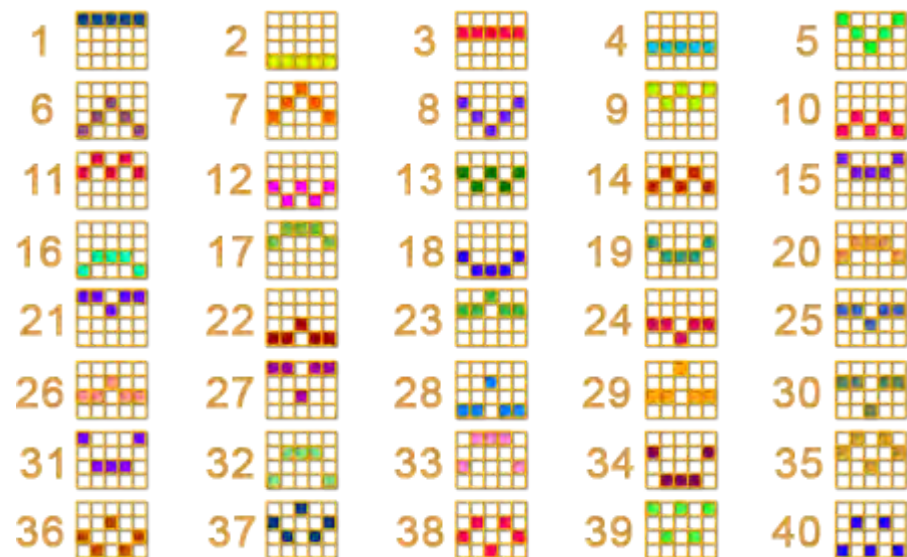

Tastele Space și Enter de la tastatură pot fi folosite pentru a porni și opri jocul curent.

Rentabilitatea medie teoretică (RTP) pentru jucător este 96.66 %

Defecțiunile anulează toate plățile și jocurile

RTP alternativ: 94.16%