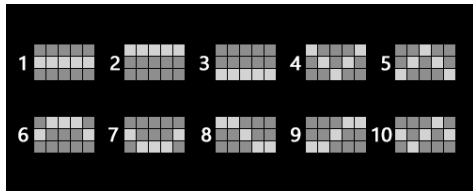

REGULILE JOCULUI

VOLATILITATE ⚡⚡⚡⚡

Jocurile cu volatilitate ridicată plătesc în medie mai rar, însă au o șansă mai mare de a acorda câștiguri mari într-o perioadă scurtă de timp.

Toate simbolurile plătesc de la stânga la dreapta pe liniile active.

Câștigul din Jocurile Gratuite este adăugat la câștigul pe linie.

Toate câștigurile sunt multiplicare cu miza de pe linie.

Toate sumele sunt exprimate ca și câștiguri reale în fise
Atunci când se câștigă pe mai multe linii, toate câștigurile se adaugă la câștigul total.

Numai cel mai mare câștig este plătit pentru fiecare linie.

Defecțiunile anulează toate plățile și jocurile.

RTP-ul teoretic al acestui joc este 96.50%

RTP-ul acestui joc atunci când folosești "SUPER ROTIRE ANTE BET" este 96.49%

RTP-ul jocului când folosești "CUMPĂRĂ ROTIRI GRATUITE" este 96.48%

RTP alternativ: 89.49 - 89.51%, 94.47 - 94.49%, 95.40 - 95.47 - 95.49%

Poți folosi butoanele SPACE și ENTER de pe tastatură pentru a începe și a opri jocul.

MIZĂ MINIMĂ: 0,10€

MIZĂ MAXIMĂ: 1.000,00€

CUM SE JOACĂ

Apasă butoanele ☐ sau ☐ pentru a schimba valoarea mizei și a deschide meniul de schimbat miza.
Alege miza pe care vrei să o joci.

INTERFAȚA DE BAZĂ A JOCULUI

deschide meniul de SETĂRI care conține setări ce afectează modul în care rulează jocul.

deschide pagina cu Informații

Câmpurile CREDIT și MIZĂ arată soldul curent și miza totală.

Apasă pe aceste câmpuri pentru a schimba afișarea valorilor în fise sau cash.

și

cresc sau scad miza curentă și deschid meniul de schimbat miza.

pornește jocul

JOC AUTOMAT

deschide meniul de joc automat

MENIUL DE SETĂRI

JOC RAPID – activează modul joc rapid în care rolele pornesc toate în același timp și se opresc cât mai repede posibil

ECRAN INTRODUCERE – pornește/oprește ecranul introductiv

AMBIENT – pornește/oprește sunetul ambiental și muzica jocului

EFECTE SONORE – pornește/oprește efectele sonore din joc

ISTORIC – deschide pagina cu istoricul jocurilor

și

ECRAN INFORMAȚII

permit schimbarea paginilor cu informații

închide ecranul cu informații

MENIU MIZĂ

Meniul mizelor afișează numărul de linii disponibile în joc și miza totală curentă, atât în fise cât și cash.

Folosește butoanele ☐ și ☐ din câmpurile FISE PE LINIE și VALOAREA FISEI pentru a schimba valorile.

Suma maximă de câștig este limitată la 5000x miză. Dacă câștigul total al rundei atinge 5000x miză runda se termină imediat, câștigul este