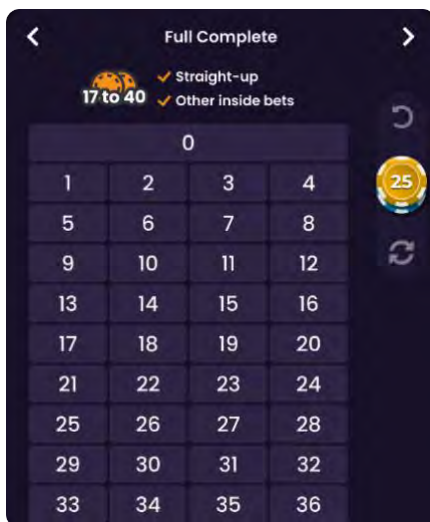

- Finales a Cheval 0/3 – pariu cu 4 jetoane pe divizările 0/3, 10/13, 20/23 și 30/33
- Finales a Cheval 1/4 – pariu cu 4 jetoane pe divizările 1/4, 11/14, 21/24 și 31/34
- Finales a Cheval 2/5 – pariu cu 4 jetoane pe divizările 2/5, 12/15, 22/25 și 32/35
- Finales a Cheval 3/6 – pariu cu 4 jetoane pe divizările 3/6, 13/16, 23/26 și 33/36
- Finales a Cheval 4/7 – pariu cu 4 jetoane pe divizările 4/7, 14/17, și 24/27 și pe pariul exact 34
- Finales a Cheval 5/8 – pariu cu 4 jetoane pe divizările 5/8, 15/18 și 25/28 și pe pariul exact 35
- Finales a Cheval 6/9 – pariu cu 4 jetoane pe divizările 6/9, 16/19 și 26/29 și pe pariul exact 36
- Finales a Cheval 7/10 – pariu cu 3 jetoane pe divizările 7/10, 17/20 și 27/30
- Finales a Cheval 8/11 – pariu cu 3 jetoane pe divizările 8/11, 18/21 și 28/31
- Finales a Cheval 9/12 – pariu cu 3 jetoane pe divizările 9/12, 19/22 și 29/32

Un pariu **Full Complete** înseamnă un pariu cu acoperire maximă, în care toate pariurile interioare se plasează pe un anumit număr în felul următor:

- 1 jeton pe un pariu exact
- 2 jetoane pe fiecare divizare
- 3 jetoane pe un pariu Stradă
- 4 jetoane pe fiecare dintre pariurile pe colț
- 6 jetoane pe fiecare pariu Linie

Pariul pe orice număr din secțiunile Full Complete înseamnă plasarea unui număr definit de jetoane pe masă:

- Pariu Full Complete pe 0 – pariu cu 17 jetoane
- Pariu Full Complete pe 1 – pariu cu 27 de jetoane
- Pariu Full Complete pe 2 – pariu cu 36 de jetoane
- Pariu Full Complete pe 3 – pariu cu 27 de jetoane
- Pariu Full Complete pe 4, 7, 10, 13, 16, 19, 22, 25, 28 și 31 – pariu cu 30 de jetoane
- Pariu Full Complete pe 5, 8, 11, 14, 17, 20, 23, 26, 29 și 32 – pariu cu 40 de jetoane