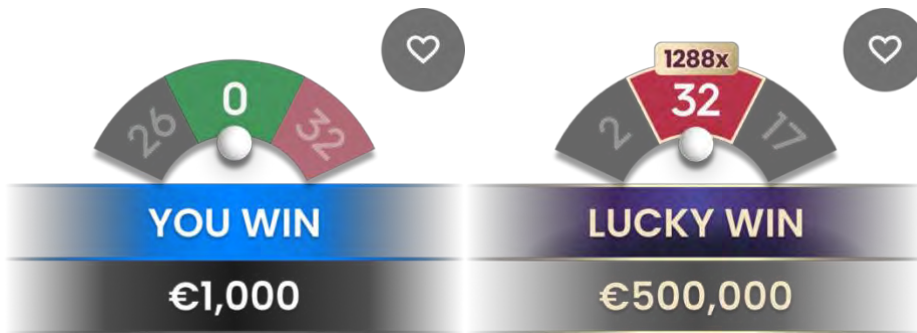

Lista câștigătorilor este afișată la finalul runde de joc și va indica pseudonimele tuturor jucătorilor care au câștigat la masa curentă în ultima rundă de joc. Câștigurile sunt afișate în moneda dvs.