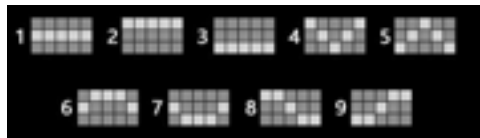

Numai cel mai mare câștig este plătit pentru fiecare linie.

Poți folosi butoanele SPACE și ENTER de pe tastatură pentru a începe și a opri jocul.

Defecțiunile anulează toate plățile și jocurile.

MIZĂ MINIMĂ: 0,09€