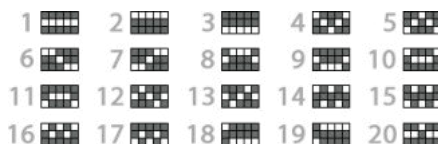

După ce runda este terminată valorile tuturor simbolurilor BANI sunt adăugate împreună, multiplicatorii sunt aplicați și jocul plătește suma totală.

După ce se sfârșește runda, jocul se mută la un etaj aleator între 1 și 12.

MODUL DE JOC BASEMENT

Oricând jocul se mută prin orice mijloace la un etaj mai jos de 1, el este mutat automat la un etaj aleator între 1 și 12.

CÂȘTIG MAXIM

Câștigul maxim acordat este limitat la 20.000x miză. Dacă câștigul total al oricărui mod de joc atinge 20.000x runda se încheie imediat, câștigul este acordat și rotirile gratuite rămase sunt anulate.

REGULILE JOCULUI

VOLATILITATE ⚡⚡⚡⚡

Jocurile cu volatilitate ridicată plătesc în medie mai rar, însă au o șansă mai mare de a acorda câștiguri mari într-o perioadă scurtă de timp.

Toate simbolurile plătesc de la stânga la dreapta pe liniile active.

Toate câștigurile sunt multiplicare cu miza de pe linie.

Toate sumele sunt exprimate ca și câștiguri reale în fise

Numai cel mai mare câștig este plătit pentru fiecare linie.

Atunci când se câștigă pe mai multe linii, toate câștigurile se adaugă la câștigul total.

Poți folosi butoanele SPACE și ENTER de pe tastatură pentru a începe și a opri jocul.

RTP-ul teoretic al acestui joc este 96.64%

RTP alternativ: 94.63%, 95.61%

Defecțiunile anulează toate plățile și jocurile.

MIZĂ MINIMĂ: 0,20€

MIZĂ MAXIMĂ: 100,00€