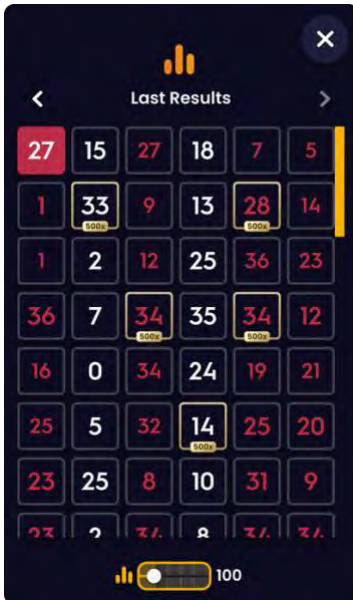

În secțiunea **Ultimele rezultate**, găsiți ultimele numere câștigătoare pentru numărul selectat de rotiri. Dacă treceți cursorul deasupra unui număr, se vor evidenția toate ocaziile în care numărul respectiv a fost câștigător.

Puteți plasa un pariu atingând/dând clic direct pe orice valoare sau număr din secțiunea Statistici. Pariurile vor fi plasate folosind jetoane cu valoarea selectată în timpul perioadei de pariere. Treceți cursorul deasupra pentru a avea o previzualizare a câmpului de pariere corespunzător evidențiat pe masă și atingeți/dați clic pentru a plasa jetonul cu valoarea selectată.

Plățile

Plățile depind de tipul de pariu plasat.

TIPUL DE PARIU	CE ACOPERĂ	PLATĂ
Exact	1 număr	29 – 499:1
Divizat	2 numere	17:1
Stradă	3 numere	11:1
Colț	4 numere	8:1
Linie	6 numere	5:1
Coloană/Duzină	12 numere	2:1
Roșu/Negru	18 numere	1:1