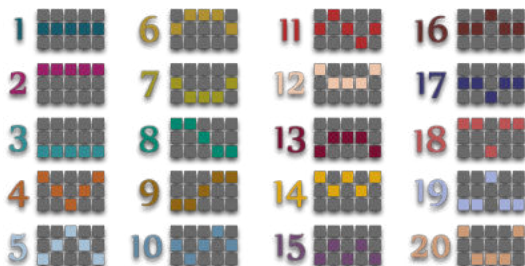

REGULILE JOCULUI

VOLATILITATE ⚡⚡⚡⚡

Jocurile cu volatilitate medie plătesc constant iar valoarea câștigurilor variază de la scăzută la foarte mare.

Toate simbolurile plătesc de la stânga la dreapta pe liniile active.

Câștigul din Jocurile Gratuite este adăugat la câștigul pe linie.

Toate câștigurile sunt multiplicare cu miza de pe linie.

Toate sumele sunt exprimate ca și câștiguri reale în fise.

Numai cel mai mare câștig este plătit pentru fiecare linie.

Atunci când se câștigă pe mai multe linii, toate câștigurile se adaugă la câștigul total.

Câștigurile din jocurile gratuite se acordă jucătorului la finalul runde.
Istoricul câștigurilor din jocurile gratuite conține toate câștigurile ciclului de joc.

RTP-ul teoretic al acestui joc este 94.5%

RTP alternativ: 95.5%, 96.5%

MIZĂ MINIMĂ: 0,20€

MIZĂ MAXIMĂ: 100,00€

Poți folosi butoanele **SPACE** și **ENTER** de pe tastatură pentru a începe și a opri jocul.

Defecțiunile anulează toate plățile și jocurile.

CUM SE JOACĂ

Apasă butoanele sau pentru a schimba valoarea mizei și a deschide meniul de schimbat miza. Alege miza pe care vrei să o joci.

Apasă butonul **SPIN** pentru a juca

INTERFAȚA DE BAZĂ A JOCULUI

deschide meniul de **SETĂRI** care conține setări ce afectează modul în care rulează jocul.

deschide pagina cu **Informații**

Câmpurile **CREDIT** și **MIZĂ** arată soldul curent și miza totală.
Apasă pe aceste câmpuri pentru a schimba afișarea valorilor în fise sau cash.

și cresc sau scad miza curentă și deschid meniul de schimbat miza.

pornește jocul

deschide meniul de joc automat

MENIUL DE SETĂRI

JOC RAPID – activează modul joc rapid în care rolele pornesc toate în același timp și se opresc cât mai repede posibil

ECRAN INTRODUCERE – pornește/oprește ecranul introductiv

AMBIENT – pornește/oprește sunetul ambiental și muzica jocului

EFECTE SONORE – pornește/oprește efectele sonore din joc

ISTORIC – deschide pagina cu istoricul jocurilor

ECRAN INFORMAȚII

și permit schimbarea paginilor cu informații

închide ecranul cu informații

MENIU MIZĂ

Meniul mizelor afișează numărul de linii disponibile în joc și miza totală curentă, atât în fise cât și cash.

Folosește butoanele și din câmpurile **FISE PE LINIE** și **VALOAREA FISEI** pentru a schimba valorile.