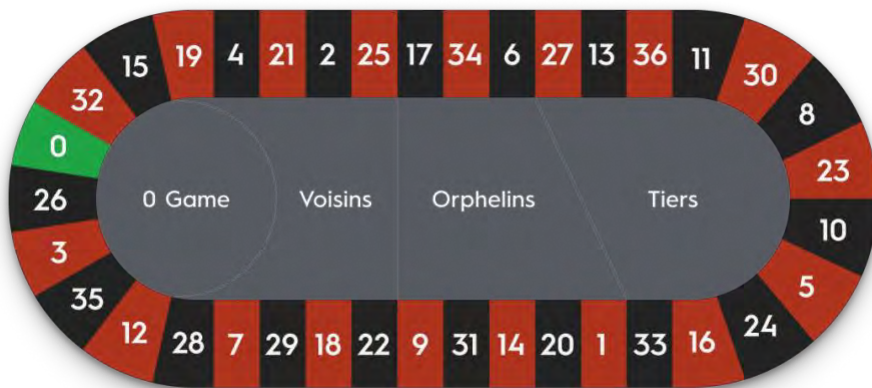

Pentru a deschide zona de pariere de tip circuit (racetrack) pe un dispozitiv mobil, atingeți/dați clic pe pictograma circuit. Atingeți/dați clic din nou pe ea pentru a o închide/deschide din nou.

Circuitul se deschide în mod implicit pe dispozitivele desktop. Folosiți săgețile pentru a minimiza sau maximiza circuitul.

Circuitul de ruletă este împărțit în sectoarele următoare:

- Jeu 0, care este inclus în Voisins du Zero
- Tiers du Cylindre
- Orphelins

Voisins du Zero este un pariu cu 9 jetoane care acoperă 17 numere: zero, plus șapte numere în dreapta și nouă numere în stânga. Marcat ca Voisins pe circuit, acesta este cel mai mare sector de roată. Jetoanele sunt plasate în felul următor:

- 2 jetoane pe pariul Stradă 0/2/3
- 1 jeton pe fiecare divizare 4/7, 12/15, 18/21, 19/22 și 32/35
- 2 jetoane pe pariul pe colț 25/26/28/29

Jeu 0 este un pariu cu 4 jetoane care acoperă cifra 0 și cele mai apropiate numere învecinate. Jetoanele sunt plasate în felul următor:

- 1 jeton pe pariul exact 26
- 1 jeton pe fiecare divizare 0/3, 12/15 și 32/35