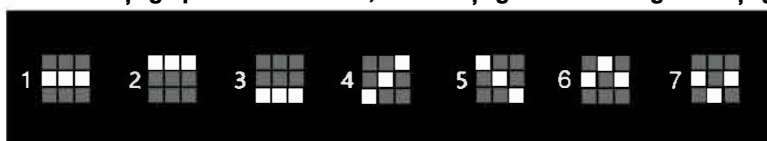

REGULILE JOCULUI

VOLATILITATE ⚡⚡⚡

Jocurile cu volatilitate medie plătesc constant iar valoarea câștigurilor variază de la scăzută la foarte mare.

Toate simbolurile plătesc de la stânga la dreapta pe liniile active.
Toate câștigurile sunt multiplicare cu miza de pe linie.
Toate sumele sunt exprimate ca și câștiguri reale în fise

Numai cel mai mare câștig este plătit pentru fiecare linie.
Atunci când se câștigă pe mai multe linii, toate câștigurile se adaugă la câștigul total.