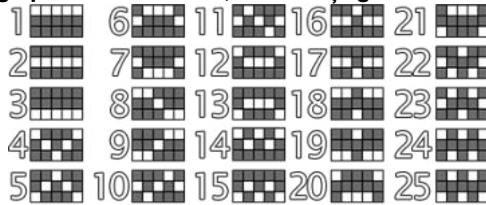

REGULILE JOCULUI

VOLATILITATE ⚡⚡⚡⚡

Jocurile cu volatilitate ridicată plătesc în medie mai rar, însă au o șansă mai mare de a acorda câștiguri mari într-o perioadă scurtă de timp.

Toate simbolurile plătesc de la stânga la dreapta pe liniile active.

Câștigul din Jocurile Gratuite este adăugat la câștigul pe linie.

Toate câștigurile sunt multiplicare cu miza de pe linie.

Toate sumele sunt exprimate ca și câștiguri reale în fise

Numai cel mai mare câștig este plătit pentru fiecare linie.

Atunci când se câștigă pe mai multe linii, toate câștigurile se adaugă la câștigul total.

Poți folosi butoanele SPACE și ENTER de pe tastatură pentru a începe și a opri jocul.

RTP-ul teoretic al acestui joc este 94.5%

RTP alternativ: 95.5%, 96.51%

Defecțiunile anulează toate plățile și jocurile.

MIZĂ MINIMĂ: 0,25€

MIZĂ MAXIMĂ: 125,00€

CUM SE JOACĂ

Apasă butoanele sau pentru a schimba valoarea mizei și a deschide meniul de schimbat miza. Alege miza pe care vrei să o joci.

INTERFAȚA DE BAZĂ A JOCULUI

deschide meniul de SETĂRI care conține setări ce afectează modul în care rulează jocul.

deschide pagina cu Informații

Câmpurile CREDIT și MIZĂ arată soldul curent și miza totală. Apasă pe aceste câmpuri pentru a schimba afișarea valorilor în fise sau cash.

și cresc sau scad miza curentă și deschid meniul de schimbat miza.

pornește jocul

deschide meniul de joc automat

MENIUL DE SETĂRI

JOC RAPID – activează modul joc rapid în care rolele pornesc toate în același timp și se opresc cât mai repede posibil

ECRAN INTRODUCERE – pornește/oprește ecranul introductiv

AMBIENT – pornește/oprește sunetul ambiental și muzica jocului

EFACTE SONORE – pornește/oprește efectele sonore din joc

ISTORIC – deschide pagina cu istoricul jocurilor

ECRAN INFORMAȚII

și permit schimbarea paginilor cu informații

închide ecranul cu informații

MENIU MIZĂ

Meniul mizelor afișează numărul de linii disponibile în joc și miza totală curentă, atât în fise cât și cash.

Folosește butoanele și din câmpurile FISE PE LINIE și VALOAREA FISEI pentru a schimba valorile.

Suma maximă de câștig este limitată la 5000x miză. Dacă câștigul total al runde atinge 5000x miză runda se termină imediat, câștigul este