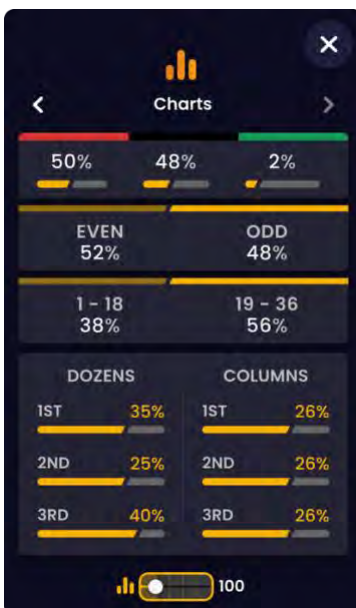

Numerele calde sunt cele care au fost câștigătoare cel mai des. **Numerele reci** sunt cele care au fost câștigătoare cel mai rar.

Treceți cursorul peste sectorul aferent fiecărui număr în diagrama circulară pentru a vedea de câte ori a fost câștigător numărul în numărul de runde selectat.

În secțiunea **Grafice**, găsiți procentajele de Coloană, Duzini, Roșu, Negru, Par, Impar, numere mici și numere mari.