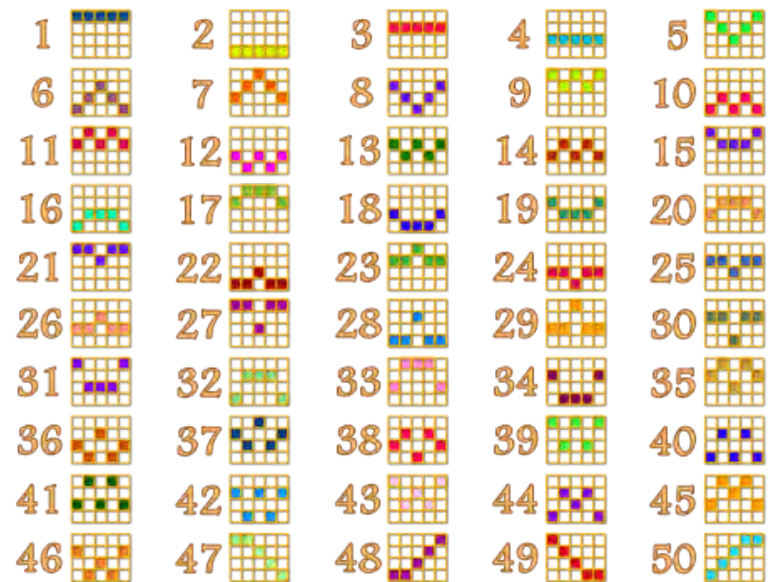

Numai cel mai mare câștig este plătit pentru fiecare linie.

Atunci când se câștigă pe mai multe linii, toate câștigurile se adaugă la câștigul total.

Defecțiunile anulează toate plățile și jocurile