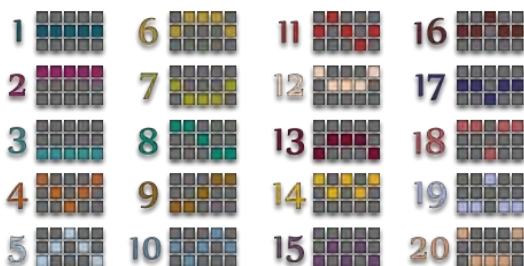

3x plătește 5x miza totală

Simbolul BONUS plătește în orice poziție.

REGULILE JOCURILOR GRATUITE

Înainte ca runda să înceapă, un număr aleator de spinuri gratuite este acordat.

Un set de 3x3 role se va învârti automat pentru a afișa un număr de jocuri gratuite în fiecare celulă. Numerele din fiecare celulă se adună și se acordă totalul de jocuri gratuite.

În timpul RUNDEI DE JOCURI GRATUITE, toate simbolurile WILD care pică pe rolele 2,3 sau 4 rămân pe ecran pentru toată durata RUNDEI DE JOCURI GRATUITE. Simbolurile STICKY WILD au un multiplicator aleatoriu care este afișat atunci când pică și rămâne la fel până la sfârșitul rundeii.

În timpul rundeii de Jocuri Gratuite se joacă role speciale.

Simbolurile BONUS nu sunt prezente pe role în timpul RUNDEI DE SPINURI GRATUITE.

Modul de joc nu poate fi declanșat din nou.

REGULILE JOCULUI

VOLATILITATE ⚡⚡⚡⚡

Jocurile cu volatilitate ridicată plătesc în medie mai rar, însă au o șansă mai mare de a acorda câștiguri mari într-o perioadă scurtă de timp.

Toate simbolurile plătesc de la stânga la dreapta pe liniile active.

Câștigul din Jocurile Gratuite este adăugat la câștigul pe linie.

Toate câștigurile sunt multiplicare cu miza de pe linie.

Toate sumele sunt exprimate ca și câștiguri reale în fise

Numai cel mai mare câștig este plătit pentru fiecare linie.

Atunci când se câștigă pe mai multe linii, toate câștigurile se adaugă la câștigul total.

Câștigurile din jocurile gratuite se acordă jucătorului la finalul rundeii.
Istoricul câștigurilor din jocurile gratuite conține toate câștigurile ciclului de joc.

RTP-ul teoretic al acestui joc este 96.51%
RTP alternativ: 89.54%, 95.51%

MIZĂ MINIMĂ: 0,20€
MIZĂ MAXIMĂ: 100,00€

Poți folosi butoanele SPACE și ENTER de pe tastatură pentru a începe și a opri jocul.