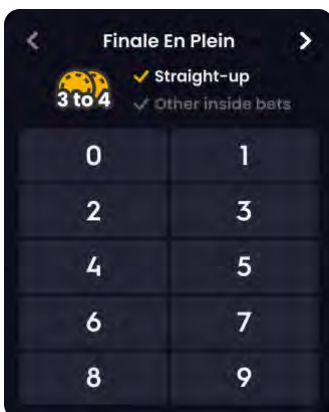

Pariul pe orice număr din secțiunea Finales en Plein înseamnă plasarea jetoanelor în felul următor:

- Finales en Plein 0 – pariu cu 4 jetoane pe 0, 10, 20 și 30