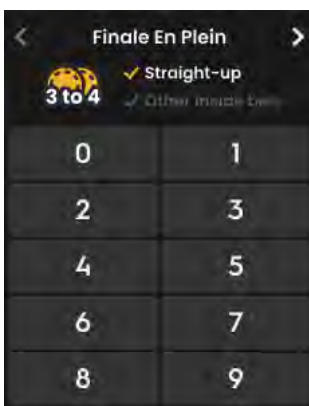

Pentru a închide, atingeți/dați clic pe săgeată.

Pariuri speciale clasice

Sunt disponibile următoarele pariuri speciale: Finales en Plein, Finales a Cheval și Full Complete.

Finales en Plein presupune plasarea de pariuri exacte pe toate numerele care se termină cu cifra selectată. Prin urmare, acest pariu poate include trei sau patru numere.

Pariul pe orice număr din secțiunea Finales en Plein înseamnă plasarea jetoanelor în felul următor:

- Finales en Plein 0 – pariu cu 4 jetoane pe 0, 10, 20 și 30
- Finales en Plein 1 – pariu cu 4 jetoane pe 1, 11, 21 și 31
- Finales en Plein 2 – pariu cu 4 jetoane pe 2, 12, 22 și 32
- Finales en Plein 3 – pariu cu 4 jetoane pe 3, 13, 23 și 33
- Finales en Plein 4 – pariu cu 4 jetoane pe 4, 14, 24 și 34
- Finales en Plein 5 – pariu cu 4 jetoane pe 5, 15, 25 și 35
- Finales en Plein 6 – pariu cu 4 jetoane pe 6, 16, 26 și 36
- Finales en Plein 7 – pariu cu 3 jetoane pe 7, 17 și 27
- Finales en Plein 8 – pariu cu 3 jetoane pe 8, 18 și 28
- Finales en Plein 9 – pariu cu 3 jetoane pe 9, 19 și 29

Finales a Cheval sunt tot pariuri inspirate din Franța, folosite în jocul de ruletă cu un singur 0, în care puteți paria pe perechi de divizări care se termină cu aceeași cifră.