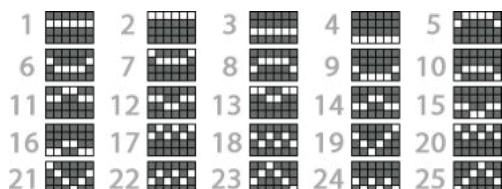

În timpul RUNDEI DE JOCURI GRATUITE opțiunea de înlocuire a simbolurilor și multiplicatorii SCATTER sunt active.

Lovește 3 sau mai multe simboluri SCATTER în timpul runde de ROTIRI GRATUITE pentru a redeclanșa opțiunea de joc.
Fără limite!

3 simboluri SCATTER adaugă încă 8 rotiri gratuite.
4 simboluri SCATTER adaugă încă 10 rotiri gratuite.
5 simboluri SCATTER adaugă încă 15 rotiri gratuite.
6 simboluri SCATTER adaugă încă 20 rotiri gratuite.

CÂȘTIGUL MAXIM

Suma maximă câștigată este limitată la 5.000 x pariu. Dacă câștigul total al unei runde de JOCURI GRATUITE atinge 5.000 x runda se încheie imediat, câștigul este acordat și toate rotirile gratuite rămase sunt pierdute.

REGULILE JOCULUI

VOLATILITATE ⚡⚡⚡⚡

Jocurile cu volatilitate ridicată plătesc în medie mai rar, însă au o șansă mai mare de a acorda câștiguri mari într-o perioadă scurtă de timp.

Toate simbolurile plătesc de la stânga la dreapta pe liniile active.
Câștigul din Jocurile Gratuite este adăugat la câștigul pe linie.

Toate câștigurile sunt multiplicare cu miza de pe linie.
Toate sumele sunt exprimate ca și câștiguri reale în fișe.
Numai cel mai mare câștig este plătit pentru fiecare linie.

Atunci când se câștigă pe mai multe linii, toate câștigurile se adaugă la câștigul total.

În timpul runde de Jocuri Gratuite se joacă role speciale.

Câștigurile din jocurile gratuite se acordă jucătorului la finalul runde.
Istoricul câștigurilor din jocurile gratuite conține toate câștigurile ciclului de joc.

RTP-ul teoretic al acestui joc este 94.5%

RTP alternativ: 95.5%, 96.5%

MIZĂ MINIMĂ: 0,25€

MIZĂ MAXIMĂ: 125,00€

Poți folosi butoanele SPACE și ENTER de pe tastatură pentru

a începe și a opri jocul.

Defecțiunile anulează toate plățile și jocurile.