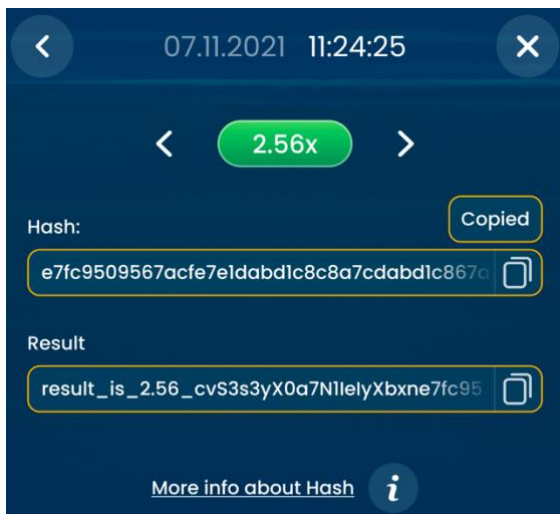

Panoul GRAFICE arată plaja de rezultate. Folosiți glisorul pentru a modifica numărul celor mai recente runde folosite pentru generarea graficelor.

Returnare la jucător

Restituirea teoretică optimă la jucător în jocul Big Bass Crash este de **95,50%**.

Comenzile de navigare