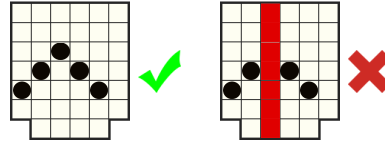

Beware The Deep Megaways

REGULILE JOCULUI

Toate simbolurile plătesc de la stânga la dreapta pe role adiacente începând cu rola din capătul stâng.

Acesta este simbolul BONUS.
Apare pe toate rolele.

Modalități de câștig

Câștiguri acordate pentru combinații de simboluri adiacente de la stânga la dreapta de orice mărime.

Rolele 1 și 6 pot avea până la 7 simboluri. Rolele 2, 3, 4 și 5 pot avea până la 6 simboluri, împreună cu un alt simbol pe rândul de jos. Rândul de jos al rolelor de la 2 la 5 se rotește independent, de la dreapta la stânga. În total, numărul maxim de moduri posibile de a câștiga este de 117649.

MEGAWAYS™ IS USED UNDER LICENCE FROM RIG

Acest simbol este WILD și înlocuiește toate simbolurile cu excepția simbolului BONUS. Acesta apare doar pe rândul de jos al rolelor 2, 3, 4 și 5. Oricând un WILD pică, acesta are un multiplicator aleatoriu care se adaugă la un multiplicator total care se aplică la câștigul din toate colapsările ulterioare ale aceleiași rotiri. Multiplicatorii posibili în jocul de bază sunt: 2x, 3x, 4x, 5x, 6x, 10x sau 25x. Multiplicatorii posibili în modul de joc cu ROTIRI GRATUITE sunt: 2x, 3x, 4x, 5x, 6x, 10x, 25x, 50x sau 100x.

MOD COLAPSABIL

MODUL DE JOC CU COLAPSARE înseamnă că după fiecare rotire, combinațiile câștigătoare sunt plătite și toate simbolurile câștigătoare dispar. Simbolurile rămase cad în partea de jos a ecranului, iar pozițiile goale sunt înlocuite cu noi simboluri venite de sus. Noile simboluri au aceeași dimensiune ca și rezultatul rotirii inițiale, înainte de colapsare. Colapsarea continuă până când nu mai apar combinații câștigătoare ca și rezultat în urma colapsării. Toate câștigurile sunt adăugate la balanța jucătorului după ce toate colapsările rezultate dintr-o rotire din jocul de bază s-au jucat.

SIMBOLUL MYSTERY

Acesta este simbolul MISTERIOS.

Ori de câte ori simbolurile MISTERIOASE pică, toate se transformă în același simbol plătit aleatoriu.

ROTIRI GRATUITE

Câștigă 4 sau mai multe simboluri BONUS pentru a declanșa modul de joc cu ROTIRI GRATUITE.

Înainte de începerea runde, alegeți unul dintre cele două tipuri de ROTIRI GRATUITE posibile:

THE DEEP ROTIRI GRATUITE

În acest mod, fiecare colapsare crește cu 1x multiplicatorul total care se aplică tuturor câștigurilor din rundă.

Toți multiplicatorii atinși pe simbolurile WILD se adaugă, de asemenea, la multiplicatorul total. Runda se

încheie atunci când toate rotirile gratuite au fost jucate.

Înainte de a începe acest mod, puteți miza pentru a câștiga mai multe rotiri gratuite sau puteți colecta numărul curent de rotiri în orice moment și începe runda.

Numărul inițial de rotiri gratuite acordate este de 10 pentru activarea a 4 simboluri BONUS, 12 pentru activarea a 5 simboluri BONUS, 14 pentru activarea a 6 simboluri BONUS și 16 pentru activarea a 7 simboluri BONUS. În cazul în care runda începe cu 16 rotiri gratuite acordate, miza nu este posibilă.