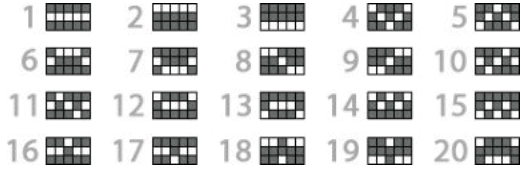

REGULILE JOCULUI

VOLATILITATE

Jocurile cu volatilitate ridicată plătesc în medie mai rar, însă au o șansă mai mare de a acorda câștiguri mari într-o perioadă scurtă de timp.

Toate simbolurile plătesc de la stânga la dreapta pe liniile active.

Câștigul din Jocurile Gratuite este adăugat la câștigul pe linie.

Toate câștigurile sunt multiplicare cu miza de pe linie.

Toate sumele sunt exprimate ca și câștiguri reale în fise

Numai cel mai mare câștig este plătit pentru fiecare linie.

Atunci când se câștigă pe mai multe linii, toate câștigurile se adaugă la câștigul total.

Câștigurile din jocurile gratuite se acordă jucătorului la finalul rundeii.
Istoricul câștigurilor din jocurile gratuite conține toate câștigurile ciclului de joc.

RTP-ul teoretic al acestui joc este 94.47%

RTP alternativ: 95.46%, 96.47%

MIZĂ MINIMĂ: 0,20€

MIZĂ MAXIMĂ: 100,00€

Poți folosi butoanele SPACE și ENTER de pe tastatură pentru a începe și a opri jocul.

Defecțiunile anulează toate plățile și jocurile.

CUM SE JOACĂ

Apasă butoanele sau pentru a schimba valoarea mizei și a deschide meniul de schimbat miza. Alege miza pe care vrei să o joci.

INTERFAȚA DE BAZĂ A JOCULUI

deschide meniul de SETĂRI care conține setări ce afectează modul în care rulează jocul.

deschide pagina cu Informații

Câmpurile CREDIT și MIZĂ arată soldul curent și miza totală.

Apasă pe aceste câmpuri pentru a schimba afișarea valorilor în fise sau cash.

și cresc sau scad miza curentă și deschid meniul de schimbat miza.

pornește jocul

deschide meniul de joc automat

MENIUL DE SETĂRI

ECRAN INTRODUCERE – pornește/oprește ecranul introductiv

AMBIENT – pornește/oprește sunetul ambiental și muzica jocului

EFECTE SONORE – pornește/oprește efectele sonore din joc

ISTORIC – deschide pagina cu istoricul jocurilor

ECRAN INFORMATII

și permit schimbarea paginilor cu informații

închide ecranul cu informații

MENIU MIZĂ

Meniul mizelor afișează numărul de linii disponibile în joc și miza totală curentă, atât în fise cât și cash.

Folosește butoanele și din câmpurile FISE PE LINIE și VALOAREA FISEI pentru a schimba valorile.

Suma maximă de câștig este limitată la 5000x miză. Dacă câștigul total