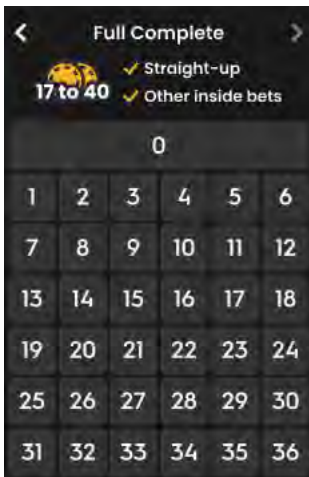

Pariul pe orice număr din secțiunile Full Complete înseamnă plasarea unui număr definit de jetoane pe masă:

- Pariu Full Complete pe 0 – pariu cu 17 jetoane
- Pariu Full Complete pe 1 – pariu cu 27 de jetoane
- Pariu Full Complete pe 2 – pariu cu 36 de jetoane
- Pariu Full Complete pe 3 – pariu cu 27 de jetoane
- Pariu Full Complete pe 4, 7, 10, 13, 16, 19, 22, 25, 28 și 31 – pariu cu 30 de jetoane
- Pariu Full Complete pe 5, 8, 11, 14, 17, 20, 23, 26, 29 și 32 – pariu cu 40 de jetoane
- Pariu Full Complete pe 6, 9, 12, 15, 18, 21, 24, 27, 30 și 33 – pariu cu 30 de jetoane
- Pariu Full Complete pe 34 – pariu cu 18 jetoane
- Pariu Full Complete pe 35 – pariu cu 24 de jetoane
- Pariu Full Complete pe 36 – pariu cu 18 jetoane

Preferate

Cu funcția Preferate, puteți salva până la 10 combinații preferate, pentru a plasa pariurile mai ușor în rundele viitoare la orice masă de ruletă.

Pentru a accesa secțiunea Preferate pe un dispozitiv mobil, atingeți pictograma Pariuri speciale și preferate, apoi atingeți pictograma Preferate. Atingeți din nou pentru a închide funcția.

Pentru a accesa secțiunea Preferate pe un dispozitiv desktop, atingeți/dați clic pe pictograma Preferate.