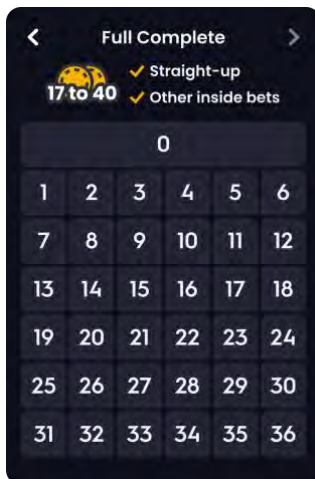

- 2 jetoane pe fiecare divizare
- 3 jetoane pe un pariu Stradă
- 4 jetoane pe fiecare dintre pariurile pe colț
- 6 jetoane pe fiecare pariu Linie

Pariul pe orice număr din secțiunile Full Complete înseamnă plasarea unui număr definit de jetoane pe masă:

- Pariu Full Complete pe 0 – pariu cu 17 jetoane
- Pariu Full Complete pe 1 – pariu cu 27 de jetoane
- Pariu Full Complete pe 2 – pariu cu 36 de jetoane
- Pariu Full Complete pe 3 – pariu cu 27 de jetoane
- Pariu Full Complete pe 4, 7, 10, 13, 16, 19, 22, 25, 28 și 31 – pariu cu 30 de jetoane
- Pariu Full Complete pe 5, 8, 11, 14, 17, 20, 23, 26, 29 și 32 – pariu cu 40 de jetoane
- Pariu Full Complete pe 6, 9, 12, 15, 18, 21, 24, 27, 30 și 33 – pariu cu 30 de jetoane
- Pariu Full Complete pe 34 – pariu cu 18 jetoane
- Pariu Full Complete pe 35 – pariu cu 24 de jetoane
- Pariu Full Complete pe 36 – pariu cu 18 jetoane

Preferate

Cu funcția Preferate, puteți salva până la 10 combinații preferate, pentru a plasa pariurile mai ușor în rundele viitoare la orice masă de ruletă.

Pentru a accesa secțiunea Preferate pe un dispozitiv mobil, atingeți pictograma Pariuri speciale și preferate, apoi atingeți pictograma Preferate. Atingeți din nou pentru a închide funcția.