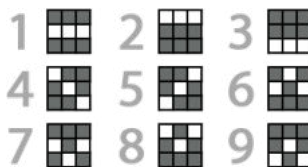

Poți folosi butoanele SPACE și ENTER de pe tastatură pentru a începe și a opri jocul.

RTP-ul teoretic al acestui joc este 96.5% RTP alternativ: 94.5%, 95.5%

MIZĂ MINIMĂ: 0,09€

MIZĂ MAXIMĂ: 90,00€

Defecțiunile anulează toate plățile și jocurile.