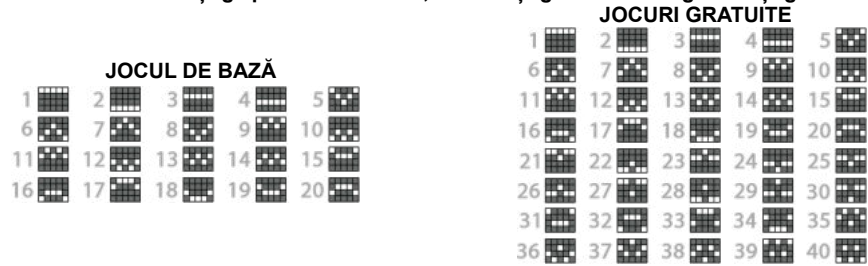

Jocurile cu volatilitate ridicată plătesc în medie mai rar, însă au o șansă mai mare de a acorda câștiguri mari într-o perioadă scurtă de timp.
Toate simbolurile plătesc de la stânga la dreapta pe liniile active. Toate câștigurile sunt multiplicare cu miza de pe linie.
Toate sumele sunt exprimate ca și câștiguri reale în fise
Numai cel mai mare câștig este plătit pentru fiecare linie.
Atunci când se câștigă pe mai multe linii, toate câștigurile se adaugă la câștigul total.

Poți folosi butoanele SPACE și ENTER de pe tastatură pentru a începe și a opri jocul.
RTP-ul teoretic al acestui joc este 96.5%

MIZĂ MINIMĂ: 0,20€

MIZĂ MAXIMĂ: 100,00€

Defecțiunile anulează toate plățile și jocurile.

RTP alternativ: 94.5%, 95.5%

CUM SE JOACĂ

Apasă butoanele sau pentru a schimba valoarea mizei și a deschide meniul de schimbat miza.
Alege miza pe care vrei să o joci.

Apasă butonul SPIN pentru a juca

INTERFAȚA DE BAZĂ A JOCULUI

deschide meniul de SETĂRI care conține setări ce afectează modul în care rulează jocul.

deschide pagina cu Informații

Câmpurile CREDIT și MIZĂ arată soldul curent și miza totală.
Apasă pe aceste câmpuri pentru a schimba afișarea valorilor în fise sau cash.

și cresc sau scad miza curentă și deschid meniul de schimbat miza.

pornește jocul

deschide meniul de joc automat

MENIUL DE SETĂRI

JOC RAPID – activează modul joc rapid în care rolele pornesc toate în același timp și se opresc cât mai repede posibil

ECRAN INTRODUCERE – pornește/oprește ecranul introductiv

AMBIENT – pornește/oprește sunetul ambiental și muzica jocului

EFECTE SONORE – pornește/oprește efectele sonore din joc

ISTORIC – deschide pagina cu istoricul jocurilor

și ECRAN INFORMAȚII
permite schimbarea paginilor cu informații
 închide ecranul cu informații

MENIU MIZĂ

Meniul mizelor afișează numărul de linii disponibile în joc și miza totală curentă, atât în fise cât și cash.

Folosește butoanele și din câmpurile FISE PE LINIE și VALOAREA FISEI pentru a schimba valorile.

JOC AUTOMAT

Pentru a porni jocul automat apasă pe butoanele care afișează numerele posibile de jocuri automate

Opțiunea SARI PESTE ECRANE omite ecranele de introducere și final ale rundelor speciale