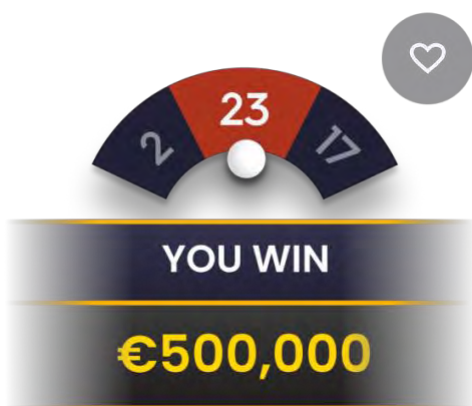

Odată ce combinația de pariu este salvată în lista Preferate, puteți să o folosiți în perioada de pariere. Când atingeți/dați clic pe pariul preferat, jetoanele vor fi plasate pe masă în consecință.

Într-o rundă de joc, puteți plasa mai multe pariuri preferate salvate folosind jetoane suplimentare.

Puteți șterge pariurile preferate în orice moment sau puteți crea altele noi.