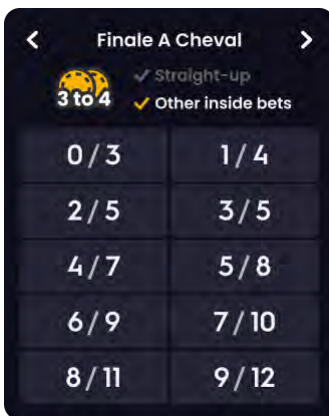

- Finales en Plein 1 – pariu cu 4 jetoane pe 1, 11, 21 și 31
- Finales en Plein 2 – pariu cu 4 jetoane pe 2, 12, 22 și 32
- Finales en Plein 3 – pariu cu 4 jetoane pe 3, 13, 23 și 33
- Finales en Plein 4 – pariu cu 4 jetoane pe 4, 14, 24 și 34
- Finales en Plein 5 – pariu cu 4 jetoane pe 5, 15, 25 și 35
- Finales en Plein 6 – pariu cu 4 jetoane pe 6, 16, 26 și 36
- Finales en Plein 7 – pariu cu 3 jetoane pe 7, 17 și 27
- Finales en Plein 8 – pariu cu 3 jetoane pe 8, 18 și 28
- Finales en Plein 9 – pariu cu 3 jetoane pe 9, 19 și 29

Finales a Cheval sunt tot pariuri inspirate din Franța, folosite în jocul de ruletă cu un singur 0, în care puteți paria pe perechi de divizări care se termină cu aceeași cifră.

Pariul pe orice număr din secțiunea Finales a Cheval înseamnă plasarea jetoanelor în felul următor:

- Finales a Cheval 0/3 – pariu cu 4 jetoane pe divizările 0/3, 10/13, 20/23 și 30/33
- Finales a Cheval 1/4 – pariu cu 4 jetoane pe divizările 1/4, 11/14, 21/24 și 31/34
- Finales a Cheval 2/5 – pariu cu 4 jetoane pe divizările 2/5, 12/15, 22/25 și 32/35
- Finales a Cheval 3/6 – pariu cu 4 jetoane pe divizările 3/6, 13/16, 23/26 și 33/36
- Finales a Cheval 4/7 – pariu cu 4 jetoane pe divizările 4/7, 14/17, și 24/27 și pe pariul exact 34
- Finales a Cheval 5/8 – pariu cu 4 jetoane pe divizările 5/8, 15/18 și 25/28 și pe pariul exact 35
- Finales a Cheval 6/9 – pariu cu 4 jetoane pe divizările 6/9, 16/19 și 26/29 și pe pariul exact 36
- Finales a Cheval 7/10 – pariu cu 3 jetoane pe divizările 7/10, 17/20 și 27/30
- Finales a Cheval 8/11 – pariu cu 3 jetoane pe divizările 8/11, 18/21 și 28/31
- Finales a Cheval 9/12 – pariu cu 3 jetoane pe divizările 9/12, 19/22 și 29/32

Un pariu **Full Complete** înseamnă un pariu cu acoperire maximă, în care toate pariurile interioare se plasează pe un anumit număr în felul următor:

- 1 jeton pe un pariu exact