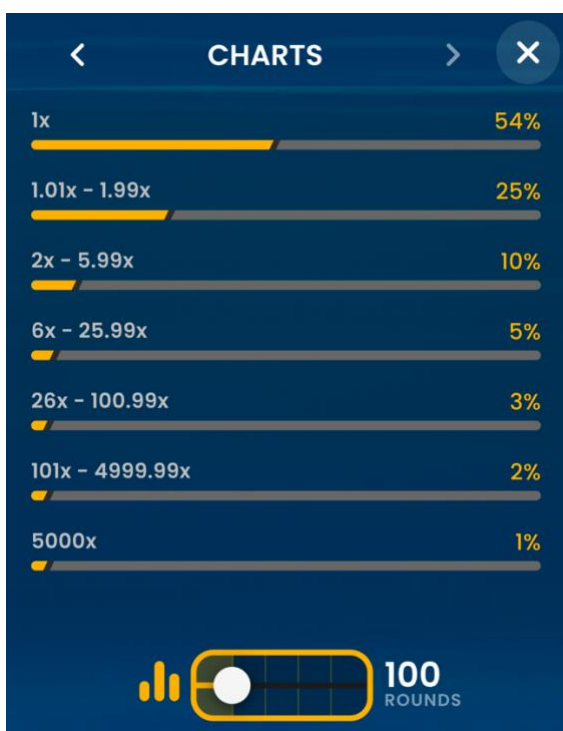

Panoul GRAFICE arată plaja de rezultate. Folosiți glisorul pentru a modifica numărul celor mai recente runde folosite pentru generarea graficelor.