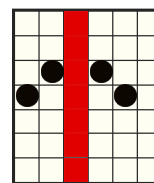

Modalități de câștig

Câștiguri acordate pentru combinații de simboluri adiacente de la stânga la dreapta de orice mărime. Rolele 1 și 6 pot avea până la 7 simboluri. În total numărul maxim posibil de moduri de câștig este 117649.

MEGAWAYS™ IS USED UNDER LICENCE FROM

REGULILE ROTIRILOR GRATUITE

6 simboluri SCATTER plătesc 500x miza totală.
5 simboluri SCATTER plătesc 100x miza totală.
4 simboluri SCATTER plătesc 20x miza totală.
3 simboluri SCATTER plătesc 4x miza totală.