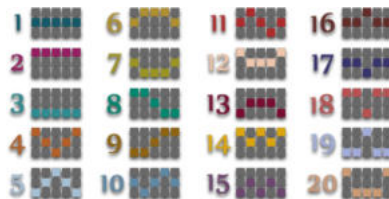

Poți folosi butoanele **SPACE** și **ENTER** de pe tastatură pentru a începe și a opri jocul.

Defecțiunile anulează toate plățile și jocurile

REGULILE JOCULUI

VOLATILITATE ⚡⚡⚡⚡

Jocurile cu volatilitate ridicată plătesc în medie mai rar, însă au o șansă mai mare de a acorda câștiguri mari într-o perioadă scurtă de timp.

MIZĂ MINIMĂ: 0,20€

MIZĂ MAXIMĂ: 100,00€

RTP-ul teoretic al acestui joc este 96.53%

CUM SE JOACĂ

Apasă butoanele

sau

pentru a schimba valoarea mizei și a deschide meniul de schimbat miza.