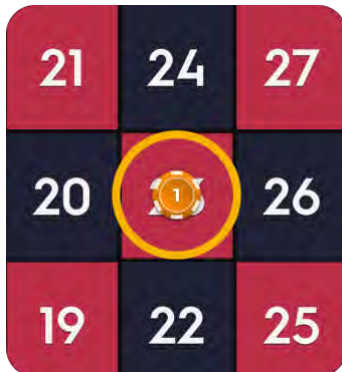

3. Apar unu sau mai multe dintre evenimentele care declanșează oprirea jocului automat: soldul scade, soldul crește sau un singur câștig depășește valoarea aplicată în setări.

Rezultatul jocului

Numărul câștigător din runda de joc va fi încercuit pe masă.

Numărul câștigător va fi afișat și în partea de sus a videoclipului. Valoarea câștigului va apărea sub acesta.

Dacă numărul câștigător este și un număr mega norocos, acesta va apărea pe ecran cu multiplicatorul aferent.