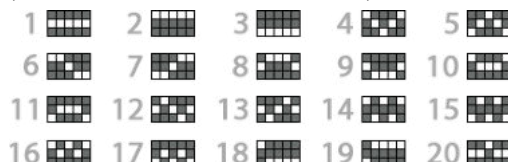

În timpul modului de joc MINI SLOT pot apărea la întâmplare până la 15 mini-slot-uri. Au propriile

lor simboluri, cu premii diferite:

ORICE

3 - 2400

3 - 1800

3 - 1200

1 - 240

Mini sloturi cu dimensiunea de 2x2 sau 3x3 simboluri de joc pot de asemenea să apară la întâmplare. Au un multiplicator aleatoriu suplimentar care se aplică câștigului total al mini-slotului.

În timpul runde, fiecare mini slot se învârtă și dă câștiguri individuale. După fiecare câștig, mini-slot-ul se va roti din nou până nu

mai există victorii. Runda se încheie când toate mini-slot-urile au încetat să se rotească și jocul acordă toate câștigurile obținute în timpul runde.

Rolele speciale sunt prezente în joc în timpul modului special.

Modul de joc nu poate fi declanșat din nou.

REGULILE JOCULUI

VOLATILITATE ⚡⚡⚡⚡

Jocurile cu volatilitate ridicată plătesc în medie mai rar, însă au o șansă mai mare de a acorda câștiguri mari într-o perioadă scurtă de timp.

Toate simbolurile plătesc de la stânga la dreapta pe liniile de plată selectate.

Toate câștigurile sunt înmulțite cu miza pe linie.

Toate sumele sunt exprimate ca și câștiguri reale în fise

Numai cel mai mare câștig este plătit pentru fiecare linie.

Atunci când se câștigă pe mai multe linii, toate câștigurile se adaugă la câștigul total.

CÂȘTIG MAXIM

Câștigul maxim este limitat la 20.000 miză atât în jocul de bază când și în timpul rotirilor gratuite. Dacă câștigul total al unei RUNDE DE ROTIRI GRATUITE ajunge la 20.000 miza, runda se termină imediat, câștigul este acordat iar restul rotirilor gratuite sunt pierdute.

Poți folosi butoanele SPACE și ENTER de tastatură pentru a începe și a opri jocul.

RTP-

ul teoretic al acestui joc este 96.51% RTP alternativ: 95.51%, 90.51% Defecțiunile anulează toate plățile și jocurile.

MIZĂ MINIMĂ: 0,20€

MIZĂ MAXIMĂ: 100,00€