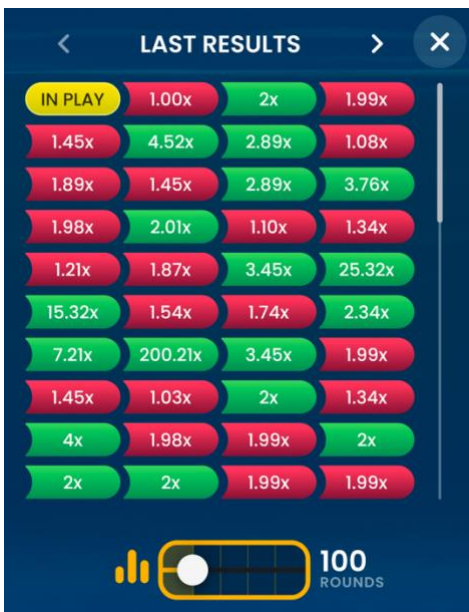

Statistici

Atingeți/dați clic pe butonul **Statistici** pentru a deschide și vedea statisticile.

Panoul ULTIMELE REZULTATE conține valorile a până la 500 dintre cei mai recentți multiplicatori de distrugere.

Atingeți/dați clic pe pătratul care conține rezultatul, pentru a vedea mai multe detalii despre rezultatul respectiv:

- Marcajul temporal al runde de joc.
- Șir hash: este un cod hash trimis înainte de începutul runde de joc. Puteți să-l folosiți pentru a verifica dacă rezultatul runde este corect.
- Șirul cu rezultate: un șir care conține rezultatul. Se trimite la finalul runde de joc. Prin indexarea prin hashing cu algoritmul SHA256, veți obține șirul hash de mai sus, care confirmă faptul că rezultatul distrugerii nu a fost modificat în timpul runde.