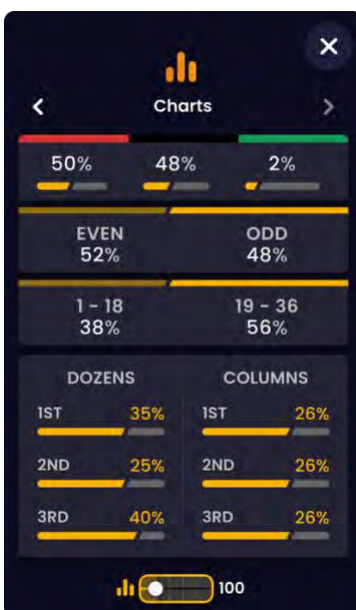

Numerele calde sunt cele care au fost câștigătoare cel mai des. **Numerele reci** sunt cele care au fost câștigătoare cel mai rar.

Treceți cursorul peste sectorul aferent fiecărui număr în diagrama circulară pentru a vedea de câte ori a fost câștigător numărul în numărul de runde selectat.

În secțiunea **Grafice**, găsiți procentajele de Coloană, Duzini, Roșu, Negru, Par, Impar, numere mici și numere mari.