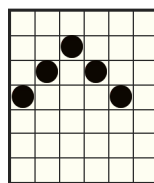

Modalități de câștig

Câștiguri acordate pentru combinații de simboluri adiacente de la stânga la dreapta de orice mărime. Rolele 1 și 6 pot avea până la 7 simboluri. În total numărul maxim posibil de moduri de câștig este 117649.

MEGAWAYS™ IS USED UNDER LICENCE FROM

REGULILE ROTIRILOR GRATUITE

6 simboluri SCATTER plătesc 500x miza totală.
5 simboluri SCATTER plătesc 100x miza totală.
4 simboluri SCATTER plătesc 20x miza totală.
3 simboluri SCATTER plătesc 4x miza totală.