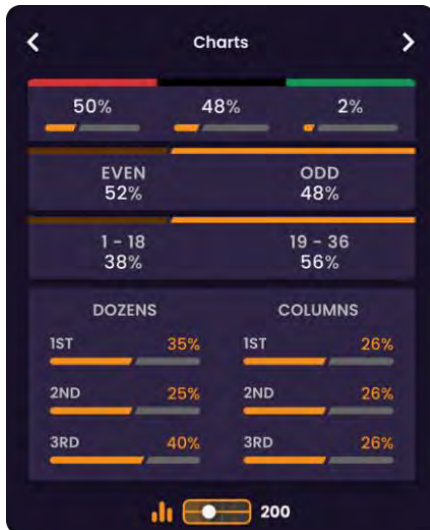

Treceți cursorul peste sectorul aferent fiecărui număr în diagrama circulară pentru a vedea de câte ori a fost câștigător numărul în numărul de runde selectat.

În secțiunea **Grafice**, găsiți procentajele de Coloană, Duzini, Roșu, Negru, Par, Impar, numere mici și numere mari.

În secțiunea **Ultimele rezultate**, găsiți ultimele numere câștigătoare pentru numărul selectat de rotiri. Dacă treceți cursorul deasupra unui număr, se vor evidenția toate ocaziile în care numărul respectiv a fost câștigător.