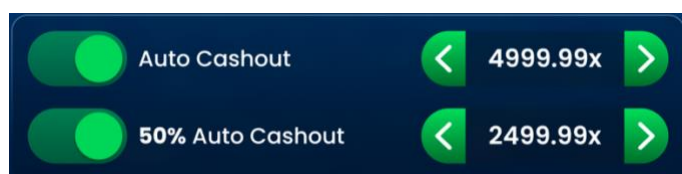

- Când alegeți opțiunea „ÎNCASARE”, încasați câștigurile pentru întreaga miză aflată în joc. Valoarea câștigului este afișată pe buton și este tot mai mare pe măsură ce crește multiplicatorul.

Dacă atingeți/dați clic pe acest buton înainte de distrugere, se declanșează un proces de confirmare de la serverul de joc, iar suma finală câștigată este achitată conform multiplicatorului din momentul validării solicitării dvs.

- Când alegeți opțiunea „ÎNCASARE 50%”, puteți securiza jumătate din miza curentă și puteți continua să jucați cu cealaltă jumătate, având posibilitatea de a încasa ulterior la o valoare mai mare a multiplicatorului.

Dacă atingeți/dați clic pe acest buton înaintea de distrugere, se declanșează un proces de confirmare de la serverul de joc. Când solicitarea dvs. este validată, suma finală câștigată este achitată conform multiplicatorului curent. Câmpul pentru miză se va actualiza apoi automat, astfel încât să reflecte noua valoare a mizei rămase.

Pentru a încasa a doua jumătate a mizei, atingeți/dați clic pe butonul „ÎNCASARE” înainte să aibă loc distrugerea.

Încasarea automată și încasarea automată 50%

Folosiți comutatorul de pe panoul de pe ecran pentru a activa „Încasare automată” și/sau „Încasare automată 50%” în timpul perioadei de pariere.

Valoarea minimă care trebuie setată este de 1,01x, iar cea maximă este de 4.999,99x, pentru că nu este distrugere la 5.000,00x, rezultând plata automată a tuturor pariurilor rămase în joc.

OBSERVAȚIE: activarea opțiunii Încasare automată / Încasare automată 50% garantează plata multiplicatorului selectat dacă acesta este mai mic sau egal cu multiplicatorul de distrugere.

Dacă ați selectat ambele opțiuni de încasare automată, valoarea setată pentru „Încasare automată 50%” trebuie să fie mai mică decât cea pentru „Încasare automată”, iar aceasta se va modifica automat când opțiunea „Încasare automată” este ajustată și se va dezactiva în momentul în care valoarea pentru „Încasare automată” este egală cu 1,01x.

Dacă aceste opțiuni sunt activate, plata este procesată în funcție de rezultatul jocului și de valorile predefinite pentru „Încasare automată” / „Încasare automată 50%”.