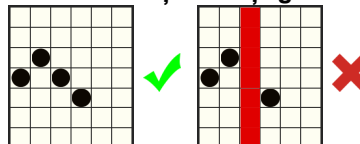

REGULILE JOCULUI

Toate simbolurile plătesc de la stânga la dreapta pe role adiacente începând cu rola din capătul stâng.

Acesta este simbolul WILD și substituie pentru toate simbolurile, cu excepția simbolurilor COLLECT și SPECIAL. Poate apărea pe toate rolele.

Modalități de câștig

Câștiguri acordate pentru combinații de simboluri adiacente de la stânga la dreapta de orice mărime. Rolele 1 și 6 pot avea până la 7 simboluri. În total numărul maxim posibil de moduri de câștig este 117649.