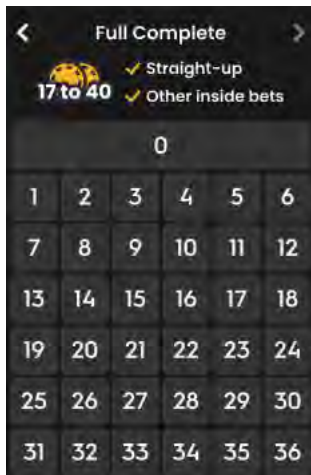

Pariul pe orice număr din secțiunile Full Complete înseamnă plasarea unui număr definit de jetoane pe masă:

- Pariu Full Complete pe 0 – pariu cu 17 jetoane
- Pariu Full Complete pe 1 – pariu cu 27 de jetoane
- Pariu Full Complete pe 2 – pariu cu 36 de jetoane
- Pariu Full Complete pe 3 – pariu cu 27 de jetoane
- Pariu Full Complete pe 4, 7, 10, 13, 16, 19, 22, 25, 28 și 31 – pariu cu 30 de jetoane
- Pariu Full Complete pe 5, 8, 11, 14, 17, 20, 23, 26, 29 și 32 – pariu cu 40 de jetoane
- Pariu Full Complete pe 6, 9, 12, 15, 18, 21, 24, 27, 30 și 33 – pariu cu 30 de jetoane
- Pariu Full Complete pe 34 – pariu cu 18 jetoane
- Pariu Full Complete pe 35 – pariu cu 24 de jetoane
- Pariu Full Complete pe 36 – pariu cu 18 jetoane

Preferate

Cu funcția Preferate, puteți salva până la 10 combinații preferate, pentru a plasa pariurile mai ușor în runde viitoare la orice masă de ruletă.

Pentru a accesa secțiunea Preferate pe un dispozitiv mobil, atingeți pictograma Pariuri speciale și preferate, apoi atingeți pictograma Preferate. Atingeți din nou pentru a închide funcția.

Pentru a accesa secțiunea Preferate pe un dispozitiv desktop, atingeți/dați clic pe pictograma Preferate.