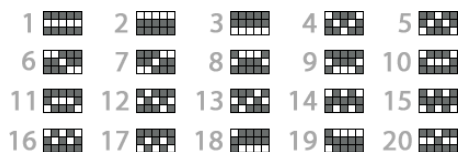

Poți folosi butoanele SPACE și ENTER de pe tastatură pentru a începe și a opri jocul.

RTP-ul teoretic al acestui joc este 95.60%

Defecțiunile anulează toate plățile și jocurile.

MIZĂ MINIMĂ: 0,20RON
MIZĂ MAXIMĂ: 240,00RON