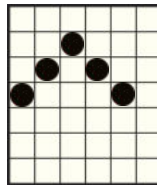

Moduri de câștig

Câștiguri acordate pentru combinații de simboluri adiacente de la stânga la dreapta de orice mărime.

Rolele de la 1 la 6 pot avea până la 7 simboluri. În total numărul maxim de modalități posibile de câștig este de 117649.

MEGAWAYS™ IS USED UNDER LICENCE FROM