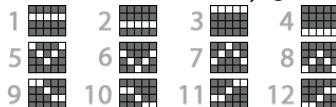

REGULILE JOCULUI

VOLATILITATE ⚡⚡⚡⚡

Jocurile cu volatilitate ridicată plătesc în medie mai rar, însă au o șansă mai mare de a acorda câștiguri mari într-o perioadă scurtă de timp.

Toate simbolurile plătesc de la stânga la dreapta pe liniile selectate.

Toate câștigurile sunt multiplicare de miză per linie.

Toate sumele sunt exprimate ca și câștiguri reale în fișe.

Numai cel mai mare câștig este plătit pentru fiecare linie.

Atunci când se câștigă pe mai multe linii, toate câștigurile se adaugă la câștigul total.

RTP-ul teoretic al acestui joc este 96.08%

RTP alternativ: 87.06%, 94.07%, 95.07%

RTP-ul jocului când folosești "MOD MIZĂ SPECIALĂ" este 96.08%

RTP alternativ: 87.06%, 94.07%, 95.07%

RTP-ul jocului când folosești "CUMPĂRĂ ROTIRI GRATUITE" este 96.07%

RTP alternativ: 94.07%, 95.07%

Poți folosi butoanele SPACE și ENTER de pe tastatură pentru a începe și a opri jocul.

Defecțiunile anulează toate plățile și jocurile.

MIZĂ MINIMĂ: 0,12€

MIZĂ MAXIMĂ: 360,00€

CUM SE JOACĂ

Apasă butoanele sau pentru a schimba valoarea mizei și a deschide meniul de schimbat miza. Alege miza pe care vrei să o joci.

INTERFAȚA DE BAZĂ A JOCULUI

deschide meniul de SETĂRI care conține setări ce afectează modul în care rulează jocul.

deschide pagina cu Informații

Câmpurile CREDIT și MIZĂ arată soldul curent și miza totală.

Apasă pe aceste câmpuri pentru a schimba afișarea valorilor în fișe sau cash.

și cresc sau scad miza curentă și deschid meniul de schimbat miza.

pornește jocul

JOC AUTOMAT

deschide meniul de joc automat

MENIUL DE SETĂRI

JOC RAPID – activează modul joc rapid în care rolele pornesc toate în același timp și se opresc cât mai repede posibil

ECRAN INTRODUCERE – pornește/oprește ecranul introductiv

AMBIENT – pornește/oprește sunetul ambiental și muzica jocului

EFACTE SONORE – pornește/oprește efectele sonore din joc

ISTORIC – deschide pagina cu istoricul jocurilor

ECRAN INFORMAȚII

și permit schimbarea paginilor cu informații

închide ecranul cu informații