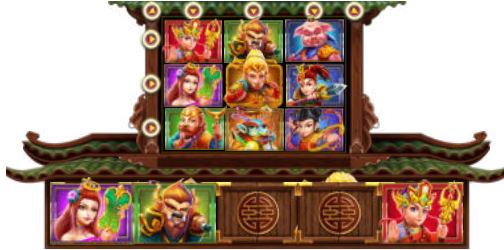

PLĂȚI ȘI LINII

	8 LINII - 400x pariu
	6 LINII - 100x pariu
	5 LINII - 30x pariu
	4 LINII - 15x pariu
	3 LINII - 10x pariu
	2 LINII - 5x pariu
	1 LINIE - 2x pariu

Nu există posibilitatea de a câștiga pe 7 linii.

REGULILE JOCULUI

VOLATILITATE

Jocurile cu volatilitate ridicată plătesc în medie mai rar, însă au o șansă mai mare de a acorda câștiguri mari într-o perioadă scurtă de timp.

Toate sumele sunt exprimate ca și câștiguri reale în fise

Poți folosi butoanele SPACE și ENTER de pe tastatură pentru a începe și a opri jocul.

RTP-ul teoretic al acestui joc este 96.54 %

Defecțiunile anulează toate plățile și jocurile.

RTP alternativ: 95.51%

MIZĂ MINIMĂ: 0,20€

MIZĂ MAXIMĂ: 100,00€

CUM SE JOACĂ

Apasă butoanele sau pentru a schimba valoarea mizei și a deschide meniul de schimbat miza. Alege miza pe care vrei să o joci.

Apasă butonul SPIN pentru a juca

INTERFAȚA DE BAZĂ A JOCULUI

deschide meniul de SETĂRI care conține setări ce afectează modul în care rulează jocul.

deschide pagina cu Informații

Câmpurile CREDIT și MIZĂ arată soldul curent și miza totală.

Apasă pe aceste câmpuri pentru a schimba afișarea valorilor în fise sau cash.

și cresc sau scad miza curentă și deschid meniul de schimbat miza.

pornește jocul

JOC AUTOMAT

deschide meniul de joc automat