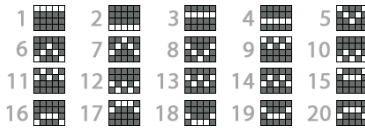

Multiplicator de 20x - Mod normal de joc

CUMPĂRĂ ROTIRI GRATUITE

Runda cu ROTIRI GRATUITE poate fi declanșată instantaneu din jocul de bază prin cumpărare.

Există trei opțiuni pentru a cumpăra ROTIRI GRATUITE:

Plățiți 80x miza totală pentru a declanșa modul de joc cu ROTIRI GRATUITE cu 3 simboluri BONUS garantate la rotirea de declanșare.

Plățiți 150x miza totală pentru a declanșa modul de joc cu ROTIRI GRATUITE cu 4 simboluri

BONUS garantate la rotirea de declanșare.

Plățiți 300x miza totală pentru a declanșa modul de joc cu ROTIRI GRATUITE cu 5 simboluri

BONUS garantate la rotirea de declanșare.

REGULILE JOCULUI

VOLATILITATE ⚡⚡⚡⚡

Jocurile cu volatilitate ridicată plătesc în medie mai rar, însă au o șansă mai mare de a acorda câștiguri mari într-o perioadă scurtă de timp.

Toate simbolurile plătesc de la stânga la dreapta pe liniile active.

Toate câștigurile sunt multiplicare cu miza de pe linie.

Câștigurile din Rotiri gratuite și Re-rotiri se adaugă la câștigul pe linia de plată.

Toate sumele sunt exprimate ca și câștiguri reale în fișe.

Numai cel mai mare câștig este plătit pentru fiecare linie.

Atunci când se câștigă pe mai multe linii, toate câștigurile se adaugă la câștigul total.

Câștigul din Rotiri gratuite și Re-rotire este acordat jucătorului după încheierea runde.

Câștigul total din istoricul Rotirilor gratuite și Re-rotirilor conține întregul câștig al ciclului.

RTP-ul teoretic al acestui joc este 94.49%

RTP-ul jocului când folosești "MOD MIZĂ SPECIALĂ" este 94.52%

RTP-ul jocului atunci când se utilizează "CUMPĂRĂ ROTIRI GRATUITE" cu 3 simboluri BONUS garantate este de 94.55%.

RTP-ul jocului atunci când se utilizează "CUMPĂRĂ ROTIRI GRATUITE" cu 4 simboluri BONUS garantate este de 95.51%.

RTP-ul jocului atunci când se utilizează "CUMPĂRĂ ROTIRI GRATUITE" cu 5 simboluri BONUS garantate este de 94.51%.

Poți folosi butoanele SPACE și ENTER de pe tastatură pentru a începe și a opri jocul.

Defecțiunile anulează toate plățile și jocurile.

MIZĂ MINIMĂ: 0,20RON

MIZĂ MAXIMĂ: 500,00RON

CUM SE JOACĂ

Apasă butoanele sau pentru a schimba valoarea mizei și a deschide meniul de schimbat miza. Alege miza pe care vrei să o joci.

INTERFAȚA DE BAZĂ A JOCULUI

deschide meniul de SETĂRI care conține setări ce afectează modul în care rulează jocul.

deschide pagina cu Informații

Câmpurile CREDIT și MIZĂ arată soldul curent și miza totală.