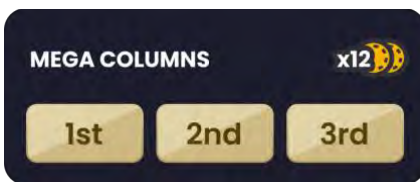

PARIAȚI PE TOATE – atingeți/dați clic pe buton pentru a acoperi toate cele 37 de numere deodată în perioada de pariere. Pariurile se vor plasa cu valoarea selectată a jetoanelor.