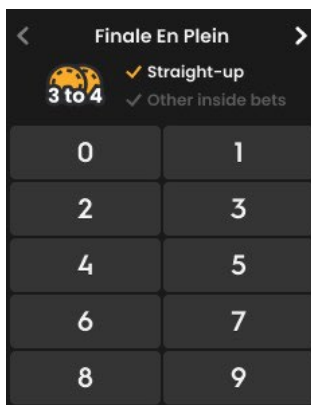

Pentru a închide, atingeți/dați clic pe săgeată.

Pariuri speciale clasice

Sunt disponibile următoarele pariuri speciale: Finales en Plein, Finales a Cheval și Full Complete.

Finales en Plein presupune plasarea de pariuri exacte pe toate numerele care se termină cu cifra selectată. Prin urmare, acest pariu poate include trei sau patru numere.

Pariul pe orice număr din secțiunea Finales en Plein înseamnă plasarea jetoanelor în felul următor:

- Finales en Plein 0 — pariu cu 4 jetoane pe 0, 10, 20 și 30
- Finales en Plein 1 — pariu cu 4 jetoane pe 1, 11, 21 și 31
- Finales en Plein 2 — pariu cu 4 jetoane pe 2, 12, 22 și 32
- Finales en Plein 3 — pariu cu 4 jetoane pe 3, 13, 23 și 33
- Finales en Plein 4 — pariu cu 4 jetoane pe 4, 14, 24 și 34
- Finales en Plein 5 — pariu cu 4 jetoane pe 5, 15, 25 și 35
- Finales en Plein 6 — pariu cu 4 jetoane pe 6, 16, 26 și 36
- Finales en Plein 7 — pariu cu 3 jetoane pe 7, 17 și 27
- Finales en Plein 8 — pariu cu 3 jetoane pe 8, 18 și 28
- Finales en Plein 9 — pariu cu 3 jetoane pe 9, 19 și 29

Finales a Cheval sunt tot pariuri inspirate din Franța, folosite în jocul de ruletă cu un singur 0, în care puteți paria pe perechi de divizări care se termină cu aceeași cifră.