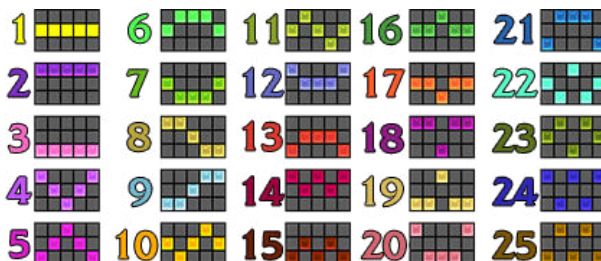

REGULILE JOCULUI

VOLATILITATE

Toate simbolurile plătesc de la stânga la dreapta pe liniile active.
Câștigul din Jocurile Gratuite este adăugat la câștigul pe linie. Toate câștigurile sunt multiplicare cu miza de pe linie.
Numai cel mai mare câștig este plătit pentru fiecare linie.

Poți folosi butoanele SPACE și ENTER de pe tastatură pentru a începe și a opri jocul.

RTP-ul teoretic al acestui joc este 92 %

Defecțiunile anulează toate plățile și jocurile

MIZĂ MINIMĂ: 0,25€

MIZĂ MAXIMĂ: 125,00€

RTP alternativ: 93.99%, 96%

CUM SE JOACĂ

Apasă butoanele sau pentru a schimba valoarea mizei și a deschide meniul de schimbat miza. Alege miza pe care vrei să o joci.

Apasă butonul SPIN pentru a juca

INTERFAȚA DE BAZĂ A JOCULUI

deschide meniul de SETĂRI care conține setări ce afectează modul în care rulează jocul.

deschide pagina cu Informații

Câmpurile CREDIT și MIZĂ arată soldul curent și miza totală.
Apasă pe aceste câmpuri pentru a schimba afișarea valorilor în fise sau cash.

și cresc sau scad miza curentă și deschid meniul de schimbat miza.

pornește jocul

deschide meniul de joc automat

MENIUL DE SETĂRI

JOC RAPID – activează modul joc rapid în care rolele pornesc toate în același timp și se opresc cât mai repede posibil

ECRAN INTRODUCERE – pornește/oprește ecranul introductiv

AMBIENT – pornește/oprește sunetul ambiental și muzica jocului

EFECTE SONORE – pornește/oprește efectele sonore din joc

ISTORIC – deschide pagina cu istoricul jocurilor

ECRAN INFORMAȚII

și permit schimbarea paginilor cu informații

închide ecranul cu informații

MENIU MIZĂ

Meniul mizelor afișează numărul de linii disponibile în joc și miza totală curentă, atât în fise cât și cash.

Folosește butoanele și din câmpurile FISE PE LINIE și VALOAREA FISEI pentru a schimba valorile.