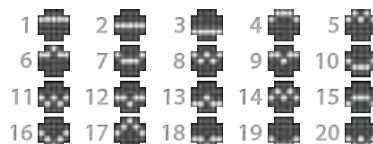

În timpul acestei runde rolele speciale sunt în joc.

CÂȘTIG MAXIM

Câștigul maxim este limitat la 5.000x miza. Când câștigul total al unei runde ajunge la 5.000x miza, runda se încheie imediat, câștigul este acordat și toate rotirile gratuite rămase sunt pierdute.

CUMPĂRĂ ROTIRI GRATUITE

RUNDA CU ROTIRI GRATUITE poate să fie declanșată instant din jocul de bază prin cumpărare pentru 85x miză totală curentă.

Când cumpărați runda cu ROTIRI GRATUITE, la rotirea de declanșare, WILDURILE pot avea un multiplicator aleatoriu de x1, x2, x3, x4, x5, x6, x7, x8, x9, x10, x12, x15, x20.

REGULILE JOCULUI

VOLATILITATE ⚡⚡⚡⚡

Jocurile cu volatilitate ridicată plătesc în medie mai rar, însă au o șansă mai mare de a acorda câștiguri mari într-o perioadă scurtă de timp.

Toate simbolurile plătesc de la stânga la dreapta și de la dreapta la stânga pe liniile de plată selectate.

Toate câștigurile sunt înmulțite cu miza pe linie.

Câștigurile din runda de Jocuri Gratuite și din runda bonus sunt adăugate la câștigul pe linie.

Toate sumele sunt exprimate ca și câștiguri reale în fise.

Numai cel mai mare câștig este plătit pentru fiecare linie.

Atunci când se câștigă pe mai multe linii, toate câștigurile se adaugă la câștigul total.

Câștigurile din jocurile gratuite se acordă jucătorului la finalul rundei.

Istoricul câștigurilor din jocurile gratuite conține toate câștigurile ciclului de joc.