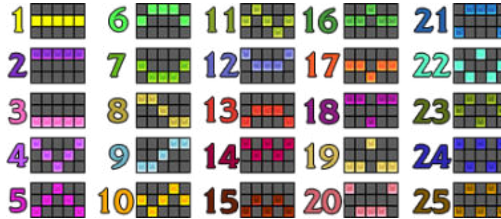

REGULILE JOCULUI

VOLATILITATE

Jocurile cu volatilitate medie plătesc constant iar valoarea câștigurilor variază de la scăzută la foarte mare. Doar câștigul cel mai mare se plătește pentru fiecare combinație câștigătoare pe aceeași linie de plată.

Atunci când se câștigă pe mai multe linii, toate câștigurile se adaugă la câștigul total.

Câștigurile din runda de Jocuri Gratuite și din runda bonus sunt adăugate la câștigul pe linie.

Toate câștigurile sunt multiplicare cu miza de bază

Toate sumele sunt exprimate ca și câștiguri reale în fise

Câștigurile din jocurile gratuite se acordă jucătorului la finalul rundei.

Istoricul câștigurilor din jocurile gratuite conține toate câștigurile ciclului de joc.

Poți folosi butoanele SPACE și ENTER de pe tastatură pentru a începe și a opri jocul.

RTP-ul teoretic al acestui joc este 96.5% RTP alternativ: 94.5%, 95.5%

MIZĂ MINIMĂ: 0,25€

MIZĂ MAXIMĂ: 125,00€

Defecțiunile anulează toate plățile și jocurile.

CUM SE JOACĂ

Apasă butoanele sau pentru a schimba valoarea mizei și a deschide meniul de schimbat miza. Alege miza pe care vrei să o joci.

Apasă butonul SPIN pentru a juca

INTERFAȚA DE BAZĂ A JOCULUI

deschide meniul de SETĂRI care conține setări ce afectează modul în care rulează jocul.

deschide pagina cu Informații

Câmpurile CREDIT și MIZĂ arată soldul curent și miza totală.

Apasă pe aceste câmpuri pentru a schimba afișarea valorilor în fise sau cash.

și cresc sau scad miza curentă și deschid meniul de schimbat miza.

pornește jocul

JOC AUTOMAT

deschide meniul de joc automat

MENIUL DE SETĂRI

JOC RAPID – activează modul joc rapid în care rolele pornesc toate în același timp și se opresc cât mai repede posibil

ECRAN INTRODUCERE – pornește/oprește ecranul introductiv

AMBIENT – pornește/oprește sunetul ambiental și muzica jocului

EFACTE SONORE – pornește/oprește efectele sonore din joc

ISTORIC – deschide pagina cu istoricul jocurilor

ECRAN INFORMATII

și permit schimbarea paginilor cu informații

închide ecranul cu informații

MENIU MIZĂ

Meniul mizelor afișează numărul de linii disponibile în joc și miza totală curentă, atât în fise cât și cash.

Folosește butoanele și din câmpurile FISE PE LINIE și VALOAREA FISEI pentru a schimba valorile.