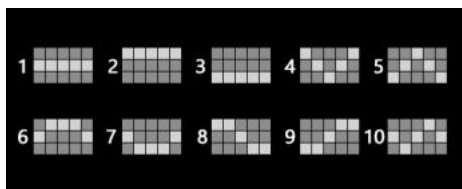

Toate sumele sunt exprimate ca și câștiguri reale în fise. Atunci când se câștigă pe mai multe linii, toate câștigurile se adaugă la câștigul total.

Numai cel mai mare câștig este plătit pentru fiecare linie.

Defecțiunile anulează toate plățile și jocurile.

Poți folosi butoanele SPACE și ENTER de pe tastatură pentru a începe și a opri jocul.

MIZĂ MINIMĂ: 0,10€

MIZĂ MAXIMĂ: 100,00€

RTP-ul teoretic al acestui joc este 96.5%