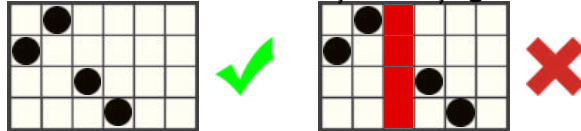

Buffalo King

REGULILE JOCULUI

Toate simbolurile plătesc de la stânga la dreapta pe role adiacente începând cu rola din capătul stâng.

 6 - 300 5 - 250 4 - 200 3 - 80	 6 - 250 5 - 200 4 - 100 3 - 60	 6 - 250 5 - 200 4 - 100 3 - 60	 6 - 200 5 - 120 4 - 80 3 - 40	 6 - 200 5 - 120 4 - 80 3 - 40	
 6 - 120 5 - 80 4 - 40 3 - 20	 6 - 120 5 - 80 4 - 40 3 - 20	 6 - 100 5 - 60 4 - 30 3 - 10	 6 - 100 5 - 60 4 - 30 3 - 10	 6 - 80 5 - 40 4 - 20 3 - 10	 6 - 80 5 - 40 4 - 20 3 - 10

4096 de modalități de câștig

Câștiguri acordate pentru combinații de simboluri adiacente de la stânga la dreapta

CUMPĂRĂ ROTIRI GRATUITE

RUNDA DE ROTIRI GRATUITE cu un număr aleatoriu de simboluri SCATTER lovite pentru a declanșa modul de joc și un număr aleatoriu de rotiri gratuite la începerea rundeii poate fi declanșată din modul de joc de bază prin cumpărare pentru 75x miză totală.

REGULILE JOCULUI