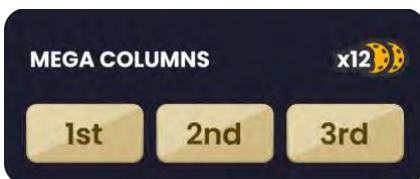

PARIAȚI PE TOATE – atingeți/dați clic pe buton pentru a acoperi toate cele 37 de numere deodată în perioada de pariere. Pariurile se vor plasa cu valoarea selectată a jetoanelor.