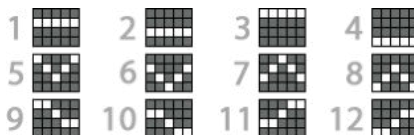

Fiecare al 4-lea SIMBOL WILD colectat, redeclanșează runda, oferă 10 ROTIRI GRATUITE în plus și multiplicatorul
pentru colecția de SIMBOLURI CU BANI crește de 2 ori la prima declanșare, de 3x la a două declanșare și de 10x la
treia declanșare.

ROTIRILE redeclanșate sunt jucate după ce prima tură de rotiri gratuite se termină.

Multiplicatorul se aplică la rotirile înregistrate.

După a treia redeclanșare, modul de joc nu poate să mai fie redeclanșat.

Atunci când este un singur SIMBOL WILD pe ecran, la finalul rundeii cu ROTIRI GRATUITE, SIMBOLUL CU
PEȘTI CU BANI poate să apară în poziții aleatorii.

Role speciale sunt prezente în timpul modului de joc.

Câștigul MAXIM este limitat la 4.000x miză. Dacă câștigul total din RUNDA
CU ROTIRI GRATUITE ajunge la 4.000x runda se termină imediat, câștigul
este oferit și rotirile gratuite rămase sunt anulate.

REGULILE JOCULUI

VOLATILITATE ⚡⚡⚡⚡

Jocurile cu volatilitate ridicată plătesc în medie mai rar, însă au o șansă mai

mare de a acorda câștiguri mari într-o perioadă scurtă de timp.
Toate simbolurile plătesc de la stânga la dreapta pe liniile selectate.

Toate câștigurile sunt multiplicare de miză per linie.

Toate sumele sunt exprimate ca și câștiguri reale în fise

Numai cel mai mare câștig este plătit pentru fiecare linie.

Atunci când se câștigă pe mai multe linii, toate câștigurile se adaugă la câștigul total.

Poți folosi butoanele SPACE și ENTER de pe tastatură pentru a începe și a opri jocul.

RTP-ul teoretic al acestui joc este 96.71%

RTP alternativ: 89.49%, 94.62%, 95.67%

Defecțiunile anulează toate plățile și jocurile.

MIZĂ MINIMĂ: 0,12€

MIZĂ MAXIMĂ: 240,00€