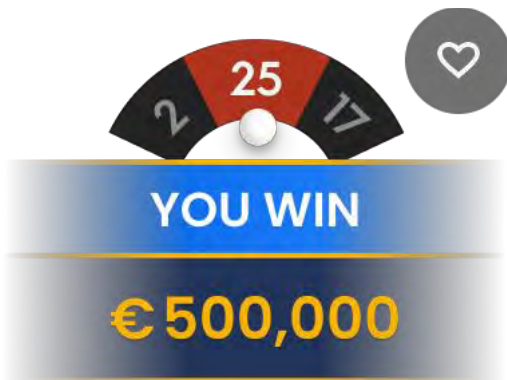

Odată ce combinația de pariu este salvată în lista Preferate, puteți să o folosiți în perioada de pariere. Când atingeți/dați clic pe pariul preferat, jetoanele vor fi plasate pe masă în consecință.

Într-o rundă de joc, puteți plasa mai multe pariuri preferate salvate folosind jetoane suplimentare.

Puteți șterge pariurile preferate în orice moment sau puteți crea altele noi.