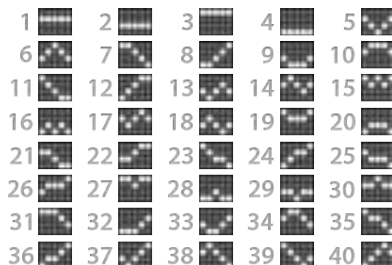

REGULILE JOCULUI

Toate simbolurile plătesc de la stânga la dreapta pe role adiacente începând cu rola din capătul stâng.

5 - 1200
4 - 250
3 - 15

5 - 230
4 - 50
3 - 15

5 - 230
4 - 50
3 - 15

5 - 110
4 - 25
3 - 10

5 - 110
4 - 25
3 - 10

5 - 110
4 - 25
3 - 10

Acesta este simbolul WILD și substituie pentru toate simbolurile, cu excepția SCATTER.

5 - 2500
4 - 700
3 - 50

Simbolul SCATTER plătește în orice poziție.

5 - 20000
4 - 600
3 - 200

REGULILE JOCULUI

VOLATILITATE ⚡⚡⚡⚡

Jocurile cu volatilitate ridicată plătesc în medie mai rar, însă au o șansă mai mare de a acorda câștiguri mari într-o perioadă scurtă de timp.

Toate simbolurile plătesc de la stânga la dreapta pe liniile active.

Toate câștigurile sunt multiplicare cu miza de pe linie. Toate sumele sunt exprimate ca și câștiguri reale în fise Numai cel mai mare câștig este plătit pentru fiecare linie.

Atunci când se câștigă pe mai multe linii, toate câștigurile se adaugă la câștigul total.

Poți folosi butoanele SPACE și ENTER de pe tastatură pentru a începe și a opri jocul.

RTP-ul teoretic al acestui joc este 96.36%

Defecțiunile anulează toate plățile și jocurile.

MIZĂ MINIMĂ: 0,40€

MIZĂ MAXIMĂ: 200,00€

RTP alternativ: 87.04%, 94.44%, 95.39%

CUM SE JOACĂ

Apasă butoanele sau pentru a schimba valoarea mizei și a deschide meniul de schimbat miza. Alege miza pe care vrei să o joci.

INTERFAȚA DE BAZĂ A JOCULUI

deschide meniul de SETĂRI care conține setări ce afectează modul în care rulează jocul.

deschide pagina cu Informații

Câmpurile CREDIT și MIZĂ arată soldul curent și miza totală.

Apasă pe aceste câmpuri pentru a schimba afișarea valorilor în fise sau

cash. și cresc sau scad miza curentă și deschid meniul de

schimbat miza.

pornește jocul