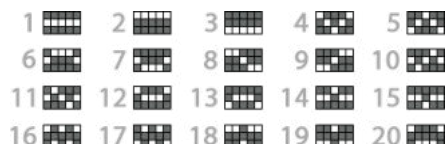

REGULILE JOCULUI

VOLATILITATE ⚡⚡⚡⚡

Jocurile cu volatilitate ridicată plătesc în medie mai rar, însă au o șansă mai mare de a acorda câștiguri mari într-o perioadă scurtă de timp.

Toate simbolurile plătesc de la stânga la dreapta pe liniile active.

Câștigul din Jocurile Gratuite este adăugat la câștigul pe linie.

Toate câștigurile sunt multiplicare cu miza de pe linie.

Toate sumele sunt exprimate ca și câștiguri reale în fise
Atunci când se câștigă pe mai multe linii, toate câștigurile se adaugă la câștigul total.

Numai cel mai mare câștig este plătit pentru fiecare linie.

Defecțiunile anulează toate plățile și jocurile.

Poți folosi butoanele SPACE și ENTER de pe tastatură pentru a începe și a opri jocul.

MIZĂ MINIMĂ: 0,20€

MIZĂ MAXIMĂ: 125,00€

RTP-ul teoretic al acestui joc este 94.51%

RTP alternativ: 95.50%, 96.54%

CUM SE JOACĂ

Apasă butoanele sau pentru a schimba valoarea mizei și a deschide meniul de schimbat miza. Alege miza pe care vrei să o joci.

INTERFAȚA DE BAZĂ A JOCULUI

deschide meniul de SETĂRI care conține setări ce afectează modul în care rulează jocul.

deschide pagina cu Informații

Câmpurile CREDIT și MIZĂ arată soldul curent și miza totală.

Apasă pe aceste câmpuri pentru a schimba afișarea valorilor în fise sau cash.

și cresc sau scad miza curentă și deschid meniul de schimbat miza.

pornește jocul

deschide meniul de joc automat

MENIUL DE SETĂRI

ECRAN INTRODUCERE – pornește/oprește ecranul introductiv

AMBIENT – pornește/oprește sunetul ambiental și muzica jocului

EFECTE SONORE – pornește/oprește efectele sonore din joc

ISTORIC – deschide pagina cu istoricul jocurilor

ECRAN INFORMATII

și permit schimbarea paginilor cu informații

închide ecranul cu informații

MENIU MIZĂ

Meniul mizelor afișează numărul de linii disponibile în joc și miza totală curentă, atât în fise cât și cash.

Folosește butoanele și din câmpurile FISE PE LINIE și VALOAREA FISEI pentru a schimba valorile.

Suma maximă de câștig este limitată la 5000x miză. Dacă câștigul total