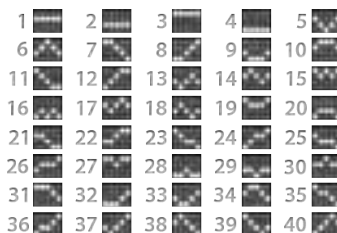

Shining Hot 40 Jackpot Play

REGULILE JOCULUI

Toate simbolurile plătesc de la stânga la dreapta pe role adiacente începând cu rola din capătul stâng.

5 - 1200
4 - 250
3 - 15

5 - 230
4 - 50
3 - 15

5 - 230
4 - 50
3 - 15

5 - 110
4 - 25
3 - 10

5 - 110
4 - 25
3 - 10

5 - 110
4 - 25
3 - 10

Acesta este simbolul WILD și substituie pentru toate simbolurile, cu excepția SCATTER.

5 - 2500
4 - 700
3 - 50

Simbolul SCATTER plătește în orice poziție.

5 - 20000
4 - 600
3 - 200

CÂȘTIG MAXIM

Suma maximă de câștig este limitată la 1.000x miză, cu excepția Jackpotului.

REGULILE JOCULUI

VOLATILITATE ⚡⚡⚡⚡

Jocurile cu volatilitate ridicată plătesc în medie mai rar, însă au o șansă mai mare de a acorda câștiguri mari într-o perioadă scurtă de timp.

Toate simbolurile plătesc de la stânga la dreapta pe liniile active.

Toate câștigurile sunt multiplicare cu miza de pe linie.

Toate sumele sunt exprimate ca și câștiguri reale în fise

Numai cel mai mare câștig este plătit pentru fiecare linie.

Atunci când se câștigă pe mai multe linii, toate câștigurile se adaugă la câștigul total.

Poți folosi butoanele SPACE și ENTER de pe tastatură pentru a începe și a opri jocul.

RTP-ul teoretic al acestui joc este 95.39%

RTP alternativ: 94.44%

Defecțiunile anulează toate plățile și jocurile.

MIZĂ MINIMĂ: 0,40€
MIZĂ MAXIMĂ: 100,00€

CUM SE JOACĂ

Apasă butoanele ☐ sau ☐ pentru a schimba valoarea mizei și a deschide meniul de schimbat miza.

Alege miza pe care vrei să o joci.

INTERFAȚA DE BAZĂ A JOCULUI

deschide meniul de SETĂRI care conține setări ce afectează modul în care rulează jocul.

deschide pagina cu Informații

Câmpurile CREDIT și MIZĂ arată soldul curent și miza totală.

Apasă pe aceste câmpuri pentru a schimba afișarea valorilor în fise sau cash.

☐ și ☐ cresc sau scad miza curentă și deschid meniul de schimbat miza.