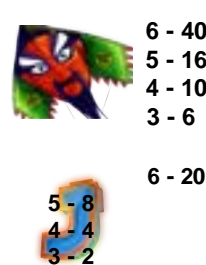

Acest simbol este WILD și substituie
pentru toate simbolurile, cu excepția
simbolurilor SCATTER, LADY și
MONEDA CU BANI.

Simbolul WILD apare doar pe

De modalități de câștig

Câștiguri acordate pentru combinații de simboluri adiacente de la stânga la dreapta de orice mărime.