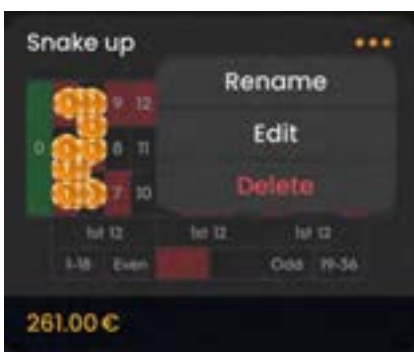

Creator de pariuri

Funcția **Creator de pariuri** oferă un mod flexibil și practic de a crea pariuri personalizate în funcție de preferințele dvs. Datorită faptului că puteți salva și modifica pariurile salvate în orice moment în runda de joc, puteți optimiza jocul. Creatorul de pariuri vă permite să plasați pariuri atât pe masa obișnuită, cât și pe circuit și să salvați pariurile preferate, astfel încât să le puteți folosi în viitor.

După ce creați și salvați un pariu, acesta va apărea în meniul **Preferate**. De aici, puteți modifica sau șterge pariurile salvate.

Dacă doriți să plasați un pariu direct din Creatorul de pariuri, acesta va fi acceptat doar dacă procesul de pariere este în derulare.