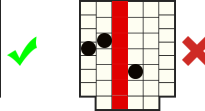

Modalități de câștig

Câștiguri acordate pentru combinații de simboluri adiacente de la stânga la dreapta de orice mărime.

Rolele 1 și 6 pot avea până la 7 simboluri. Rolele 2, 3, 4 și 5 pot avea până la 6 simboluri, împreună cu un alt simbol pe rândul de jos. Rândul de jos de pe rolele 2, 3, 4 și 5 se rotește independent de la dreapta la stânga. În total, numărul maxim de moduri posibile de a câștiga este de 117649.