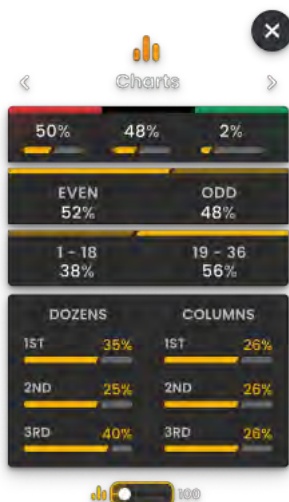

Numerele calde sunt cele care au fost câștigătoare cel mai des. **Numerele reci** sunt cele care au fost câștigătoare cel mai rar.

Treceți cursorul peste sectorul aferent fiecărui număr în diagrama circulară pentru a vedea de câte ori a fost câștigător numărul în numărul de runde selectat.

În secțiunea **Grafice**, găsiți procentajele de Coloană, Duzini, Roșu, Negru, Par, Impar, numere mici și numere mari.