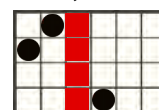

Câștiguri acordate pentru combinații de simboluri adiacente de la stânga la dreapta.

MOD COLAPSABIL

MODUL DE JOC COLAPSABIL înseamnă că după fiecare rotire, combinațiile câștigătoare sunt plătite iar toate simbolurile câștigătoare dispar, cu excepția simbolului SCATTER. Cele rămase cad în partea de jos a ecranului iar pozițiile goale sunt înlocuite cu simboluri noi ce vin de deasupra.

Colapsarea continuă până când nu mai apar combinații câștigătoare ca și

rezultat în urma colapsării.

Toate câștigurile sunt adăugate la balanța jucătorului după ce toate colapsările rezultate dintr-o rotire din jocul de bază s-au jucat.

MULTIPLICATOR DE CÂȘTIG

De fiecare dată când toate simbolurile de pe o rolă întreagă dispar ca parte a unui multiplicator de câștig general care începe de la 1x și crește cu +1x.

Când o secvență de colapsare începută cu aceeași rotire se încheie, multiplicatorul total colectat până în acel moment se aplică la câștigul total al secvenței.

Multiplicatorul se resetează înapoi la 1x pentru rotirile viitoare.