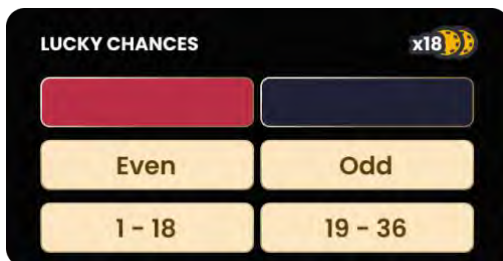

DUZINI LUCKY – atingeți/dați clic pe unul dintre locurile de pariere din Duzinile Lucky pentru a acoperi 12 numere din duzina selectată. Spre deosebire de pariurile de acest tip din ruleta tradițională, cu pariurile Duzini Lucky puteți acoperi toate cele 12 numere cu un pariu exact pe fiecare număr.