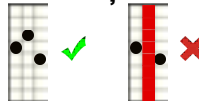

Câștiguri acordate pentru combinații de simboluri adiacente de la stânga la dreapta de orice mărime. Rolele 1 - 3 pot avea până la 8 simboluri. În total, numărul maxim de moduri posibile de câștig este de 512.

REGULILE JOCULUI

VOLATILITATE ⚡⚡⚡⚡

Jocurile cu volatilitate medie plătesc constant iar valoarea câștigurilor variază de la scăzută la foarte mare.

Toate simbolurile plătesc de la stânga la dreapta pe căile de plată selectate.

Toate câștigurile sunt înmulțite cu pariul pe cale.

Toate sumele sunt exprimate ca și câștiguri reale în fise

Se plătește doar cel mai mare câștig pe sens.

Când câștigi pe mai multe linii active, toate câștigurile sunt adăugate la câștigul total.

Poți folosi butoanele SPACE și ENTER de pe tastatură pentru a începe și a opri jocul.

RTP-ul teoretic al acestui joc este 94.46%

RTP alternativ: 95.45%, 96.51%

Defecțiunile anulează toate plățile și jocurile.

MIZĂ MINIMĂ: 0.20€

MIZĂ MAXIMĂ: 100,00€

CÂȘTIG MAXIM

Câștigul maxim este limitat la 5.000 miză atât în jocul de bază când și în timpul rotirilor gratuite. Dacă câștigul total al unei RUNDE DE ROTIRI GRATUITE ajunge la 5.000 miza, runda se termină imediat, câștigul este acordat iar restul rotirilor gratuite sunt pierdute.

CUM SE JOACĂ

Apasă butoanele sau pentru a schimba valoarea mizei și a deschide meniul de schimbat miza. Alege miza pe care vrei să o joci.

INTERFAȚA DE BAZĂ A JOCULUI

deschide meniul de SETĂRI care conține setări ce afectează modul în care rulează jocul.

deschide pagina cu Informații

Câmpurile CREDIT și MIZĂ arată soldul curent și miza totală.

Apasă pe aceste câmpuri pentru a schimba afișarea valorilor în fise sau cash. și cresc sau scad miza curentă și deschid meniul de schimbat miza.

pornește jocul

deschide meniul de joc automat