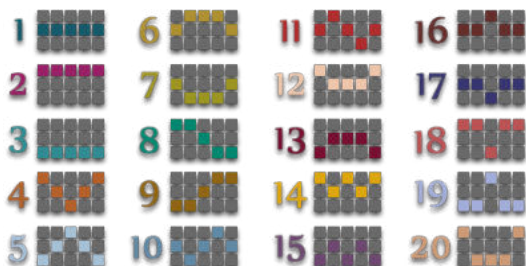

HERCULES AND PEGASUS FREE SPINS

HERCULES AND PEGASUS FREE SPINS FEATURE este obținut atunci când pică pe rola 1 și 3 alături de un și un în același timp pe rola 5.

Un număr nelimitat de rotiri sunt obținute.

În timpul modului de joc, poate pica pe rola 5. De fiecare dată când pica, mai multe sunt adăugate pe rolă

În timpul modului de joc, poate pica pe rola 5. De fiecare dată când pică, multiplicatorul de câștig al tuturor rotirilor gratuite rămase se mărește începând cu 1x, până la maxim 5x.

Doar unul dintre sau poate pica în timpul oricărei rotiri.

Când oricare dintre sau apare pentru a 5-a oară, modul de joc de termină.

Role speciale sunt prezente în timpul acestui mod de joc.

REGULILE JOCULUI

VOLATILITATE

Jocurile cu volatilitate ridicată plătesc în medie mai rar, însă au o șansă mai mare de a acorda câștiguri mari într-o perioadă scurtă de timp.

Toate simbolurile plătesc de la stânga la dreapta pe liniile active.

Câștigul din Jocurile Gratuite este adăugat la câștigul pe linie.

Toate câștigurile sunt multiplicare cu miza de pe linie.

Toate sumele sunt exprimate ca și câștiguri reale în fișe.

Numai cel mai mare câștig este plătit pentru fiecare linie.

Atunci când se câștigă pe mai multe linii, toate câștigurile se adaugă la câștigul total.

Câștigurile din jocurile gratuite se acordă jucătorului la finalul rundei. Istoricul câștigurilor din jocurile gratuite conține toate câștigurile ciclului de joc.

RTP-ul teoretic al acestui joc este 96.5%

RTP alternativ: 94.5%, 95.5%, 96%

MIZĂ MINIMĂ: 0,20€
MIZĂ MAXIMĂ: 100,00€

Poți folosi butoanele SPACE și ENTER de pe tastatură pentru a începe și a opri jocul.

Defecțiunile anulează toate plățile și jocurile.

CUM SE JOACĂ

Apasă butoanele sau pentru a schimba valoarea mizei și a deschide meniul de schimbat miza. Alege miza pe care vrei să o joci.

Apasă butonul SPIN pentru a juca

INTERFAȚA DE BAZĂ A JOCULUI

deschide meniul de SETĂRI care conține setări ce afectează modul în care rulează jocul.

deschide pagina cu Informații

Câmpurile CREDIT și MIZĂ arată soldul curent și miza totală. Apasă pe aceste câmpuri pentru a schimba afișarea valorilor în fișe sau cash.

și cresc sau scad miza curentă și deschid meniul de schimbat miza.

pornește jocul

JOC AUTOMAT

deschide meniul de joc automat