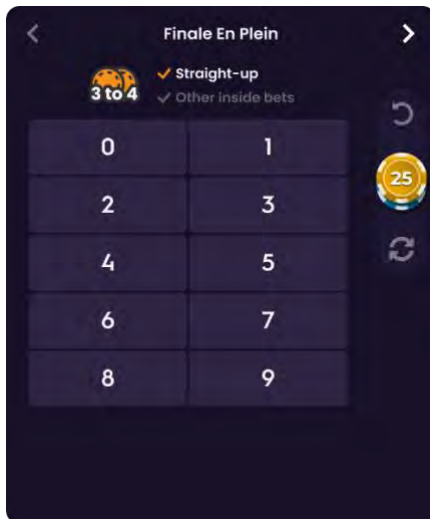

Pariul pe orice număr din secțiunea Finales en Plein înseamnă plasarea jetoanelor în felul următor:

- Finales en Plein 0 – pariu cu 4 jetoane pe 0, 10, 20 și 30
- Finales en Plein 1 – pariu cu 4 jetoane pe 1, 11, 21 și 31
- Finales en Plein 2 – pariu cu 4 jetoane pe 2, 12, 22 și 32
- Finales en Plein 3 – pariu cu 4 jetoane pe 3, 13, 23 și 33
- Finales en Plein 4 – pariu cu 4 jetoane pe 4, 14, 24 și 34
- Finales en Plein 5 – pariu cu 4 jetoane pe 5, 15, 25 și 35
- Finales en Plein 6 – pariu cu 4 jetoane pe 6, 16, 26 și 36
- Finales en Plein 7 – pariu cu 3 jetoane pe 7, 17 și 27
- Finales en Plein 8 – pariu cu 3 jetoane pe 8, 18 și 28
- Finales en Plein 9 – pariu cu 3 jetoane pe 9, 19 și 29

Finales a Cheval sunt tot pariuri inspirate din Franța, folosite în jocul de ruletă cu un singur 0, în care puteți paria pe perechi de divizări care se termină cu aceeași cifră.