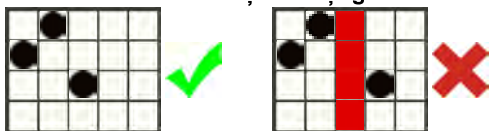

Jade Butterfly

REGULILE JOCULUI

Toate simbolurile plătesc de la stânga la dreapta pe role adiacente începând cu rola din capătul stâng.

Simbolul SCATTER plătește oriunde.

	5 - 4000 4 - 400 3 - 40 2 - 10		5 - 1200 4 - 120 3 - 20 2 - 5		5 - 600 4 - 30 3 - 15		5 - 200 4 - 20 3 - 10		5 - 100 4 - 10 3 - 8		
	5 - 80 4 - 8 3 - 5		5 - 80 4 - 8 3 - 5		5 - 60 4 - 6 3 - 3		5 - 60 4 - 6 3 - 3		5 - 40 4 - 4 3 - 2		5 - 40 4 - 4 3 - 2

1024 de modalități de câștig

Câștiguri acordate pentru combinații de simboluri adiacente de la stânga la dreapta