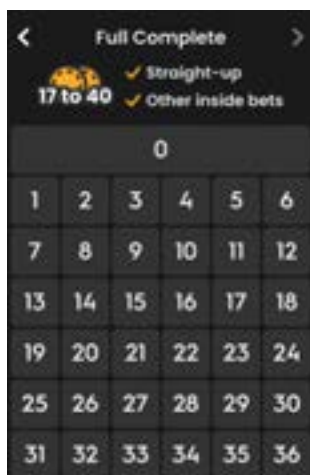

Pariul pe orice număr din secțiunile Full Complete înseamnă plasarea unui număr definit de jetoane pe masă:

- Pariu Full Complete pe 0 — pariu cu 17 jetoane
- Pariu Full Complete pe 1 — pariu cu 27 de jetoane
- Pariu Full Complete pe 2 — pariu cu 36 de jetoane
- Pariu Full Complete pe 3 — pariu cu 27 de jetoane
- Pariu Full Complete pe 4, 7, 10, 13, 16, 19, 22, 25, 28 și 31 — pariu cu 30 de jetoane
- Pariu Full Complete pe 5, 8, 11, 14, 17, 20, 23, 26, 29 și 32 — pariu cu 40 de jetoane
- Pariu Full Complete pe 6, 9, 12, 15, 18, 21, 24, 27, 30 și 33 — pariu cu 30 de jetoane
- Pariu Full Complete pe 34 — pariu cu 18 jetoane
- Pariu Full Complete pe 35 — pariu cu 24 de jetoane
- Pariu Full Complete pe 36 — pariu cu 18 jetoane

Preferate

Cu funcția Preferate, puteți salva până la 10 combinații preferate, pentru a plasa pariurile mai ușor în rundele viitoare la orice masă de ruletă.

Pentru a accesa secțiunea Preferate pe un dispozitiv mobil, atingeți pictograma Pariuri speciale și preferate, apoi atingeți pictograma Preferate. Atingeți din nou pentru a închide funcția.

Pentru a accesa secțiunea Preferate pe un dispozitiv desktop, atingeți/dați clic pe pictograma Preferate.