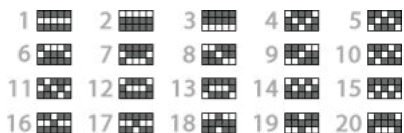

REGULILE JOCULUI

VOLATILITATE

Jocurile cu volatilitate ridicată plătesc în medie mai rar, însă au o șansă mai mare de a acorda câștiguri mari într-o perioadă scurtă de timp.

Toate simbolurile plătesc de la stânga la dreapta pe liniile active.

Câștigul din Jocurile Gratuite este adăugat la câștigul pe linie.

Toate câștigurile sunt multiplicare cu miza de pe linie.

Toate sumele sunt exprimate ca și câștiguri reale în fise.

Numai cel mai mare câștig este plătit pentru fiecare linie.

Atunci când se câștigă pe mai multe linii, toate câștigurile se adaugă la câștigul total.

Câștigurile din jocurile gratuite se acordă jucătorului la finalul runde.

Istoricul câștigurilor din jocurile gratuite

conține toate câștigurile ciclului de joc.

RTP-ul teoretic al acestui joc este 96.53%

RTP-ul jocului când folosești "CUMPĂRĂ ROTIRI GRATUITE" este 96.53%

MIZĂ MINIMĂ: 0,20€

RTP alternativ: 89.52%, 94.52%, 95.54%

MIZĂ MAXIMĂ: 100,00€

Poți folosi butoanele SPACE și ENTER de pe tastatură pentru a începe și a opri jocul.

Defecțiunile anulează toate plățile și jocurile.

CUM SE JOACĂ

Apasă butoanele sau pentru a schimba valoarea mizei și a deschide meniul de schimbat miza. Alege miza pe care vrei să o joci.

INTERFAȚA DE BAZĂ A JOCULUI

deschide meniul de SETĂRI care conține setări ce afectează modul în care rulează jocul.

deschide pagina cu Informații

Câmpurile CREDIT și MIZĂ arată soldul curent și miza totală.

Apasă pe aceste câmpuri pentru a schimba afișarea valorilor în fise sau cash.

și cresc sau scad miza curentă și deschid meniul de schimbat miza.

pornește jocul

deschide meniul de joc automat

MENIUL DE SETĂRI

JOC RAPID – activează modul joc rapid în care rolele pornesc toate în același timp și se opresc cât mai repede posibil

ECRAN INTRODUCERE – pornește/oprește ecranul introductiv

AMBIENT – pornește/oprește sunetul ambiental și muzica jocului

EFACTE SONORE – pornește/oprește efectele sonore din joc

ISTORIC – deschide pagina cu istoricul jocurilor

ECRAN INFORMATII

și permit schimbarea paginilor cu informații

închide ecranul cu informații

MENIU MIZĂ

Meniul mizelor afișează numărul de linii disponibile în joc și miza totală curentă, atât în fise cât și cash.

Folosește butoanele și din câmpurile FISE PE LINIE și VALOAREA FISEI pentru a schimba valorile.

Suma maximă de câștig este limitată la 4500x miză. Dacă câștigul total