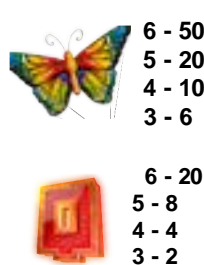

Acest simbol este WILD și substituie
pentru toate simbolurile, cu excepția
simbolurilor SCATTER, LADY și
MONEDA CU BANI.

Simbolul WILD apare doar pe

De modalități de câștig

Câștiguri acordate pentru combinații de simboluri adiacente de la stânga la dreapta de orice mărime.