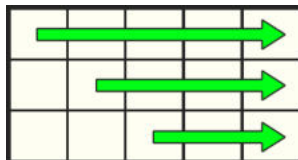

REGULILE JOCULUI

5 - 120
4 - 40
3 - 10

5 - 100
4 - 30
3 - 9

5 - 70
4 - 20
3 - 6

5 - 50
4 - 15
3 - 5

5 - 25
4 - 8
3 - 3

5 - 15
4 - 5
3 - 2

5 - 10
4 - 3
3 - 1

Toate simbolurile plătesc de la stânga la dreapta, pe role adiacente, începând cu orice rolă.

MODUL DE JOC POWERNUDGE

Oricând lovește o combinație câștigătoare, câștigul este plătit și rolele care conțin cel puțin un simbol câștigător cad automat o poziție pentru a elibera spațiul altui simbol de sus și jocul plătește din nou pentru toate combinațiile câștigătoare create pe ecran.

Modul de joc cu lovire se termină doar atunci când nu mai sunt combinații câștigătoare pe ecran.

Acesta este simbolul SCATTER. Poate să apară pe toate rolele, atașat de oricare alt simbol de plată.

Simbolurile SCATTER acoperitoare sunt colectate în timpul secvenței de lovire. Dacă la sfârșitul unei secvențe de cădere au fost colectate 3 sau mai multe, modul de joc ROTIRI GRATUITE se declanșează.

MODUL DE JOC ROTIRI GRATUITE

Runda începe cu un număr de rotiri gratuite ales în funcție de numărul de simboluri SCATTER colectate. 3 simboluri SCATTER oferă 8 rotiri gratuite. Pentru fiecare simbol SCATTER

colectat peste cele 3, 2 rotiri gratuite suplimentare sunt acordate.

Modul de joc ROTIRI GRATUITE este progresiv. Runda începe cu un multiplicator de 1x pentru rotirea inițială, care se aplică la câștigul total. Fiecare lovitură și fiecare rotire gratuită ulterioară mărește multiplicatorul câștigului cu 1x.

Colectând 3 sau mai multe simboluri SCATTER într-o secvență unică, în timpul runde de ROTIRI GRATUITE, se

redeclanșează modul de joc și se adaugă mai multe rotiri gratuite, același număr că în jocul de bază.

Runda de ROTIRI GRATUITE are un câștig minim garantat de 5x miza totală. Dacă după terminarea

tuturor rotirilor gratuite câștigul minim garantat nu a fost atins, sunt oferite rotiri gratuite

suplimentare, incrementand cu 1, până când valoarea de 5x miza toată este atinsă.

Rolele speciale sunt prezente în joc în timpulul modului de joc.

CÂȘTIG MAXIM

Suma maximă câștigată este limitată la 4.000 x pariu. Dacă câștigul total al unei runde de JOCURI GRATUITE atinge 4.000 x runda se încheie imediat, câștigul este acordat și toate rotirile gratuite rămase sunt pierdute.

CUMPĂRĂ ROTIRI GRATUITE

RUNDA CU ROTIRI GRATUITE poate să fie declanșată instant din jocul de bază prin

cumpărare pentru 80x miză totală curentă.

Când cumperi runda de ROTIRI GRATUITE, rotirea care declanșează modul de joc va oferi un număr aleator de simboluri SCATTER.

REGULILE JOCULUI

VOLATILITATE ⚡⚡⚡⚡

Jocurile cu volatilitate ridicată plătesc în medie mai rar, însă au o șansă mai mare de a acorda câștiguri mari într-o perioadă scurtă de timp.

Toate simbolurile plătesc de la stânga la dreapta pe liniile active.

Câștigul din Jocurile Gratuite este adăugat la câștigul pe linie.

Toate câștigurile sunt multiplicare cu miza de pe linie.

Toate sumele sunt exprimate ca și câștiguri reale în fise.

Numai cel mai mare câștig este plătit pentru fiecare linie.

Atunci când se câștigă pe mai multe linii, toate câștigurile se adaugă la câștigul total.

Câștigurile din jocurile gratuite se acordă jucătorului la finalul runde.