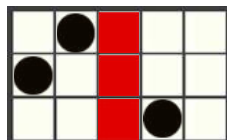

Câștiguri acordate pentru combinații de simboluri adiacente de la stânga la dreapta

Pentru fiecare linie se plătește doar câștigul cel mai mare.

Când câștigi pe mai multe linii active, toate câștigurile sunt adăugate la câștigul total.