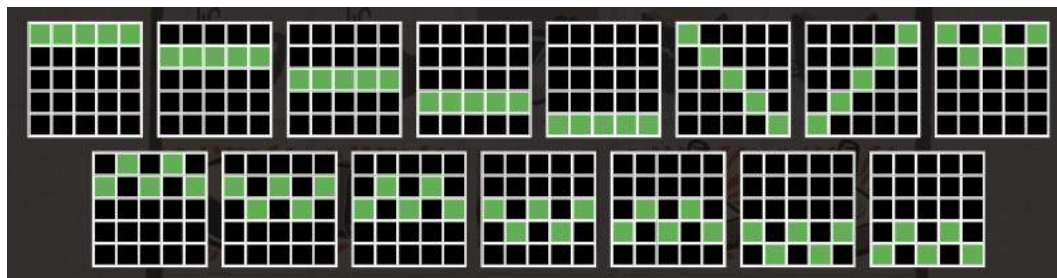

CUMPĂRARE BONUS

Acest joc oferă posibilitatea de a cumpăra secvențele speciale direct din jocul principal, apăsând pe butonul CUMPĂRARE BONUS.

RTP-ul când se cumpără secvențele speciale diferă în funcție de configurația RTP-ului. Pentru informații complete despre aceste secvențe, consultați secțiunea de mai sus.