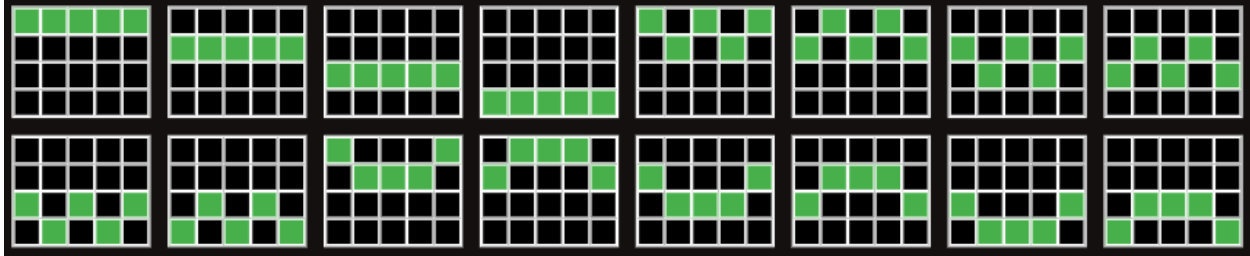

La fiecare învârtire, unul dintre Tântălăi va apărea pe fiecare Rolă Tântălău extinsă și va dezvălui o valoare a multiplicatorului pe baza căreia a apărut Tântălăul. Toate liniile de câștig care se conectează sunt înmulțite cu valoarea afișată. Dacă o linie de câștig se conectează cu mai multe Role Tântălău, multiplicatorii sunt adunați înainte de a fi aplicați câștigului.

Plățile simbolurilor afișate mai sus reflectă nivelul pariului selectat în acel moment. Jocul poate avea multiple configurații RTP.

Configurații RTP			
96	94	92	88
96.24%	94.38%	92.38%	88.37%

## SIMBOLURILE SPECIALE

Simbolurile Cutia de cadouri înlocuiesc toate simbolurile cu plată din tabelul de plăți. Simbolurile Cutia de cadouri nu apar în secvența bonus Învârtiri Tântălu.

Simbolul Lenny poate apărea pe orice poziție în jocul de bază. Simbolul Lenny nu apare în secvența bonus Bonanza cadourilor.

## MODURI DE CÂȘTIG

Câștigați dacă același simbol sau un simbol wild apare de-a lungul uneia dintre următoarele linii de câștig predefinite de la stânga spre dreapta, începând cu rola din extrema stângă. Consultați tabelul de plăți pentru numărul din fiecare simbol necesar pentru a câștiga.