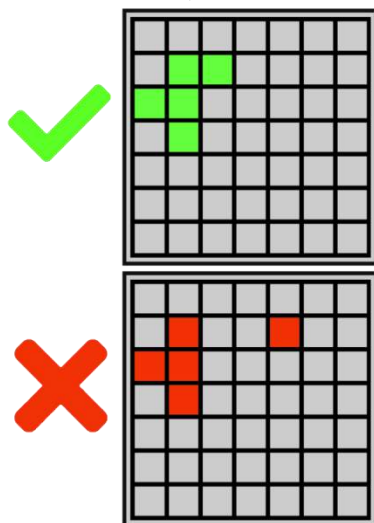

MODURI DE CÂȘTIG

Potriviți 5 sau mai multe simboluri care se conectează oriunde pe grilă pentru a obține o combinație câștigătoare.

CUMPĂRARE BONUS

Acest joc oferă posibilitatea de a cumpăra secvențele speciale direct din jocul principal, apăsând pe butonul CUMPĂRARE BONUS.

RTP-ul când se cumpără secvențele speciale diferă în funcție de configurația RTP-ului. Pentru informații complete despre aceste secvențe, consultați secțiunea de mai sus.

Cumpărare bonus	RTP 96	RTP 94	RTP 92
Carrot Carnage	96.41%	94.34%	92.32%

GENERAL

SOLD

Soldul dvs. curent este afișat în ecranul SOLD. Soldul, pariurile și câștigurile sunt prezentate în moneda aleasă de jucător.

PARIU

Nivelul curent al pariului este afișat în ecranul PARIU. Schimbați pariul făcând clic pe săgeți și alegând nivelul de pariu dorit.