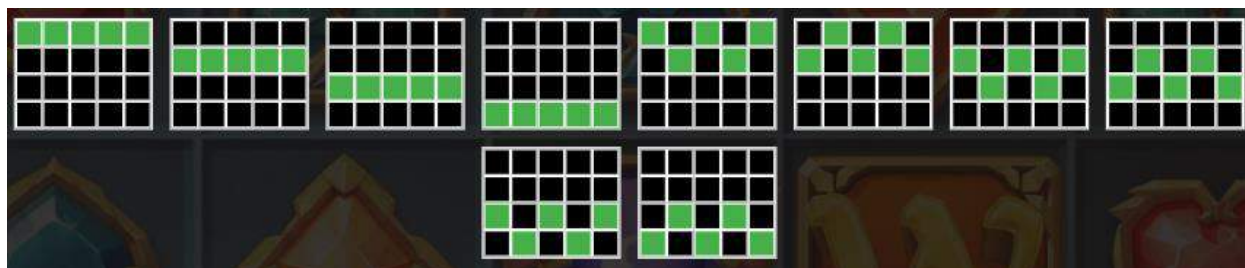

## SIMBOLURILE SPECIALE

Simbolurile Wild și Ceas de buzunar activate înlocuiesc toate simbolurile cu plată mare și mică.

Simbolul Fantomă apare doar în jocul de bază, inclusiv în FeatureSpins™.

Simbolul Sincronizare apare în jocul de bază și în timpul fazei de colectare a jocului bonus Borrowed Time.

## MODURI DE CÂȘTIG

Câștigați dacă același simbol sau un simbol wild apare de-a lungul uneia dintre următoarele linii de câștig predefinite de la stânga spre dreapta, începând cu rola din extrema stângă. Consultați tabelul de plăți pentru numărul din fiecare simbol necesar pentru a câștiga.