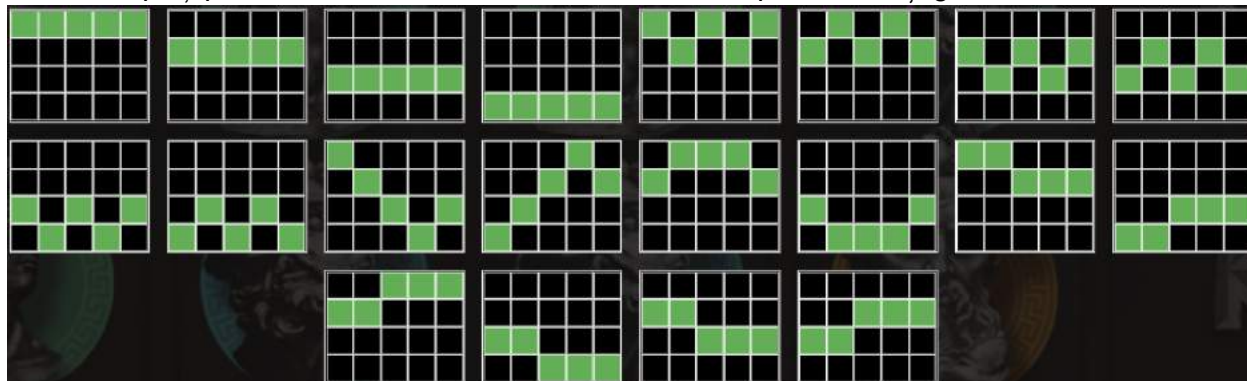

CUMPĂRARE BONUS

Acest joc oferă posibilitatea de a cumpăra secvențele speciale direct din jocul principal, apăsând pe butonul CUMPĂRARE BONUS.