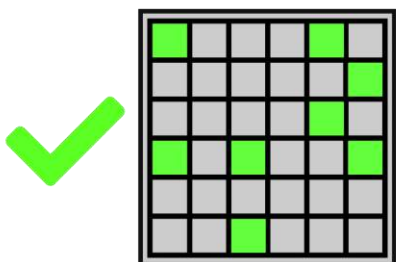

96%	94%	92%	88%
96.31%	94.36%	92.35%	88.25%

SIMBOLURI SPECIALE

Simbolul Restaurant apare numai în modul de joc DINER DASH.

MODURI DE CÂȘTIG

Cerințele specifice pentru o combinație câștigătoare din jocul de bază sunt folosite și în secvențele bonus sau în secvențele învârtire gratuită dacă nu se specifică altfel. Fiecare pariu este eligibil pentru toate combinațiile câștigătoare dacă nu este specificat altfel.

Toate simbolurile cu plată se bazează pe câștigul din scatter, ceea ce înseamnă că trebuie să obțineți cel puțin 8 simboluri identice oriunde pe grilă pentru a câștiga.

După fiecare câștig, simbolurile câștigătoare sunt eliminate și cad altele noi. Aceasta continuă până când nu mai există câștiguri noi pe role.

CUMPĂRARE BONUS

Acest joc oferă posibilitatea de a cumpăra secvențele speciale direct din jocul principal, apăsând pe butonul CUMPĂRARE BONUS.

Cumpărare bonus

RTP 96%

RTP 94%

RTP 92%