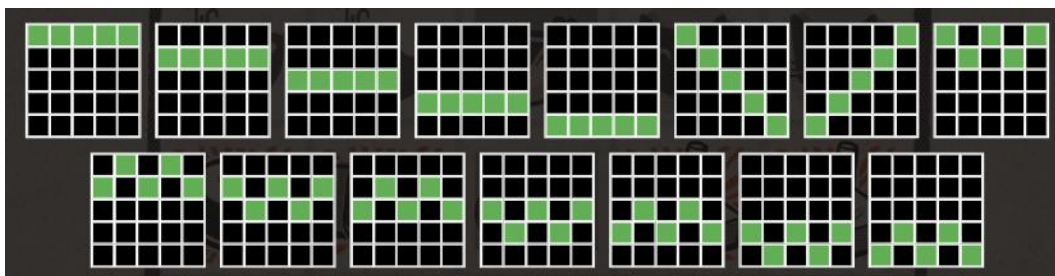

Simbolul WILD înlocuiește toate simbolurile, cu excepția simbolului învârtire gratuită.

MODURI DE CÂȘTIG

Câștigați dacă același simbol sau un simbol WILD apare de-a lungul uneia dintre următoarele linii de câștig predefinite. Consultați tabelul de plăți pentru numărul de simboluri necesare pentru a câștiga.