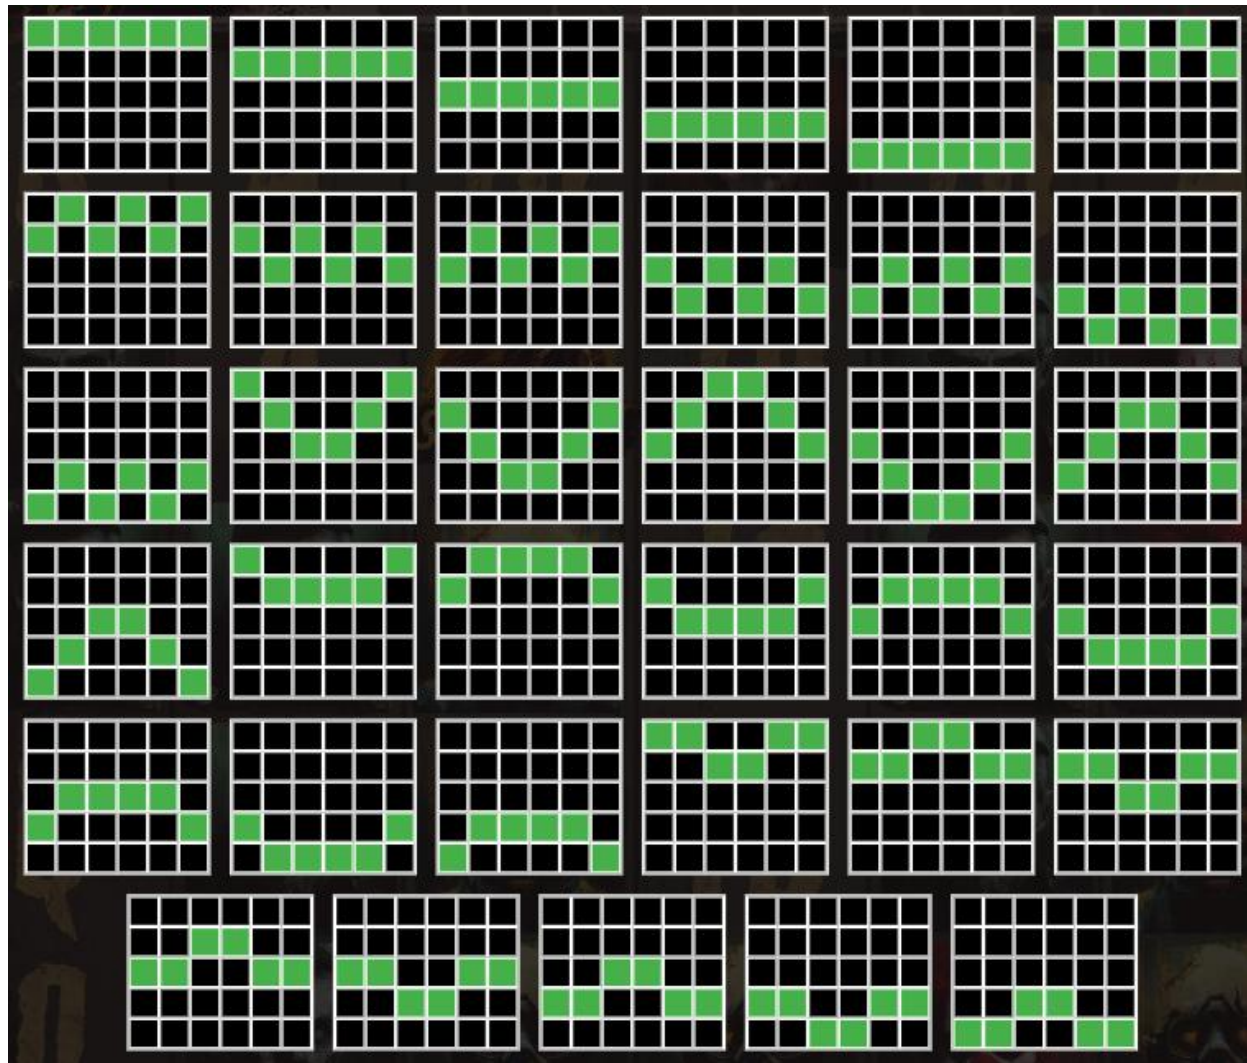

Câștigați dacă simbolurile corespondente apare de-a lungul uneia dintre următoarele linii de câștig predefinite de la stânga spre dreapta, începând cu rola din extrema stângă. Consultați tabelul de plăți pentru numărul din fiecare simbol necesar pentru a câștiga.

CUMPĂRARE BONUS

Acest joc oferă posibilitatea de a cumpăra secvențele speciale direct din jocul principal, apăsând pe butonul CUMPĂRARE BONUS.

Acest joc oferă opțiunea de cumpărare a FeatureSpins™. Când sunt activate FeatureSpins™, fiecare învârtire garantează anumite secvențe și costă o anumită sumă, în funcție de nivelul pariului curent. FeatureSpins™ rămân active până când le dezactivați, făcând clic pe butonul DEZACTIVARE.