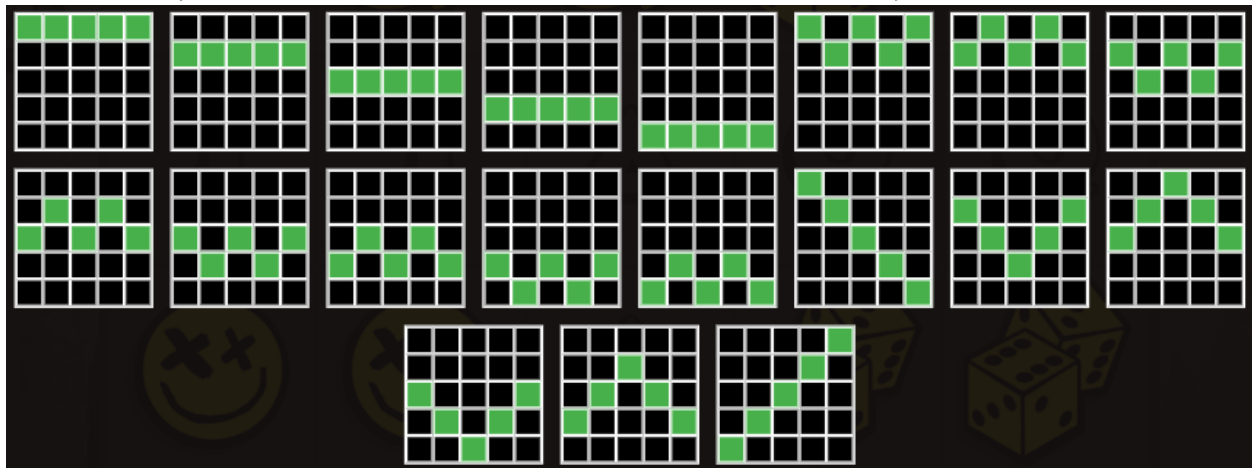

PLĂȚILE SIMBOLURILOR

10	5 5,00€	J	5 5,00€	Q	5 7,50€	K	5 7,50€	A	5 10,00€
	4 1,00€		4 1,00€		4 1,50€		4 1,50€		4 2,00€
	3 0,20€		3 0,20€		3 0,30€		3 0,30€		3 0,40€
	5 15,00€		5 15,00€		5 17,50€		5 17,50€		5 20,00€
	4 5,00€		4 5,00€		4 7,50€		4 7,50€		4 10,00€
	3 1,00€		3 1,00€		3 1,50€		3 1,50€		3 2,00€
		WILD	5 25,00€		5 25,00€				

Plățile simbolurilor afișate mai sus reflectă nivelul pariului selectat în acel moment. Plata teoretică pentru acest joc este de 96.22%. RTP-ul a fost calculat prin simularea a 10.000.000.000 de runde.

SIMBOLURI SPECIALE

Simbolul WILD înlocuiește toate celelalte simboluri din tabelul de plăți.

Simbolul Pisică Wild înlocuiește toate celelalte simboluri din tabelul de plăți.

MODURI DE CÂȘTIG

Cerințele specifice pentru o combinație câștigătoare din jocul de bază sunt folosite și în secvențele bonus sau în secvențele învârtire gratuită dacă nu se specifică altfel. Fiecare pariu este eligibil pentru toate combinațiile câștigătoare dacă nu este specificat altfel.

Câștigați dacă simbolurile corespondente apare de-a lungul uneia dintre următoarele linii de câștig predefinite de la stânga spre dreapta, începând cu rola din extrema stângă. Consultați tabelul de plăți pentru numărul din fiecare simbol necesar pentru a câștiga.