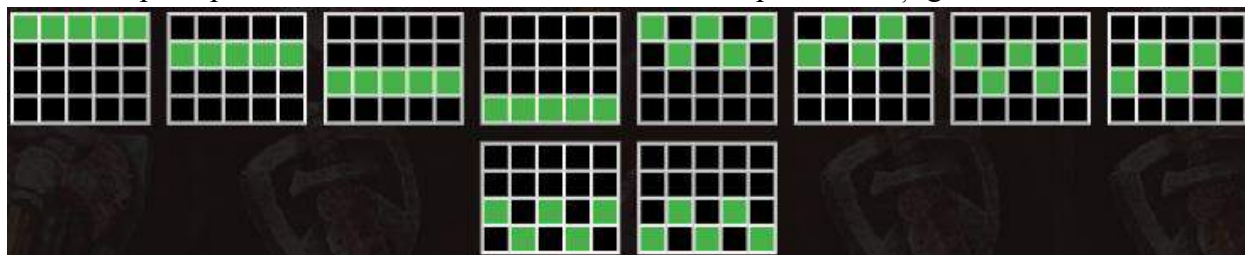

Simbolul Wild înlocuiește toate simbolurile cu plată Mare sau Mică.

MODURI DE CÂȘTIG

Linii de plată

Câștigați dacă același simbol sau un simbol wild apare de-a lungul uneia dintre următoarele linii de câștig predefinite de la stânga spre dreapta, începând cu rola din extrema stângă. Consultați tabelul de plată pentru numărul necesar din fiecare simbol pentru a câștiga.