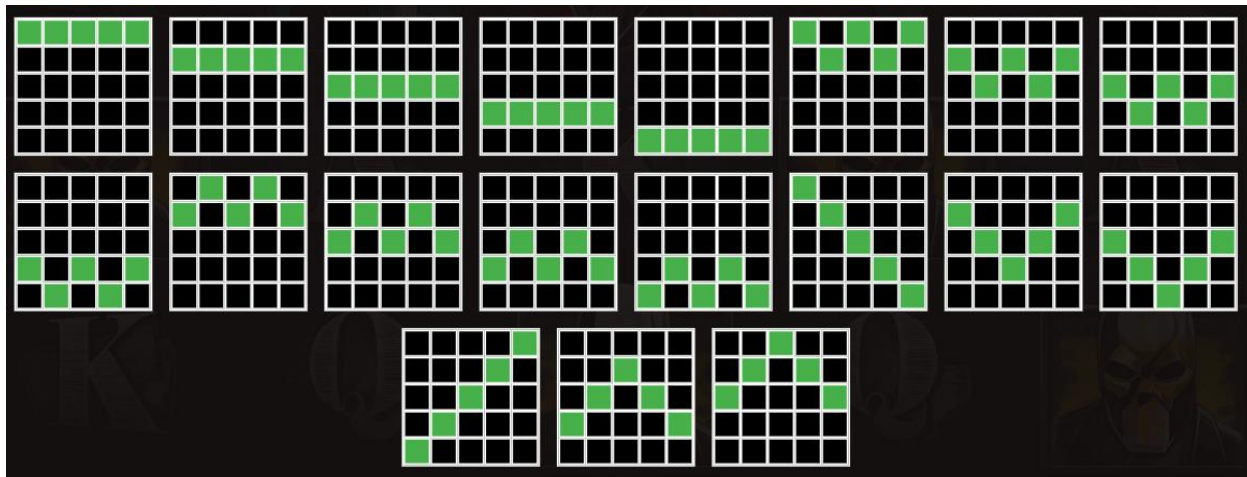

MODURI DE CÂȘTIG

Cerințele specifice pentru o combinație câștigătoare din jocul de bază sunt folosite și în secvențele bonus sau în secvențele învârtire gratuită dacă nu se specifică altfel. Fiecare pariu este eligibil pentru toate combinațiile câștigătoare dacă nu este specificat altfel.

Câștigați dacă simboluri identice apar de-a lungul uneia dintre următoarele linii predefinite pe role adiacente de la stânga spre dreapta, începând cu rola din extrema stângă. Numărul de linii posibile în acest joc este de 19. Consultați tabelul de plăți pentru numărul de apariții din fiecare simbol necesar pentru a câștiga.

CUMPĂRARE BONUS

Acest joc oferă posibilitatea de a cumpăra secvențele speciale direct din jocul principal, apăsând pe butonul CUMPĂRARE BONUS.

Acest joc oferă opțiunea de cumpărare a FeatureSpins™. Când sunt activate FeatureSpins™, fiecare învârtire garantează anumite secvențe și costă o anumită sumă, în funcție de nivelul pariului curent. FeatureSpins™ rămân active până când le dezactivați, făcând clic pe butonul DEZACTIVARE.

RTP-ul când se cumpără BONUSHUNT FEATURESPINS™ este 96.3%. Pentru informații complete despre această secvență, consultați secțiunea de mai sus.

RTP-ul când se cumpără CASH IS KING FEATURESPINS™ este 96.34%. Pentru informații complete despre această secvență, consultați secțiunea de mai sus.

RTP-ul când se cumpără SEIFUL este 96.3%. Pentru informații complete despre această secvență, consultați secțiunea de mai sus.

RTP-ul când se cumpără SEIFUL DE ÎNALTĂ SECURITATE este 96.27%. Pentru informații complete despre această secvență, consultați secțiunea de mai sus.

GENERAL

SOLD