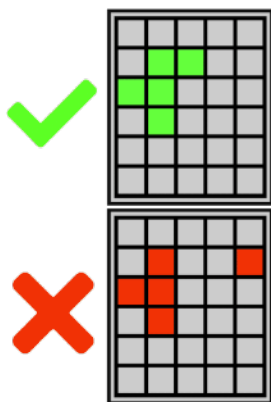

CUMPĂRARE BONUS

Acest joc oferă posibilitatea de a cumpăra secvențele speciale direct din jocul principal, apăsând pe butonul CUMPĂRARE BONUS.

Cumparare bonus	96%	94%	92%
Invertiri Gratuite	96.20%	94.25%	92.20%