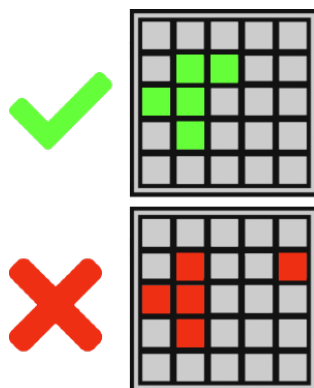

Plățile simbolurilor afișate mai sus reflectă nivelul pariului selectat în acel moment. Jocul poate avea multiple configurații RTP.

Configurații RTP			
96	94	92	88
96.31%	94.37%	92.35%	88.29%

MODURI DE CÂȘTIG

Cerințele specifice pentru o combinație câștigătoare din jocul de bază sunt folosite și în secvențele bonus sau în secvențele învârtire gratuită dacă nu se specifică altfel. Fiecare pariu este eligibil pentru toate combinațiile câștigătoare dacă nu este specificat altfel.

Potriviți 5 sau mai multe simboluri care se conectează pe grilă pentru a obține o combinație câștigătoare.

CUMPĂRARE BONUS

Acest joc oferă posibilitatea de a cumpăra secvențele speciale direct din jocul principal, apăsând pe butonul CUMPĂRARE BONUS.

RTP-ul când se cumpără secvențele speciale diferă în funcție de configurația RTP-ului. Pentru informații complete despre aceste secvențe, consultați secțiunea de mai sus.

Cumpărare bonus	RTP 96	RTP 94	RTP 92
Free Spins	96.35%	94.37%	92.23%