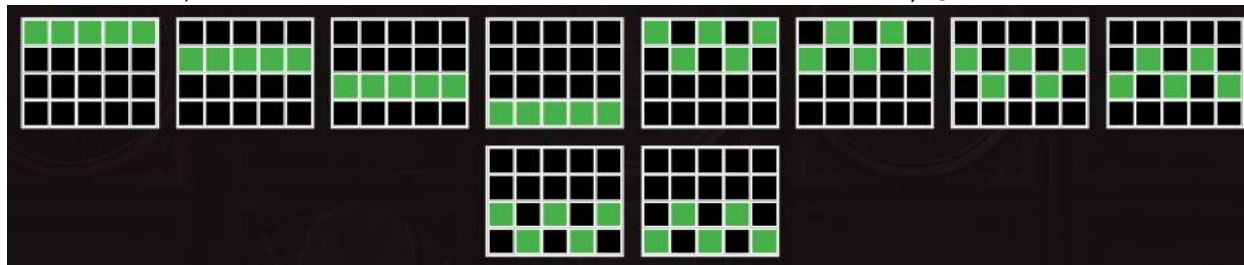

Câștigați dacă simbolurile corespondente apare de-a lungul uneia dintre următoarele linii de câștig predefinite de la stânga spre dreapta, începând cu rola din extrema stângă. Consultați tabelul de plăți pentru numărul din fiecare simbol necesar pentru a câștiga.

CUMPĂRARE BONUS

Acest joc oferă posibilitatea de a cumpăra secvențele speciale direct din jocul principal, apăsând pe butonul CUMPĂRARE BONUS.

Cumpărare bonus	RTP 96%	RTP 94%	RTP 92%
BonusHunt FeatureSpins	96.19%	94.6%	92.27%
Bloodthirst	96.34%	94.36%	92.36%
Immortals	96.35%	94.37%	92.23%

GENERAL

SOLD

Soldul dvs. curent este afișat în ecranul SOLD. Soldul, pariurile și câștigurile sunt prezentate în moneda aleasă de jucător.

PARIU

Nivelul curent al pariului este afișat în ecranul PARIU. Schimbați pariul făcând clic pe săgeți și alegând nivelul de pariu dorit.

Nivelurile de pariere permise pentru acest joc sunt între 0,10€ și 100,00€. Cumpărăturile din secvență pot depăși această limită.

ÎNVÂRTIRE

Jocul începe prin apăsarea butonului cu simbolul ÎNVÂRTIRE. Bara de spațiu de pe tastatură poate fi, de asemenea, utilizată pentru a iniția o învârtire.

CÂȘTIG

Câștigurile și combinațiile câștigătoare se plătesc conform tabelului de plăți. Câștigurile multiple dintr-o rundă sunt adunate și câștigul total din rundă va fi afișat în câmpul CÂȘTIG (la dreapta câmpului SOLD). Câștigurile separate dintr-o combinație câștigătoare vor fi afișate în timpul prezentării câștigului. Plățile pentru simboluri sunt afișate în tabelul de plăți și reflectă