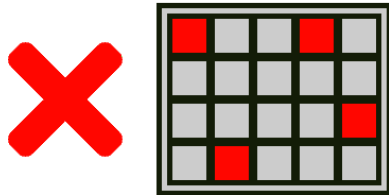

MODURI DE CÂȘTIG

Cerințele specifice pentru o combinație câștigătoare din jocul de bază sunt folosite și în secvențele bonus sau în secvențele învârtire gratuită dacă nu se specifică altfel. Fiecare pariu este eligibil pentru toate combinațiile câștigătoare dacă nu este specificat altfel.

Câștigați dacă simboluri identice apar pe role adiacente de la stânga spre dreapta, începând cu rola din extrema stângă. Fiecare combinație câștigătoare de simboluri identice creează un mod de câștig. Numărul de moduri posibile în acest joc este de 100000. Consultați tabelul de plăți pentru numărul de apariții din fiecare simbol necesar pentru a câștiga.

CUMPĂRARE BONUS

Acest joc oferă posibilitatea de a cumpăra secvențele speciale direct din jocul principal, apăsând pe butonul CUMPĂRARE BONUS.

Acest joc oferă opțiunea de cumpărare a FeatureSpins™. Când sunt activate FeatureSpins™, fiecare învârtire garantează anumite secvențe și costă o anumită sumă, în funcție de nivelul pariului curent. FeatureSpins™ rămân active până când le dezactivați, făcând clic pe butonul DEZACTIVARE.

RTP-ul când se cumpără BONUSHUNT FEATURESPINS™ este 94.44%. Pentru informații complete despre această secvență, consultați secțiunea de mai sus.

RTP-ul când se cumpără DOUBLE STACK FEATURESPINS™ este 94.35%. Pentru informații complete despre această secvență, consultați secțiunea de mai sus.

RTP-ul când se cumpără TRIPLE STACK FEATURESPINS™ este 94.35%. Pentru informații complete despre această secvență, consultați secțiunea de mai sus.

RTP-ul când se cumpără CARTE DE STACKWAYS™ este 94.42%. Pentru informații complete despre această secvență, consultați secțiunea de mai sus.

RTP-ul când se cumpără SUPER BOOK OF STACKWAYS™ este 94.38%. Pentru informații complete despre această secvență, consultați secțiunea de mai sus.