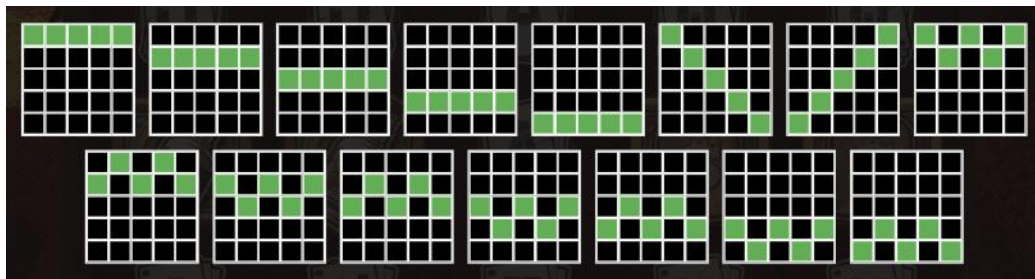

INFORMAȚII JOC - WANTED DEAD OR A WILD

CUMPĂRARE BONUS

Acest joc oferă posibilitatea de a cumpăra secvențele speciale direct din jocul principal, apăsând pe butonul CUMPĂRARE BONUS.

RTP-ul când se cumpără secvențele speciale diferă în funcție de configurația RTP-ului. Pentru informații complete despre aceste secvențe, consultați secțiunea de mai sus.

Cumpărare bonus	RTP 96	RTP 94	RTP 92
The Great Train Robbery	96.27%	94.49%	92.58%
Duel at Dawn	96.33%	94.33%	92.35%
Dead Man's Hand	96.43%	94.59%	92.49%

GENERAL

SOLD

Soldul dvs. curent este afișat în ecranul SOLD. Soldul, pariurile și câștigurile sunt prezentate în moneda aleasă de jucător.

PARIU

Nivelul curent al pariului este afișat în ecranul PARIU. Schimbați pariul făcând clic pe săgeți și alegând nivelul de pariu dorit.

Nivelurile de pariare permise pentru acest joc sunt între 0,20€ și 100,00€.

ÎNVÂRTIRE

Jocul începe prin apăsarea butonului cu simbolul ÎNVÂRTIRE. Bara de spațiu de pe tastatură poate fi, de asemenea, utilizată pentru a iniția o învârtire.

CÂȘTIG

Câștigurile și combinațiile câștigătoare se plătesc conform tabelului de plăți. Câștigurile multiple dintr-o rundă sunt adunate și câștigul total din rundă va fi afișat în câmpul CÂȘTIG (la dreapta