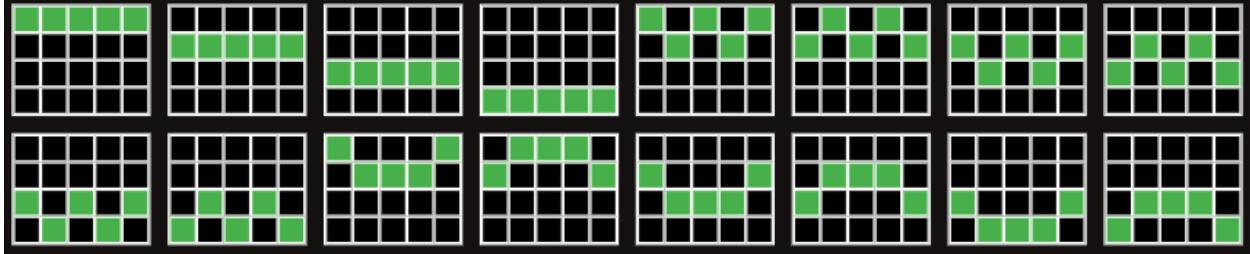

MODURI DE CÂȘTIG

Câștigați dacă același simbol sau un simbol wild apare de-a lungul uneia dintre următoarele linii de câștig predefinite de la stânga spre dreapta, începând cu rola din extrema stângă. Consultați tabelul de plăți pentru numărul din fiecare simbol necesar pentru a câștiga.

CUMPĂRARE BONUS

Acest joc oferă posibilitatea de a cumpăra secvențele speciale direct din jocul principal, apăsând pe butonul CUMPĂRARE BONUS.

RTP-ul când se cumpără secvențele speciale diferă în funcție de configurația RTP-ului. Pentru informații complete despre aceste secvențe, consultați secțiunea de mai sus.

Cumpărare bonus	RTP 96	RTP 94	RTP 92
Feature Spins	96.41%	94.55%	92.40%
Gift Bonanza	96.38%	94.53%	92.50%
Dork Spins	96.35%	94.38%	92.38%

GENERAL

SOLD

Soldul dvs. curent este afișat în ecranul SOLD. Soldul, pariurile și câștigurile sunt prezentate în moneda aleasă de jucător.

PARIU

Nivelul curent al pariului este afișat în ecranul PARIU. Schimbați pariul făcând clic pe săgeți și alegând nivelul de pariu dorit.

Nivelurile de pariere permise pentru acest joc sunt între 0,10€ și 100,00€. Cumpărăturile din secvență pot depăși această limită.

ÎNVÂRTIRE

Jocul începe prin apăsarea butonului cu simbolul ÎNVÂRTIRE. Bara de spațiu de pe tastatură poate fi, de asemenea, utilizată pentru a iniția o învârtire.

CÂȘTIG