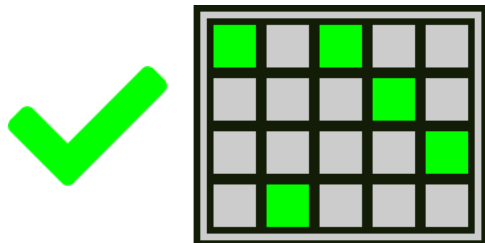

MODURI DE CÂȘTIG

Cerințele specifice pentru o combinație câștigătoare din jocul de bază sunt folosite și în secvențele bonus sau în secvențele învârtire gratuită dacă nu se specifică altfel. Fiecare pariu este eligibil pentru toate combinațiile câștigătoare dacă nu este specificat altfel.

Câștigați dacă simboluri identice apar pe role adiacente de la stânga spre dreapta, începând cu rola din extrema stângă. Fiecare combinație câștigătoare de simboluri identice creează un mod de câștig. Numărul de moduri posibile în acest joc este de 1048576. Consultați tabelul de plăți pentru numărul de apariții din fiecare simbol necesar pentru a câștiga.

După fiecare câștig, simbolurile câștigătoare sunt eliminate și cad altele noi. Aceasta continuă până când nu mai există câștiguri noi pe role.

CUMPĂRARE BONUS

Acest joc oferă posibilitatea de a cumpăra secvențele speciale direct din jocul principal, apăsând pe butonul CUMPĂRARE BONUS.

Acest joc oferă opțiunea de cumpărare a FeatureSpins™. Când sunt activate FeatureSpins™, fiecare învârtire garantează anumite secvențe și costă o anumită sumă, în funcție de nivelul pariului curent. FeatureSpins™ rămân active până când le dezactivați, făcând clic pe butonul DEZACTIVARE.

RTP-ul când se cumpără BONUSHUNT FEATURESPINS™ este 96.39%. Pentru informații complete despre această secvență, consultați secțiunea de mai sus.

RTP-ul când se cumpără FEATURESPINS™ FELIATOR este 96.33%. Pentru informații complete despre această secvență, consultați secțiunea de mai sus.

RTP-ul când se cumpără RAZOR-SHARP BONUS este 96.37%. Pentru informații complete despre această secvență, consultați secțiunea de mai sus.