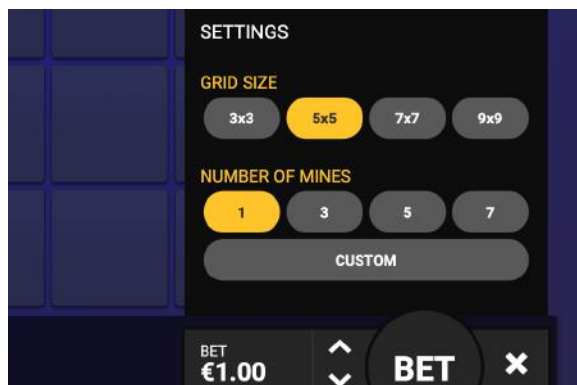

MENIU SETĂRI

Dimensiunea grilei și numărul de mine pot fi configurate în ecranul de setări. Cu cât configurați mai multe mine, cu atât este mai mare riscul, dar cu atât este mai mare și

plata potențială! Pe de altă parte, dacă măriți dimensiunea grilei, plata pentru fiecare diamant găsit va scădea, însă și riscul scade. Puteți configura jocul pentru a se potrivi cu stilul dvs. de joc!