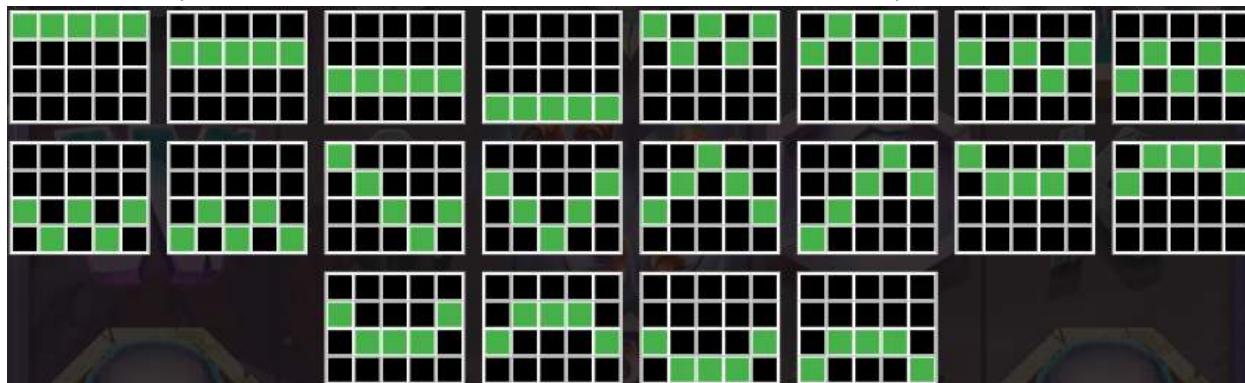

Simbolul Vultur Auriu apare doar în secvența Legătura Vulturului și înlocuiește toate simbolurile Vultur în calculul câștigurilor.

Simbolul Gheara Vulturului apare doar în jocul de bază.

Simbolul FS apare doar în jocul de bază.

MODURI DE CÂȘTIG

Cerințele specifice pentru o combinație câștigătoare din jocul de bază sunt folosite și în secvențele bonus sau în secvențele învârtire gratuită dacă nu se specifică altfel. Fiecare pariu este eligibil pentru toate combinațiile câștigătoare dacă nu este specificat altfel.

Câștigați dacă simbolurile corespondente apare de-a lungul uneia dintre următoarele linii de câștig predefinite de la stânga spre dreapta, începând cu rola din extrema stângă. Consultați tabelul de plăți pentru numărul din fiecare simbol necesar pentru a câștiga.

CUMPĂRARE BONUS

Acest joc oferă posibilitatea de a cumpăra secvențele speciale direct din jocul principal, apăsând pe butonul CUMPĂRARE BONUS.

RTP-ul când se cumpără secvențele speciale diferă în funcție de configurația RTP-ului. Pentru informații complete despre aceste secvențe, consultați secțiunea de mai sus.

Acest joc oferă opțiunea de cumpărare a FeatureSpins™. Când sunt activate FeatureSpins™, fiecare învârtire garantează anumite secvențe și costă o anumită sumă, în funcție de nivelul pariului curent. FeatureSpins™ rămân active până când le dezactivați, făcând clic pe butonul DEZACTIVARE.