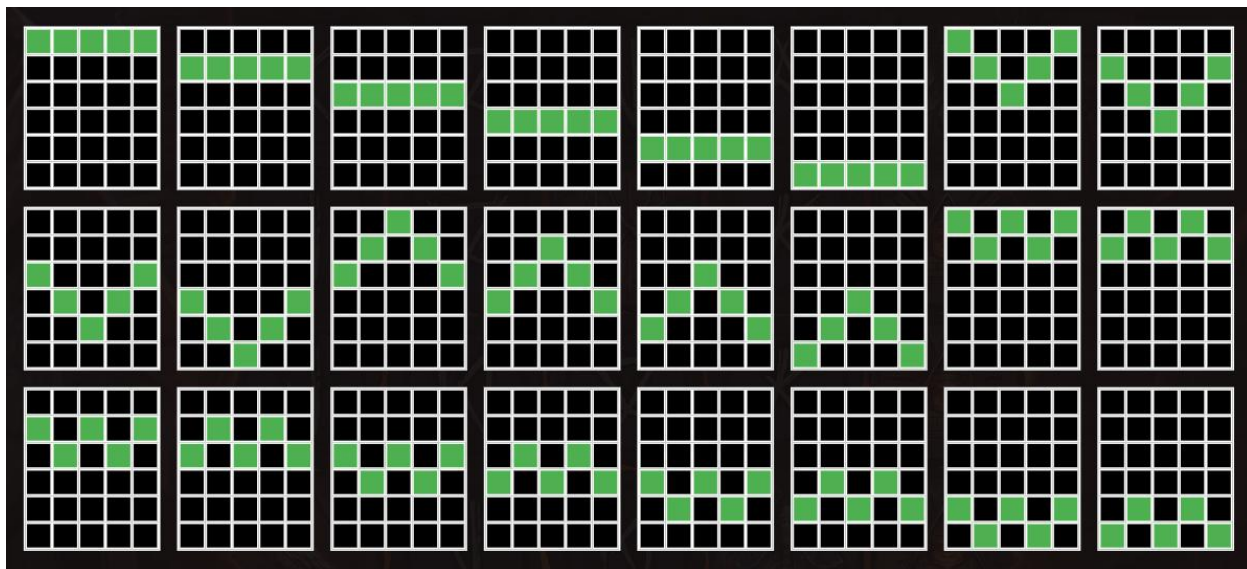

Câștigați dacă simboluri identice apar de-a lungul uneia dintre următoarele linii predefinite pe role adiacente de la stânga spre dreapta, începând cu role din extrema stângă. Numărul de linii

posibile în acest joc este de 24. Consultați tabelul de plăți pentru numărul de apariții din fiecare simbol necesar pentru a câștiga.