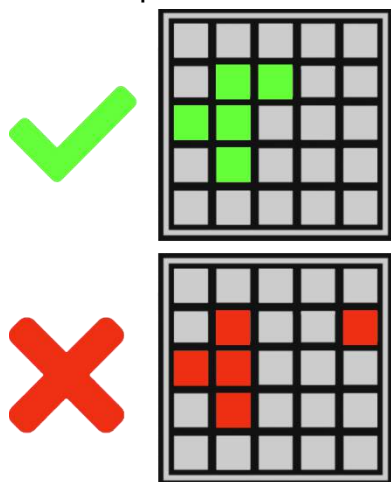

SIMBOLURILE SPECIALE

Simbolurile Sfera albastră și roșie a sufletului apar doar în jocul de bază și se comportă ca simboluri Wild care înlocuiesc orice simbol cu plată Mică sau Mare.

Simbolul Sfera verde a sufletului verde doar în jocul bonus Lumea de dincolo.

Simbolul Învârtire gratuită apare doar în jocul de bază.

MODURI DE CÂȘTIG

Cluster

Potriveți 5 sau mai multe simboluri care se conectează pe grilă pentru a obține o combinație câștigătoare.

După fiecare câștig, simbolurile câștigătoare sunt eliminate și cad altele noi. Aceasta continuă până când nu mai există câștiguri noi pe role.

CUMPĂRARE BONUS

Acest joc oferă posibilitatea de a cumpăra secvențele speciale direct din jocul principal, apăsând pe butonul CUMPĂRARE BONUS.

RTP-ul când se cumpără secvențele speciale diferă în funcție de configurația RTP-ului.

Pentru informații complete despre aceste secvențe, consultați secțiunea de mai sus.

Cumpărare bonus	RTP 96	RTP 94	RTP 92
Underworld	96.29%	94.40%	92.23%
Judgment	96.18%	94.42%	92.24%