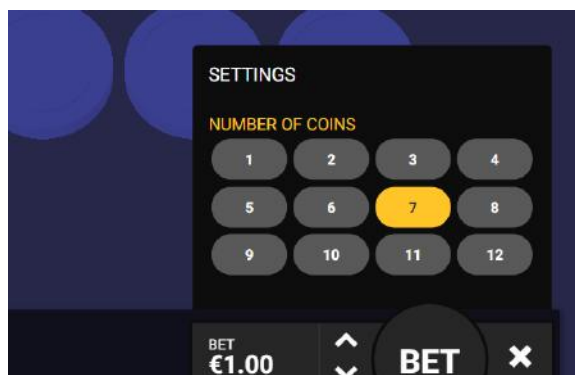

MENIU SETĂRI

Numărul de fise este configurabil în ecranul de setări. Numărul minim de fise pe care le puteți alege este 1, iar cel maxim este 12. Cu cât alegeți mai multe fise, cu atât este mai mare plata potențială pentru joc, însă devine și mai dificil de câștigat. Puteți configura jocul pentru a se potrivi cu stilul dvs. de joc!