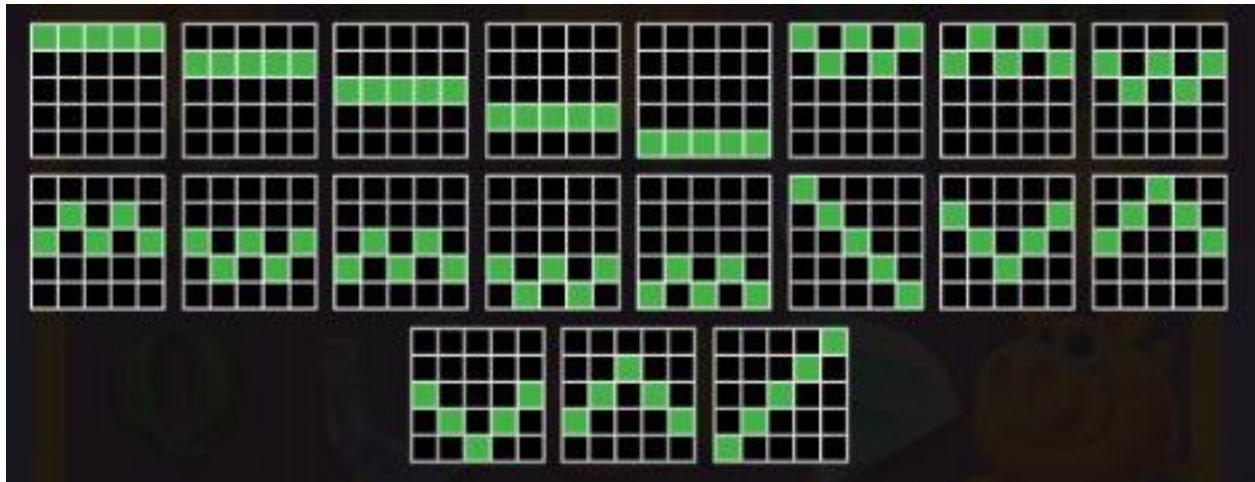

CUMPĂRARE BONUS

Acest joc oferă posibilitatea de a cumpăra secvențele speciale direct din jocul principal, apăsând pe butonul CUMPĂRARE BONUS.

Acest joc oferă opțiunea de cumpărare a FeatureSpins™. Când sunt activate FeatureSpins™, fiecare învârtire garantează anumite secvențe și costă o anumită sumă, în funcție de nivelul pariului curent. FeatureSpins™ rămân active până când le dezactivați, făcând clic pe butonul DEZACTIVARE.

Cumparare bonus	96%	94%	92%
BONUSHUNT FEATURESPINS™	96.34%	94.41%	92.31%
MAGICAL FEATURESPINS™	96.12%	94.28%	92.24%
MORE MAGICAL FEATURESPINS™	96.07%	94.44%	92.37%
PIG BONUS	96.26%	94.34%	92.23%
EPIG BONUS	96.26%	94.39%	92.30%

GENERAL

SOLD

Soldul dvs. curent este afișat în ecranul SOLD. Soldul, pariurile și câștigurile sunt prezentate în moneda aleasă de jucător.

PARIU

Nivelul curent al pariului este afișat în ecranul PARIU. Schimbați pariul făcând clic pe săgeți și alegând nivelul de pariu dorit.

Nivelurile de pariere permise pentru acest joc sunt între 0,10€ și 100,00€. Cumpărăturile din