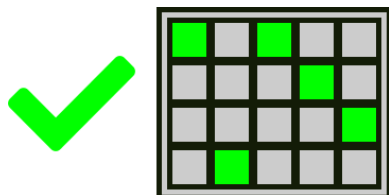

MODURI DE CÂȘTIG

Moduri câștigătoare în care simbolurile corespondente sunt afișate pe role adiacente, de la stânga la dreapta, începând cu rola din extrema stângă. Consultați tabelul de plăți pentru numărul din fiecare simbol necesar pentru a câștiga.