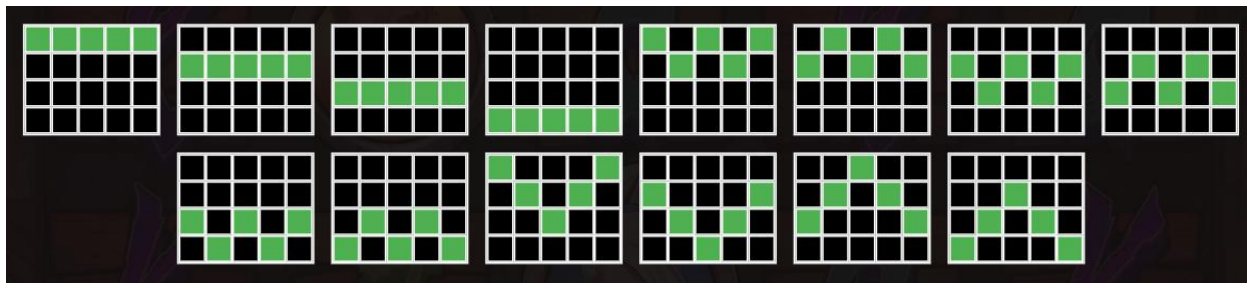

posibile în acest joc este de 14. Consultați tabelul de plăți pentru numărul de apariții din fiecare simbol necesar pentru a câștiga.

CUMPĂRARE BONUS

Acest joc oferă posibilitatea de a cumpăra secvențele speciale direct din jocul principal, apăsând pe butonul CUMPĂRARE BONUS.

Acest joc oferă opțiunea de cumpărare a FeatureSpins™. Când sunt activate FeatureSpins™, fiecare învârtire garantează anumite secvențe și costă o anumită sumă, în funcție de nivelul pariului curent. FeatureSpins™ rămân active până când le dezactivați, făcând clic pe butonul DEZACTIVARE.

Cumparare bonus	96%	94%	92%
BONUSHUNT FEATURESPINS™	96.33%	94.26%	92.28%
UPPERCUT FEATURESPINS™	96.28%	94.30%	92.22%
EPIC DROP FEATURESPINS™	96.28%	94.27%	92.32%
THROWDOWN BONUS	96.25%	94.29%	92.39%
ULTIMATE THROWDOWN BONUS	96.35%	94.33%	92.32%

GENERAL

SOLD

Soldul dvs. curent este afișat în ecranul SOLD. Soldul, pariurile și câștigurile sunt prezentate în moneda aleasă de jucător.

PARIU

Nivelul curent al pariului este afișat în ecranul PARIU. Schimbați pariul făcând clic pe săgeți și alegând nivelul de pariu dorit.