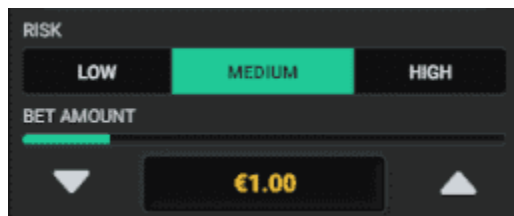

MENIU SETĂRI

Setările jocului sunt configurabile în meniul de setări.

Nivelurile de Risc disponibile care pot fi selectate sunt Scăzut, Mediu și Ridicat. Riscul selectat modifică configurația multiplicatorilor din partea de jos a jocului.

Jocul constă din 9 Blocuri într-o grilă de 3x3. Fiecare Bloc are 6 laturi cu o culoare diferită pe fiecare parte. Nivelul de Risc disponibil afectează cantitatea de Blocuri care trebuie să formeze un grup câștigător:

Scăzut: Obțineți 3-9 culori în grupuri pentru a câștiga

Mediu: Obțineți 4-9 culori în grupuri pentru a câștiga

Ridicat: Obțineți 5-9 culori în grupuri pentru a câștiga