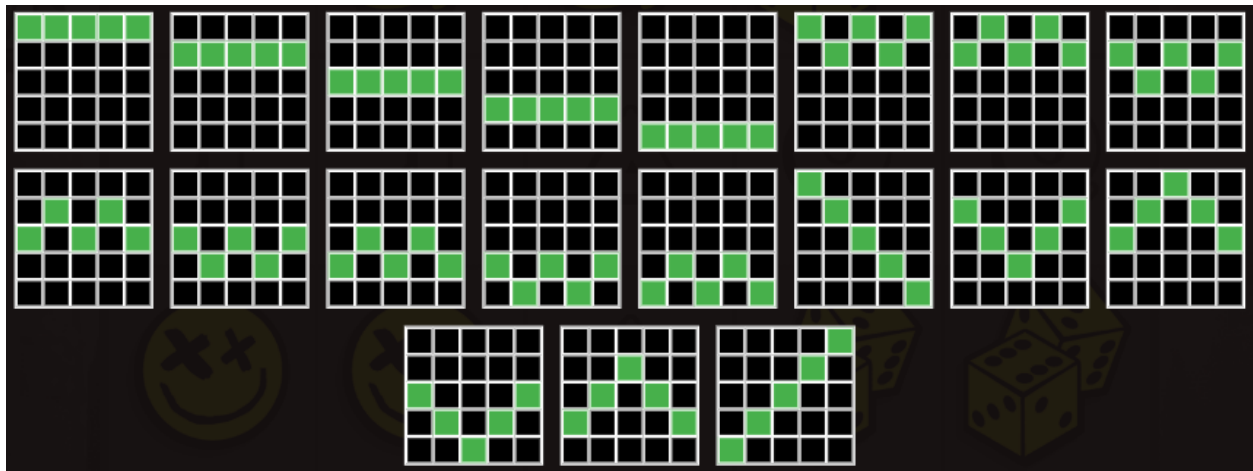

CUMPĂRARE BONUS

Acest joc oferă posibilitatea de a cumpăra secvențele speciale direct din jocul principal, apăsând pe butonul CUMPĂRARE BONUS.

Acest joc oferă opțiunea de cumpărare a FeatureSpins™. Când sunt activate FeatureSpins™, fiecare învârtire garantează anumite secvențe și costă o anumită sumă, în funcție de nivelul pariului curent. FeatureSpins™ rămân active până când le dezactiveați, făcând clic pe butonul DEZACTIVARE.

Cumparare bonus	96%	94%	92%
BONUSHUNT FEATURESPINS™	96.44%	94.29%	92.35%
DOUĂ PISICI WILD FEATURESPINS™	96.34%	94.18%	92.43%
TREI PISICI WILD FEATURESPINS™	96.31%	94.32%	92.45%
BONUS RO$$	96.20%	94.21%	92.03%
BONUS MAXX	96.41%	94.33%	92.17%

GENERAL

SOLD

Soldul dvs. curent este afișat în ecranul SOLD. Soldul, pariurile și câștigurile sunt prezentate în moneda aleasă de jucător.

PARIU

Nivelul curent al pariului este afișat în ecranul PARIU. Schimbați pariul făcând clic pe săgeți și alegând nivelul de pariu dorit.