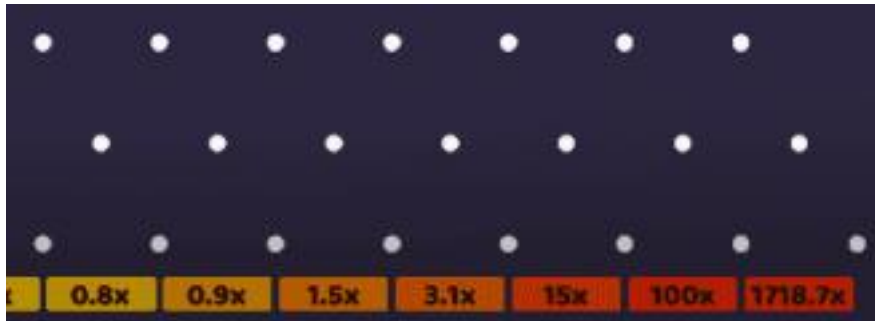

INFORMAȚII JOC - PLINKO

DESPRE JOC

Plinko este un joc în care scopul este de a arunca bile în multiplicatori printr-o piramidă formată din mai multe rânduri de țărushi! Mingea va sări de pe țărushi și își va modifica traiectoria pe măsură ce se deplasează în josul piramidei. Multiplicatorii din mijloc sunt mai ușor de atins și acordă mai puțin, în timp ce multiplicatorii de la margini sunt mai greu de atins și acordă mai mult!

Înainte de a plasa pariul, puteți configura setările jocului, alegând pe câte Rânduri doriți să jucați și ce nivel de Risc preferați. Ambii parametri modifică multiplicatorii disponibili în partea de jos a piramidei. Găsiți o configurație care să vă fie pe plac și care să se potrivească stilului dvs. de joc!

AFIȘAREA PLĂȚILOR

Mai mulți multiplicatori sunt afișați sub piramida care constituie câmpul de joc, puțin mai jos și între țărushii din rândul final. Acești multiplicatori arată cât de mult veți primi dacă bila dvs. aterizează acolo. Suma reală acordată va fi calculată prin înmulțirea nivelului pariului dvs. cu multiplicatorul acordat.

MENIUL SETĂRI

Setările jocului pot fi configurate în meniul de setări.

Nivelurile de Risc disponibile care pot fi selectate sunt Scăzut, Mediu și Ridicat. Nivelul de Risc selectat modifică configurația Multiplicatorilor din partea de jos a piramidei. Numărul minim de Rânduri care poate fi selectat este 8, iar numărul maxim este 16. Numărul de Rânduri selectat afectează numărul de multiplicatori de la baza piramidei: pentru fiecare Rând suplimentar, numărul de multiplicatori disponibili crește cu 1.