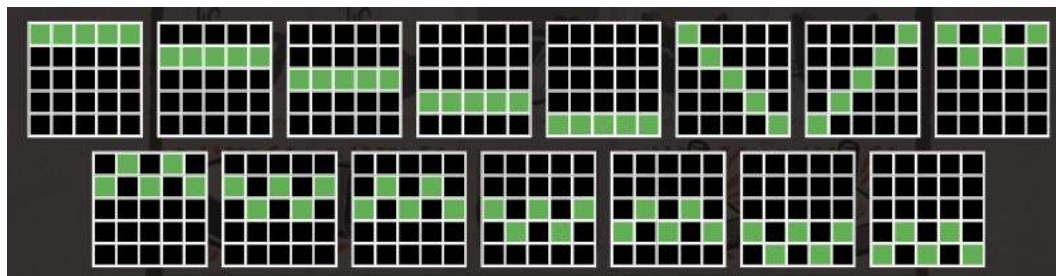

SIMBOLURI SPECIALE

Simbolul WILD înlocuiește toate simbolurile, cu excepția simbolului învârtire gratuită.

MODURI DE CÂȘTIG

Câștigați dacă același simbol sau un simbol WILD apare de-a lungul uneia dintre următoarele linii de câștig predefinite. Consultați tabelul de plăți pentru numărul de simboluri necesare pentru a câștiga.