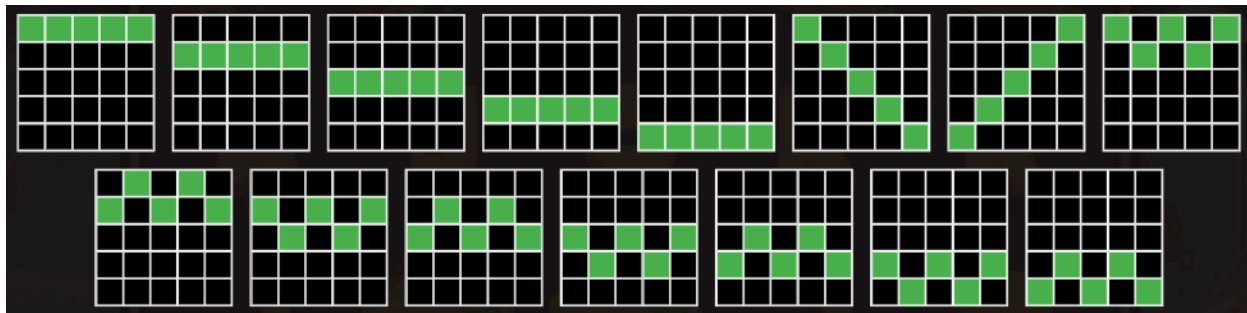

SIMBOLURI SPECIALE

Simbolul Wild înlocuiește toate simbolurile plătitoare din tabelul de plăți.

Simbolul FS nu apare în timpul învârtirilor gratuite.

MODURI DE CÂȘTIG

Cerințele specifice pentru o combinație câștigătoare din jocul de bază sunt folosite și în secvențele bonus sau în secvențele învârtire gratuită dacă nu se specifică altfel. Fiecare pariu este eligibil pentru toate combinațiile câștigătoare dacă nu este specificat altfel.

Câștigați dacă simboluri identice apar de-a lungul uneia dintre următoarele linii predefinite pe role adiacente de la stânga spre dreapta, începând cu rola din extrema stângă. Numărul de linii posibile în acest joc este de 15. Consultați tabelul de plăți pentru numărul de apariții din fiecare simbol necesar pentru a câștiga.

După fiecare câștig, simbolurile câștigătoare sunt eliminate și cad altele noi. Aceasta continuă până când nu mai există câștiguri noi pe role.

CUMPĂRARE BONUS

Acest joc oferă posibilitatea de a cumpăra secvențele speciale direct din jocul principal, apăsând pe butonul CUMPĂRARE BONUS.

Acest joc oferă opțiunea de cumpărare a FeatureSpins™. Când sunt activate FeatureSpins™, fiecare învârtire garantează anumite secvențe și costă o anumită sumă, în funcție de nivelul