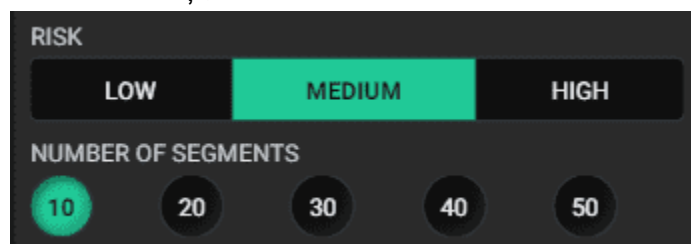

Numărul de Segmente disponibile pe roată este de 10, 20, 30, 40 și 50.

Jocul poate fi jucat fie în modul Clasic, fie în modul Modern, care schimbă felul în care sunt poziționate segmentele pe roată. Numărul total de Segmente pierzătoare sau câștigătoare rămâne același, indiferent de mod.