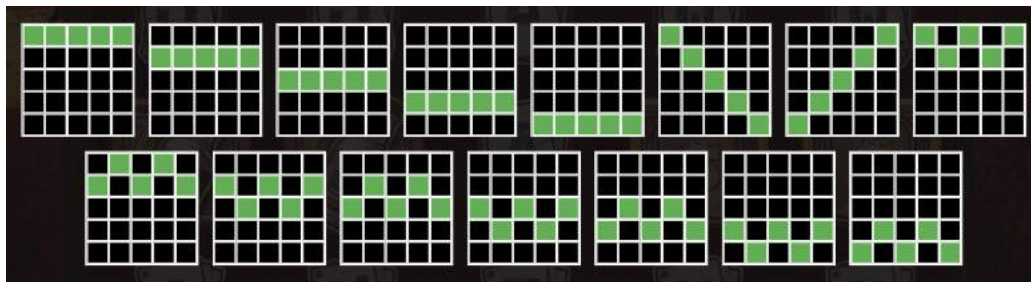

INFORMAȚII JOC - WANTED DEAD OR A WILD

CUMPĂRARE BONUS

Acest joc oferă posibilitatea de a cumpăra secvențele speciale direct din jocul principal, apăsând pe butonul CUMPĂRARE BONUS.

RTP-ul când se cumpără secvențele speciale diferă în funcție de configurația RTP-ului. Pentru informații complete despre aceste secvențe, consultați secțiunea de mai sus.

Cumpărare bonus	RTP 96	RTP 94	RTP 92
The Great Train Robbery	96.27%	94.49%	92.58%
Duel at Dawn	96.33%	94.33%	92.35%
Dead Man's Hand	96.43%	94.59%	92.49%

GENERAL

SOLD

Soldul dvs. curent este afișat în ecranul SOLD. Soldul, pariurile și câștigurile sunt prezentate în moneda aleasă de jucător.

PARIU

Nivelul curent al pariului este afișat în ecranul PARIU. Schimbați pariul făcând clic pe săgeți și alegând nivelul de pariu dorit.

Nivelurile de pariere permise pentru acest joc sunt între 0,20€ și 100,00€.

ÎNVÂRTIRE

Jocul începe prin apăsarea butonului cu simbolul ÎNVÂRTIRE. Bara de spațiu de pe tastatură poate fi, de asemenea, utilizată pentru a iniția o învârtire.

CÂȘTIG