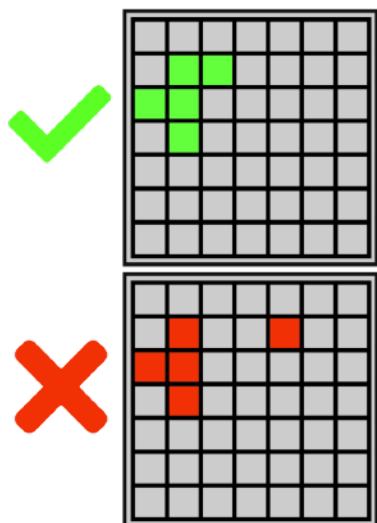

Simbolul wild înlocuiește toate simbolurile cu plată mare sau mică.

Simbolurile Regele Morcov și Regele Morcov Epic înlocuiesc simbolurile Morcov la calcularea câștigurilor.

MODURI DE CÂȘTIG

Potriviți 5 sau mai multe simboluri care se conectează oriunde pe grilă pentru a obține o combinație câștigătoare.