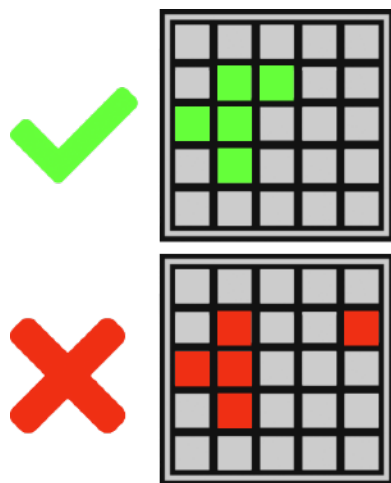

Configurații RTP			
96	94	92	88
96.24%	94.32%	92.28%	88.41%

SIMBOLURILE SPECIALE

Simbolurile Sfera albastră și roșie a sufletului apar doar în jocul de bază și se comportă ca simboluri Wild care înlocuiesc orice simbol cu plată Mică sau Mare.

Simbolul Sfera verde a sufletului verde doar în jocul bonus Lumea de dincolo.

Simbolul Învârtire gratuită apare doar în jocul de bază.

MODURI DE CÂȘTIG

Cluster

Potriveți 5 sau mai multe simboluri care se conectează pe grilă pentru a obține o combinație câștigătoare.

După fiecare câștig, simbolurile câștigătoare sunt eliminate și cad altele noi. Aceasta continuă până când nu mai există câștiguri noi pe role.

CUMPĂRARE BONUS

Acest joc oferă posibilitatea de a cumpăra secvențele speciale direct din jocul principal, apăsând pe butonul CUMPĂRARE BONUS.

RTP-ul când se cumpără secvențele speciale diferă în funcție de configurația RTP-ului.

Pentru informații complete despre aceste secvențe, consultați secțiunea de mai sus.