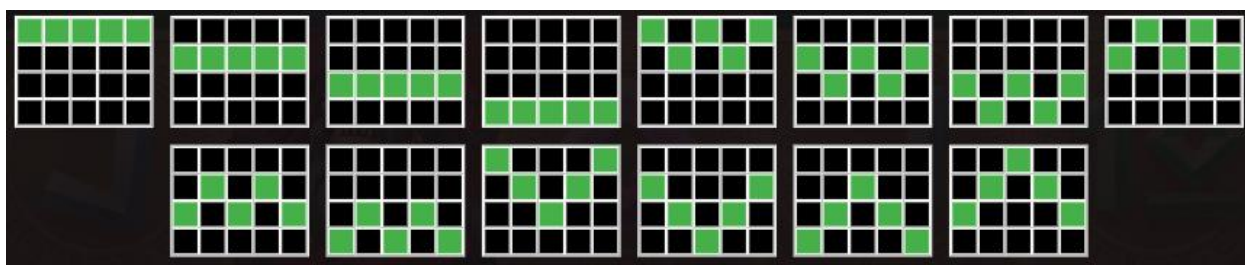

Simbolul FS nu apare în modurile de joc TRUCURILE LUI HADES sau TRUCURILE TRIPLE ALE LUI HADES Bonus.

MODURI DE CÂȘTIG

Cerințele specifice pentru o combinație câștigătoare din jocul de bază sunt folosite și în secvențele bonus sau în secvențele învârtire gratuită dacă nu se specifică altfel. Fiecare pariu este eligibil pentru toate combinațiile câștigătoare dacă nu este specificat altfel.

Câștigați dacă simboluri identice apar de-a lungul uneia dintre următoarele linii predefinite pe role adiacente de la stânga spre dreapta, începând cu rola din extrema stângă. Numărul de linii posibile în acest joc este de 14. Consultați tabelul de plăți pentru numărul de apariții din fiecare simbol necesar pentru a câștiga.

CUMPĂRARE BONUS

Acest joc oferă posibilitatea de a cumpăra secvențele speciale direct din jocul principal, apăsând pe butonul CUMPĂRARE BONUS.

Acest joc oferă opțiunea de cumpărare a FeatureSpins™. Când sunt activate FeatureSpins™, fiecare învârtire garantează anumite secvențe și costă o anumită sumă, în funcție de nivelul pariului curent. FeatureSpins™ rămân active până când le dezactivați, făcând clic pe butonul DEZACTIVARE.

RTP-ul când se cumpără BONUSHUNT FEATURESPINS™ este 96.26%. Pentru informații complete despre această secvență, consultați secțiunea de mai sus.

RTP-ul când se cumpără FEATURESPINS™ DIVINITATE WILD este 96.32%. Pentru informații complete despre această secvență, consultați secțiunea de mai sus.

RTP-ul când se cumpără TRUCURILE LUI HADES este 96.29%. Pentru informații complete despre această secvență, consultați secțiunea de mai sus.

RTP-ul când se cumpără TRUCURILE TRIPLE ALE LUI HADES este 96.36%. Pentru informații complete despre această secvență, consultați secțiunea de mai sus.

GENERAL

SOLD