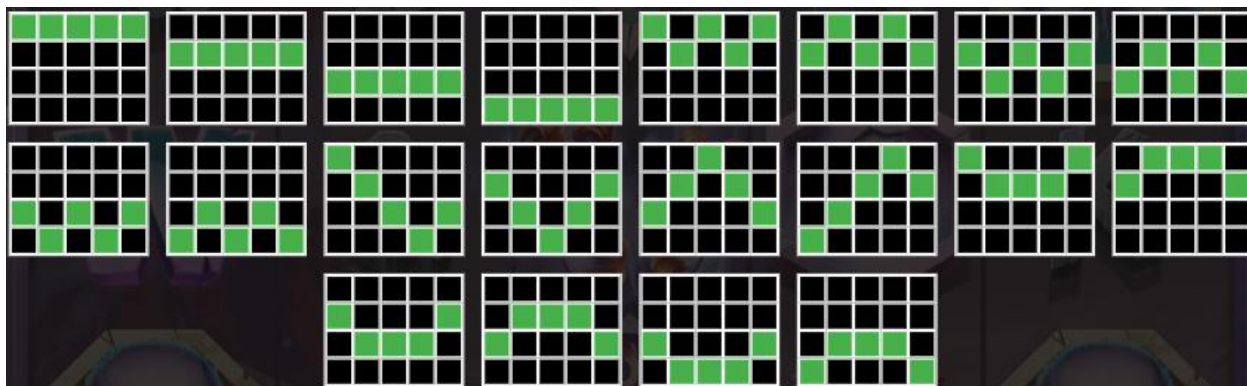

Simbolurile Wild înlocuiesc toate simbolurile din tabelul de plăți.

Simbolul Vultur Auriu apare doar în secvența Legătura Vulturului și înlocuiește toate simbolurile Vultur în calculul câștigurilor.

Simbolul Gheara Vulturului apare doar în jocul de bază.

Simbolul FS apare doar în jocul de bază.

MODURI DE CÂȘTIG

Cerințele specifice pentru o combinație câștigătoare din jocul de bază sunt folosite și în secvențele bonus sau în secvențele învârtire gratuită dacă nu se specifică altfel. Fiecare pariu este eligibil pentru toate combinațiile câștigătoare dacă nu este specificat altfel.

Câștigați dacă simbolurile corespondente apare de-a lungul uneia dintre următoarele linii de câștig predefinite de la stânga spre dreapta, începând cu rola din extrema stângă. Consultați tabelul de plăți pentru numărul din fiecare simbol necesar pentru a câștiga.

CUMPĂRARE BONUS

Acest joc oferă posibilitatea de a cumpăra secvențele speciale direct din jocul principal, apăsând pe butonul CUMPĂRARE BONUS.

RTP-ul când se cumpără secvențele speciale diferă în funcție de configurația RTP-ului. Pentru informații complete despre aceste secvențe, consultați secțiunea de mai sus.