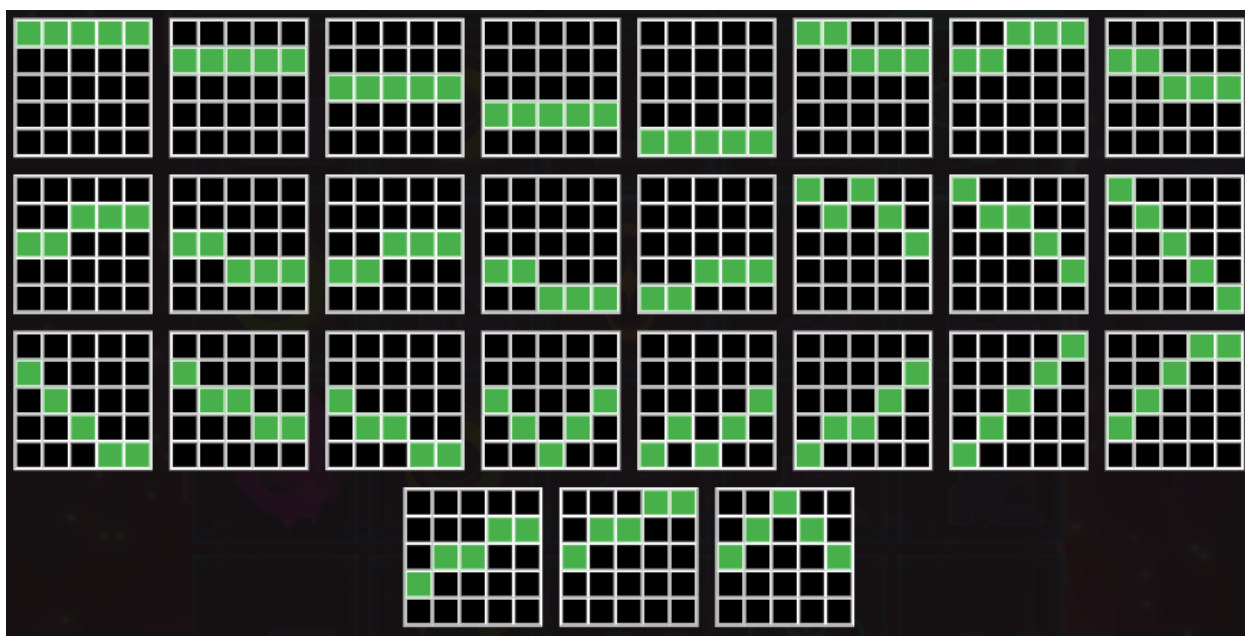

MODURI DE CÂȘTIG

Cerințele specifice pentru o combinație câștigătoare din jocul de bază sunt folosite și în secvențele bonus sau în secvențele învârtire gratuită dacă nu se specifică altfel. Fiecare pariu este eligibil pentru toate combinațiile câștigătoare dacă nu este specificat altfel.

Câștigați dacă simboluri identice apar de-a lungul uneia dintre următoarele linii predefinite pe role adiacente de la stânga spre dreapta, începând cu rola din extrema stângă. Numărul de linii posibile în acest joc este de 27. Consultați tabelul de plăți pentru numărul de apariții din fiecare simbol necesar pentru a câștiga.

CUMPĂRARE BONUS

Acest joc oferă posibilitatea de a cumpăra secvențele speciale direct din jocul principal, apăsând pe butonul CUMPĂRARE BONUS.

Acest joc oferă opțiunea de cumpărare a FeatureSpins™. Când sunt activate FeatureSpins™, fiecare învârtire garantează anumite secvențe și costă o anumită sumă, în funcție de nivelul pariului curent. FeatureSpins™ rămân active până când le dezactivați, făcând clic pe butonul DEZACTIVARE.

Cumparare bonus	96%	94%	92%
BONUSHUNT FEATURESPINS™	96.32%	94.36%	92.34%
DISCO DOUBLE FEATURESPINS™	96.31%	94.29%	92.29%
FUNKY FOUR FEATURESPINS™	96.21%	94.32%	92.14%