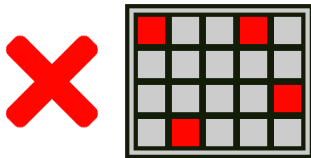

CUMPĂRARE BONUS

Acest joc oferă posibilitatea de a cumpăra secvențele speciale direct din jocul principal, apăsând pe butonul CUMPĂRARE BONUS.

Acest joc oferă opțiunea de cumpărare a FeatureSpins™. Când sunt activate FeatureSpins™, fiecare învârtire garantează anumite secvențe și costă o anumită sumă, în funcție de nivelul pariului curent. FeatureSpins™ rămân active până când le dezactivați, făcând clic pe butonul DEZACTIVARE.