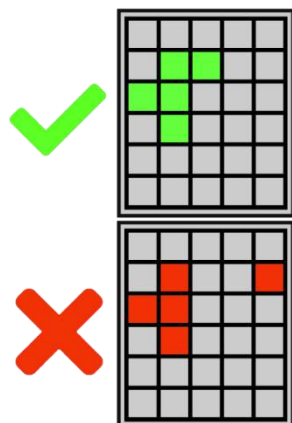

Simbolul wild înlocuiește toate simbolurile, cu excepția simbolului învârtire gratuită.

MODURI DE CÂȘTIG

Potrivii 5 sau mai multe simboluri de conectare de același tip oriunde pe grilă pentru a obține o combinație câștigătoare.