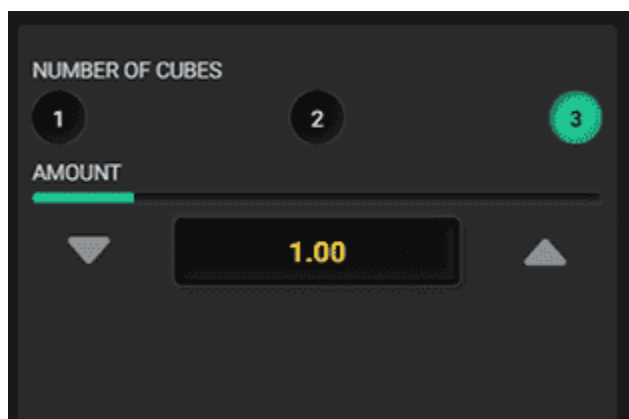

MENIU SETĂRI

Setările jocului pot fi configurate în meniul de setări. Jocul poate fi jucat cu 1, 2 sau 3 cuburi active. Numărul de cuburi selectat modifică multiplicatorul de plată din partea de jos a jocului.