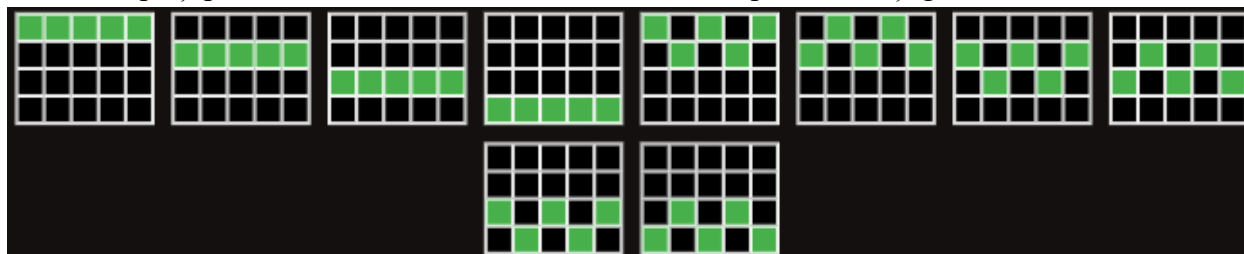

Simbolul Stack'n' Sync™ apare în jocul de bază și în Învârtirile gratuite.
Simbolul Stack apare numai în Învârtirile Năvalnice.

MODURI DE CÂȘTIG

LINII DE PLATĂ

Câștigați dacă același simbol sau un simbol wild apare de-a lungul uneia dintre următoarele linii de câștig predefinite de la stânga spre dreapta, începând cu rola din extrema stângă. Consultați tabelul de plăți pentru numărul din fiecare simbol necesar pentru a câștiga.

CUMPĂRARE BONUS

Acest joc oferă posibilitatea de a cumpăra secvențele speciale direct din jocul principal, apăsând pe butonul CUMPĂRARE BONUS.

RTP-ul când se cumpără secvențele speciale diferă în funcție de configurația RTP-ului. Pentru informații complete despre aceste secvențe, consultați secțiunea de mai sus.

Cumpărare bonus	RTP 96	RTP 94	RTP 92
Feature Spins	96.40%	94.40%	92.33%
Free Spins	96.46%	94.23%	92.41%
Stampede Spins	96.50%	94.38%	92.47%

GENERAL

SOLD

Soldul dvs. curent este afișat în ecranul SOLD. Soldul, pariurile și câștigurile sunt prezentate în moneda aleasă de jucător.

PARIU

Nivelul curent al pariului este afișat în ecranul PARIU. Schimbați pariul făcând clic pe săgeți și alegând nivelul de pariu dorit.