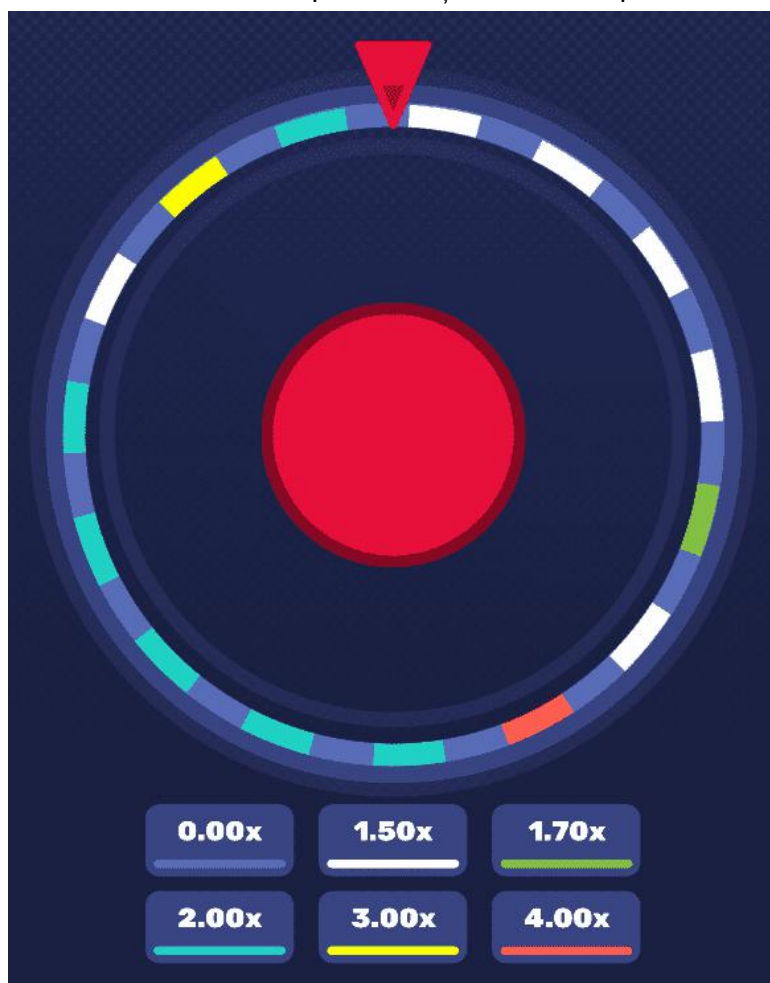

INFORMAȚII JOC - WHEEL

DESPRE JOC

Wheel este un joc în care scopul este de a nimeri segmentele câștigătoare! Odată ce apăsați PARIU, jocul începe și roata se învâрте. Jucați cu o configurație de Risc ridicat și nimeriți Segmentul câștigător pentru câștiguri cu adevărat mari!

AFIȘAREA PLĂȚILOR

Multiplicatorii colorați sunt afișați sub roată, acești Multiplicatori arată cât de mult veți primi dacă săgeata atinge unul dintre Segmentele câștigătoare colorate corespunzător. Suma reală acordată va fi calculată prin înmulțirea nivelului pariului dvs. cu Multiplicatorul acordat.

MENIUL SETĂRI

Setările jocului pot fi configurate în meniul de setări.