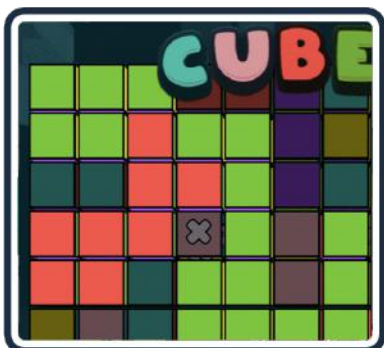

ÎNVÂRTIRI GRATUITE CU CULORI MULTIPLE

Activați secvența de învârtiri gratuite obținând toți cei patru multiplicatori din colț de aceeași culoare în învârtirea inițială! Veți primi între 5 și 10 învârtiri gratuite și veți intra în modul de