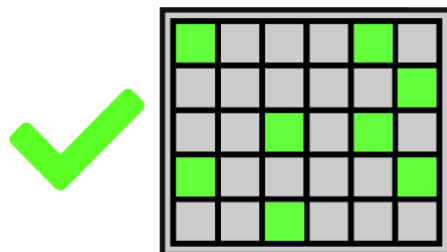

Simbolul Wild înlocuiește toate simbolurile cu plată Mare sau Mică.

MODURI DE CÂȘTIG

Toate simbolurile cu plată se bazează pe câștigul scatter, ceea ce înseamnă că trebuie să obțineți cel puțin 8 simboluri identice oriunde pe grilă pentru a câștiga. După fiecare câștig, simbolurile câștigătoare sunt eliminate și cad altele noi. Aceasta continuă până când nu mai există câștiguri noi pe role.