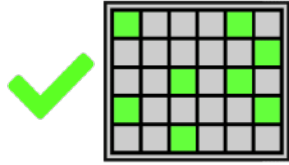

Toate simbolurile cu plată se bazează pe câștigul din scatter, ceea ce înseamnă că trebuie să obțineți cel puțin 8 simboluri identice oriunde pe grilă pentru a câștiga.

După fiecare câștig, simbolurile câștigătoare sunt eliminate și cad altele noi. Aceasta continuă până când nu mai există câștiguri noi pe role.

CUMPĂRARE BONUS

Acest joc oferă posibilitatea de a cumpăra secvențele speciale direct din jocul principal, apăsând pe butonul CUMPĂRARE BONUS.

Acest joc oferă opțiunea de cumpărare a FeatureSpins™. Când sunt activate FeatureSpins™, fiecare învârtire garantează anumite secvențe și costă o anumită sumă, în funcție de nivelul pariului curent. FeatureSpins™ rămân active până când le dezactivați, făcând clic pe butonul DEZACTIVARE.

RTP-ul când se cumpără BONUSHUNT FEATURESPINS™ este 96.38%. Pentru informații complete despre această secvență, consultați secțiunea de mai sus.

RTP-ul când se cumpără NORMAL FEATURESPINS™ este 96.27%. Pentru informații complete despre această secvență, consultați secțiunea de mai sus.

RTP-ul când se cumpără REVEALING FEATURESPINS™ este 96.27%. Pentru informații complete despre această secvență, consultați secțiunea de mai sus.

RTP-ul când se cumpără JOCUL BONUS BOMBASTIC este 96.29%. Pentru informații complete despre această secvență, consultați secțiunea de mai sus.

RTP-ul când se cumpără JOCUL BONUS BOMBASTIC FANTASTIC este 96.27%. Pentru informații complete despre această secvență, consultați secțiunea de mai sus.

GENERAL

SOLD

Soldul dvs. curent este afișat în ecranul SOLD. Soldul, pariurile și câștigurile sunt prezentate în moneda aleasă de jucător.

PARIU

Nivelul curent al pariului este afișat în ecranul PARIU. Schimbați pariul făcând clic pe săgeți și alegând nivelul de pariu dorit.

Nivelurile de pariere permise pentru acest joc sunt între 0,40 lei și 400,00 lei. Cumpărăturile din secvență pot depăși această limită.

ÎNVÂRTIRE

Jocul începe prin apăsarea butonului cu simbolul ÎNVÂRTIRE. Bara de spațiu de pe tastatură poate fi, de asemenea, utilizată pentru a iniția o învârtire.

CÂȘTIG