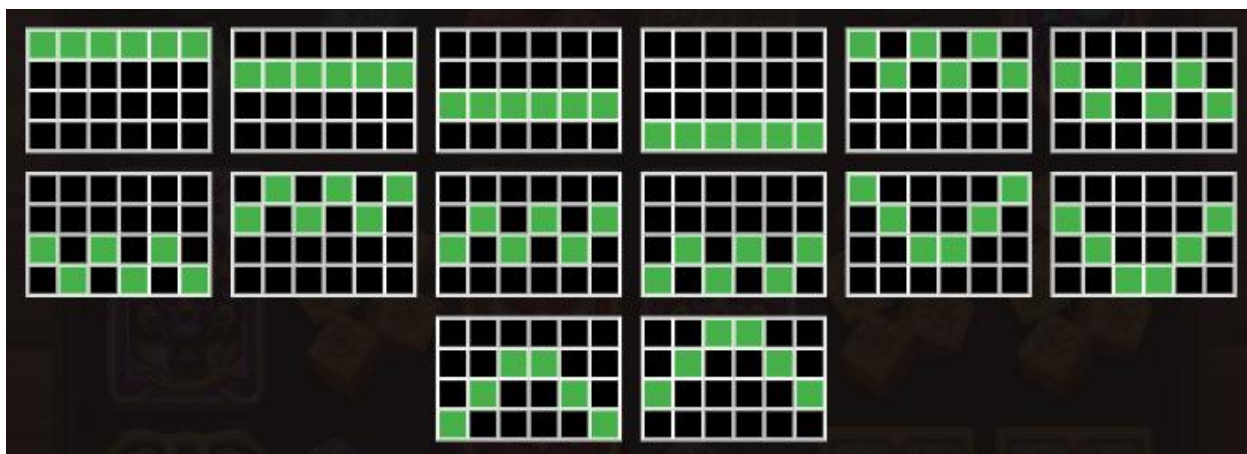

SIMBOLURI SPECIALE

Tamburul Lady Fortune înlocuiește alte simboluri plătitoare din tabelul de plăți.

MODURI DE CÂȘTIG

Cerințele specifice pentru o combinație câștigătoare din jocul de bază sunt folosite și în secvențele bonus sau în secvențele învârtire gratuită dacă nu se specifică altfel. Fiecare pariu este eligibil pentru toate combinațiile câștigătoare dacă nu este specificat altfel.

Câștigați dacă simboluri identice apar de-a lungul uneia dintre următoarele linii predefinite pe role adiacente de la stânga spre dreapta, începând cu rola din extrema stângă. Numărul de linii posibile în acest joc este de 14. Consultați tabelul de plăți pentru numărul de apariții din fiecare simbol necesar pentru a câștiga.

După fiecare câștig, simbolurile câștigătoare sunt eliminate și cad altele noi. Aceasta continuă până când nu mai există câștiguri noi pe role.

CUMPĂRARE BONUS

Acest joc oferă posibilitatea de a cumpăra secvențele speciale direct din jocul principal, apăsând pe butonul CUMPĂRARE BONUS.

Acest joc oferă opțiunea de cumpărare a FeatureSpins™. Când sunt activate FeatureSpins™, fiecare învârtire garantează anumite secvențe și costă o anumită sumă, în funcție de nivelul pariului curent. FeatureSpins™ rămân active până când le dezactivați, făcând clic pe butonul DEZACTIVARE.

RTP-ul când se cumpără BONUSHUNT FEATURESPINS™ este 96.35%. Pentru informații complete despre această secvență, consultați secțiunea de mai sus.

RTP-ul când se cumpără FAVORUL FORTUNEI FEATURESPINS™ este 96.32%. Pentru informații complete despre această secvență, consultați secțiunea de mai sus.