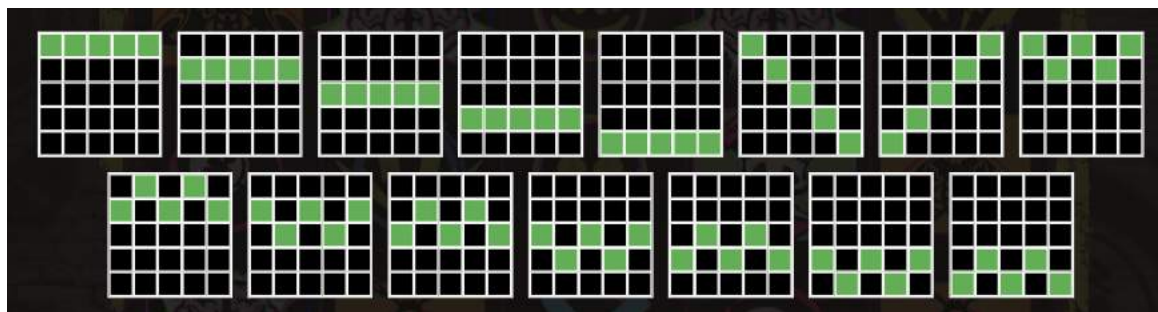

INFORMAȚII JOC - CHAOS CREW

96.30%	-	92.40%	88.40%

MODURI DE CÂȘTIG

Câștigați dacă același simbol sau un simbol wild apare de-a lungul uneia dintre următoarele linii de câștig predefinite. Consultați tabelul de plăți pentru numărul de simboluri necesare pentru a câștiga.

CUMPĂRARE BONUS

Acest joc oferă posibilitatea de a cumpăra secvențele speciale direct din jocul principal, apăsând pe butonul CUMPĂRARE BONUS.

RTP-ul când se cumpără secvențele speciale diferă în funcție de configurația RTP-ului. Pentru informații complete despre aceste secvențe, consultați secțiunea de mai sus.

Cumpărare bonus	RTP 96	RTP 94	RTP 92
Free spins	95.92%		92.20%

GENERAL

SOLD

Soldul dvs. curent este afișat în ecranul SOLD. Soldul, pariurile și câștigurile sunt prezentate în moneda aleasă de jucător.

PARIU

Nivelul curent al pariului este afișat în ecranul PARIU. Schimbați pariul făcând clic pe săgeți și alegând nivelul de pariu dorit.

Nivelurile de pariere permise pentru acest joc sunt între 0,20€ și 100,00€.

ÎNVÂRTIRE