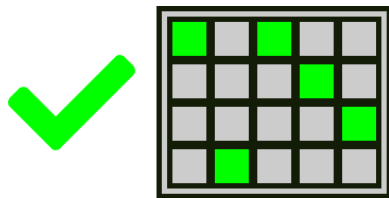

MODURI DE CÂȘTIG

Cerințele specifice pentru o combinație câștigătoare din jocul de bază sunt folosite și în secvențele bonus sau în secvențele învârtire gratuită dacă nu se specifică altfel. Fiecare pariu este eligibil pentru toate combinațiile câștigătoare dacă nu este specificat altfel.

Câștigați dacă simboluri identice apar pe role adiacente de la stânga spre dreapta, începând cu rola din extrema stângă. Fiecare combinație câștigătoare de simboluri identice creează un mod de câștig. Numărul de moduri posibile în acest joc este de 100000. Consultați tabelul de plăți pentru numărul de apariții din fiecare simbol necesar pentru a câștiga.

CUMPĂRARE BONUS

Acest joc oferă posibilitatea de a cumpăra secvențele speciale direct din jocul principal, apăsând pe butonul CUMPĂRARE BONUS.

Acest joc oferă opțiunea de cumpărare a FeatureSpins™. Când sunt activate FeatureSpins™, fiecare învârtire garantează anumite secvențe și costă o anumită sumă, în funcție de nivelul pariului curent. FeatureSpins™ rămân active până când le dezactivați, făcând clic pe butonul DEZACTIVARE.

RTP-ul când se cumpără BONUSHUNT FEATURESPINS™ este 94.44%. Pentru informații complete despre această secvență, consultați secțiunea de mai sus.

RTP-ul când se cumpără DOUBLE STACK FEATURESPINS™ este 94.35%. Pentru informații complete despre această secvență, consultați secțiunea de mai sus.

RTP-ul când se cumpără TRIPLE STACK FEATURESPINS™ este 94.35%. Pentru informații complete despre această secvență, consultați secțiunea de mai sus.

RTP-ul când se cumpără CARTE DE STACKWAYS™ este 94.42%. Pentru informații complete despre această secvență, consultați secțiunea de mai sus.

RTP-ul când se cumpără SUPER BOOK OF STACKWAYS™ este 94.38%. Pentru informații complete despre această secvență, consultați secțiunea de mai sus.