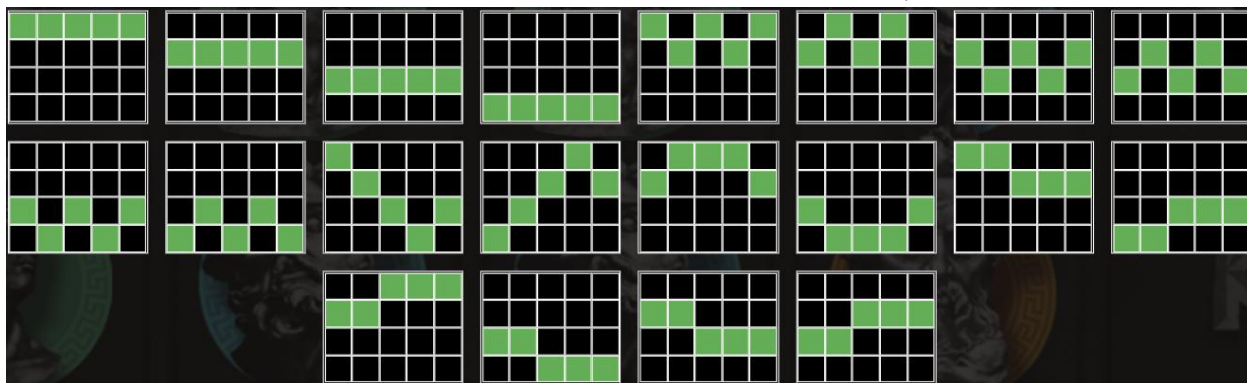

Simbolul Wild înlocuiește toate simbolurile cu plată Mică sau Mare.

Simbolul Învârtire gratuită apare doar în jocul de bază.

MODURI DE CÂȘTIG

Liniile de plată

Câștigați dacă același simbol sau un simbol wild apare de-a lungul uneia dintre următoarele linii de câștig predefinite de la stânga spre dreapta, începând cu rola din extrema stângă. Consultați tabelul de plăți pentru numărul necesar din fiecare simbol pentru a câștiga.