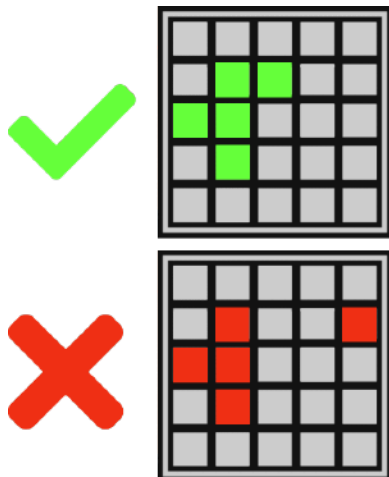

CUMPĂRARE BONUS

Acest joc oferă posibilitatea de a cumpăra secvențele speciale direct din jocul principal, apăsând pe butonul CUMPĂRARE BONUS.

Cumparare bonus	96%	94%	92%
ÎNVÂRTIRI GRATUITE CU CULORI MULTIPLE	96.30%	-	-
ÎNVÂRTIRI GRATUITE	96.30%	-	-

GENERAL

SOLD

Soldul dvs. curent este afișat în ecranul SOLD. Soldul, pariurile și câștigurile sunt prezentate în moneda aleasă de jucător.

PARIU

Nivelul curent al pariului este afișat în ecranul PARIU. Schimbați pariul făcând clic pe săgeți și alegând nivelul de pariu dorit.

Nivelurile de pariere permise pentru acest joc sunt între 0,80 lei și 400,00 lei. Cumpărăturile din secvență pot depăși această limită.

ÎNVÂRTIRE

Jocul începe prin apăsarea butonului cu simbolul ÎNVÂRTIRE. Bara de spațiu de pe tastatură poate fi, de asemenea, utilizată pentru a iniția o învârtire.

CÂȘTIG

Câștigurile și combinațiile câștigătoare se plătesc conform tabelului de plăți. Câștigurile multiple dintr-o rundă sunt adunate și câștigul total din rundă va fi afișat în câmpul CÂȘTIG (la dreapta câmpului SOLD). Câștigurile separate dintr-o combinație câștigătoare vor fi afișate în timpul prezentării câștigului. Plățile pentru simboluri sunt afișate în tabelul de plăți și reflectă