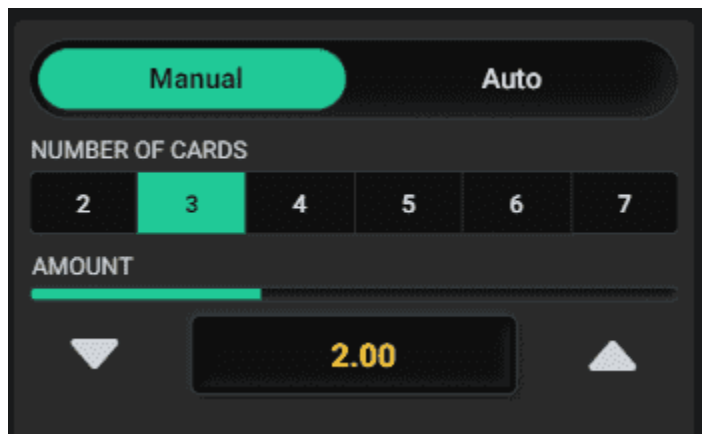

INFORMAȚII JOC - TWENTY-ONE

DESPRE JOC

TWENTY-ONE este un joc al cărui scop este ca suma cărților afișate să fie egală cu 16, 17, 18, 19, 20 sau 21. În primul rând, alege un număr de cărți cu care vei juca. Odată ce ai apăsut butonul PARIU, cărțile vor fi afișate și adunate pentru a forma rezultatul final. Alege să joci cu 7 cărți pentru a avea șansa de a câștiga de 1500 ori pariul dvs.!

CARACTERISTICI

Odată ce ai apăsut butonul PARIU, cărțile vor fi întoarse. Toate cărțile sunt trase din același pachet standard cu 52 de cărți. Odată afișate, cărțile vor avea următoarele valori:

- Cărțile cu numere între 1-10: Valoarea este aceeași cu cea afișată pe carte
- Valet, Regină și Rege: Valoarea este de 10
- As: Valoarea este de 1 sau 11, depinzând de care este cea mai benefică pentru jucător

MENIU SETĂRI

Setările jocului sunt configurabile în meniul de setări.

Jucătorul poate alege între 2 și 7 cărți jucabile. Numărul de cărți selectate schimbă valorile multiplicatorilor din tabelul de plăți.