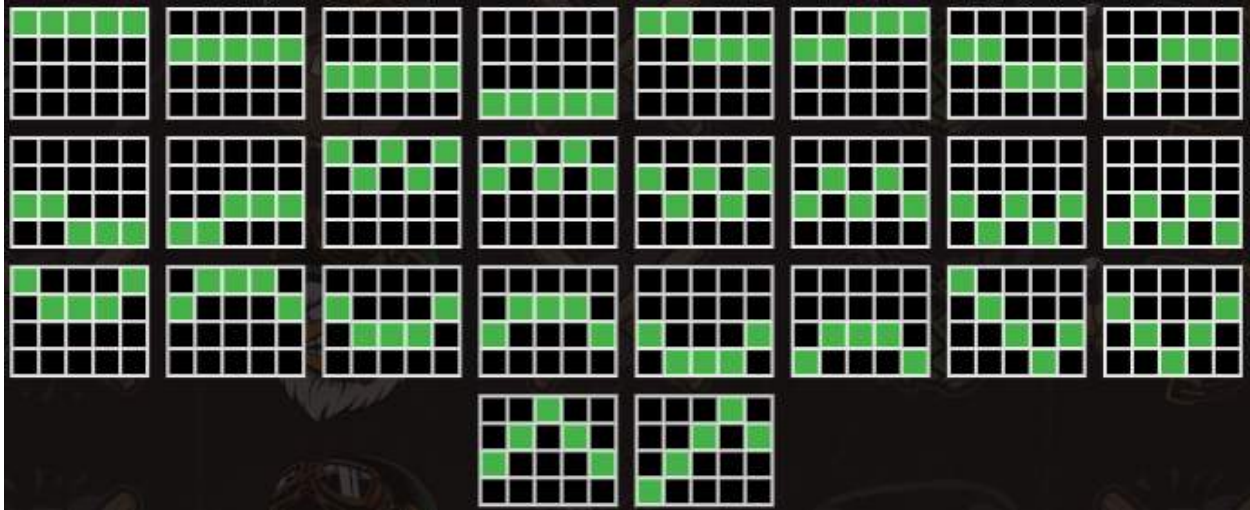

MODURI DE CÂȘTIG

Câștigați dacă același simbol sau un simbol wild apare de-a lungul uneia dintre următoarele linii de câștig predefinite de la stânga spre dreapta, începând cu rola din extrema stângă. Consultați tabelul de plăți pentru numărul din fiecare simbol necesar pentru a câștiga.

CUMPĂRARE BONUS

Acest joc oferă posibilitatea de a cumpăra secvențele speciale direct din jocul principal, apăsând pe butonul CUMPĂRARE BONUS.

RTP-ul când se cumpără secvențele speciale diferă în funcție de configurația RTP-ului. Pentru informații complete despre aceste secvențe, consultați secțiunea de mai sus.

Cumpărare bonus	RTP 96	RTP 94	RTP 92
3 Stars	96.33%	94.34%	92.42%
4 Stars	96.33%	94.24%	92.25%
5 Stars	96.34%	94.39%	92.32%

GENERAL

SOLD

Soldul dvs. curent este afișat în ecranul SOLD. Soldul, pariurile și câștigurile sunt prezentate în moneda aleasă de jucător.

PARIU

Nivelul curent al pariului este afișat în ecranul PARIU. Schimbați pariul făcând clic pe săgeți și alegând nivelul de pariu dorit.