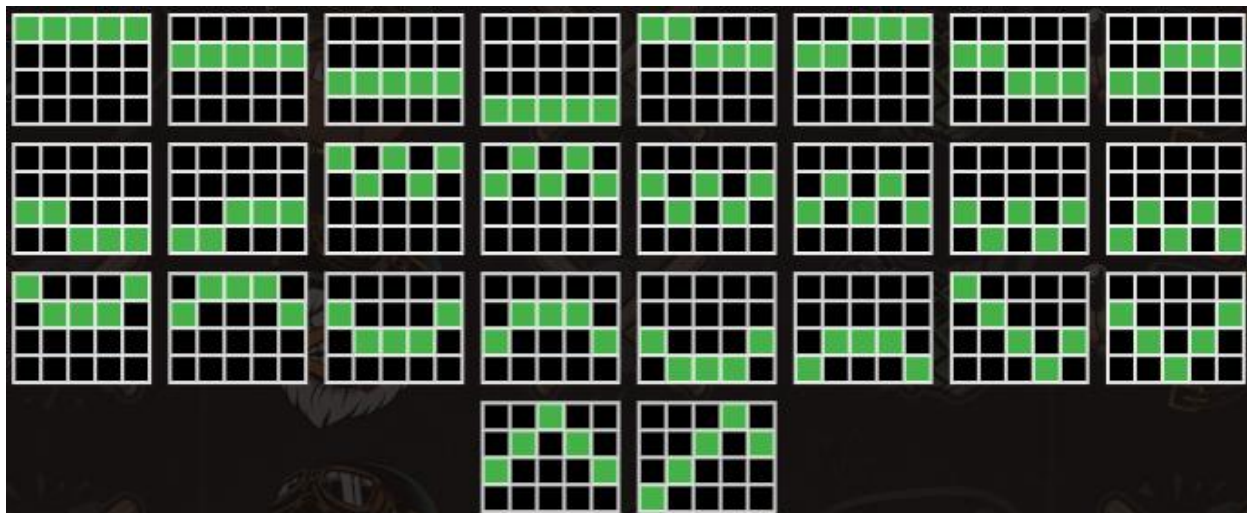

Simbolul Învârtire gratuită apare doar în jocul de bază.

MODURI DE CÂȘTIG

Câștigați dacă același simbol sau un simbol wild apare de-a lungul uneia dintre următoarele linii de câștig predefinite de la stânga spre dreapta, începând cu rola din extrema stângă. Consultați tabelul de plăți pentru numărul din fiecare simbol necesar pentru a câștiga.

CUMPĂRARE BONUS

Acest joc oferă posibilitatea de a cumpăra secvențele speciale direct din jocul principal, apăsând pe butonul CUMPĂRARE BONUS.

RTP-ul când se cumpără secvențele speciale diferă în funcție de configurația RTP-ului. Pentru informații complete despre aceste secvențe, consultați secțiunea de mai sus.

Cumpărare bonus	RTP 96	RTP 94	RTP 92
3 Stars	96.33%	94.34%	92.42%
4 Stars	96.33%	94.24%	92.25%
5 Stars	96.34%	94.39%	92.32%

GENERAL

SOLD

Soldul dvs. curent este afișat în ecranul SOLD. Soldul, pariurile și câștigurile sunt prezentate în moneda aleasă de jucător.