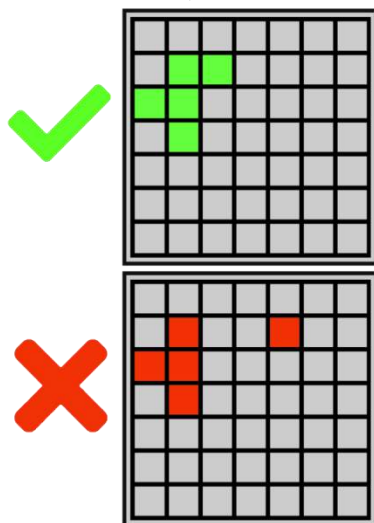

Simbolul wild înlocuiește toate simbolurile cu plată mare sau mică.

Simbolurile Regele Morcov și Regele Morcov Epic înlocuiesc simbolurile Morcov la calcularea câștigurilor.

MODURI DE CÂȘTIG

Potriviți 5 sau mai multe simboluri care se conectează oriunde pe grilă pentru a obține o combinație câștigătoare.