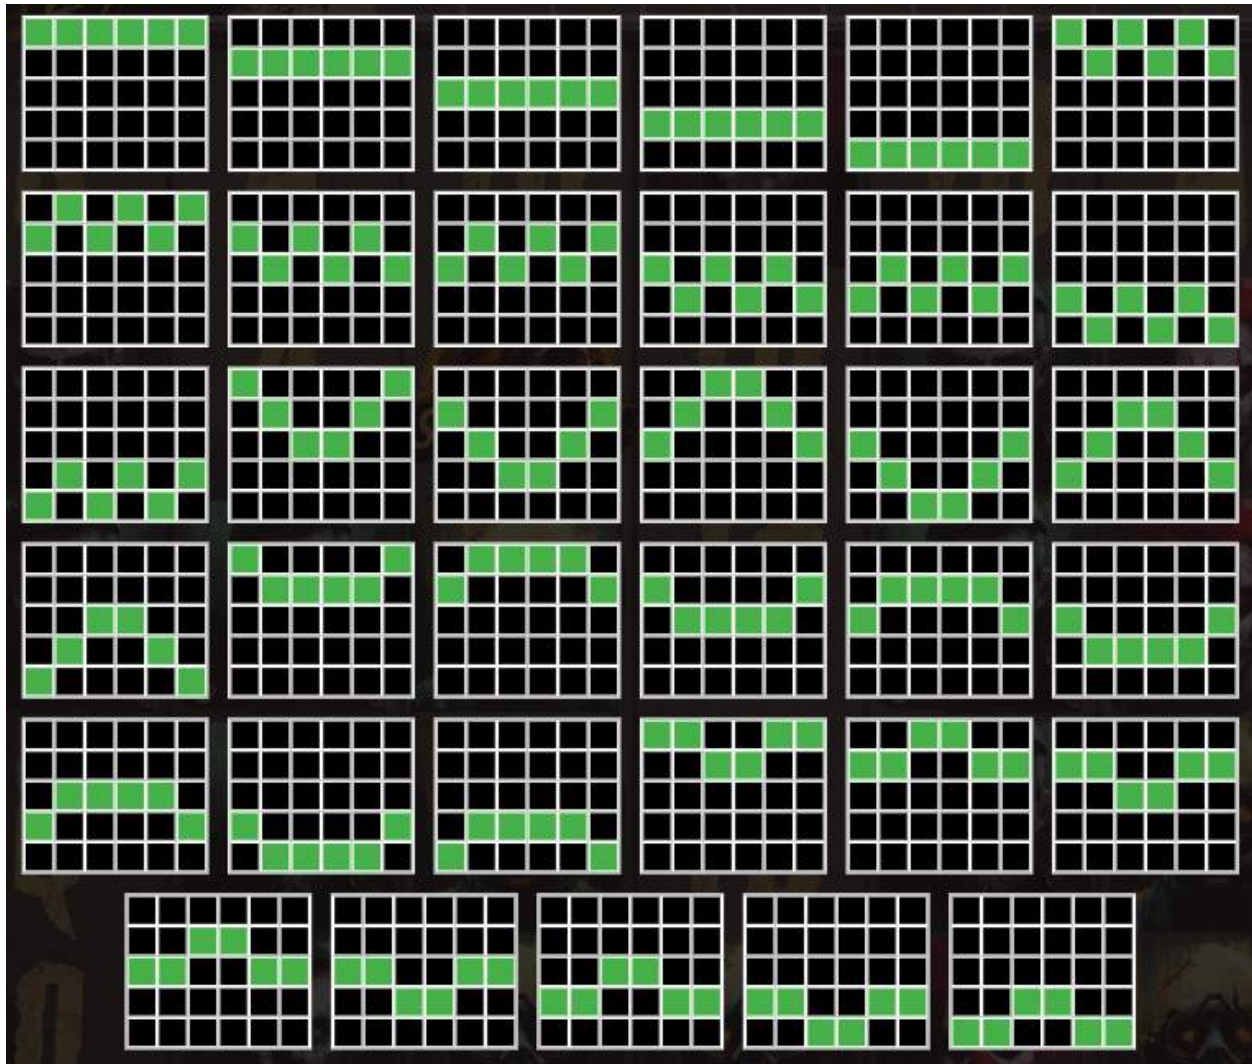

CUMPĂRARE BONUS

Acest joc oferă posibilitatea de a cumpăra secvențele speciale direct din jocul principal, apăsând pe butonul CUMPĂRARE BONUS.

Acest joc oferă opțiunea de cumpărare a FeatureSpins™. Când sunt activate FeatureSpins™, fiecare învârtire garantează anumite secvențe și costă o anumită sumă, în funcție de nivelul pariului curent. FeatureSpins™ rămân active până când le dezactivați, făcând clic pe butonul DEZACTIVARE.

RTP-ul când se cumpără BONUSHUNT FEATURESPINS™ este 96.26%. Pentru informații complete despre această secvență, consultați secțiunea de mai sus.

RTP-ul când se cumpără SWITCH FEATURESPINS™ este 96.16%. Pentru informații complete despre această secvență, consultați secțiunea de mai sus.

RTP-ul când se cumpără MAD SCIENTIST este 96.26%. Pentru informații complete despre această secvență, consultați secțiunea de mai sus.