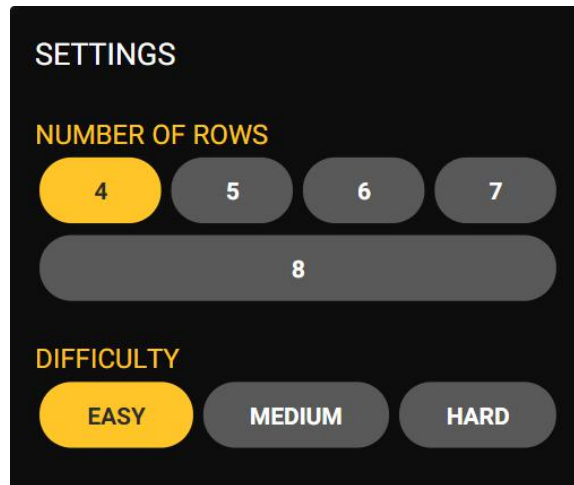

MENIU SETĂRI

Numărul de Rânduri și Dificultatea pot fi configurate în ecranul de setări. Cu cât alegeți mai multe Rânduri, cu atât este mai mare plata potențială a jocului. Ajustarea setării Dificultăți va crește sau va reduce numărul de Mine pe Rând și complexitatea jocului, afectând câștigul potențial. Puteți configura jocul pentru a se potrivi cu stilul dvs. de joc!

CÂȘTIGUL JUCĂTORULUI

Plățile simbolurilor afișate mai sus reflectă nivelul pariului selectat în acel moment. Jocul poate avea multiple configurații RTP.

Câștigul maxim pentru acest joc este egal cu pariul plasat atunci când jocul este configurat să aibă 8 Rânduri pe nivelul de dificultate Greu înmulțit cu expunerea maximă corespunzătoare variantei de RTP folosită. Rețineți că, dacă următoarea alegere ar face ca câștigul dvs. potențial să depășească 1.000.000,00€, runda se va încheia și câștigul dvs. curent va fi creditat imediat.

Configurații RTP					
98	97	96	94	92	88
98.00%	97.00%	96.00%	94.00%	92.00%	88.00%
548.8	543.2	537.6	526.4	515.2	492.8