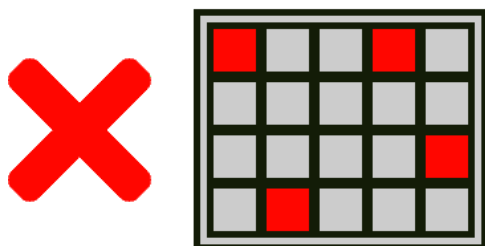

MODURI DE CÂȘTIG

Cerințele specifice pentru o combinație câștigătoare din jocul de bază sunt folosite și în secvențele bonus sau în secvențele învârtire gratuită dacă nu se specifică altfel. Fiecare pariu este eligibil pentru toate combinațiile câștigătoare dacă nu este specificat altfel.

Câștigați dacă simboluri identice apar pe role adiacente de la stânga spre dreapta, începând cu rola din extrema stângă. Fiecare combinație câștigătoare de simboluri identice creează un mod de câștig. Numărul de moduri posibile în acest joc este de 1048576. Consultați tabelul de plăți pentru numărul de apariții din fiecare simbol necesar pentru a câștiga.

După fiecare câștig, simbolurile câștigătoare sunt eliminate și cad altele noi. Aceasta continuă până când nu mai există câștiguri noi pe role.

CUMPĂRARE BONUS

Acest joc oferă posibilitatea de a cumpăra secvențele speciale direct din jocul principal, apăsând pe butonul CUMPĂRARE BONUS.

Acest joc oferă opțiunea de cumpărare a FeatureSpins™. Când sunt activate FeatureSpins™, fiecare învârtire garantează anumite secvențe și costă o anumită sumă, în funcție de nivelul pariului curent. FeatureSpins™ rămân active până când le dezactivați, făcând clic pe butonul DEZACTIVARE.

RTP-ul când se cumpără BONUSHUNT FEATURESPINS™ este 96.39%. Pentru informații complete despre această secvență, consultați secțiunea de mai sus.

RTP-ul când se cumpără FEATURESPINS™ FELIATOR este 96.33%. Pentru informații complete despre această secvență, consultați secțiunea de mai sus.

RTP-ul când se cumpără RAZOR-SHARP BONUS este 96.37%. Pentru informații complete despre această secvență, consultați secțiunea de mai sus.