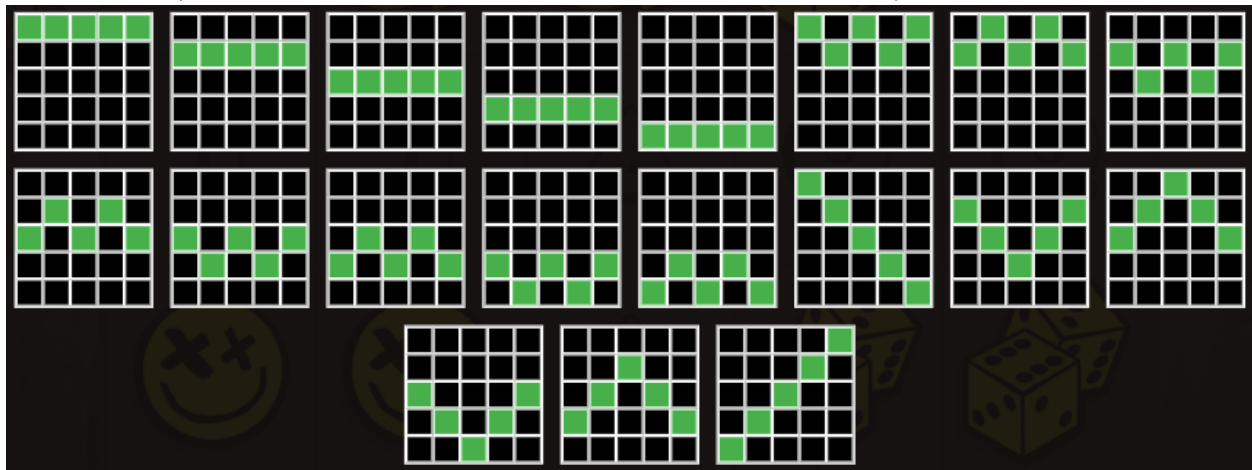

PLĂȚILE SIMBOLURILOR

10	5 5,00€	J	5 5,00€	Q	5 7,50€	K	5 7,50€	A	5 10,00€
	4 1,00€		4 1,00€		4 1,50€		4 1,50€		4 2,00€
	3 0,20€		3 0,20€		3 0,30€		3 0,30€		3 0,40€
	5 15,00€		5 15,00€		5 17,50€		5 17,50€		5 20,00€
	4 5,00€		4 5,00€		4 7,50€		4 7,50€		4 10,00€
	3 1,00€		3 1,00€		3 1,50€		3 1,50€		3 2,00€
		WILD	5 25,00€		5 25,00€				

Plățile simbolurilor afișate mai sus reflectă nivelul pariului selectat în acel moment. Plata teoretică pentru acest joc este de 96.22%. RTP-ul a fost calculat prin simularea a 10.000.000.000 de runde.

SIMBOLURI SPECIALE

Simbolul WILD înlocuiește toate celelalte simboluri din tabelul de plăți.

Simbolul Pisică Wild înlocuiește toate celelalte simboluri din tabelul de plăți.

MODURI DE CÂȘTIG

Cerințele specifice pentru o combinație câștigătoare din jocul de bază sunt folosite și în secvențele bonus sau în secvențele învârtire gratuită dacă nu se specifică altfel. Fiecare pariu este eligibil pentru toate combinațiile câștigătoare dacă nu este specificat altfel.

Câștigați dacă simbolurile corespondente apare de-a lungul uneia dintre următoarele linii de câștig predefinite de la stânga spre dreapta, începând cu rola din extrema stângă. Consultați tabelul de plăți pentru numărul din fiecare simbol necesar pentru a câștiga.