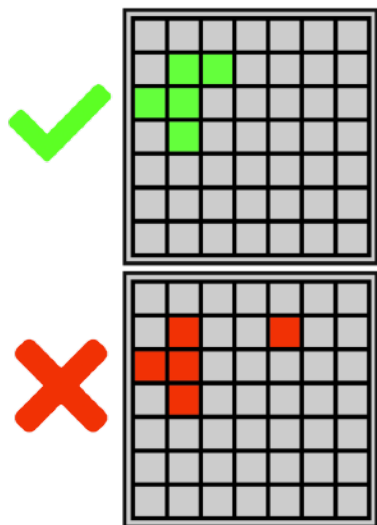

MODURI DE CÂȘTIG

Potriviți 5 sau mai multe simboluri care se conectează oriunde pe grilă pentru a obține o combinație câștigătoare.

După fiecare câștig, simbolurile câștigătoare sunt eliminate și cad altele noi. Aceasta continuă până când nu mai există câștiguri noi pe role.

CUMPĂRARE BONUS

Acest joc oferă posibilitatea de a cumpăra secvențele speciale direct din jocul principal, apăsând pe butonul CUMPĂRARE BONUS.

RTP-ul când se cumpără secvențele speciale diferă în funcție de configurația RTP-ului. Pentru informații complete despre aceste secvențe, consultați secțiunea de mai sus.

Cumpărare bonus	RTP 96	RTP 94	RTP 92
Free spins	96.20%	-	92.25%

GENERAL

SOLD

Soldul dvs. curent este afișat în ecranul SOLD. Soldul, pariurile și câștigurile sunt prezentate în moneda aleasă de jucător.

PARIU