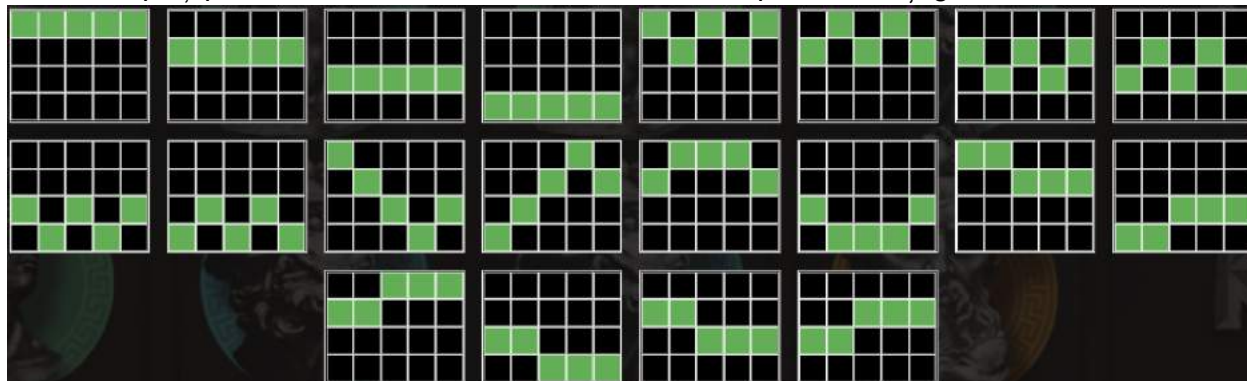

Simbolul Wild înlocuiește toate simbolurile cu plată Mică sau Mare.

Simbolul Învârtire gratuită apare doar în jocul de bază.

MODURI DE CÂȘTIG

Liniile de plată

Câștigați dacă același simbol sau un simbol wild apare de-a lungul uneia dintre următoarele linii de câștig predefinite de la stânga spre dreapta, începând cu rola din extrema stângă. Consultați tabelul de plăți pentru numărul necesar din fiecare simbol pentru a câștiga.