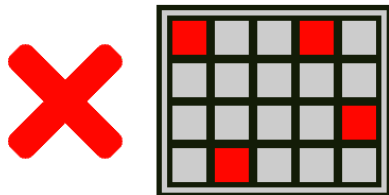

MODURI DE CÂȘTIG

Cerințele specifice pentru o combinație câștigătoare din jocul de bază sunt folosite și în secvențele bonus sau în secvențele învârtire gratuită dacă nu se specifică altfel. Fiecare pariu este eligibil pentru toate combinațiile câștigătoare dacă nu este specificat altfel.

Câștigați dacă simboluri identice apar pe role adiacente de la stânga spre dreapta, începând cu rola din extrema stângă. Fiecare combinație câștigătoare de simboluri identice creează un mod de câștig. Numărul de moduri posibile în acest joc este de 100000. Consultați tabelul de plăți pentru numărul de apariții din fiecare simbol necesar pentru a câștiga.

CUMPĂRARE BONUS

Acest joc oferă posibilitatea de a cumpăra secvențele speciale direct din jocul principal, apăsând pe butonul CUMPĂRARE BONUS.

Acest joc oferă opțiunea de cumpărare a FeatureSpins™. Când sunt activate FeatureSpins™, fiecare învârtire garantează anumite secvențe și costă o anumită sumă, în funcție de nivelul pariului curent. FeatureSpins™ rămân active până când le dezactivați, făcând clic pe butonul DEZACTIVARE.

Cumparare bonus	96%	94%	92%
BONUSHUNT FEATURESPINS™	96.29%	94.33%	92.33%
STACKWAYS™ FEATURESPINS™	96.25%	94.28%	92.36%
STACK SPINS	96.27%	94.31%	92.39%
SUPER STACK SPINS	96.34%	94.27%	92.32%