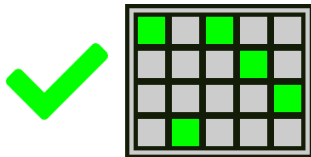

CUMPĂRARE BONUS

Acest joc oferă posibilitatea de a cumpăra secvențele speciale direct din jocul principal, apăsând pe butonul CUMPĂRARE BONUS.

Acest joc oferă opțiunea de cumpărare a FeatureSpins™. Când sunt activate FeatureSpins™, fiecare învârtire garantează anumite secvențe și costă o anumită sumă, în funcție de nivelul pariului curent. FeatureSpins™ rămân active până când le dezactivați, făcând clic pe butonul DEZACTIVARE.