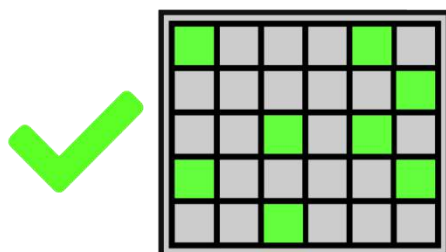

Simbolul Wild înlocuiește toate simbolurile cu plată Mare sau Mică.

MODURI DE CÂȘTIG

Toate simbolurile cu plată se bazează pe câștigul scatter, ceea ce înseamnă că trebuie să obțineți cel puțin 8 simboluri identice oriunde pe grilă pentru a câștiga. După fiecare câștig, simbolurile câștigătoare sunt eliminate și cad altele noi. Aceasta continuă până când nu mai există câștiguri noi pe role.