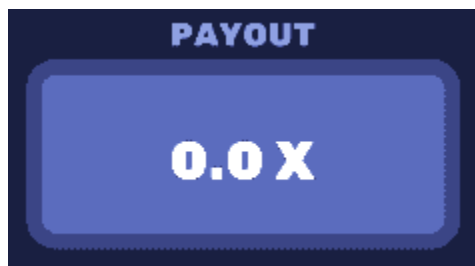

INFORMAȚII JOC - COLORS

DESPRE JOC

COLORS este un joc în care scopul este de a plasa fiecare dintre cuburile active pe una dintre culorile pe care ați ales să pariați. Odată ce apăsați PARIU, jocul începe și cuburile se răstoarnă. Jucați cu trei cuburi active și pariați doar pe o singură culoare pentru a avea șansa de a ajunge la câștiguri cu adevărat mari! Se pot alege maximum 5 culori.

AFIȘAREA PLĂȚILOR

În partea de jos a jocului este afișat un Multiplicator de Plată. Multiplicatorul de Plată arată cât de mult veți primi dacă fiecare dintre cuburile activate aterizează pe una dintre culorile pe care le-ați ales. Suma reală acordată va fi calculată prin înmulțirea nivelului pariului dvs. cu Multiplicatorul de Plată acordat.