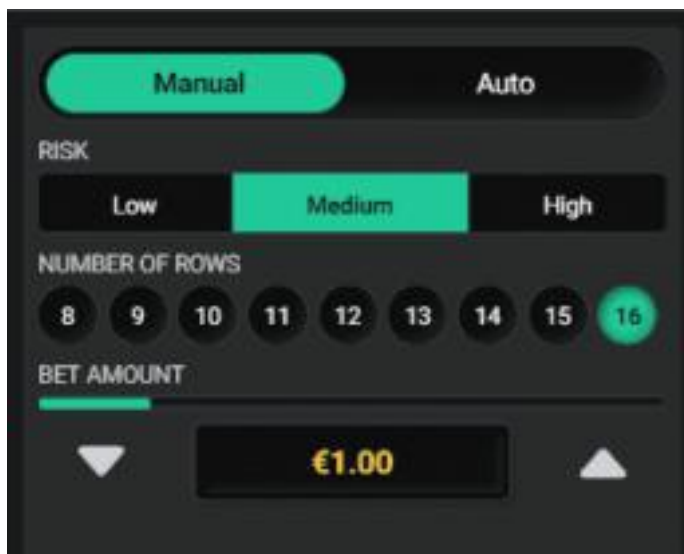

PROCENT TEORETIC DE PLATĂ

Acesta este calculat determinist printr-un model de probabilitate teoretic. Valoarea RTP a fost verificată prin rularea a 10.000.000.000 de simulări.

RTP						
99%	98%	97%	96%	94%	92%	88%
99.00%	98%	97.00%	96.00%	94.00%	92.00%	88.00%

Câștigul maxim pentru acest joc este de 3843.3 ori mai mare decât pariul dvs., în funcție de configurația de joc aleasă.

MODURI DE CÂȘTIG

Plasați cel puțin un pariu pentru a arunca o bilă și așteptați ca bila să ajungă la baza piramidei și să cadă într-unul dintre multiplicatori.

GENERAL

SOLD

Soldul dvs. curent este afișat în ecranul SOLD. Soldul, pariurile și câștigurile sunt prezentate în moneda aleasă de jucător.

PARIU

Nivelul curent al pariului este afișat în ecranul PARIU. Schimbați pariul făcând clic pe săgeți și alegând nivelul de pariu dorit.

Nivelurile de pariere permise pentru acest joc sunt între 0,10€ și 100,00€. JOC AUTOMAT