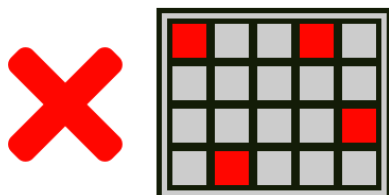

MODURI DE CÂȘTIG

Moduri câștigătoare în care simbolurile corespondente sunt afișate pe role adiacente, de la stânga la dreapta, începând cu rola din extrema stângă. Consultați tabelul de plăți pentru numărul din fiecare simbol necesar pentru a câștiga.