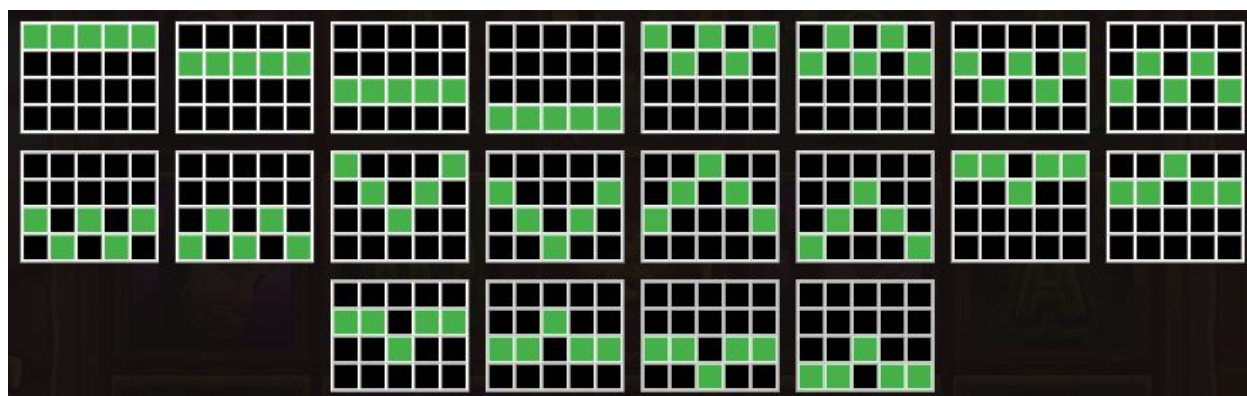

MODURI DE CÂȘTIG

Cerințele specifice pentru o combinație câștigătoare din jocul de bază sunt folosite și în secvențele bonus sau în secvențele învârtire gratuită dacă nu se specifică altfel. Fiecare pariu este eligibil pentru toate combinațiile câștigătoare dacă nu este specificat altfel.

Câștigați dacă simboluri identice apar de-a lungul uneia dintre următoarele linii predefinite pe role adiacente de la stânga spre dreapta, începând cu rola din extrema stângă. Numărul de linii posibile în acest joc este de 20. Consultați tabelul de plăți pentru numărul de apariții din fiecare simbol necesar pentru a câștiga.

CUMPĂRARE BONUS

Acest joc oferă posibilitatea de a cumpăra secvențele speciale direct din jocul principal, apăsând pe butonul CUMPĂRARE BONUS.

Acest joc oferă opțiunea de cumpărare a FeatureSpins™. Când sunt activate FeatureSpins™, fiecare învârtire garantează anumite secvențe și costă o anumită sumă, în funcție de nivelul pariului curent. FeatureSpins™ rămân active până când le dezactivați, făcând clic pe butonul DEZACTIVARE.

Cumparare bonus	96%	94%	92%
BonusHunt FeatureSpins	96.38%	94.39%	92.38%
Masked FeatureSpins	96.28%	94.32%	92.29%
Serengeti Sunset	96.28%	94.34%	92.31%