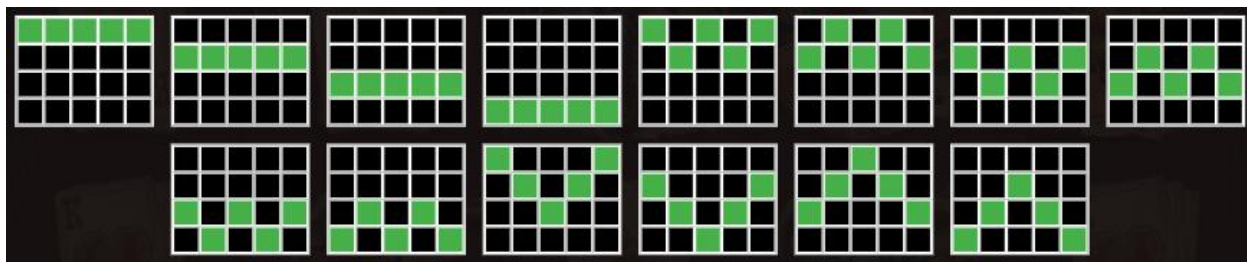

RTP			
96%	94%	92%	88%
96.25%	94.15%	92.14%	88.25%

SIMBOLURI SPECIALE

Simbolurile Wild înlocuiesc toate simbolurile din tabelul de plăți.

MODURI DE CÂȘTIG

Cerințele specifice pentru o combinație câștigătoare din jocul de bază sunt folosite și în secvențele bonus sau în secvențele învârtire gratuită dacă nu se specifică altfel. Fiecare pariu este eligibil pentru toate combinațiile câștigătoare dacă nu este specificat altfel.

Câștigați dacă simboluri identice apar de-a lungul uneia dintre următoarele linii predefinite pe role adiacente de la stânga spre dreapta, începând cu rola din extrema stângă. Numărul de linii posibile în acest joc este de 14. Consultați tabelul de plăți pentru numărul de apariții din fiecare simbol necesar pentru a câștiga.

CUMPĂRARE BONUS

Acest joc oferă posibilitatea de a cumpăra secvențele speciale direct din jocul principal, apăsând pe butonul CUMPĂRARE BONUS.

Acest joc oferă opțiunea de cumpărare a FeatureSpins™. Când sunt activate FeatureSpins™, fiecare învârtire garantează anumite secvențe și costă o anumită sumă, în funcție de nivelul pariului curent. FeatureSpins™ rămân active până când le dezactivați, făcând clic pe butonul DEZACTIVARE.