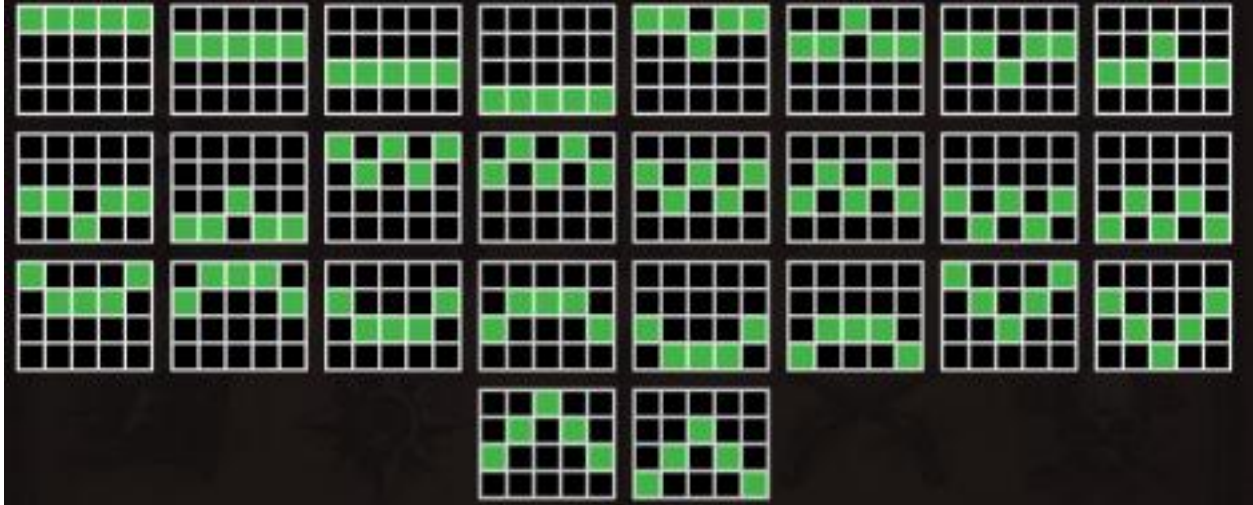

CUMPĂRARE BONUS

Acest joc oferă posibilitatea de a cumpăra secvențele speciale direct din jocul principal, apăsând pe butonul CUMPĂRARE BONUS.

Cumparare bonus	96%	94%	92%
BONUSHUNT FEATURESPINS™	96.21%	94.28%	92.29%
COMOARA SCUFUNDATĂ	96.26%	94.29%	92.20%
OAMENII MORȚI NU SPUN POVEȘTI	96.33%	94.31%	92.14%

GENERAL

SOLD

Soldul dvs. curent este afișat în ecranul SOLD. Soldul, pariurile și câștigurile sunt prezentate în moneda aleasă de jucător.

PARIU

Nivelul curent al pariului este afișat în ecranul PARIU. Schimbați pariul făcând clic pe săgeți și alegând nivelul de pariu dorit.

Nivelurile de pariere permise pentru acest joc sunt între 0,10€ și 100,00€. Cumpărăturile din secvență pot depăși această limită.

ÎNVÂRTIRE

Jocul începe prin apăsarea butonului cu simbolul ÎNVÂRTIRE. Bara de spațiu de pe tastatură poate fi, de asemenea, utilizată pentru a iniția o învârtire.

CÂȘTIG

Câștigurile și combinațiile câștigătoare se plătesc conform tabelului de plăți. Câștigurile multiple dintr-o rundă sunt adunate și câștigul total din rundă va fi afișat în câmpul CÂȘTIG (la dreapta câmpului SOLD). Câștigurile separate dintr-o combinație câștigătoare vor fi afișate în timpul