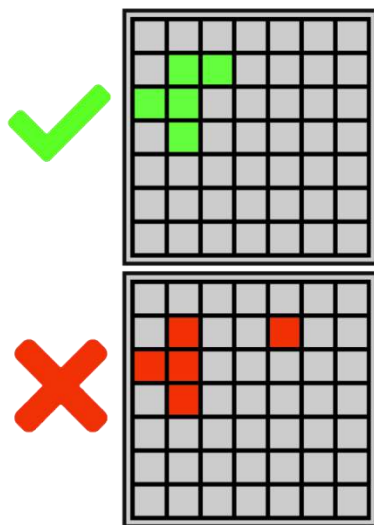

INFORMAȚII JOC - ROCKET REELS

96	94	92	88
96.30%	94.15%	92.43%	88.49%

SIMBOLURI SPECIALE

Simbolul Wild înlocuiește toate simbolurile cu excepția simbolului învârtiri gratuite și a simbolurilor rachetă.

MODURI DE CÂȘTIG

Potrivești 5 sau mai multe simboluri care se conectează pe grilă pentru a obține o combinație câștigătoare.

După fiecare câștig, simbolurile câștigătoare sunt eliminate și cad altele noi. Aceasta continuă până când nu mai există câștiguri noi pe role.

CUMPĂRARE BONUS

Acest joc oferă posibilitatea de a cumpăra secvențele speciale direct din jocul principal, apăsând pe butonul CUMPĂRARE BONUS.