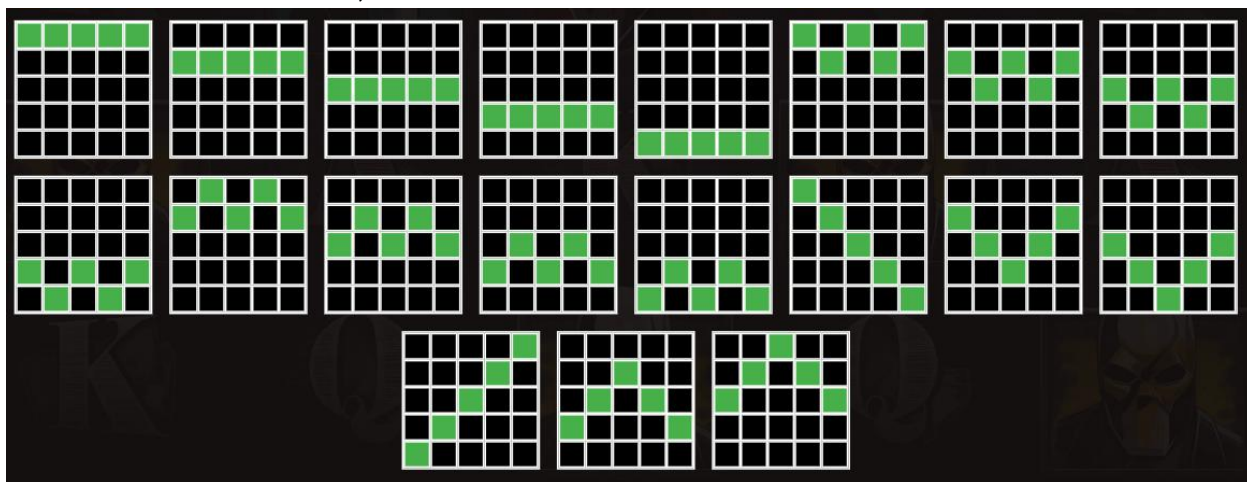

SIMBOLURI SPECIALE

Simbolul Multiplicator înlocuiește toate simbolurile din tabelul de plăți.

MODURI DE CÂȘTIG

Cerințele specifice pentru o combinație câștigătoare din jocul de bază sunt folosite și în secvențele bonus sau în secvențele învârtire gratuită dacă nu se specifică altfel. Fiecare pariu este eligibil pentru toate combinațiile câștigătoare dacă nu este specificat altfel.

Câștigați dacă simboluri identice apar de-a lungul uneia dintre următoarele linii predefinite pe role adiacente de la stânga spre dreapta, începând cu rola din extrema stângă. Numărul de linii posibile în acest joc este de 19. Consultați tabelul de plăți pentru numărul de apariții din fiecare simbol necesar pentru a câștiga.

CUMPĂRARE BONUS

Acest joc oferă posibilitatea de a cumpăra secvențele speciale direct din jocul principal, apăsând pe butonul CUMPĂRARE BONUS.

Acest joc oferă opțiunea de cumpărare a FeatureSpins™. Când sunt activate FeatureSpins™, fiecare învârtire garantează anumite secvențe și costă o anumită sumă, în funcție de nivelul pariului curent. FeatureSpins™ rămân active până când le dezactivați, făcând clic pe butonul DEZACTIVARE.

RTP-ul când se cumpără BONUSHUNT FEATURESPINS™ este 96.3%. Pentru informații complete despre această secvență, consultați secțiunea de mai sus.

RTP-ul când se cumpără CASH IS KING FEATURESPINS™ este 96.34%. Pentru informații complete despre această secvență, consultați secțiunea de mai sus.

RTP-ul când se cumpără SEIFUL este 96.3%. Pentru informații complete despre această secvență, consultați secțiunea de mai sus.

RTP-ul când se cumpără SEIFUL DE ÎNALTĂ SECURITATE este 96.27%. Pentru informații complete despre această secvență, consultați secțiunea de mai sus.