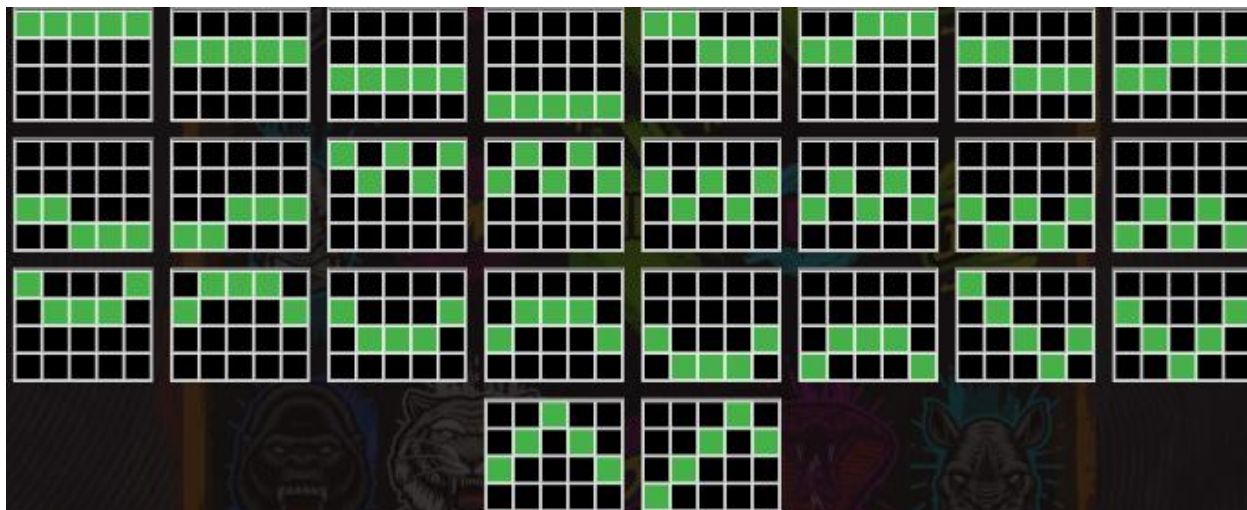

CUMPĂRARE BONUS

Acest joc oferă posibilitatea de a cumpăra secvențele speciale direct din jocul principal, apăsând pe butonul CUMPĂRARE BONUS.

RTP-ul când se cumpără secvențele speciale diferă în funcție de configurația RTP-ului. Pentru informații complete despre aceste secvențe, consultați secțiunea de mai sus.