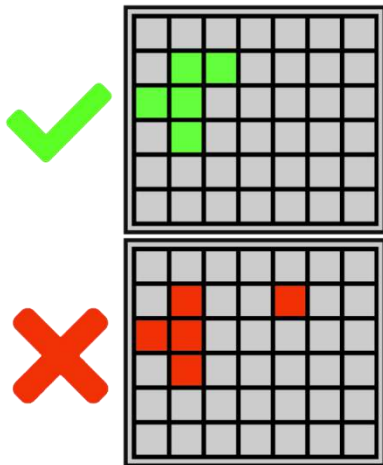

Simbolul Wild înlocuiește toate simbolurile cu plată.

MODURI DE CÂȘTIG

Potrivești 5 sau mai multe simboluri care se conectează oriunde pe grilă pentru a obține o combinație câștigătoare. După fiecare câștig, simbolurile câștigătoare sunt eliminate și cad altele noi. Aceasta continuă până când nu mai există câștiguri noi pe role.