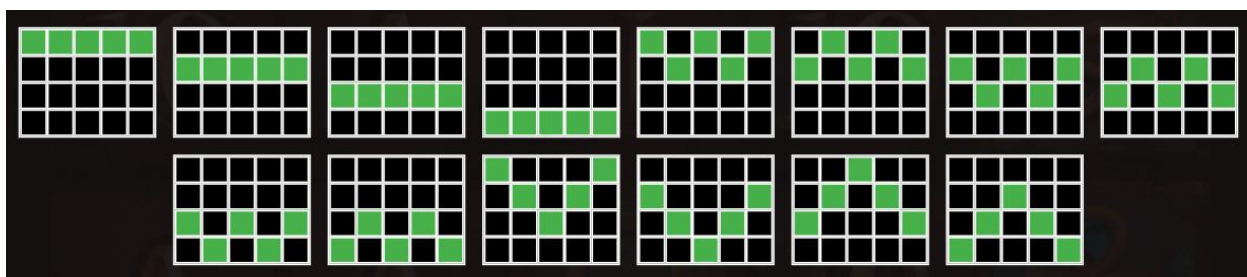

MODURI DE CÂȘTIG

Cerințele specifice pentru o combinație câștigătoare din jocul de bază sunt folosite și în secvențele bonus sau în secvențele învârtire gratuită dacă nu se specifică altfel. Fiecare pariu este eligibil pentru toate combinațiile câștigătoare dacă nu este specificat altfel.

Câștigați dacă simboluri identice apar de-a lungul uneia dintre următoarele linii predefinite pe role adiacente de la stânga spre dreapta, începând cu rola din extrema stângă. Numărul de linii posibile în acest joc este de 14. Consultați tabelul de plăți pentru numărul de apariții din fiecare simbol necesar pentru a câștiga.

CUMPĂRARE BONUS

Acest joc oferă posibilitatea de a cumpăra secvențele speciale direct din jocul principal, apăsând pe butonul CUMPĂRARE BONUS.

Acest joc oferă opțiunea de cumpărare a FeatureSpins™. Când sunt activate FeatureSpins™, fiecare învârtire garantează anumite secvențe și costă o anumită sumă, în funcție de nivelul pariului curent. FeatureSpins™ rămân active până când le dezactivați, făcând clic pe butonul DEZACTIVARE.

Cumparare bonus	96%	94%	92%
BONUSHUNT FEATURESPINS™	96.43%	94.22%	92.13%
SCARABEI FEATURESPINS™	96.25%	94.36%	92.40%
Chinul lui Anubis	96.28%	94.31%	92.36%
Domnia lui Ra	96.29%	94.30%	92.26%

GENERAL

SOLD