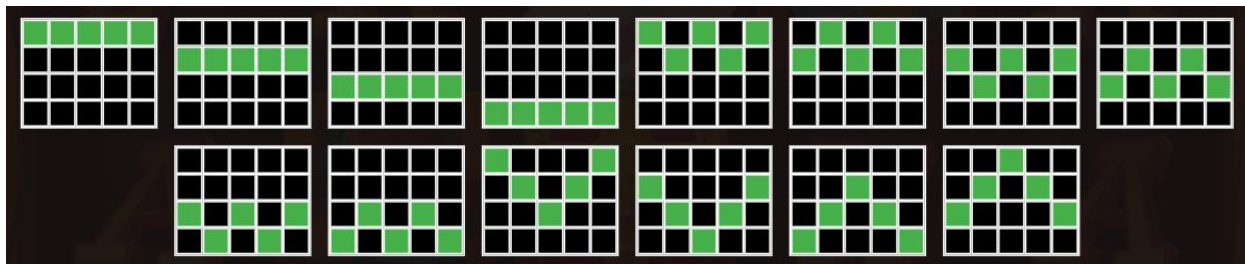

SIMBOLURI SPECIALE

Simbolul Afiș Wild înlocuiește toate simbolurile din tabelul de plăți.

Rolele Wild înlocuiesc toate simbolurile din tabelul de plăți.

Simbolul FS nu apare în modul de joc STICK TO THE PLAN.

Câștigați dacă simboluri identice apar de-a lungul uneia dintre următoarele linii predefinite pe role adiacente de la stânga spre dreapta, începând cu rola din extrema stângă. Numărul de linii posibile în acest joc este de 14. Consultați tabelul de plăți pentru numărul de apariții din fiecare simbol necesar pentru a câștiga.