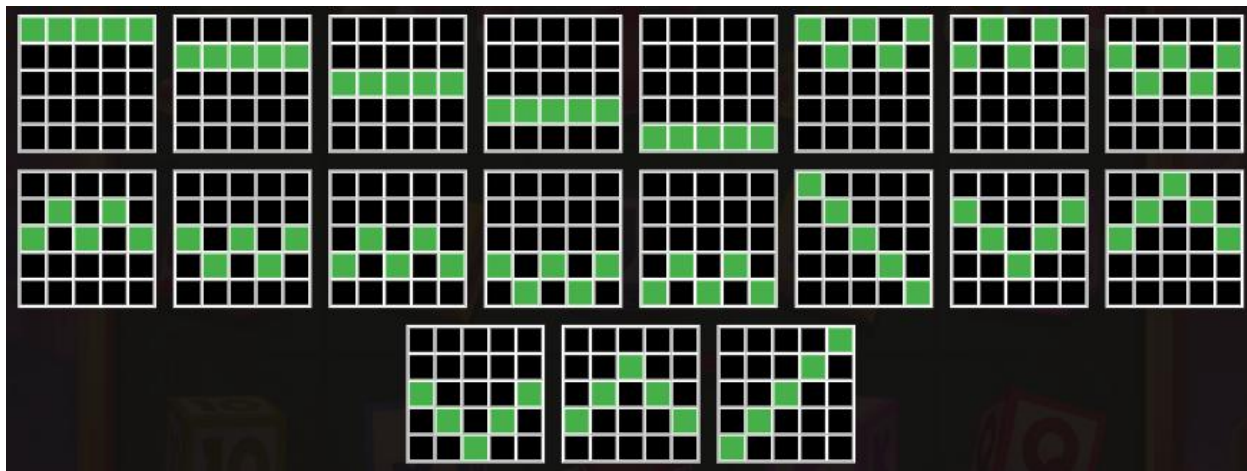

Câștigați dacă simboluri identice apar de-a lungul uneia dintre următoarele linii predefinite pe role adiacente de la stânga spre dreapta, începând cu rola din extrema stângă. Numărul de linii posibile în acest joc este de 19. Consultați tabelul de plăți pentru numărul de apariții din fiecare simbol necesar pentru a câștiga.