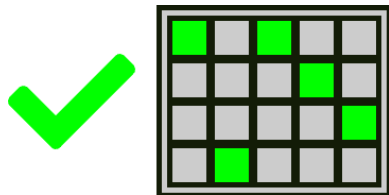

MODURI DE CÂȘTIG

Cerințele specifice pentru o combinație câștigătoare din jocul de bază sunt folosite și în secvențele bonus sau în secvențele învârtire gratuită dacă nu se specifică altfel. Fiecare pariu este eligibil pentru toate combinațiile câștigătoare dacă nu este specificat altfel.

Câștigați dacă simboluri identice apar pe role adiacente de la stânga spre dreapta, începând cu rola din extrema stângă. Fiecare combinație câștigătoare de simboluri identice creează un mod de câștig. Numărul de moduri posibile în acest joc este de 100000. Consultați tabelul de plăți pentru numărul de apariții din fiecare simbol necesar pentru a câștiga.

CUMPĂRARE BONUS

Acest joc oferă posibilitatea de a cumpăra secvențele speciale direct din jocul principal, apăsând pe butonul CUMPĂRARE BONUS.

Acest joc oferă opțiunea de cumpărare a FeatureSpins™. Când sunt activate FeatureSpins™, fiecare învârtire garantează anumite secvențe și costă o anumită sumă, în funcție de nivelul pariului curent. FeatureSpins™ rămân active până când le dezactivați, făcând clic pe butonul DEZACTIVARE.

Cumparare bonus	96%	94%	92%
BONUSHUNT FEATURESPINS™	96.29%	94.33%	92.33%
STACKWAYS™ FEATURESPINS™	96.25%	94.28%	92.36%
STACK SPINS	96.27%	94.31%	92.39%
SUPER STACK SPINS	96.34%	94.27%	92.32%