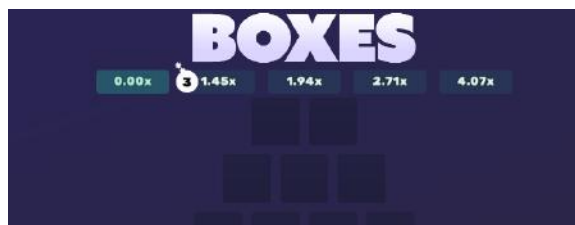

INFORMAȚII JOC - BOXES

BOXES este un joc palpitant, în care obiectivul este de a găsi Diamante, alegând Cutii aflate pe diferite Rânduri. Când găsiți un Diamant pe un Rând, puteți avansa la următorul Rând și vă puteți mări câștigul! Dacă alegeți o Cutie care conține o Mină, veți pierde și va trebui să reporniți jocul.

Înainte de a plasa pariul, puteți configura jocul alegând câte Rânduri doriți și nivelul de Dificultate. O Dificultate mai mare înseamnă că fiecare Rând va conține mai multe Mine, dar vă crește câștigurile potențiale!

După ce ați plasat pariul inițial, fiecare alegere este gratuită. Alegeți Cutii până când ați ajuns la Rândul final sau sunteți mulțumit de câștigul colectabil și doriți să îl colectați.

AFIȘARE PLATĂ

Deasupra câmpului de joc se află un rând de bare cu numere. Bara evidențiată afișează plățile pe care le veți primi dacă le colectați imediat, exprimate ca multiplicator al pariului dvs. inițial. Cea de-a doua bară, din dreapta valorii evidențiate, este plata potențială dacă găsiți cu succes un alt Diamant și avansați la următorul Rând etc. Pictograma Mine de lângă cea de-a doua bară afișează numărul de Mine din Rândul următor. Valoarea câștigului care poate fi colectat este afișată, de asemenea, în moneda dvs., pe bara neagră de sub joc.