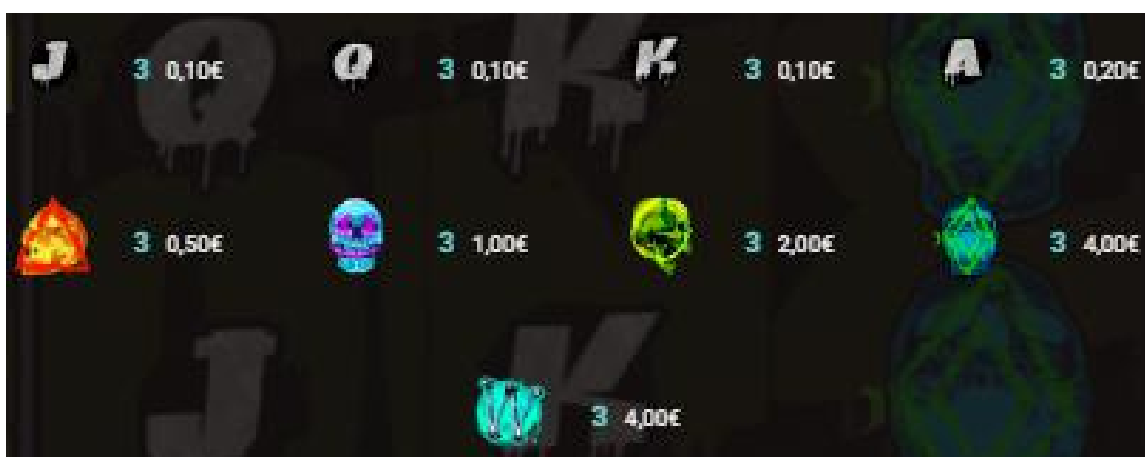

Bones Game

Secvența Bones Game răsplătește cu 10 învârtiri gratuite cu șanse mai bune să primiți Mâna Scheletului și să declanșați EchoSpins™! Există de asemenea o șansă mai mare sa primiți mai multe EchoSpins™ față de jocul de bază, cu până la 5 posibile învârtiri primite!

Acest bonus este declanșat dacă obțineți 3 simboluri scatter Bones Game în același timp, în jocul de bază.

PLĂȚILE SIMBOLURILOR

Plățile simbolurilor afișate mai sus reflectă nivelul pariului selectat în acel moment. Jocul poate avea multiple configurații RTP.

Configurații RTP			
96	94	92	88
96.22%	94.14%	92.31%	88.47%