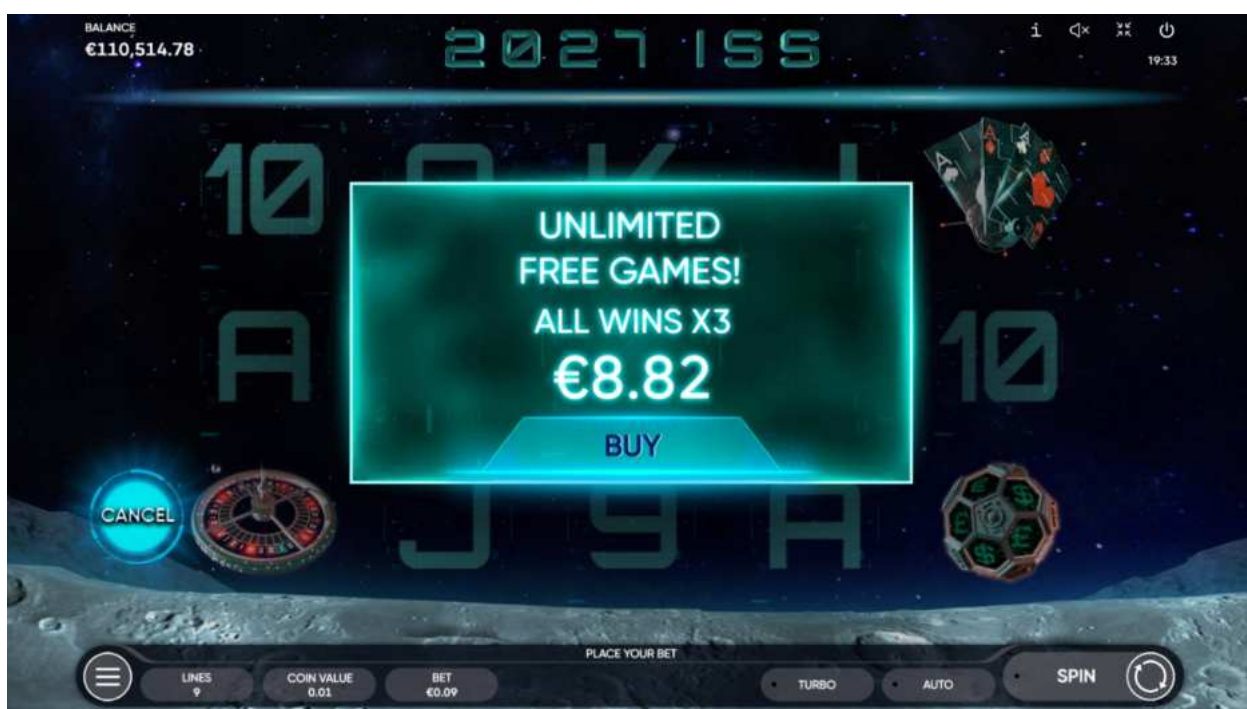

Activitatea specială de cumpărare Bonus Pop

Cu activitatea specială de cumpărare BONUS POP, jucătorul poate juca JOCURI GRATUITE NELIMITATE CU MULTIPLICATOR X3 în orice moment.

Făcând clic pe butonul BONUS POP, jucătorul poate activa o serie de Jocuri Gratuite. Costul BONUS POP depinde direct de miza totală.

Jocurile Gratuite activate cu activitatea specială de cumpărare BONUS POP funcționează la fel ca atunci când sunt declanșate din întâmplare și încep cu o învârtire a roletelor din jocul principal (care are ca rezultat suficiente simboluri SCATTER pentru a declanșa Jocurile Gratuite, ca în mod normal).

Jucătorul nu poate risca în Jocul de risc câștigurile primite în timpul jocurilor activate cu activitatea specială de cumpărare BONUS POP.

Este posibil ca activitatea specială de cumpărare BONUS POP să nu fie disponibilă în toate cazinourile.