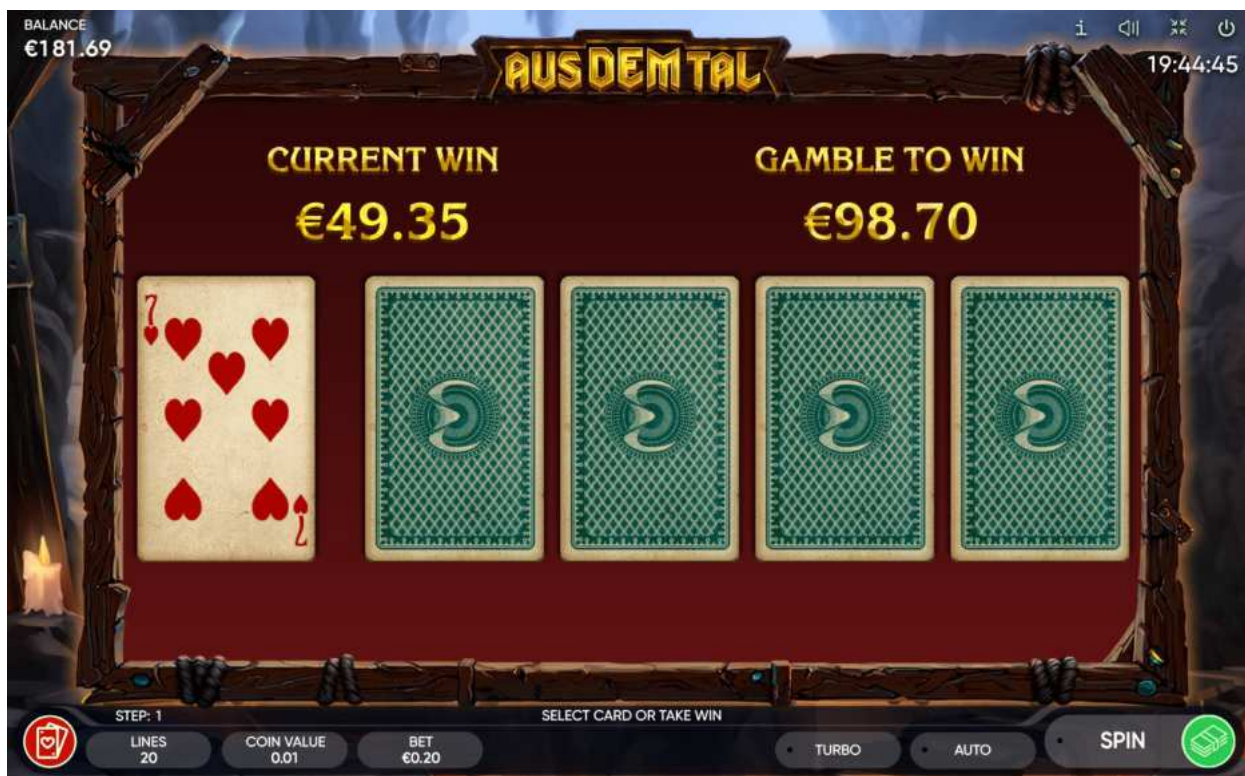

Pariu (Joc de risc)

În fiecare joc în care există un câștig, Jucătorul are șansa de a-și dubla câștigul de până la 10 ori (numărul maxim de runde de pariu).

Pentru a câștiga o rundă Pariu, Jucătorul trebuie să bată cartea Crupierului alegând una dintre cele patru cărți acoperite.

Dacă Jucătorul bate cartea Crupierului, câștigul lui este dublat și poate încerca încă o dată. Dacă Crupierul câștigă în orice rundă, Jucătorul își pierde câștigurile și jocul de risc se încheie.

Toate cărțile acoperite pot să fie mai mari decât cartea Crupierului. Toate cărțile acoperite pot să fie mai mici decât cartea Crupierului. Cărțile pot reapărea de la rundă la rundă. Probabilitatea de împărțire a cărților nu este echivalent distribuită. Probabilitatea rangului cărții Jucătorului depinde de cartea curentă generată pentru Crupier.

Jokerul bate toate celelalte cărți. Crupierul nu poate obține niciodată un Joker.

Alegerea unei cărți cu aceeași valoare ca a Crupierului duce la remiză: câștigurile Jucătorului nu se modifică și acesta poate să mai încerce încă o dată.

Pentru a refuza jocul și a-și colecta câștigurile curente, Jucătorul trebuie să apese pe ÎNCASARE CÂȘTIG.

Rentabilitatea medie pentru jucător este de 84%. Însă, șansele pot să fie mai mari sau mici în fiecare rundă, în funcție de cartea Crupierului:

Rangul cărții	RTP
2	162%
3	121%
4	113%
5	101%

Rangul cărții	RTP
9	92%
10	78%
J	69%
Q	66%