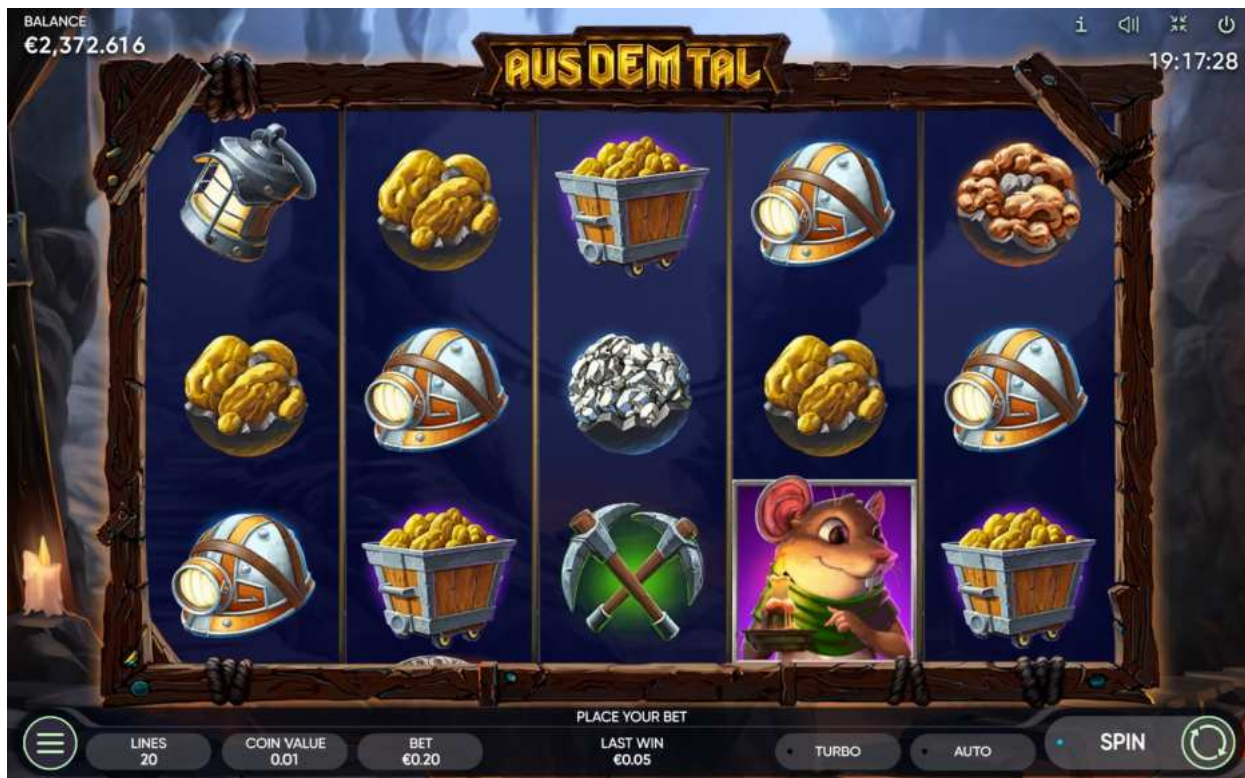

FIXED LINES 40 COIN VALUE 1.00 BET €40.00

TURBO AUTO SPIN

AUS DEM TAL

Versiune: 1.1

Conținut

Descriere generală.....	3
Topologia liniilor.....	4
Mize disponibile.....	4
Denominări.....	4
Rentabilitatea pentru jucător.....	4
Pictograme.....	5
Combinății câștigătoare.....	6
Activitatea specială de Jocuri gratuite.....	7
Pariu (Joc de risc).....	8
Activitatea specială de cumpărare Bonus Pop.....	9

Descriere generală

Aus Dem Tal este un joc de slot cu 5 role, 3 rânduri și 20 de linii de plată.

Toate premiile sunt pentru combinații de un fel.

Simbolurile identice, cu excepția celor scatter, trebuie să fie pe linii de plată active și pe role adiacente, începând cu extrema stângă.