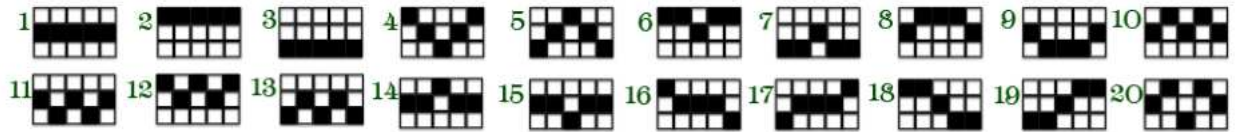

Topologia liniilor

Selecții de linii disponibile: 1, 2, 3, 4, 5, 6, 7, 8, 9, 10, 11, 12, 13, 14, 15, 16, 17, 18, 19, 20 (linii).

Mize disponibile

Mize disponibile conform valori pe linie: 1, 2, 3, 4, 5, 10, 15, 20, 30, 40, 50, 100 (credite).

Denominări

Configurate din panoul de administrare, conform solicitării cazinoului.

Interval al valorilor creditului acceptat în prezent: 0,001 – 10000 de unități monetare.

Rentabilitatea pentru jucător

RTP joc: 96%

Avantajul casei: 4%