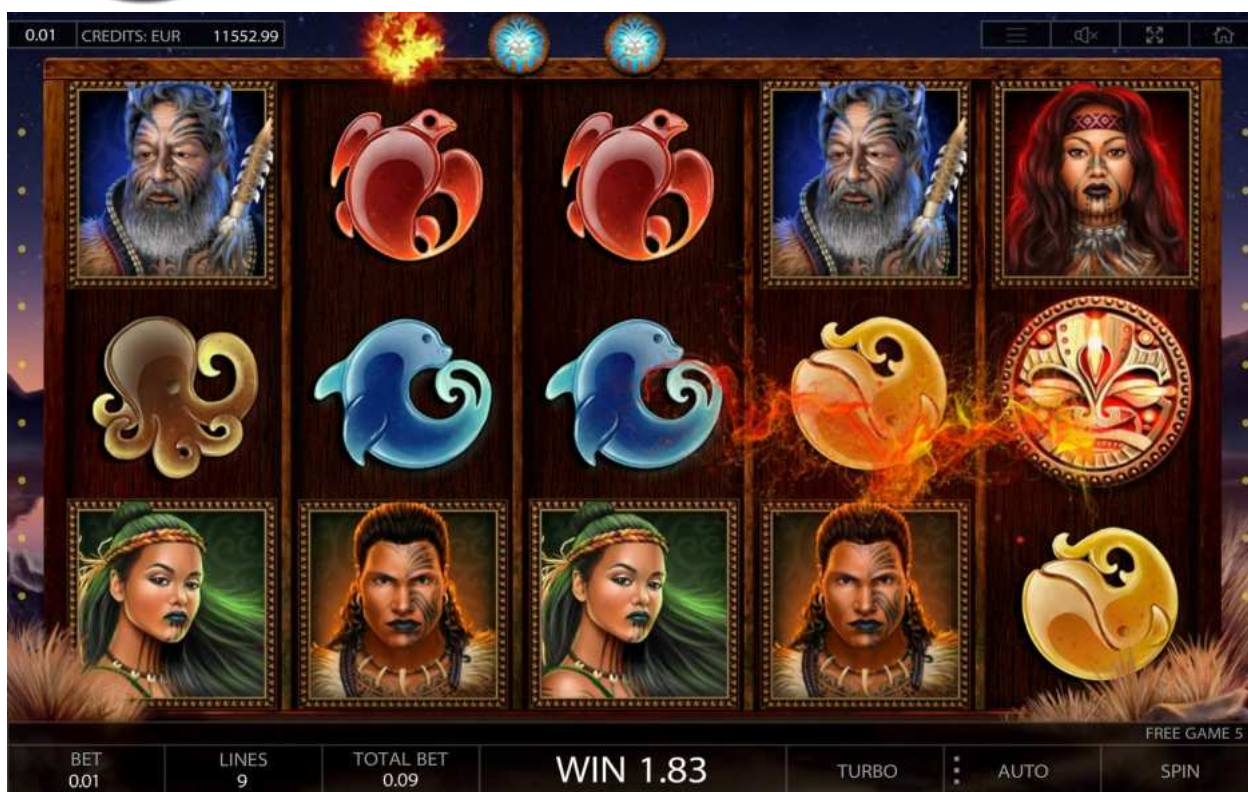

* SOARE ALBASTRU. JOCURILE GRATUITE continuă cât timp Jucătorul are cel puțin o amuletă SOARE ALBASTRU pe contor.

Simbolul Wild

Simbolul WILD substituie toate simbolurile, cu excepția simbolurilor SOARE VERDE, SOARE ROȘU și SCATTER.

Unul sau mai multe care apar ca simbol substituent într-o combinație câștigătoare dublează câștigul.

Jocurile gratuite

3 sau mai multe simboluri scatter pe role declanșează JOCURI GRATUITE NELIMITATE. În timpul Jocurilor gratuite, toate premiile sunt înmulțite cu x3.

Jocurile gratuite încep cu 3 amulete SOARE ALBASTRU pe contorul de deasupra roletelor și continuă cât timp mai există cel puțin una.