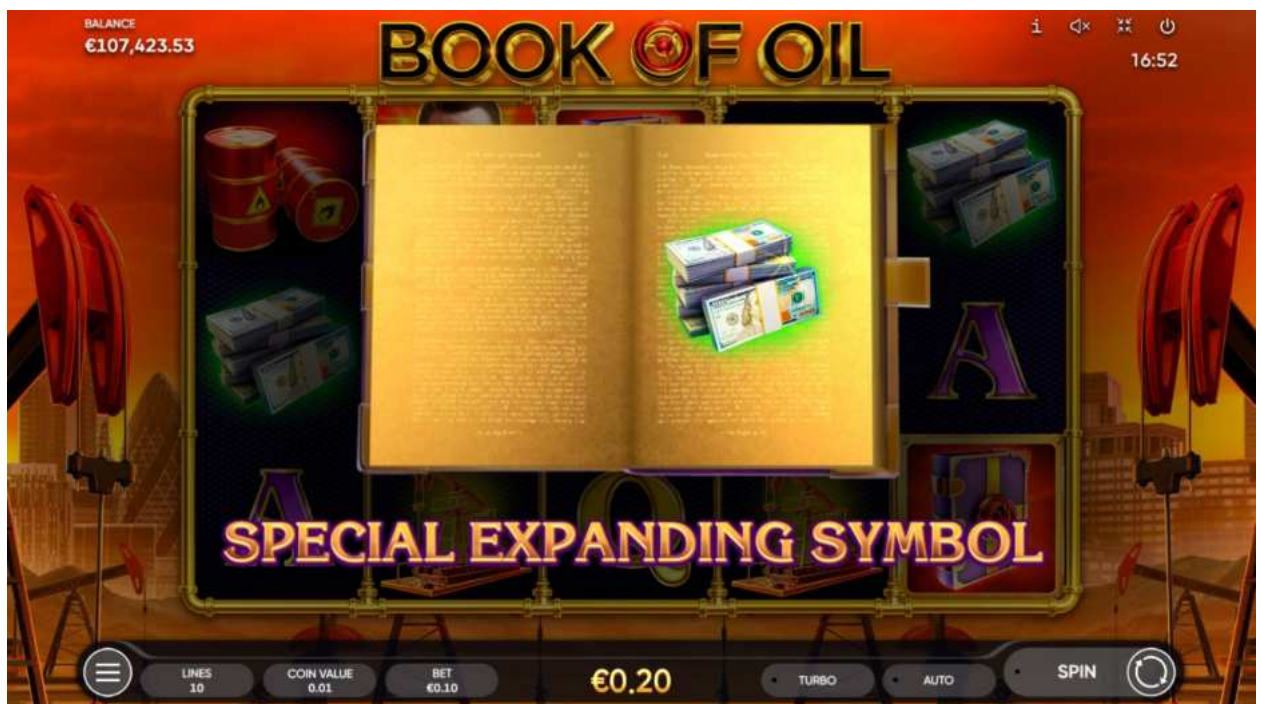

Jocurile gratuite

CARTE este, de asemenea, simbol SCATTER. 3 sau mai multe simboluri SCATTER declanșează 10 Jocuri gratuite cu un simbol special extensibil.

La început, este selectat un simbol aleatoriu și primește abilitatea de a se extinde. Extinderea este activată dacă suficiente simboluri speciale extensibile pentru a completa o combinație câștigătoare există pe role (poziția lor nu este importantă, contează doar numărul lor).

Când există suficiente simboluri din tipul selectat, acestea se extind și acoperă toate pozițiile de pe rolele respective. Simbolurile speciale se extind după plata simbolurilor obișnuite. Simbolurile extinse oferă plăți pentru combinații de un fel pe pozițiile adiacente și non-adiacente și doar pe liniile de plată active.

Jocurile gratuite sunt jucate cu aceleași mize și linii ca în jocul inițial și pot fi câștigate din nou pe durata activității speciale.