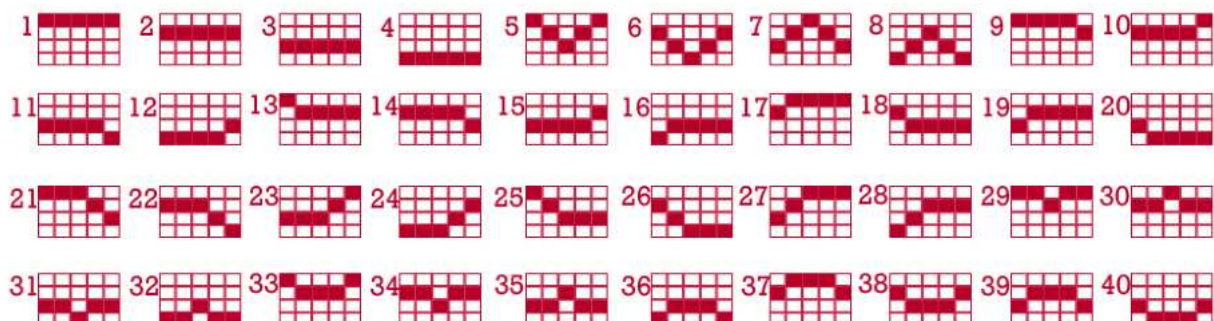

Câștigurile pentru scatter și câștigurile de pe diferite linii de plată se cumulează.

Toate premiile din tabelul de plăți sunt afișate pentru miza actuală selectată.

Toate premiile din tabelul de plăți sunt afișate în bani sau credite, în funcție de modul actual selectat.

Topologia liniilor

Selecții de linii disponibile: niciuna.

Mize disponibile

Mize disponibile conform valori pe linie: 1, 2, 3, 4, 5, 10, 15, 20, 30, 40, 50, 100 (credite).

Denominări

Configurate din panoul de administrare, conform solicitării cazinoului.

Interval al valorilor creditului acceptat în prezent: 0,001 – 10000 de unități monetare.

Rentabilitatea pentru jucător

RTP joc: 96,09%

Avantajul casei: 4%