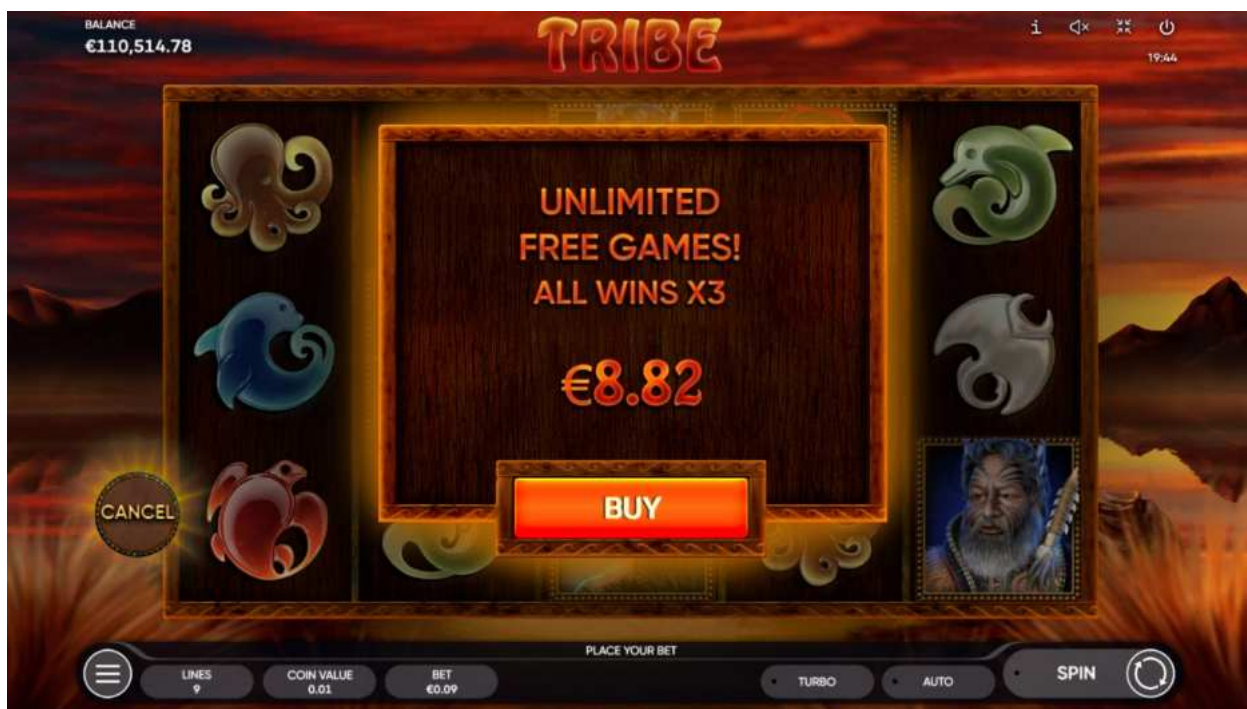

7	100%	A	42%
8	100%		

Activitatea specială de cumpărare Bonus Pop

Cu funcția de cumpărare BONUS POP, puteți juca oricând JOCURI GRATUITE CU FUNCȚIA DE MULTIPLICATORI WILD.

Făcând clic pe butonul BONUS POP, puteți activa un pachet de 8, 15, 20 de jocuri gratuite. Costul BONUS POP depinde direct de pariul total, precum și de costul opțiunii alese.

Jocurile gratuite activate cu funcția de cumpărare BONUS POP funcționează la fel ca atunci când sunt declanșate din întâmplare și încep cu o rotire a roletelor din jocul principal (care are ca rezultat suficiente simboluri SCATTER pentru a declanșa Jocurile Gratuite în mod normal).

Jucătorul nu poate juca în jocul de risc câștigurile primite în timpul jocurilor activate cu funcția de cumpărare BONUS POP.

Este posibil ca funcția de cumpărare BONUS POP să nu fie disponibilă în toate cazinourile.