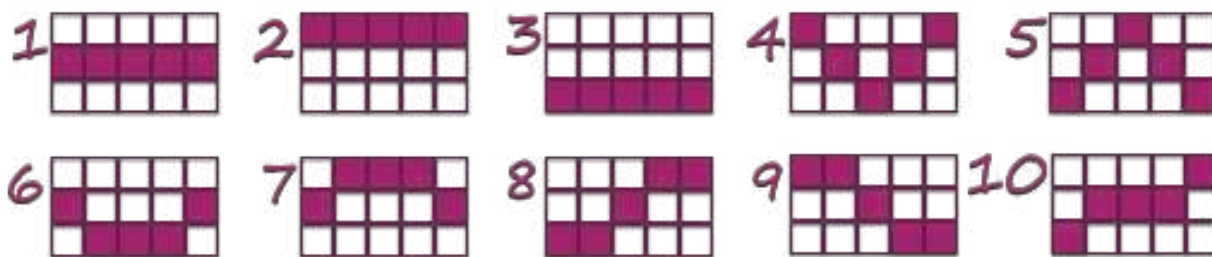

Topologia liniilor

Selecții de linii disponibile: 1, 2, 3, 4, 5, 6, 7, 8, 9, 10 (linii).

Mize disponibile

Mize disponibile conform valori pe linie: 1, 2, 3, 4, 5, 10, 15, 20, 30, 40, 50, 100 (credite).

Denominări

Configurate din panoul de administrare, conform solicitării cazinoului.

Interval al valorilor creditului acceptat în prezent: 0,001 – 10000 de unități monetare.

Rentabilitatea pentru jucător

RTP joc: 96%

Avantajul casei: 4%