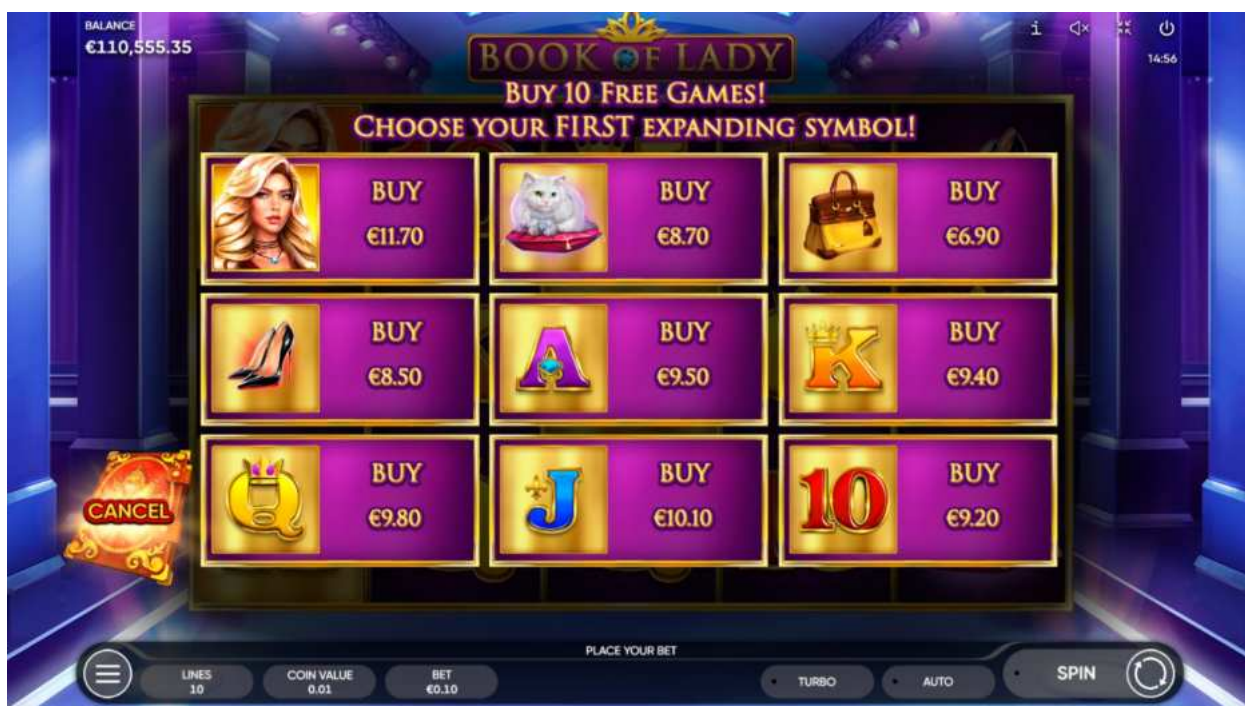

Activitatea specială de cumpărare Bonus Pop

Cu activitatea specială de cumpărare BONUS POP, poți juca JOCURI GRATUITE CU ACTIVITATEA SPECIALĂ SIMBOLURI EXTENSIBILE în orice moment. De asemenea, poți selecta primul simbol care să fie dotat cu capacitatea de extindere.

Făcând clic pe butonul BONUS POP, poți vedea opțiunile disponibile, ca să o alegi pe cea pe care o dorești. Costul BONUS POP depinde direct de miza totală, dar și de costul opțiunii alese.

Jocurile Gratuite activate cu activitatea specială de cumpărare BONUS POP funcționează la fel ca atunci când sunt declanșate din întâmplare și încep cu o învârtire a roletelor din jocul principal (care are ca rezultat suficiente simboluri SCATTER pentru a declanșa Jocurile Gratuite, ca în mod normal). Apoi, vei vedea un simbol extensibil fiind selectat, pas care îți va oferi garantat simbolul pe care l-ai ales atunci când ai activat activitatea specială de cumpărare BONUS POP.

Jucătorul nu poate risca în Jocul de risc câștigurile primite în timpul jocurilor activate cu activitatea specială de cumpărare BONUS POP.

Este posibil ca activitatea specială de cumpărare BONUS POP să nu fie disponibilă în toate cazinourile.