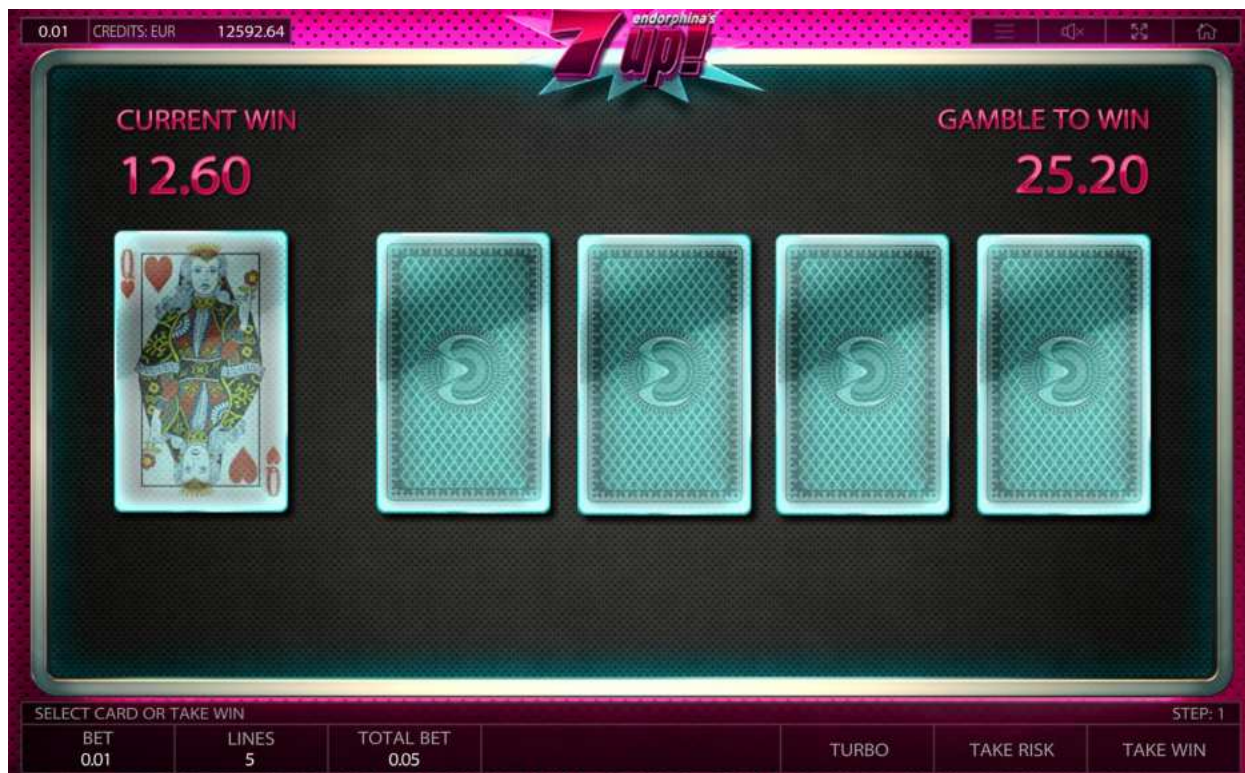

Pariu (Joc de risc)

În fiecare joc în care există un câștig, Jucătorul are șansa de a-și dubla câștigul de până la 10 ori (numărul maxim de runde de pariu).

Pentru a câștiga o rundă Pariu, Jucătorul trebuie să bată cartea Crupierului alegând una dintre cele patru cărți acoperite.

Dacă Jucătorul bate cartea Crupierului, câștigul lui este dublat și poate încerca încă o dată. Dacă Crupierul câștigă în orice rundă, Jucătorul își pierde câștigurile și jocul de risc se încheie.

Toate cărțile acoperite pot să fie mai mari decât cartea Crupierului. Toate cărțile acoperite pot să fie mai mici decât cartea Crupierului. Cărțile pot reapărea de la rundă la rundă. Probabilitatea de împărțire a cărților nu este echivalent distribuită. Probabilitatea rangului cărții Jucătorului depinde de cartea curentă generată pentru Crupier.

Jokerul bate toate celelalte cărți. Crupierul nu poate obține niciodată un Joker.

Alegerea unei cărți cu aceeași valoare ca a Crupierului duce la remiză: câștigurile Jucătorului nu se modifică și acesta poate să mai încerce încă o dată.

Pentru a refuza jocul și a-și colecta câștigurile curente, Jucătorul trebuie să apese pe ÎNCASARE CÂȘTIG.

Rentabilitatea medie pentru jucător este de 84%. Însă, șansele pot să fie mai mari sau mici în fiecare rundă, în funcție de cartea Crupierului:

Rangul cărții	RTP
2	162%
3	121%
4	113%
5	101%
6	100%
7	100%
8	100%

Rangul cărții	RTP
9	92%
10	78%
J	69%
Q	66%
K	64%
A	42%