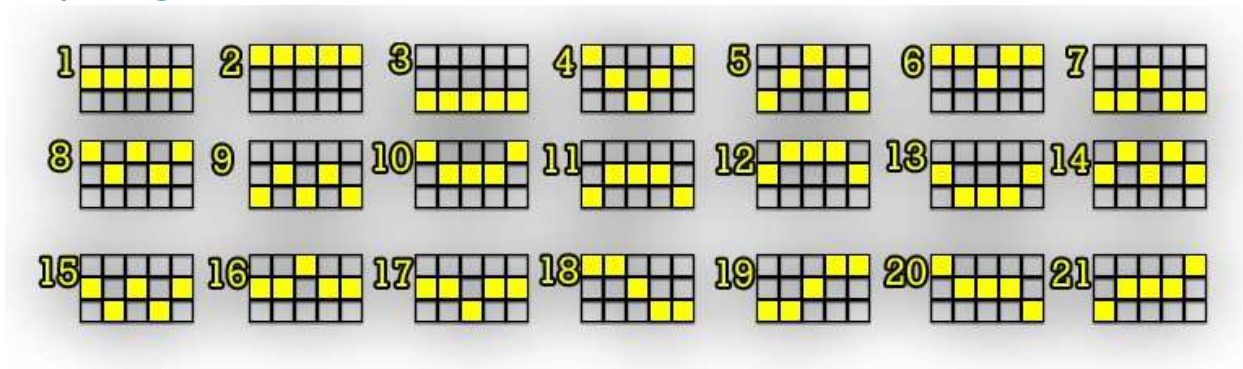

Topologia liniilor

Selecții de linii disponibile: 1, 2, 3, 4, 5, 6, 7, 8, 9, 10, 11,12,13,14,15,16,17,18,19,20,21(linii).

Mize disponibile

Mize disponibile conform valori pe linie: 1, 2, 3, 4, 5, 10, 15, 20, 30, 40, 50, 60, 70, 80, 90, 100 (credite).

Denominări

Configurate din panoul de administrare, conform solicitării cazinoului.

Interval al valorilor creditului acceptat în prezent: 0,001 – 10000 de unități monetare.

Rentabilitatea pentru jucător

RTP joc: 94.76 % - 96.08%

Bonus Pop Buy: 92.90% - 96.07%

Avantajul casei: 4%