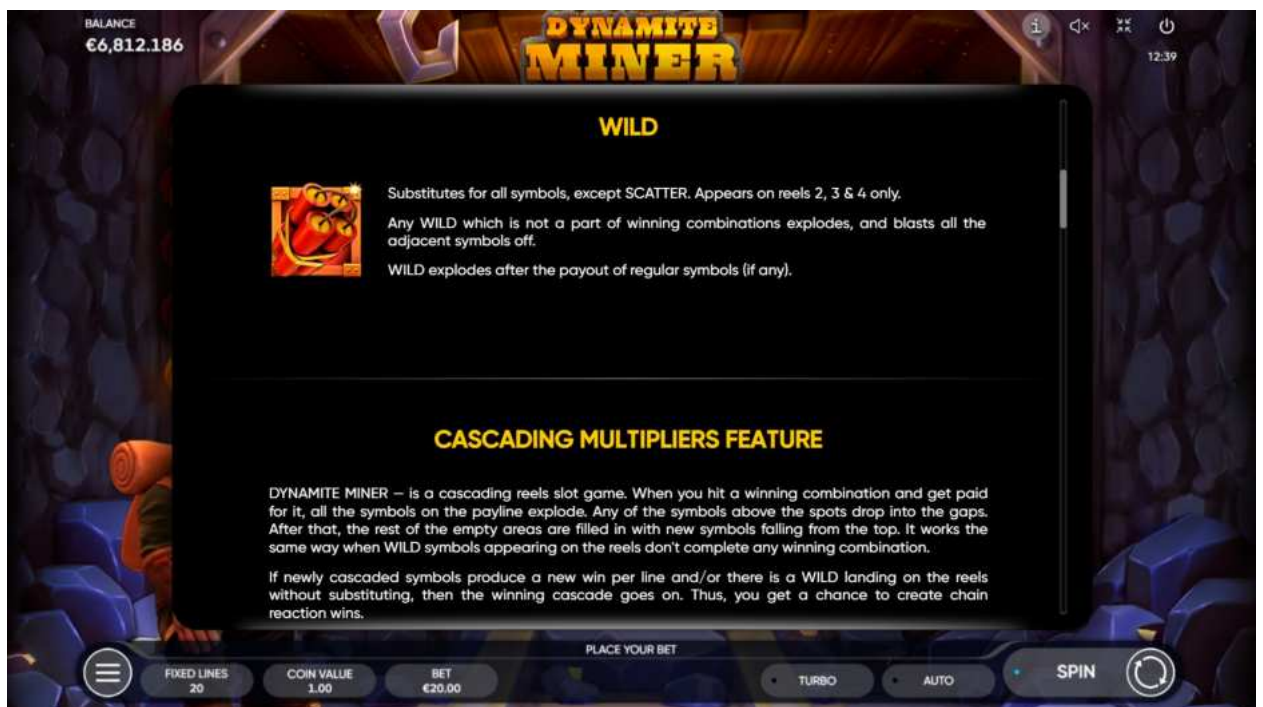

Informații utile