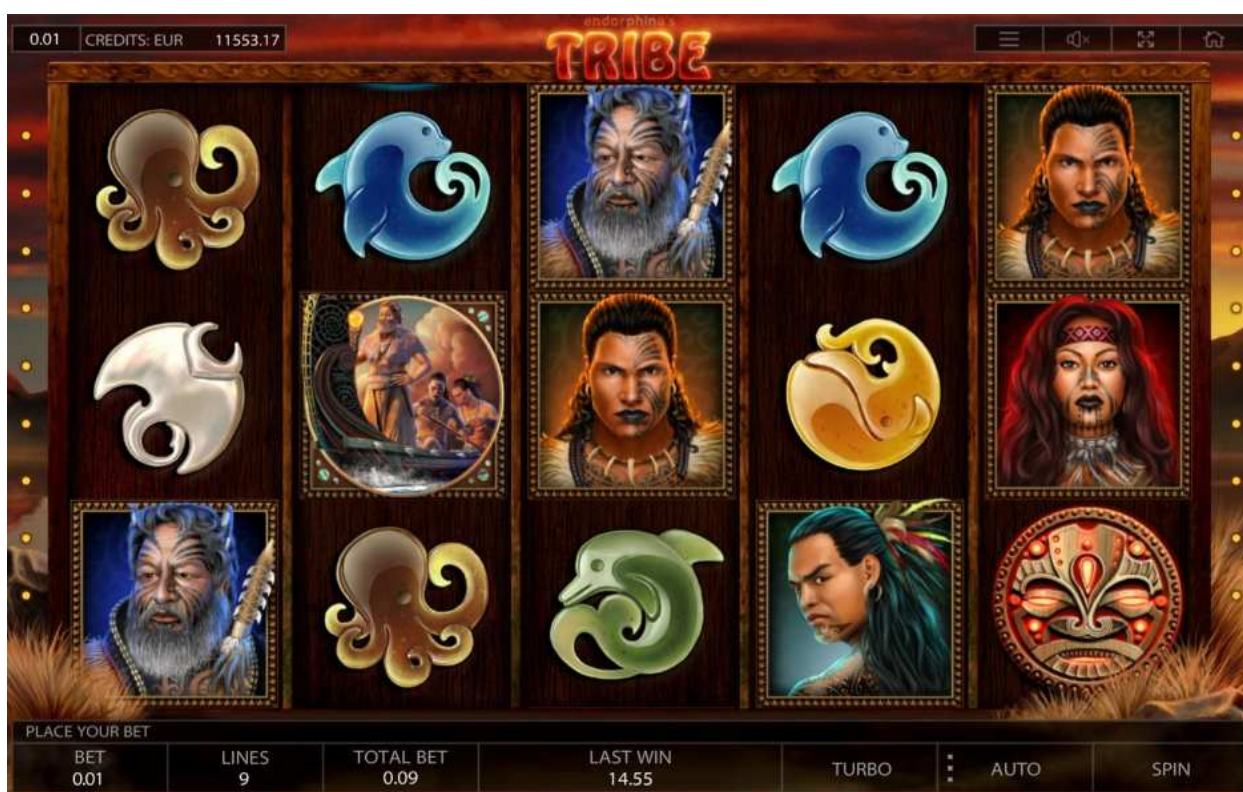

Descriere generală

Tribe este un joc de slot cu 5 role, 3 rânduri și 9 linii de plată.

Toate premiile sunt pentru combinații de un fel.

Simbolurile identice, cu excepția celor scatter, trebuie să fie pe linii de plată active și pe role adiacente, începând cu extrema stângă.