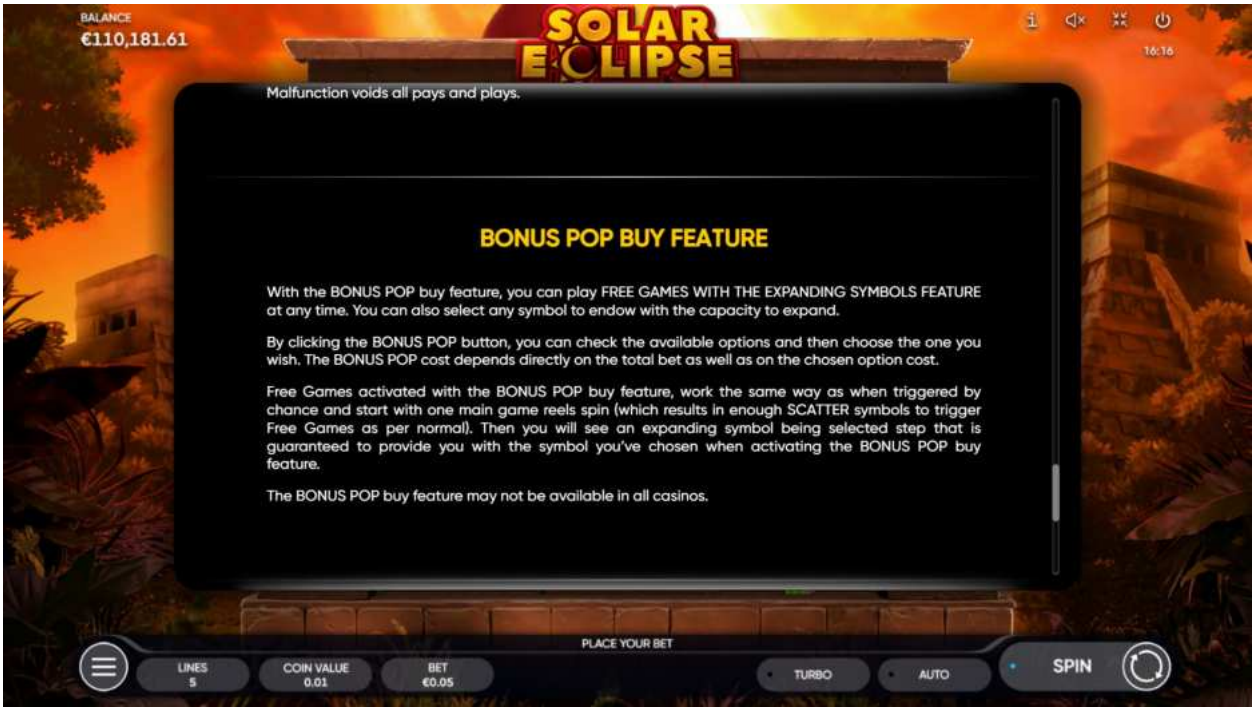

PLACE YOUR BET

LINES 5 COIN VALUE 0.01 BET €0.05

TURBO AUTO SPIN

SANTA'S GIFT

Versiunea: 1.1

Cuprins

Descriere generală.....	3
Topologia liniilor.....	4
Mize disponibile.....	4
Denominări.....	4
Rentabilitatea pentru jucător.....	4
Pictograme.....	5
Combinatii câștigătoare.....	9
Simbolul WILD.....	10
Jocurile Gratuite.....	11
Jocul Bonus.....	12
Pariu (Joc de risc).....	14
Informații utile.....	15