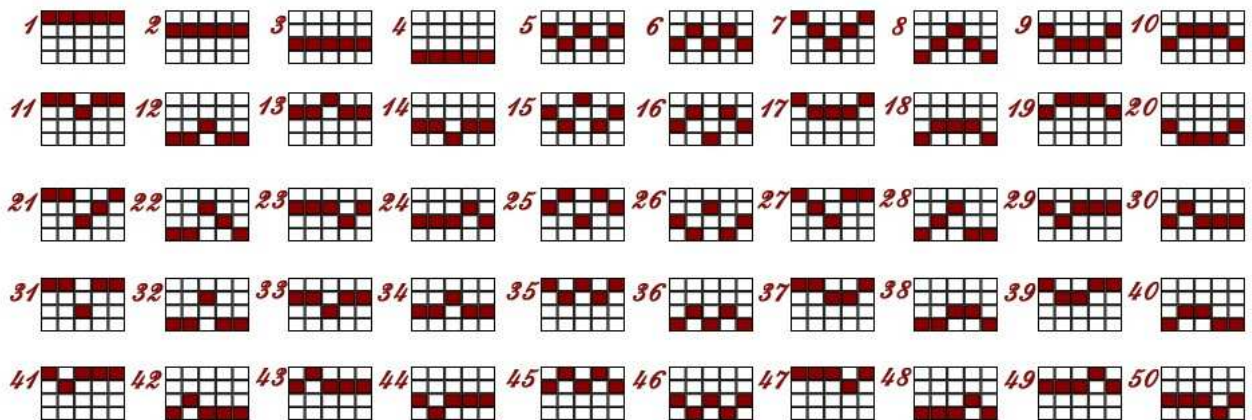

Topologia liniilor

Selecții de linii disponibile: 1, 2, 3, 4, 5, 6, 7, 8, 9, 10, 11, 12, 13, 14, 15, 16, 17, 18, 19, 20, 21, 22, 23, 24, 25, 26, 27, 28, 29, 30, 31, 32, 33, 34, 35, 36, 37, 38, 39, 40, 41, 42, 43, 44, 45, 46, 47, 48, 49, 50 (linii).

Mize disponibile

Mize disponibile conform valori pe linie: 1, 2, 3, 4, 5, 10, 15, 20, 30, 40, 50, 60, 70, 80, 90, 100 (credite).

Denominări

Configurate din panoul de administrare, conform solicitării cazinoului.

Interval al valorilor creditului acceptat în prezent: 0,001 – 10000 de unități monetare.

Rentabilitatea pentru jucător

RTP joc: 96.10%

Bonus Pop Buy: 95.20%

Avantajul casei: 4%