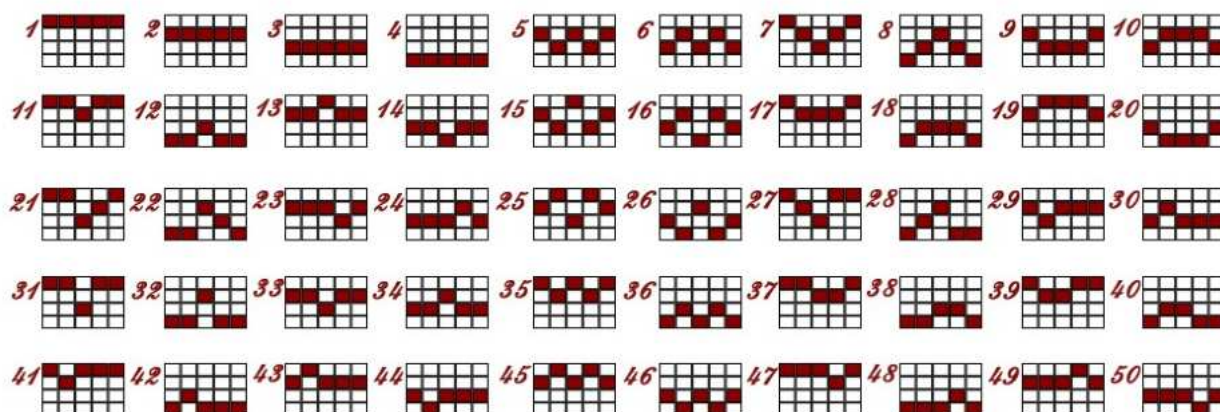

Topologia liniilor

Selecții de linii disponibile: 1, 5, 10, 15, 20, 25, 30, 35, 40, 45, 50 (linii).

Mize disponibile

Mize disponibile conform valori pe linie: 1, 2, 3, 4, 5, 10, 15, 20, 30, 40, 50, 60, 70, 80, 90, 100 (credite).