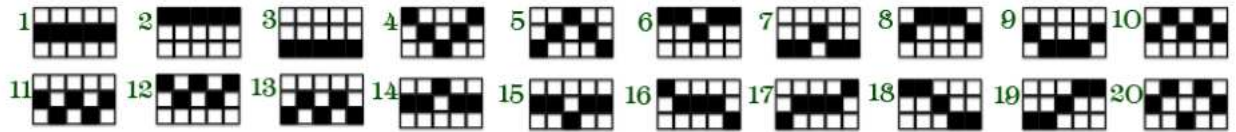

Topologia liniilor

Selecții de linii disponibile: 20 (linii fixe).

Mize disponibile

Mize disponibile conform valori pe linie: 1, 2, 3, 4, 5, 10, 15, 20, 30, 40, 50, 60, 70, 80, 90, 100 (credite).

Denominări