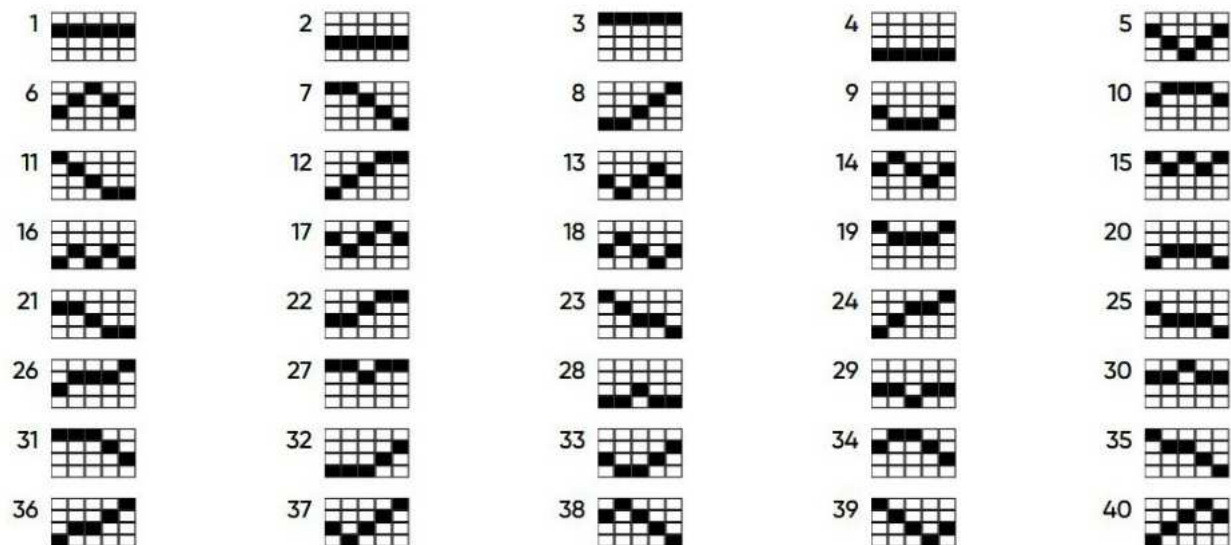

Topologia liniilor

Selecții de linii disponibile: 40 (linii fixe).

Mize disponibile

Mize disponibile conform valori pe linie: 1, 2, 3, 4, 5, 10, 15, 20, 30, 40, 50, 60, 70, 80, 90, 100 (credite).

Denominări

Configurate din panoul de administrare, conform solicitării cazinoului.

Interval al valorilor creditului acceptat în prezent: 0,001 – 10000 de unități monetare.

Rentabilitatea pentru jucător

RTP joc: 96,04%

Avantajul casei: 3,96%