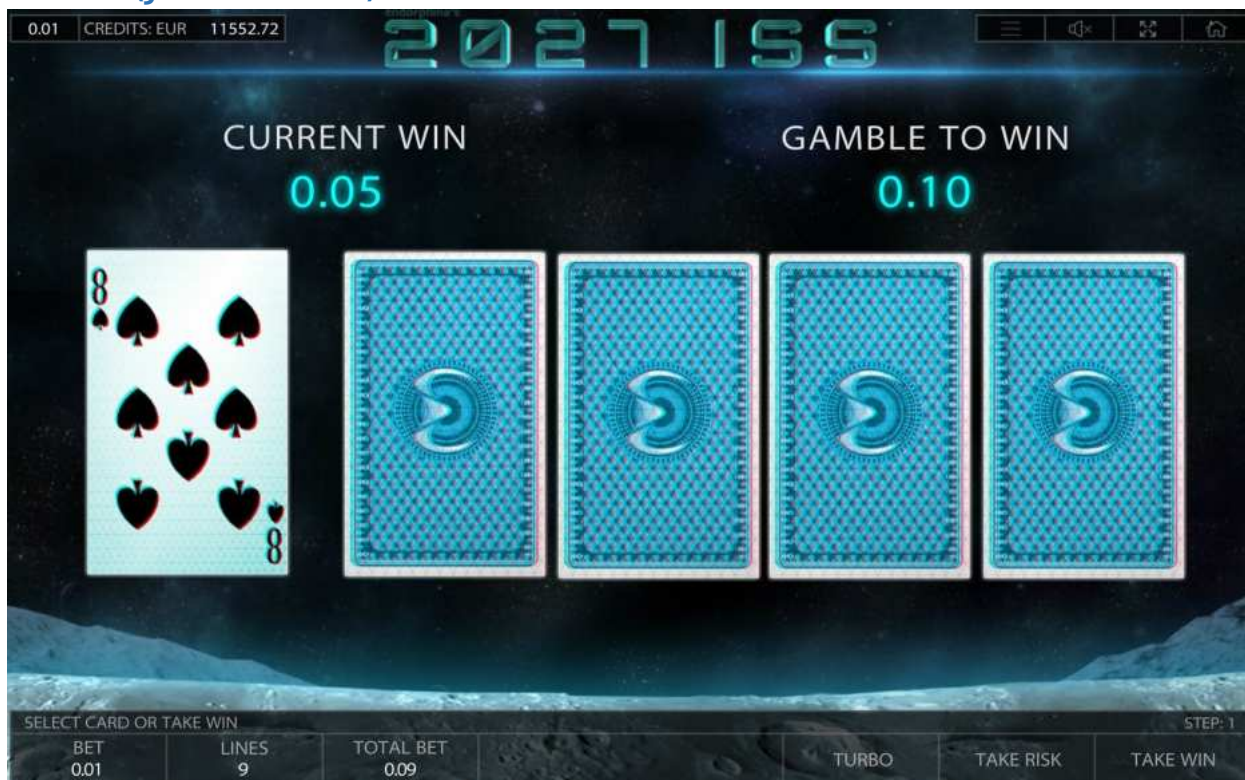

Simbolul HYPER SPACE JUMP este un simbol Scatter. Simbolul HYPER SPACE JUMP consumă o CELULĂ DE COMBUSTIBIL și plătește 2x pariurile totale.

În acest exemplu, un simbol HYPER SPACE JUMP consumă o CELULĂ DE COMBUSTIBIL, dar un simbol FUEL adaugă una.

În fiecare joc în care există un câștig, Jucătorul are șansa de a-și dubla câștigul de până la 10 ori (numărul maxim de runde de pariu).

Pentru a câștiga o rundă Pariu, Jucătorul trebuie să bată cartea Crupierului alegând una dintre cele patru cărți acoperite.