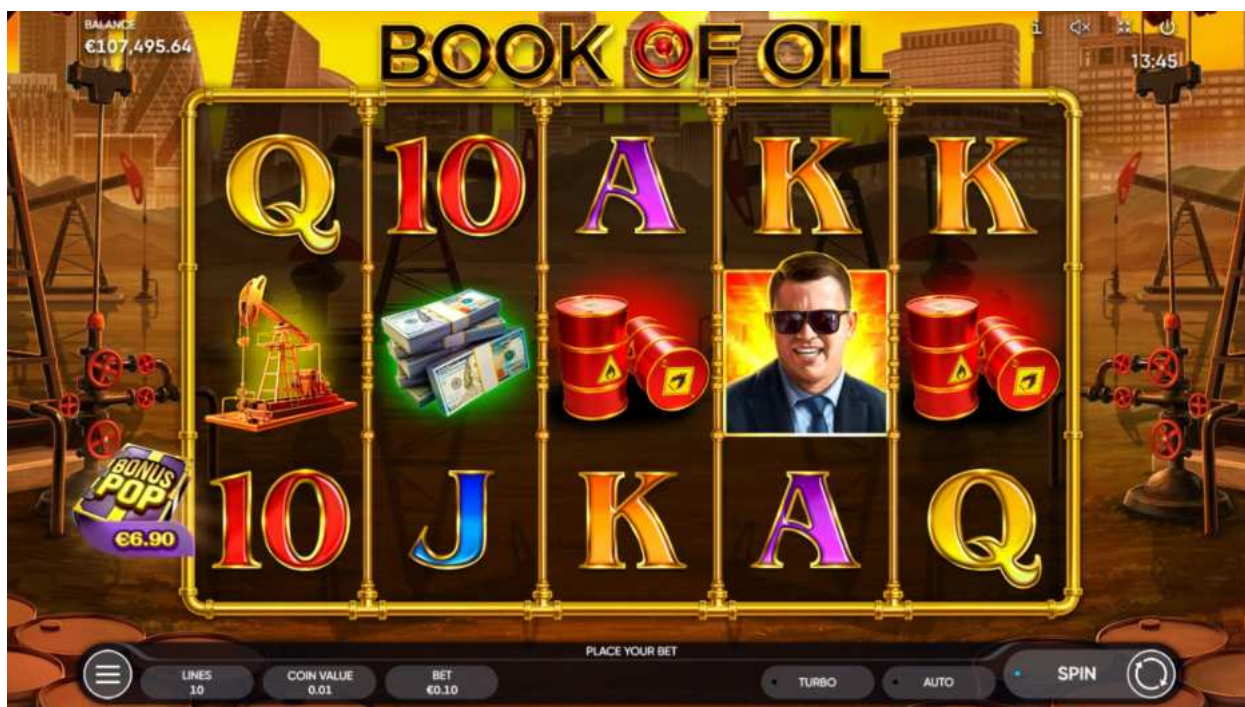

Descriere generală

BOOK OF OIL este un joc de slot cu 5 role, 3 rânduri și 10 de linii de plată.

Toate premiile sunt pentru combinații de un fel.

Simbolurile identice, cu excepția celor SCATTER , trebuie să fie pe linii de plată active și pe role adiacente, începând cu extrema stângă.