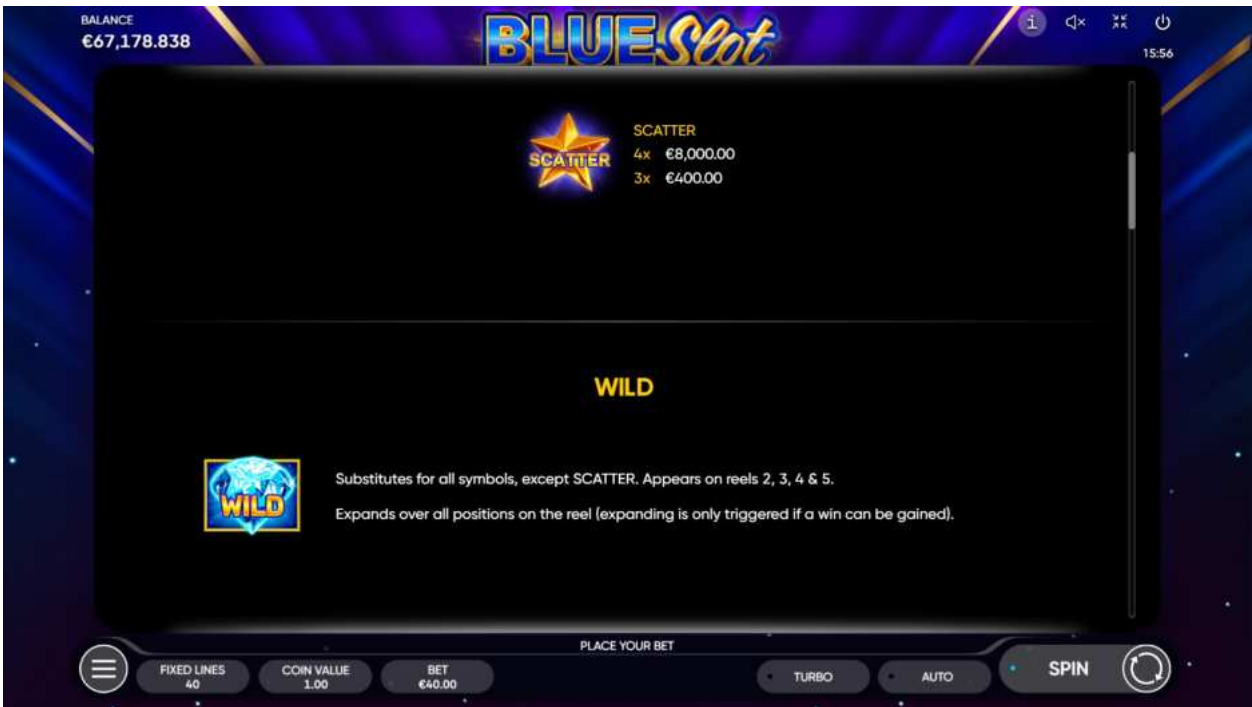

Informații utile