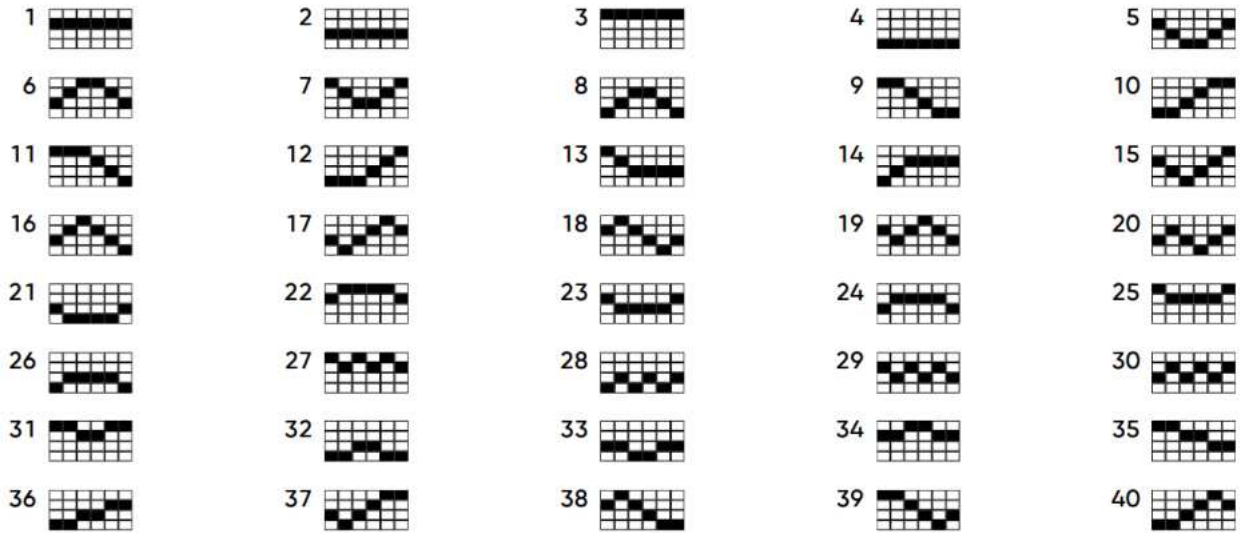

Topologia liniilor

Selecții de linii disponibile: 40 (linii fixe).

Mize disponibile

Mize disponibile conform valori pe linie: 1, 2, 3, 4, 5, 10, 15, 20, 30, 40, 50, 60, 70, 80, 90, 100 (credite).

Denominări

Configurate din panoul de administrare, conform solicitării cazinoului.

Interval al valorilor creditului acceptat în prezent: 0,001 – 10000 de unități monetare.

Rentabilitatea pentru jucător

RTP joc: 96,07%

Avantajul casei: 3,93%