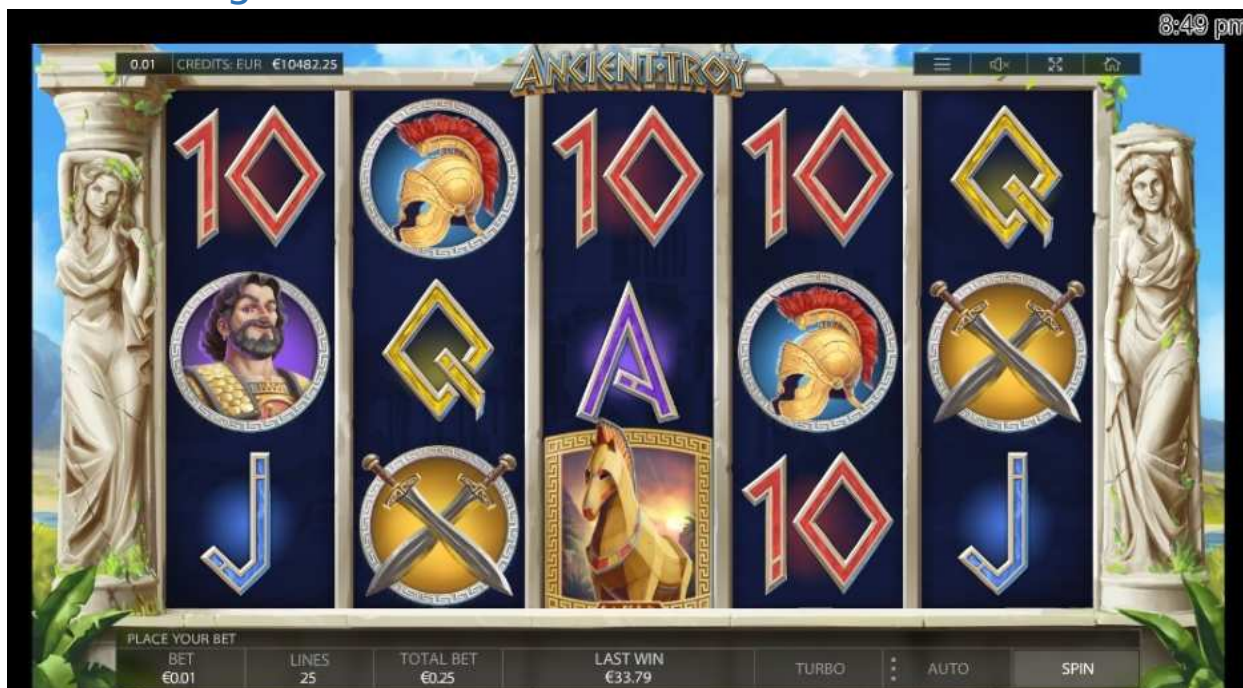

ANCIENT TROY

Versiuone: 1.1

ENDORPHINA LIMITED
47, TRIQ TORRI WEJTER, BIRKIRKARA BKR 4730, MALTA

Conținut

Descriere generală.....	3
Topologia liniilor.....	4
Mize disponibile.....	4
Denominări.....	4
Rentabilitatea pentru jucător.....	4
Pictograme.....	5
Combinății câștigătoare.....	8
Simbolul Wild.....	9
Jocurile gratuite.....	10
Pariu (Joc de risc).....	11
Activitatea specială de cumpărare Bonus Pop.....	12

Descriere generală

ANCIENT TROY este un joc de slot cu 5 role, 3 rânduri și 25 de linii de plată.

Toate premiile sunt pentru combinații de un fel.

Simbolurile identice, cu excepția celor scatter, trebuie să fie pe linii de plată active și pe role adiacente, începând cu extrema stângă.