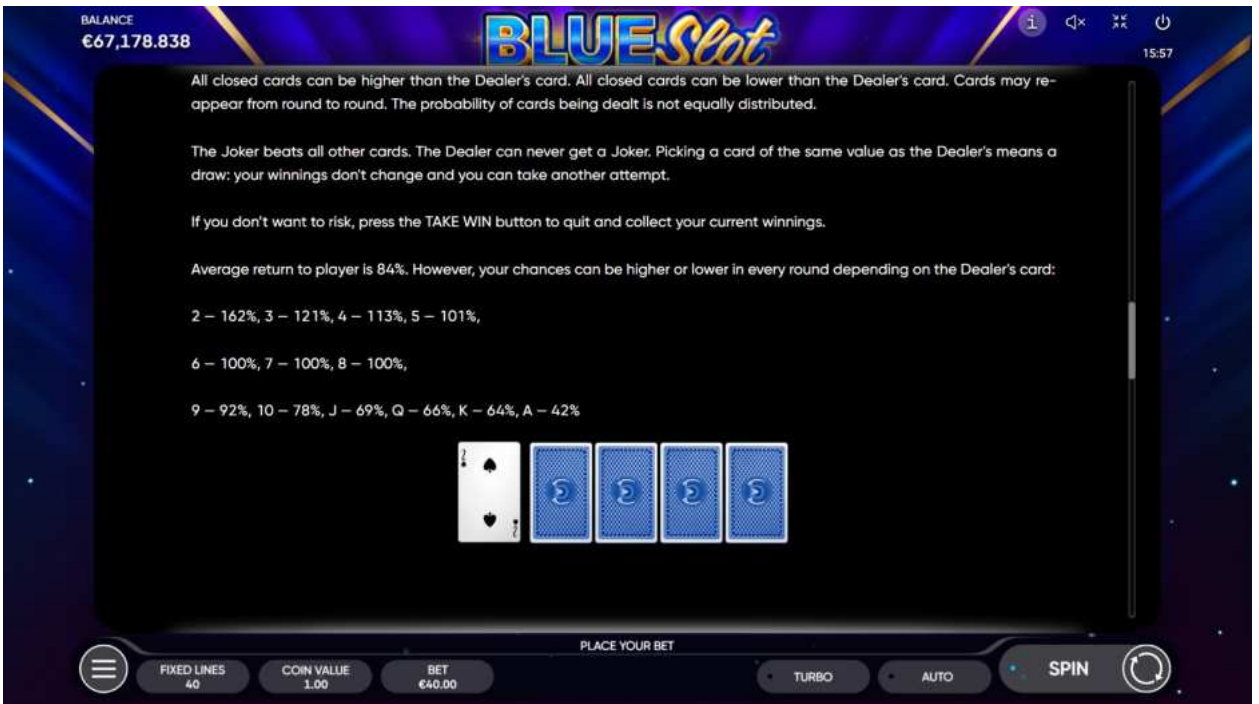

Pentru a câștiga o rundă Pariu, Jucătorul trebuie să bată cartea Crupierului alegând una dintre cele patru cărți acoperite.

Dacă Jucătorul bate cartea Crupierului, câștigul lui este dublat și poate încerca încă o dată. Dacă Crupierul câștigă în orice rundă, Jucătorul își pierde câștigurile și jocul de risc se încheie.

Jokerul bate toate celelalte cărți. Crupierul nu poate obține niciodată un Joker.

Alegerea unei cărți cu aceeași valoare ca a Crupierului duce la remiză: câștigurile Jucătorului nu se modifică și acesta poate să mai încerce încă o dată.

Pentru a refuza jocul și a-și colecta câștigurile curente, Jucătorul trebuie să apese pe ÎNCASARE CÂȘTIG.

Rentabilitatea medie pentru jucător este de 84%. Însă, șansele pot să fie mai mari sau mici în fiecare rundă, în funcție de cartea Crupierului:

Rangul cărții	RTP
2	162%
3	121%
4	113%
5	101%
6	100%
7	100%

Rangul cărții	RTP
9	92%
10	78%
J	69%
Q	66%
K	64%
A	42%

Informații utile

BALANCE €67,178.838

BLUE Slot

15:57

RULES

BLUE SLOT is a 6-reel 4-row slot game with 40 fixed paylines.
 All prizes are for combinations of a kind.
 Matching symbols, except SCATTER symbols, should be on paylines and adjacent reels, starting from the leftmost.
 SCATTER symbols count at any position on the reels.
 For the numbers of SCATTER symbols and combinations on each payline, only the highest win is paid.
 SCATTER wins and line wins are added.
 All prizes in the paytable are shown for the currently selected bet.
 All prizes in the paytable are shown in money or credits depending on the currently selected mode.