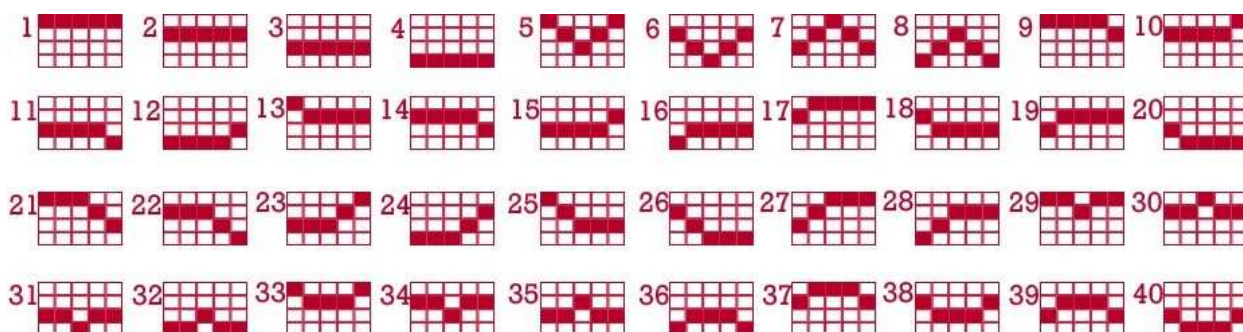

Selecții de linii disponibile: 40 (linii fixe).

Mize disponibile

Mize disponibile conform valori pe linie: 1, 2, 3, 4, 5, 10, 15, 20, 30, 40, 50, 60, 70, 80, 90, 100 (credite).

Denominări

Configurate din panoul de administrare, conform solicitării cazinoului.