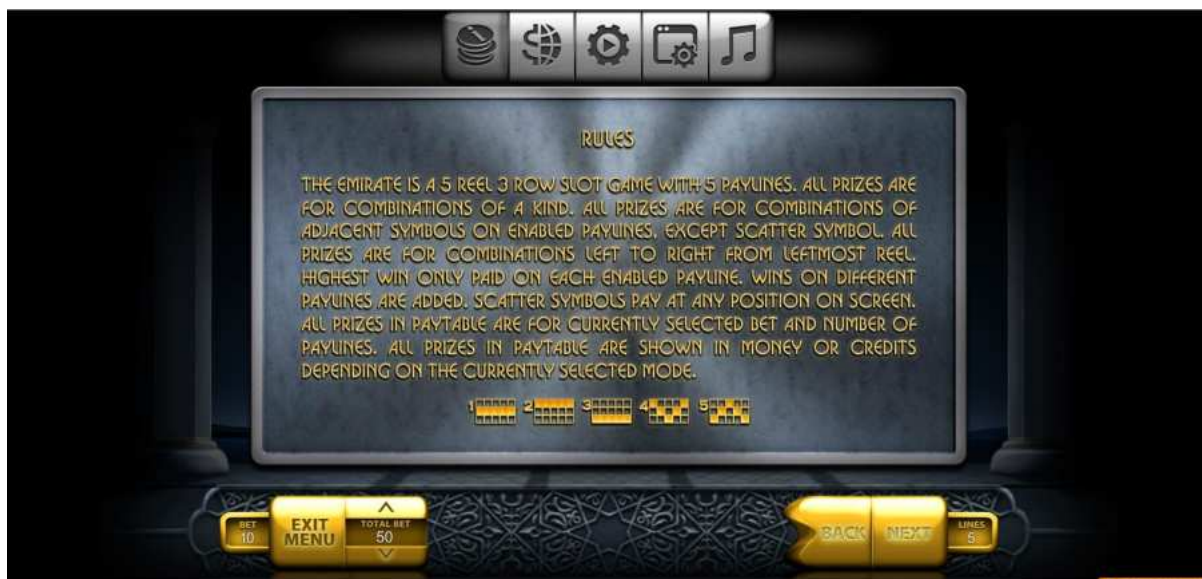

Topologia liniilor

Mize disponibile

Limitele de mizare minime și maxime sunt configurate conform solicitării operatorilor.

Denominări

Configurate din panoul de administrare, conform solicitării cazinoului.

Interval al valorilor creditului acceptat în prezent: 0,001 – 10000 de unități monetare.

Rentabilitatea pentru jucător

RTP joc: 96,04%

Avantajul casei: 4%