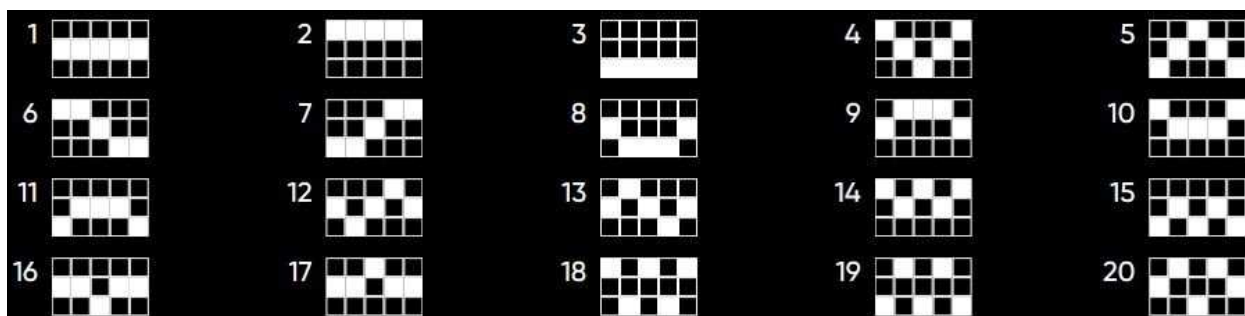

Topologia liniilor

Selecții de linii disponibile: 20 (linii fixe).

Mize disponibile

Mize disponibile conform valori pe linie: 1, 2, 3, 4, 5, 10, 15, 20, 30, 40, 50, 100 (credite).

Denominări

Configurate din panoul de administrare, conform solicitării cazinoului.

Interval al valorilor creditului acceptat în prezent: 0,001 – 10000 de unități monetare.

Rentabilitatea pentru jucător

RTP joc: 96,01%

Avantajul casei: 3,99%