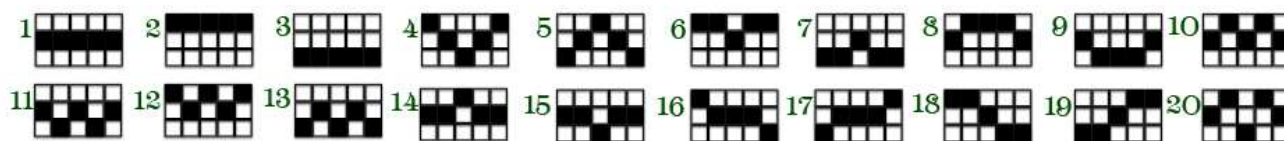

Topologia liniilor

Selecții de linii disponibile: 1, 2, 3, 4, 5, 6, 7, 8, 9, 10, 11, 12, 13, 14, 15, 16, 17, 18, 19, 20.

Mize disponibile

Mize disponibile conform valori pe linie: 1, 2, 3, 4, 5, 10, 15, 20, 30, 40, 50, 60, 70, 80, 90, 100 (credite).

Denominări

Configurate din panoul de administrare, conform solicitării cazinoului.

Interval al valorilor creditului acceptat în prezent: 0,001 – 10000 de unități monetare.

Rentabilitatea pentru jucător

RTP joc: 96.05%

Bonus Pop Buy: 95.46%

Avantajul casei: 4%