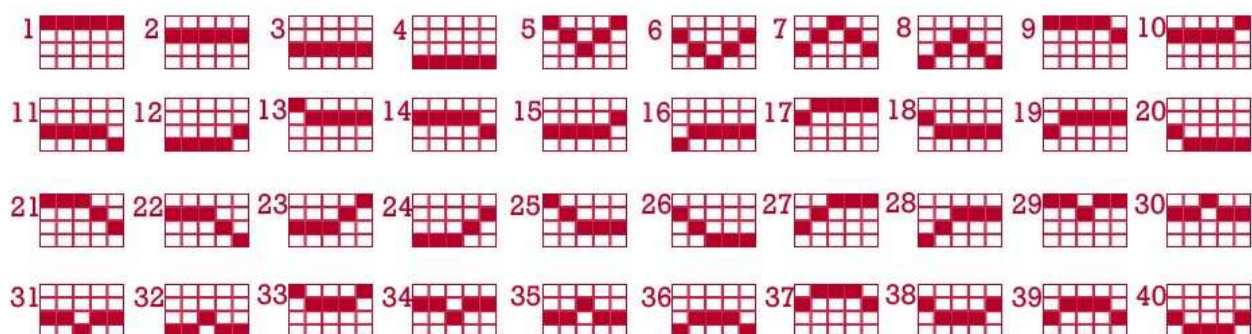

Selecții de linii disponibile: 40 (linii fixe).

Mize disponibile

Mize disponibile conform valori pe linie: 1, 2, 3, 4, 5, 10, 15, 20, 30, 40, 50, 60, 70, 80, 90, 100 (credite).

Denominări

Configurate din panoul de administrare, conform solicitării cazinoului.