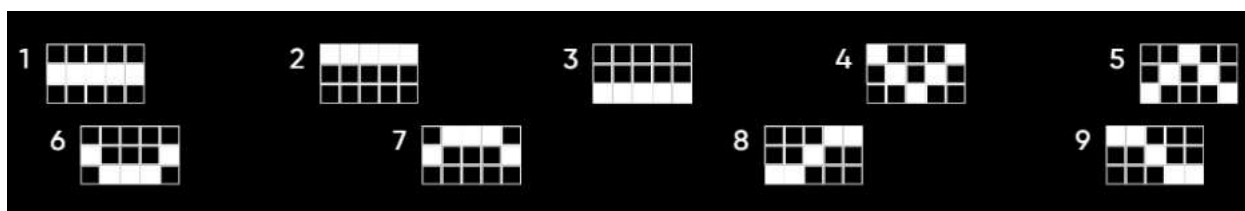

Topologia liniilor

Selecții de linii disponibile: 1, 2, 3, 4, 5, 6, 7, 8, 9 (linii).

Mize disponibile

Mize disponibile conform valori pe linie: 1, 2, 3, 4, 5, 10, 15, 20, 30, 40, 50, 60, 70, 80, 90, 100 (credite).

Denominări

Configurate din panoul de administrare, conform solicitării cazinoului.

Interval al valorilor creditului acceptat în prezent: 0,001 – 10000 de unități monetare.

Rentabilitatea pentru jucător

RTP joc: 96.03 %

Bonus Pop Buy: 95.15 %

Avantajul casei: 4%