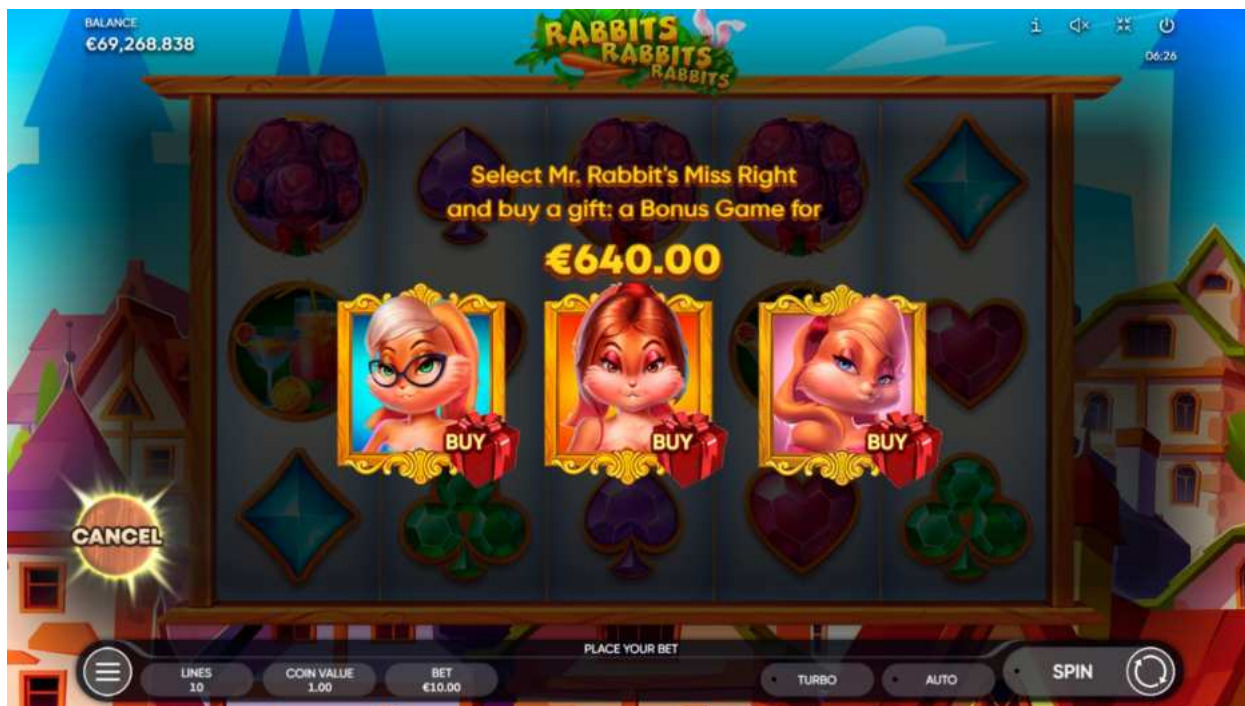

Activitatea specială de cumpărare Bonus Pop

Cu activitatea specială de cumpărare BONUS POP, puteți juca Bonusul NUNTA IEPURILOR în orice moment. De asemenea, o poți selecta pe Domnișoara Perfectă a Domnului Iepure.

- Blonda cu ochi verzi are personalitatea care își asumă riscuri și, dacă ești suficient de norocos, ea te poate conduce la succes.
- Roșcata cu ochi albaștri își ține mereu ochii pe premiu și, adesea, primește și mici premii.
- Bruneta cu ochi căprui trăiește în micile momente ale vieții, nu își asumă riscuri, dar nu pierde niciodată.

Făcând clic pe butonul BONUS POP, poți vedea opțiunile disponibile, ca să o alegi pe cea pe care o dorești. Costul BONUS POP depinde direct de miza totală.

Jocurile Bonus activate cu activitatea specială de cumpărare BONUS POP funcționează la fel ca atunci când sunt declanșate din întâmplare și încep cu o rotire a roletelor din jocul principal (care are ca rezultat suficiente simboluri speciale pentru a declanșa Jocul Bonus ales, ca în mod normal).

Jucătorul nu poate risca în Jocul de risc câștigurile primite în timpul jocurilor activate cu activitatea specială de cumpărare BONUS POP.

Este posibil ca activitatea specială de cumpărare BONUS POP să nu fie disponibilă în toate cazinourile.