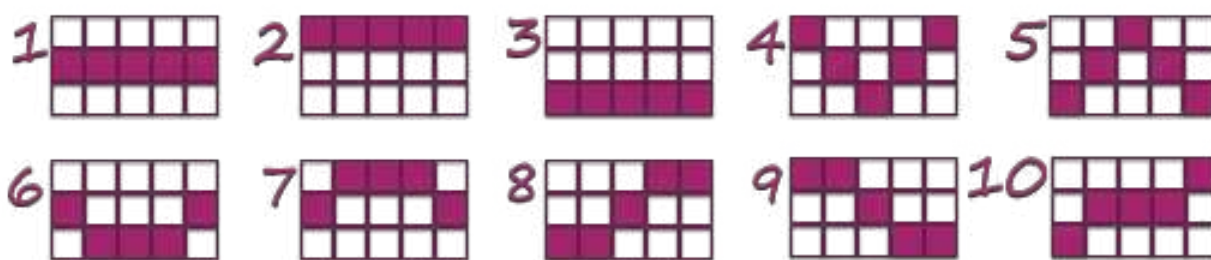

Topologia liniilor

Selecții de linii disponibile: 1, 2, 3, 4, 5, 6, 7, 8, 9, 10 (linii).

Mize disponibile

Mize disponibile conform valori pe linie: 1, 2, 3, 4, 5, 10, 15, 20, 30, 40, 50, 100 (credite).

Denominări

Configurate din panoul de administrare, conform solicitării cazinoului.

Interval al valorilor creditului acceptat în prezent: 0,001 – 10000 de unități monetare.

Rentabilitatea pentru jucător

RTP joc: 96%

Avantajul casei: 4%