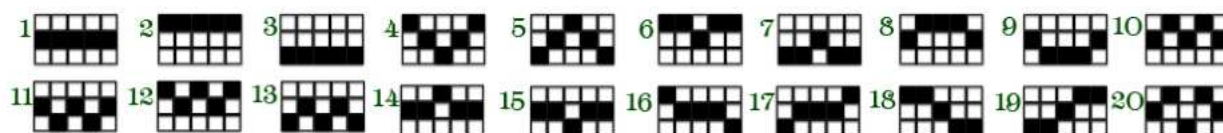

Topologia liniilor

Selecții de linii disponibile: 1, 2, 3, 4, 5, 6, 7, 8, 9, 10, 11, 12, 13, 14, 15, 16, 17, 18, 19, 20 (linii).

Mize disponibile

Mize disponibile conform valori pe linie: 1, 2, 3, 4, 5, 10, 15, 20, 30, 40, 50, 100 (credite).

Denominări

Configurate din panoul de administrare, conform solicitării cazinoului.

Interval al valorilor creditului acceptat în prezent: 0,001 – 10000 de unități monetare.

Rentabilitatea pentru jucător

RTP joc: 96%

Avantajul casei: 4%