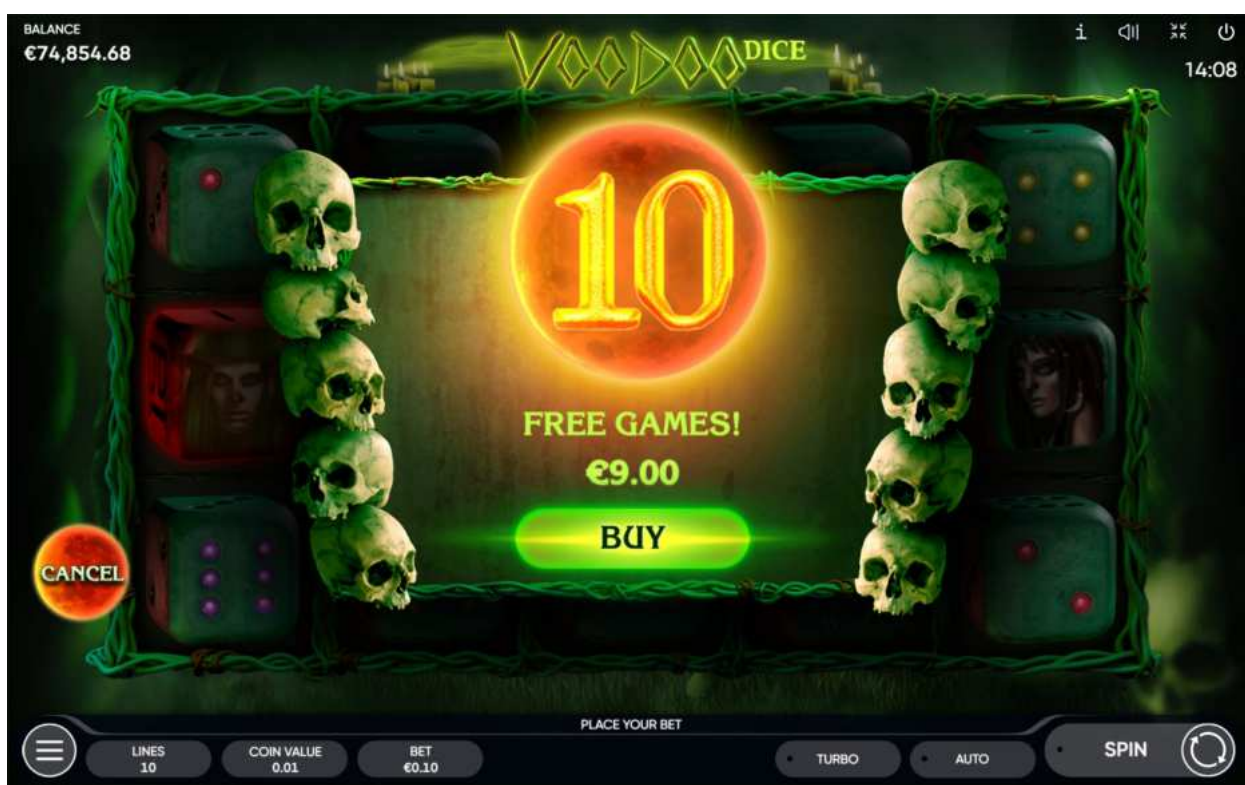

8

100%

Activitatea specială de cumpărare Bonus Pop

Cu activitatea specială de cumpărare BONUS POP, poți juca Jocuri Gratuite cu SIMBOLURI EXTENSIBILE în orice moment.

Făcând clic pe butonul BONUS POP, poți activa un pachet de 10 Jocuri Gratuite. Costul BONUS POP depinde direct de miza totală.

Jocurile Gratuite activate cu activitatea specială de cumpărare BONUS POP funcționează la fel ca atunci când sunt declanșate din întâmplare și încep cu o învârtire a roletelor din jocul principal (care are ca rezultat suficiente simboluri SCATTER pentru a declanșa Jocurile Gratuite, ca în mod normal).

Este posibil ca activitatea specială de cumpărare BONUS POP să nu fie disponibilă în toate cazinourile.