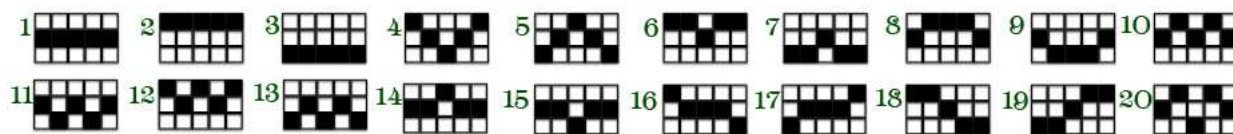

Topologia liniilor

Selecții de linii disponibile: 1, 2, 3, 4, 5, 6, 7, 8, 9, 10, 11, 12, 13, 14, 15, 16, 17, 18, 19, 20 (linii).

Mize disponibile

Mize disponibile conform valori pe linie: 1, 2, 3, 4, 5, 10, 15, 20, 30, 40, 50, 100 (credite).

Denominări

Configurate din panoul de administrare, conform solicitării cazinoului.

Interval al valorilor creditului acceptat în prezent: 0,001 – 10000 de unități monetare.