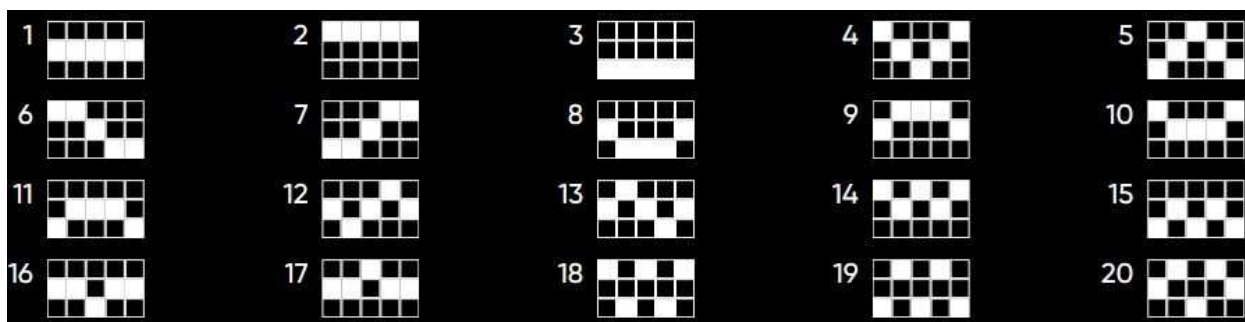

Topologia liniilor

Selecții de linii disponibile: 20 (linii fixe).

Mize disponibile

Mize disponibile conform valori pe linie: 1, 2, 3, 4, 5, 10, 15, 20, 30, 40, 50, 60, 70, 80, 90, 100 (credite).

Denominări

Configurate din panoul de administrare, conform solicitării cazinoului.

Interval al valorilor creditului acceptat în prezent: 0,001 – 10000 de unități monetare.

Rentabilitatea pentru jucător

RTP joc: 96,01%

Bonus Pop Buy: 95.57%

Avantajul casei: 3,99%