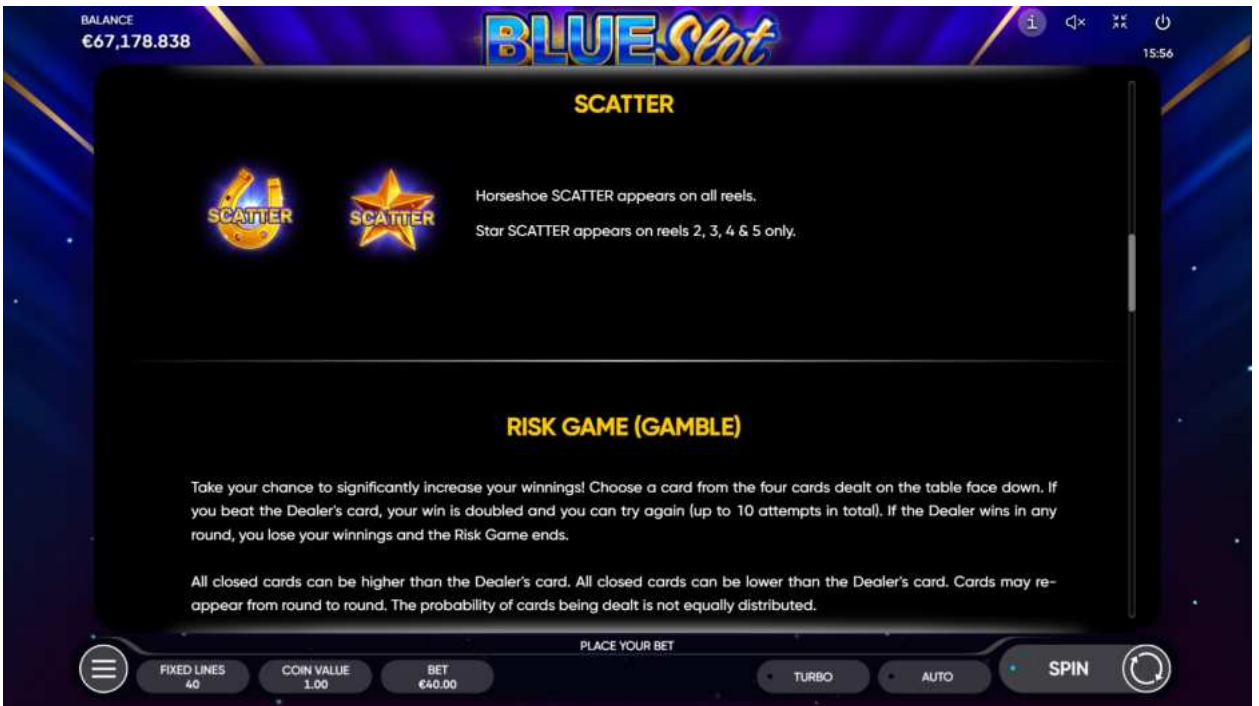

Pentru a câștiga o rundă Pariu, Jucătorul trebuie să bată cartea Crupierului alegând una dintre cele patru cărți acoperite.

Dacă Jucătorul bate cartea Crupierului, câștigul lui este dublat și poate încerca încă o dată. Dacă Crupierul câștigă în orice rundă, Jucătorul își pierde câștigurile și jocul de risc se încheie.

Jokerul bate toate celelalte cărți. Crupierul nu poate obține niciodată un Joker.

Alegerea unei cărți cu aceeași valoare ca a Crupierului duce la remiză: câștigurile Jucătorului nu se modifică și acesta poate să mai încerce încă o dată.

Pentru a refuza jocul și a-și colecta câștigurile curente, Jucătorul trebuie să apese pe ÎNCASARE CÂȘTIG.

Rentabilitatea medie pentru jucător este de 84%. Însă, șansele pot să fie mai mari sau mici în fiecare rundă, în funcție de cartea Crupierului:

Rangul cărții	RTP
2	162%
3	121%
4	113%
5	101%
6	100%
7	100%

Rangul cărții	RTP
9	92%
10	78%
J	69%
Q	66%
K	64%
A	42%

Informații utile

BALANCE €67,178.838

BLUE Slot

15:57

RULES

BLUE SLOT is a 6-reel 4-row slot game with 40 fixed paylines.
 All prizes are for combinations of a kind.
 Matching symbols, except SCATTER symbols, should be on paylines and adjacent reels, starting from the leftmost.
 SCATTER symbols count at any position on the reels.
 For the numbers of SCATTER symbols and combinations on each payline, only the highest win is paid.
 SCATTER wins and line wins are added.
 All prizes in the paytable are shown for the currently selected bet.
 All prizes in the paytable are shown in money or credits depending on the currently selected mode.