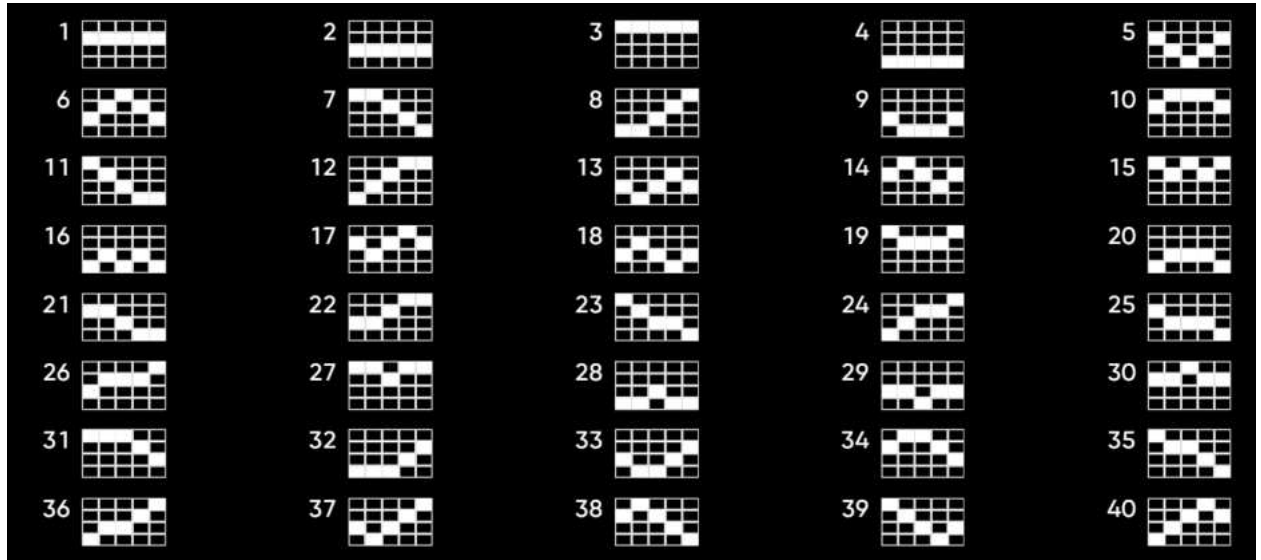

Topologia liniilor

Selecții de linii disponibile: 40 (linii fixe).

Mize disponibile

Mize disponibile conform valori pe linie: 1, 2, 3, 4, 5, 10, 15, 20, 30, 40, 50, 100 (credite).

Denominări

Configurate din panoul de administrare, conform solicitării cazinoului.

Interval al valorilor creditului acceptat în prezent: 0,001 – 10000 de unități monetare.

Rentabilitatea pentru jucător

RTP joc: 96.06%

Avantajul casei: 3.94%