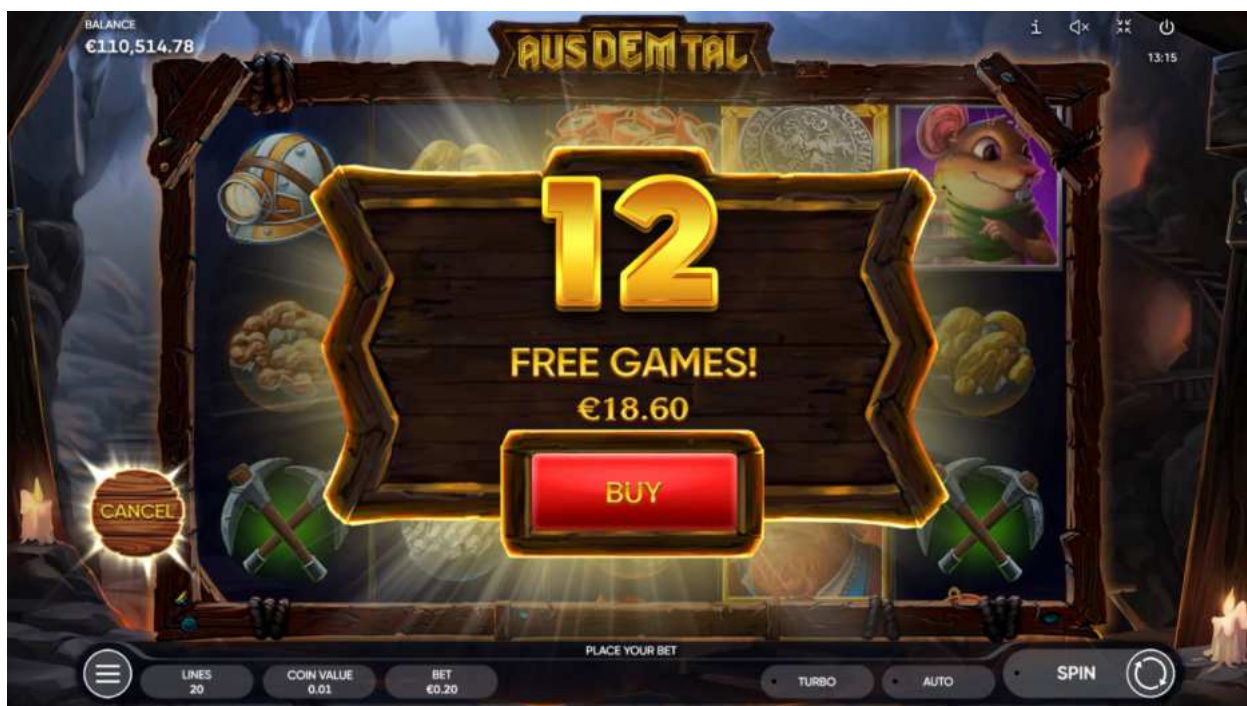

6	100%	K	64%
7	100%	A	42%
8	100%		

Activitatea specială de cumpărare Bonus Pop

Cu activitatea specială de cumpărare BONUS POP, poți juca JOCURILE GRATUITE CU SIMBOLURI WILD STIVUITE în orice moment.

Făcând clic pe butonul BONUS POP, poți activa un pachet de 12 Jocuri Gratuite. Costul BONUS POP depinde direct de miza totală.

Jocurile Gratuite activate cu activitatea specială de cumpărare BONUS POP funcționează la fel ca atunci când sunt declanșate din întâmplare și încep cu o învârtire a roletelor din jocul principal (care are ca rezultat suficiente simboluri BONUS pentru a declanșa Jocurile Gratuite, ca în mod normal).

Jucătorul nu poate risca în Jocul de risc câștigurile primite în timpul jocurilor activate cu activitatea specială de cumpărare BONUS POP.

Este posibil ca activitatea specială de cumpărare BONUS POP să nu fie disponibilă în toate cazinourile.